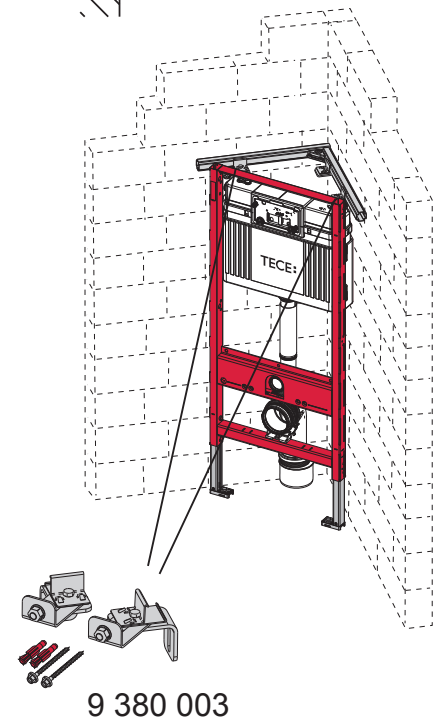

# TECEprofil – WC 1120 mm

**TECE** 

# TECEprofil – WC 1120 mm

# TECEprofil – WC 1120 mm

PR230 281 00 a