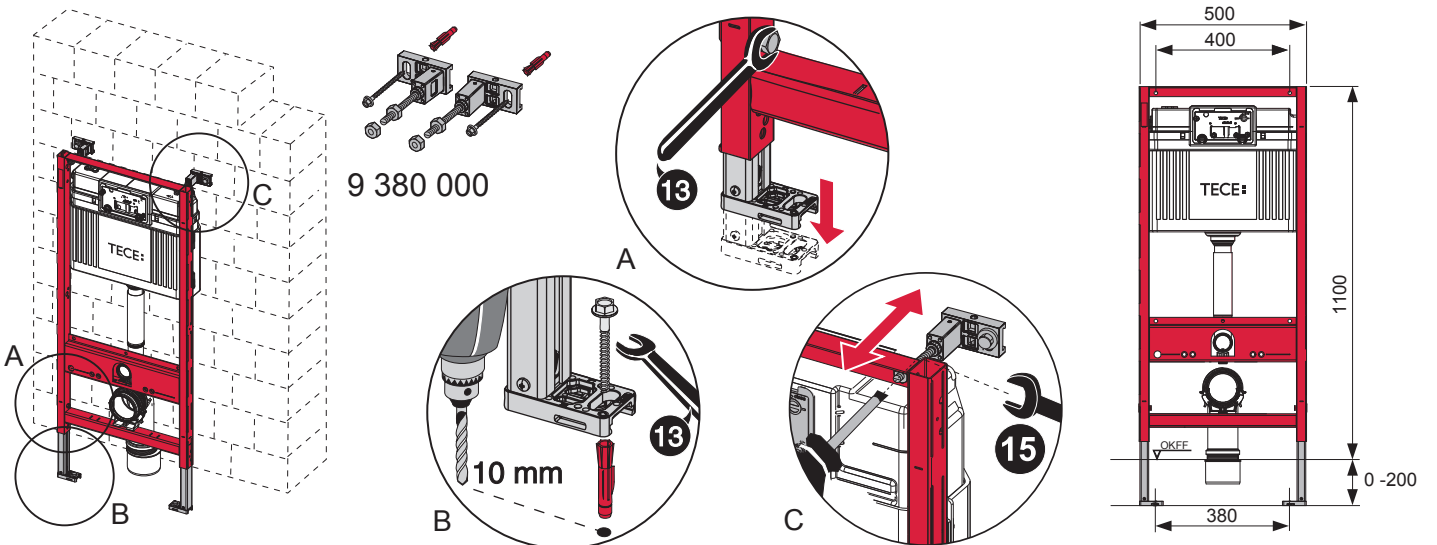

# TECEprofil – WC 1120 mm

**TECE** 

# TECEprofil – WC 1120 mm

# TECEprofil – WC 1120 mm

PR230 281 00 a