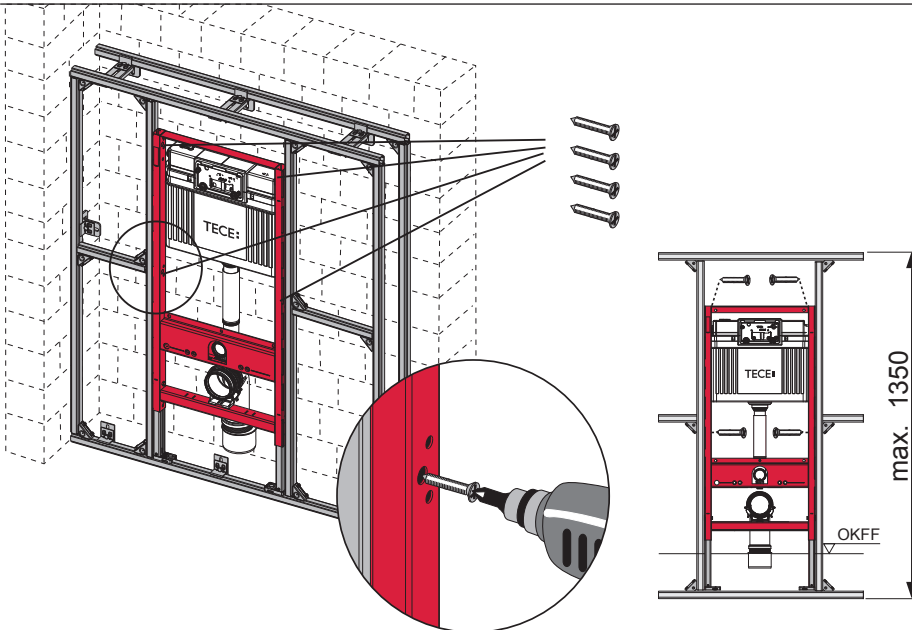

# TECEprofil – WC 1120 mm

**TECE** 

# TECEprofil – WC 1120 mm

# TECEprofil – WC 1120 mm

PR230 281 00 a