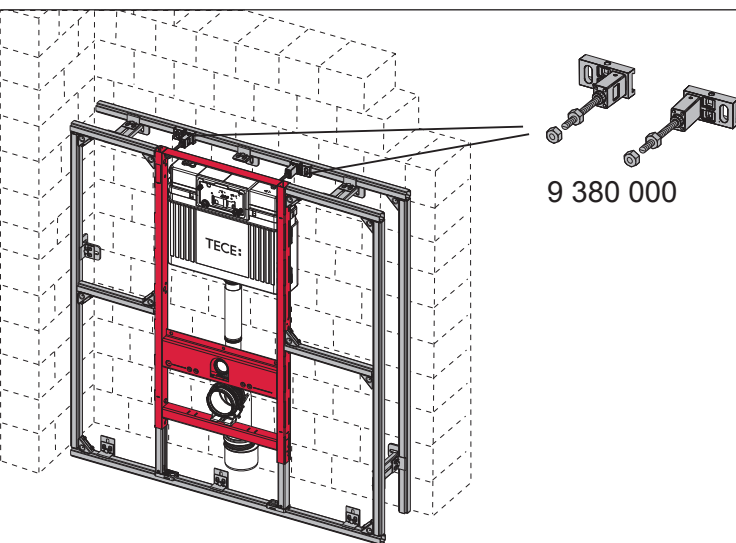

# TECEprofil – WC 1120 mm

**TECE** 

# TECEprofil – WC 1120 mm

# TECEprofil – WC 1120 mm

PR230 281 00 a