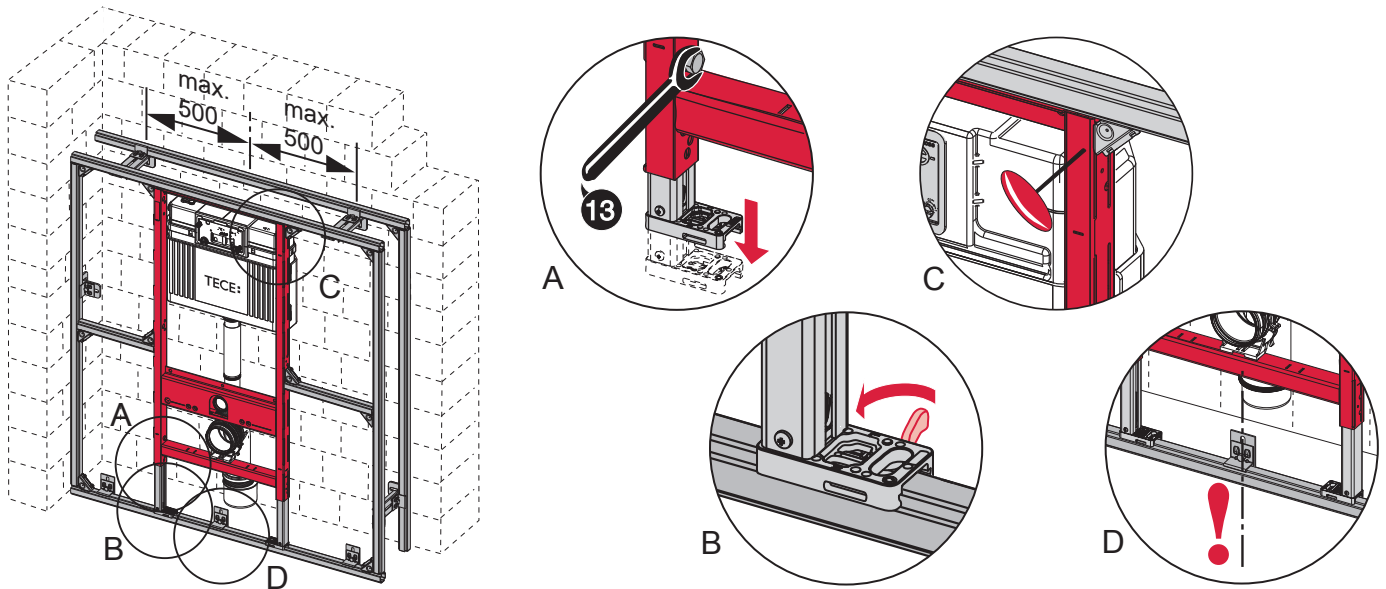

# TECEprofil – WC 1120 mm

**TECE** 

# TECEprofil – WC 1120 mm

# TECEprofil – WC 1120 mm

PR230 281 00 a