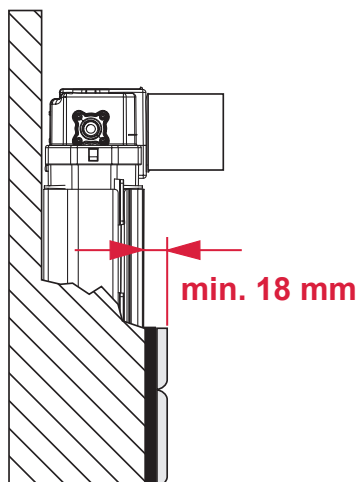

# TECEprofil – WC 1120 mm

**TECE** 

# TECEprofil – WC 1120 mm

# TECEprofil – WC 1120 mm

PR230 281 00 a