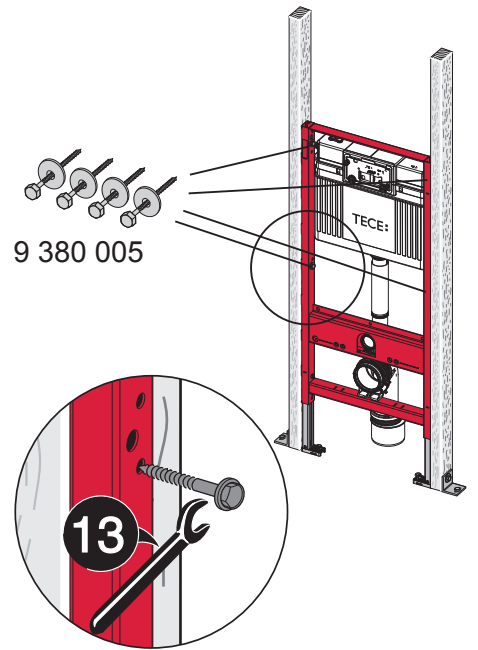

# TECEprofil – WC 1120 mm

**TECE** 

# TECEprofil – WC 1120 mm

# TECEprofil – WC 1120 mm

PR230 281 00 a