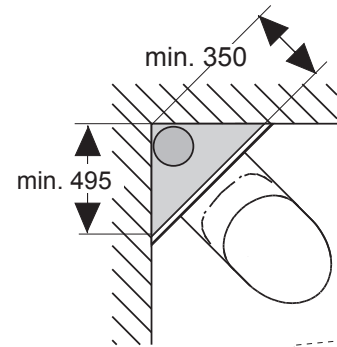

# TECEprofil – WC 1120 mm

**TECE** 

# TECEprofil – WC 1120 mm

# TECEprofil – WC 1120 mm

PR230 281 00 a