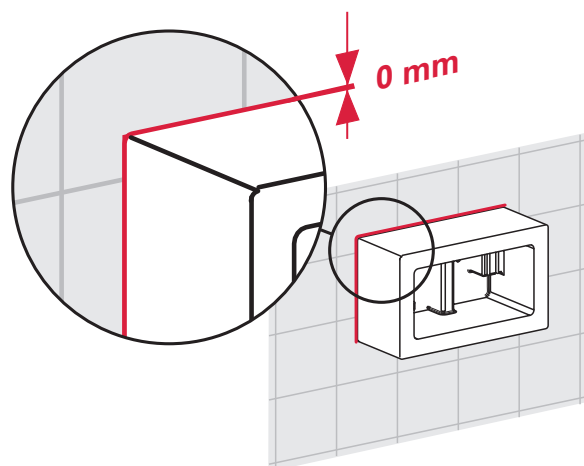

# TECEprofil – WC 1120 mm

**TECE** 

# TECEprofil – WC 1120 mm

# TECEprofil – WC 1120 mm

PR230 281 00 a