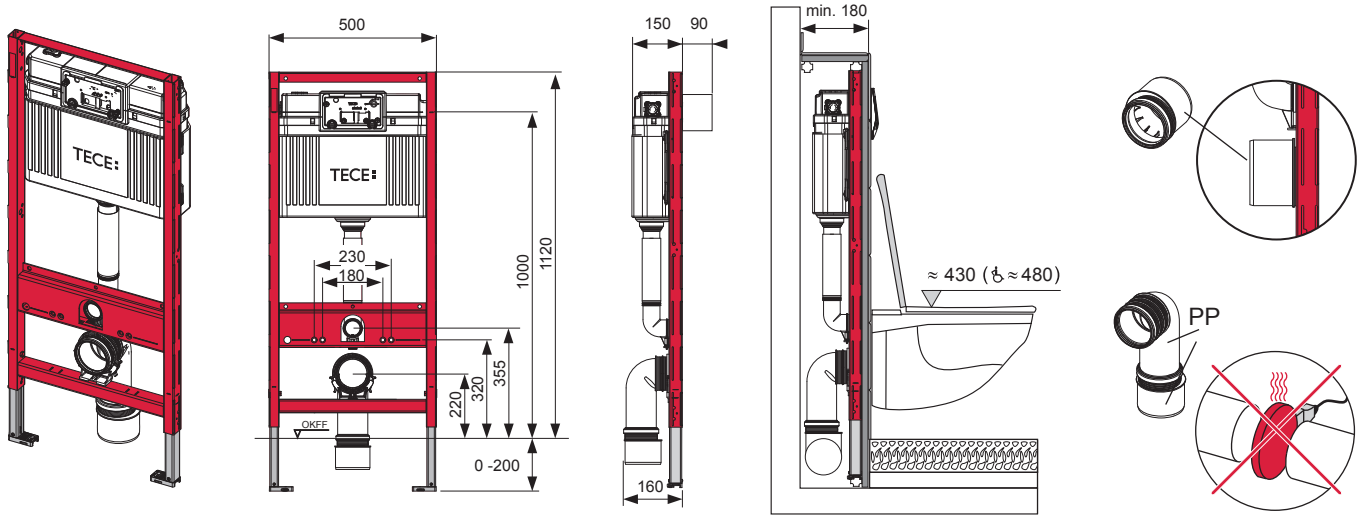

# TECEprofil – WC 1120 mm

**TECE** 

# TECEprofil – WC 1120 mm

# TECEprofil – WC 1120 mm

PR230 281 00 a