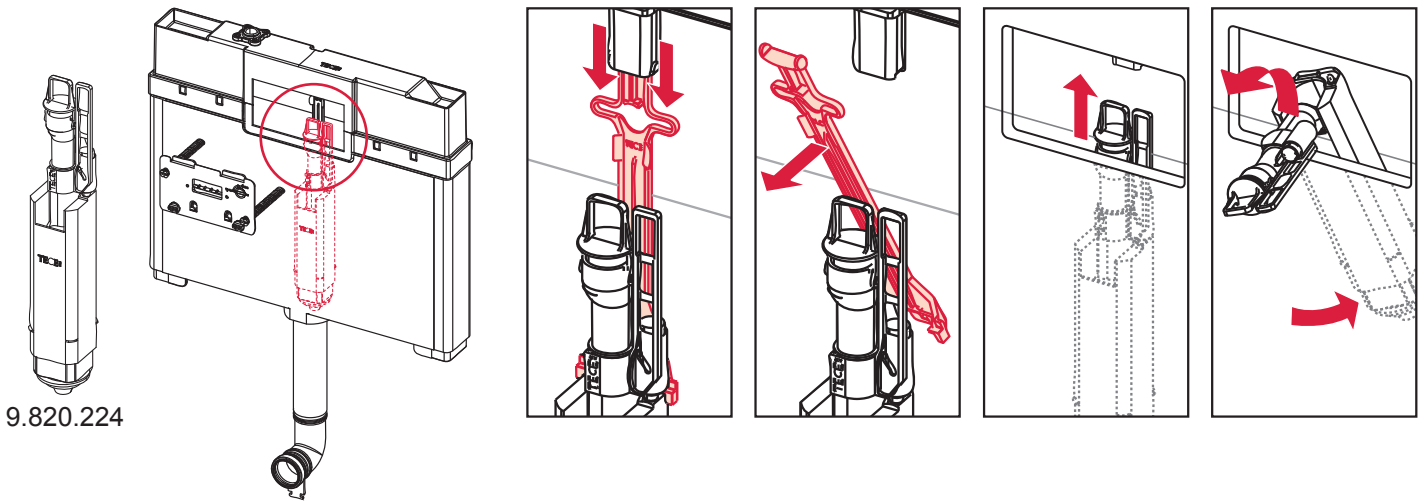

# TECEbox – Service

9.820.224

Standardspülmenge: 6 Liter  
 Standard flush: 6 litre  
 Réservoir standard: 6 litres  
 Settaggio di fabbrica: 6 L  
 Standaard spoelwater: 6 liter

9.820.006

SP430 032 00 c