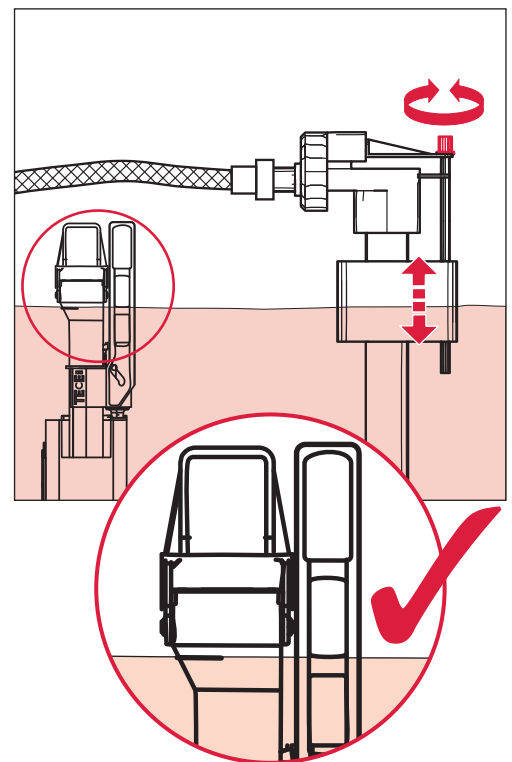

# TECEbox – Service

9.820.224

Standardspülmenge: 6 Liter  
 Standard flush: 6 litre  
 Réservoir standard: 6 litres  
 Settaggio di fabbrica: 6 L  
 Standaard spoelwater: 6 liter

9.820.006

SP430 032 00 c