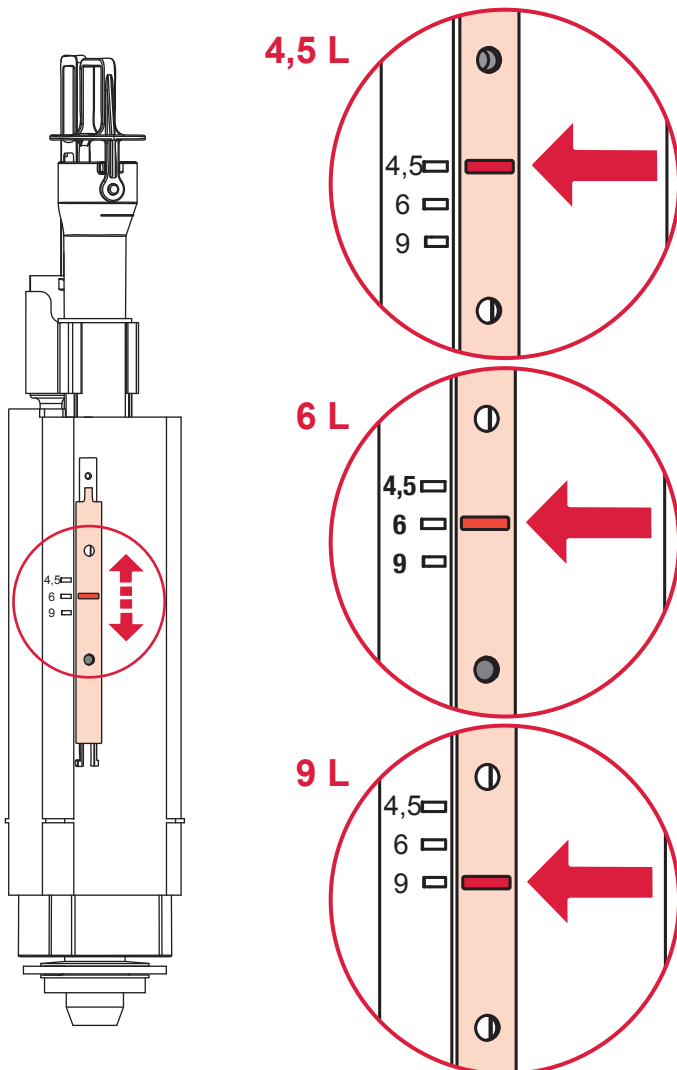

# TECEbox – Service

9.820.224

Standardspülmenge: 6 Liter  
 Standard flush: 6 litre  
 Réservoir standard: 6 litres  
 Settaggio di fabbrica: 6 L  
 Standaard spoelwater: 6 liter

9.820.006

SP430 032 00 c