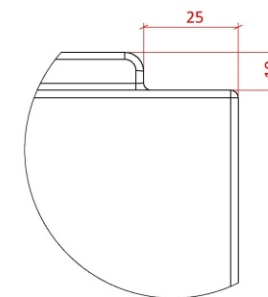

МЕСТНЫЙ E
МАСШТАБ 1 : 1