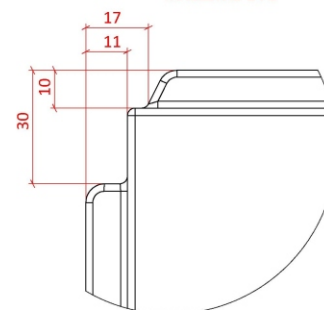

МЕСТНЫЙ F
МАСШТАБ 1 : 1

МЕСТНЫЙ D
МАСШТАБ 1 : 1