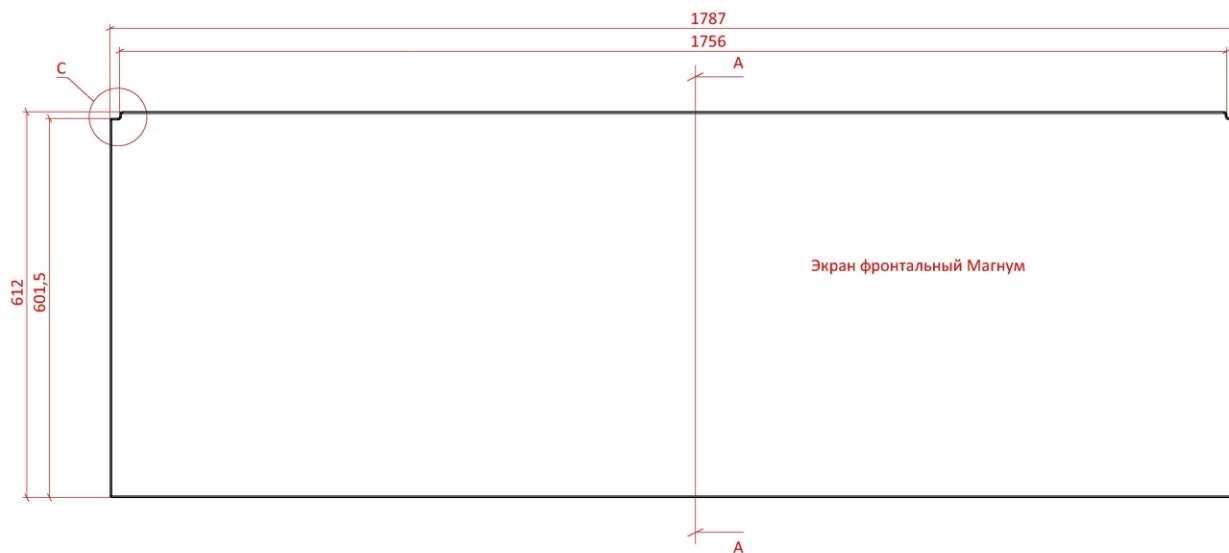

Объем воды	273 л.
Масса ванны	107 кг.

*Astra-Form*  
RUSSIA

АСТРА - ФОРМ

Ванна Магнум

Лист  
1  
Листов  
3

СЕЧЕНИЕ А-А

МЕСТНЫЙ С  
МАСШТАБ 1 : 1

СЕЧЕНИЕ В-В