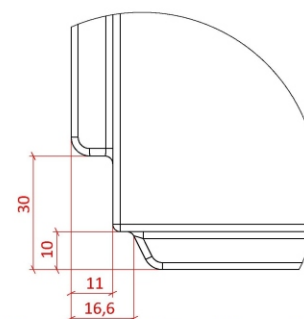

МЕСТНЫЙ F
МАСШТАБ 1 : 1