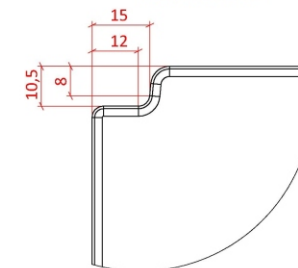

Объем воды	273 л.
Масса ванны	107 кг.

*Astra-Form*  
RUSSIA

АСТРА - ФОРМ

Ванна Магнум

Лист  
1  
Листов  
3

СЕЧЕНИЕ А-А

МЕСТНЫЙ С  
МАСШТАБ 1 : 1

СЕЧЕНИЕ В-В