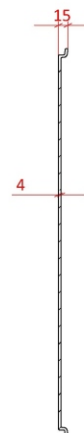

Объем воды	273 л.
Масса ванны	107 кг.

*Astra-Form*  
RUSSIA

АСТРА - ФОРМ

Ванна Магнум

Лист  
1  
Листов  
3

СЕЧЕНИЕ А-А

МЕСТНЫЙ С  
МАСШТАБ 1 : 1

СЕЧЕНИЕ В-В

МЕСТНЫЙ D  
МАСШТАБ 1 : 1

МЕСТНЫЙ E  
МАСШТАБ 1 : 1

МЕСТНЫЙ F  
МАСШТАБ 1 : 1

*Astra-Form*  
RUSSIA

АСТРА - ФОРМ

Экраны Магnum

Лист  
2

Листов  
3