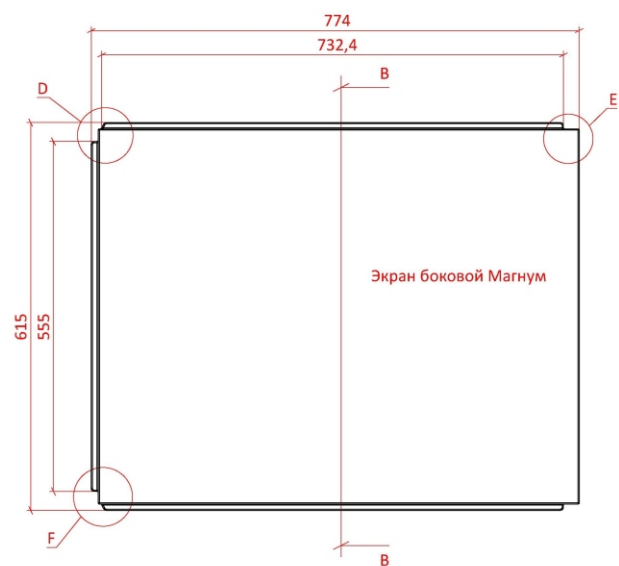

Объем воды	273 л.
Масса ванны	107 кг.

*Astra-Form*  
RUSSIA

АСТРА - ФОРМ

Ванна Магнум

Лист  
1  
Листов  
3

СЕЧЕНИЕ А-А

МЕСТНЫЙ С  
МАСШТАБ 1 : 1

СЕЧЕНИЕ В-В