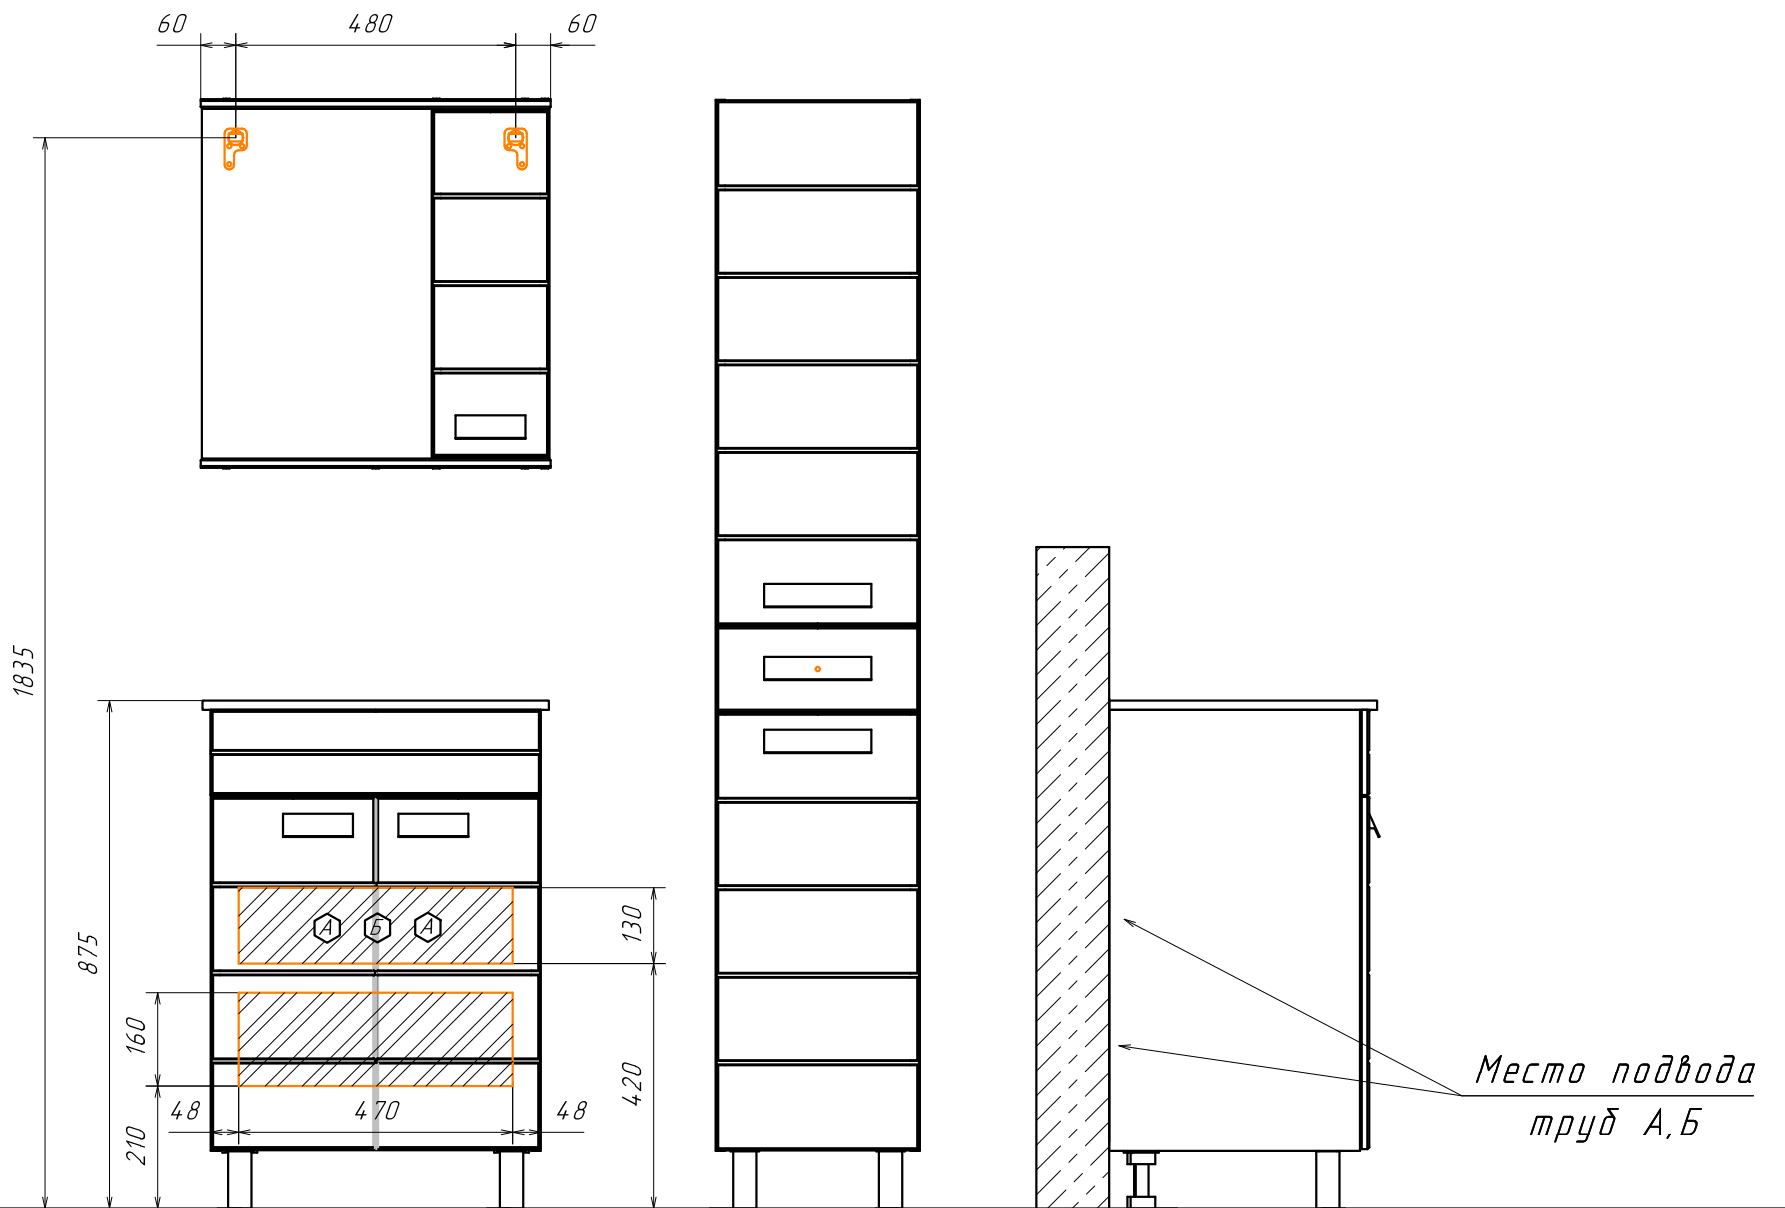

Информация для монтажа комплекта

# МОДЕНА 60М

А - место подвода труб водоснабжения

Б - место подвода труб канализации

 - диапазоны допустимого подвода