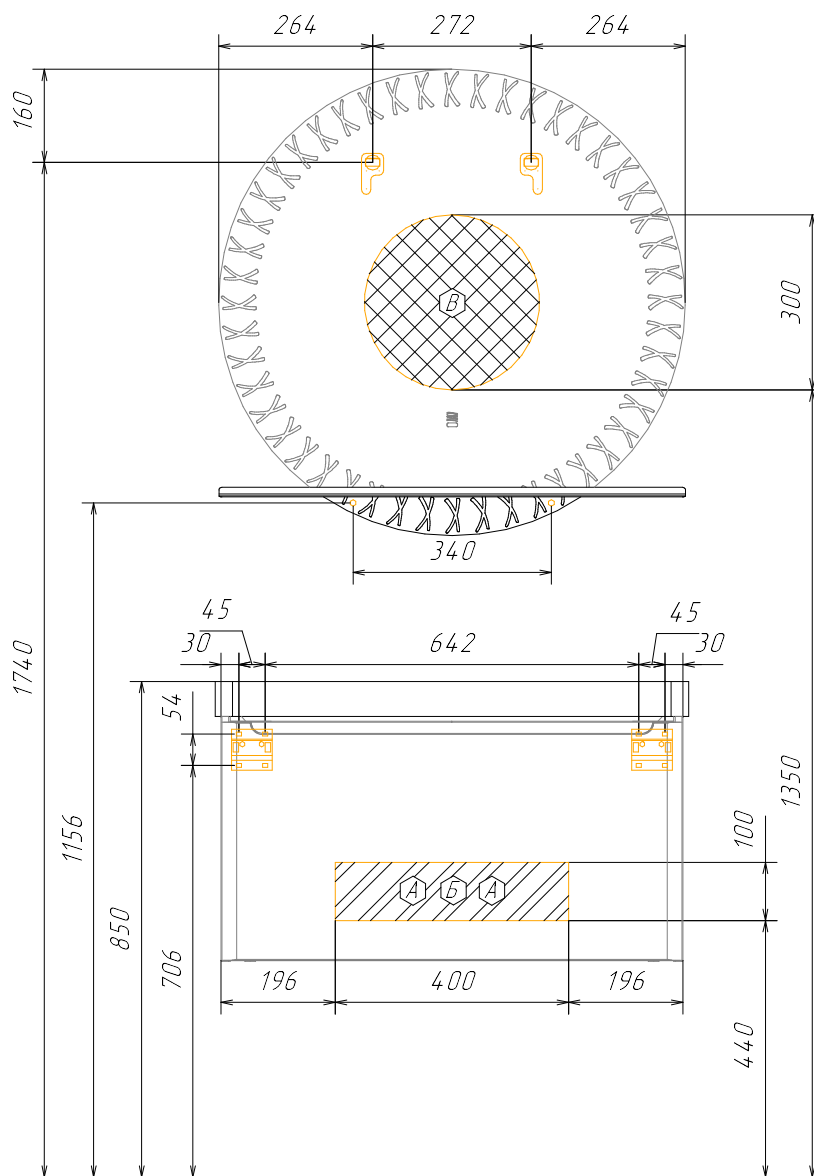

Информация для монтажа комплекта

Арзамас 80

В тумбе предусмотрена возможность заднего и нижнего подвода труб водоснабжения и канализации

Ⓐ - место подвода труб водоснабжения

Ⓑ - место вывода электрического провода
(для дополнительного освещения)

▨ ▩ - диапазоны допустимого подвода

Ⓑ - место подвода труб канализации