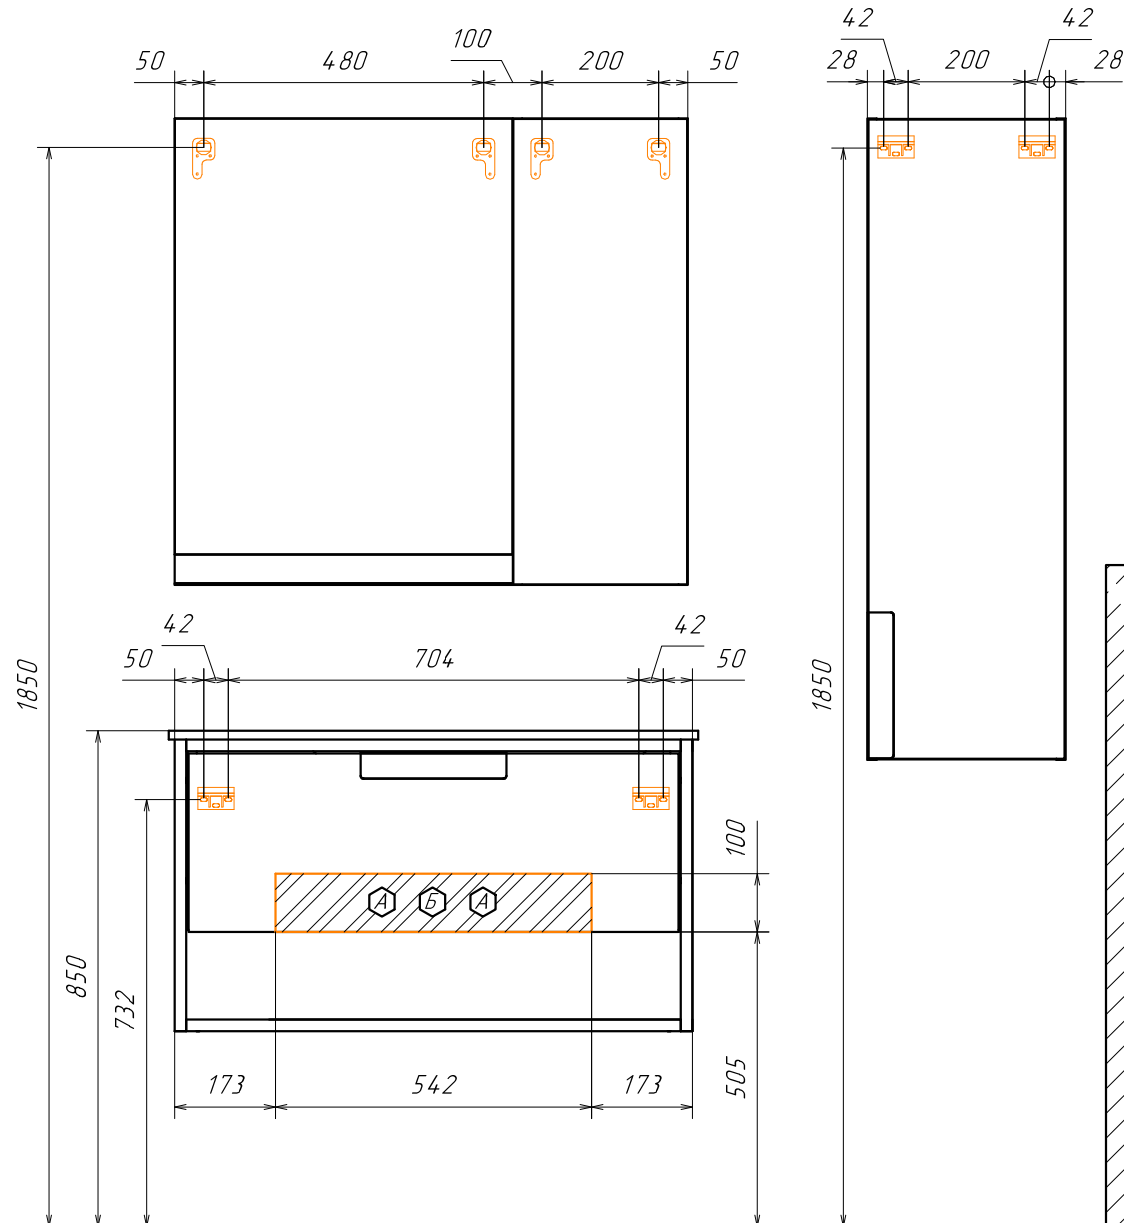

Информация для монтажа комплекта

БОНН 90

В тумбе предусмотрена возможность заднего и нижнего подвода труб водоснабжения и канализации

Место подвода труб А, Б

- ⬡ - место подвода труб водоснабжения
- ⬢ - место подвода труб канализации

⬡ ⬢ - диапазоны допустимого подвода