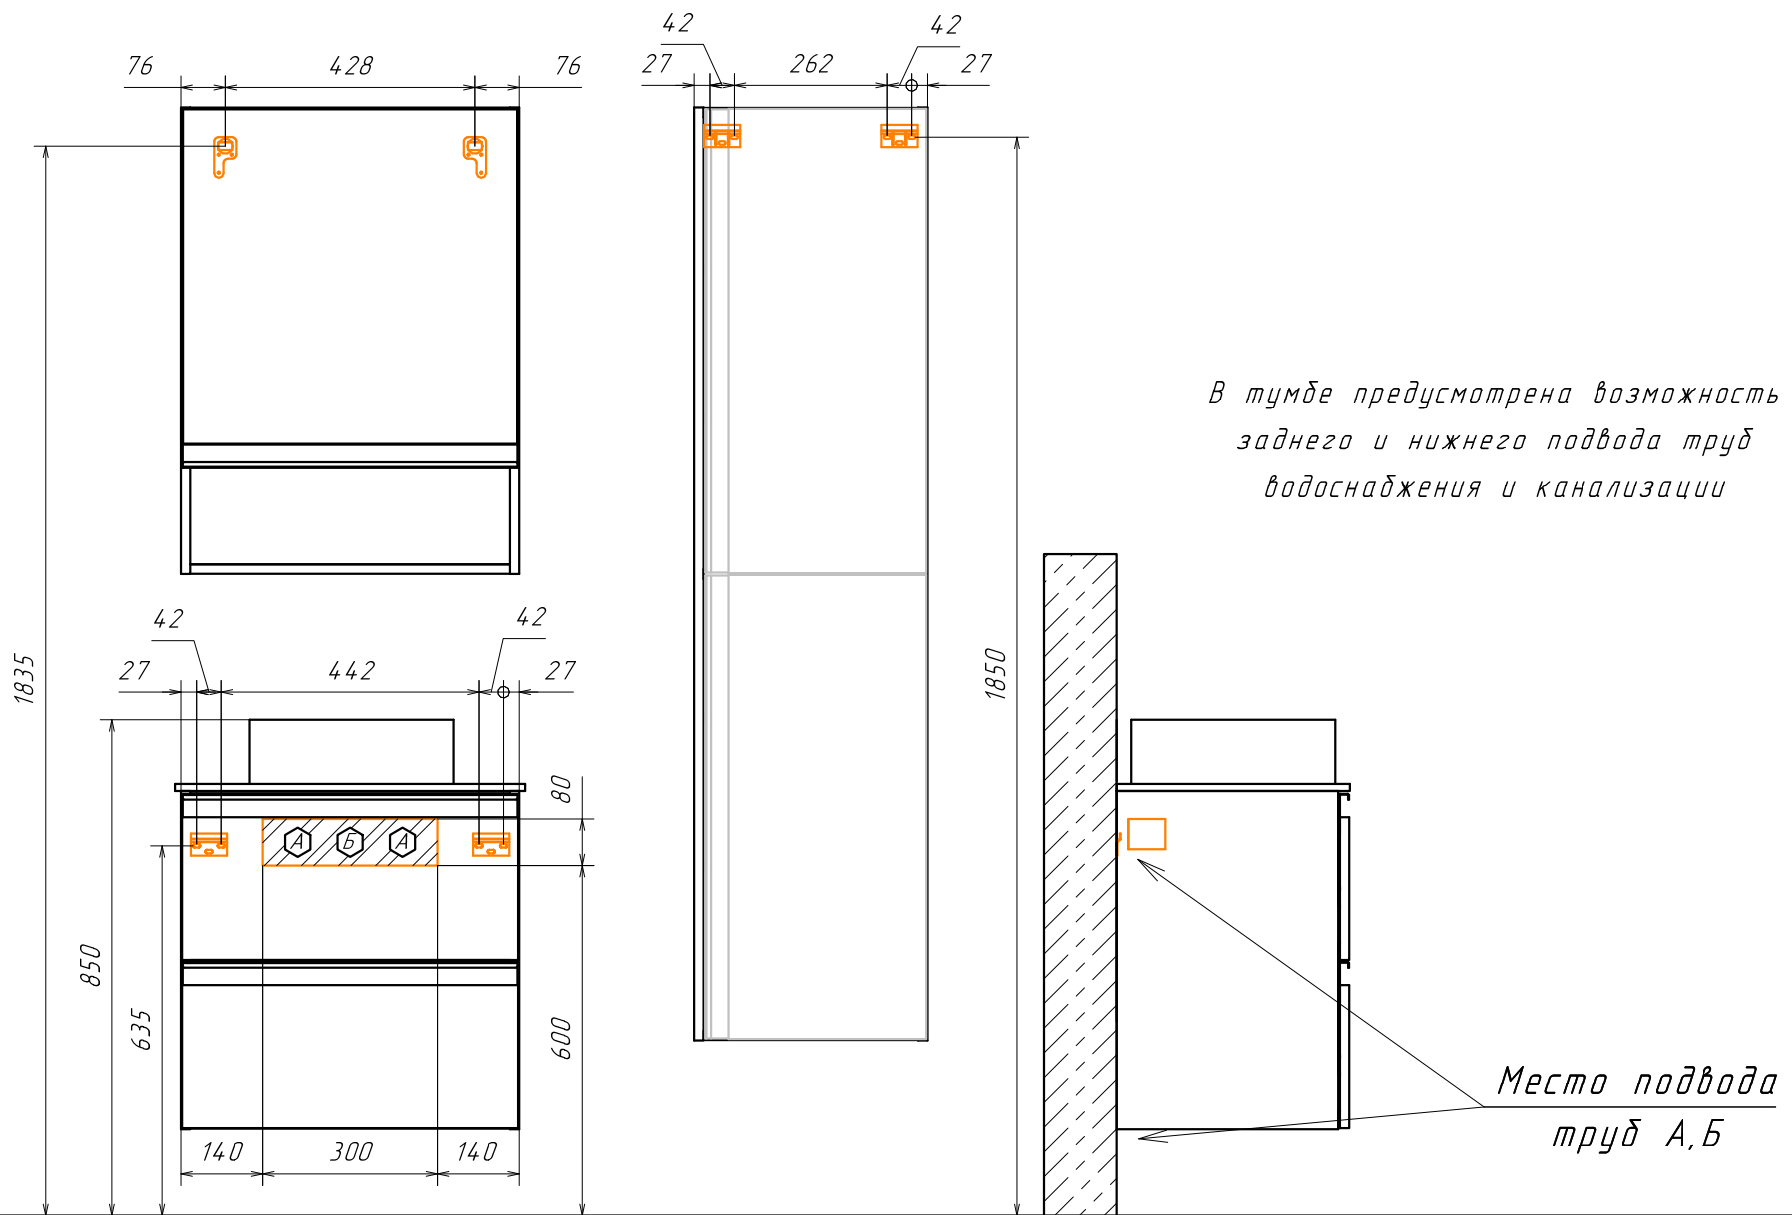

Информация для монтажа комплекта  
**ЭДИНБУРГ 60-2 (рак.9111)**

 - место подвода труб водоснабжения  
 - место подвода труб канализации

  - диапазоны допустимого подвода