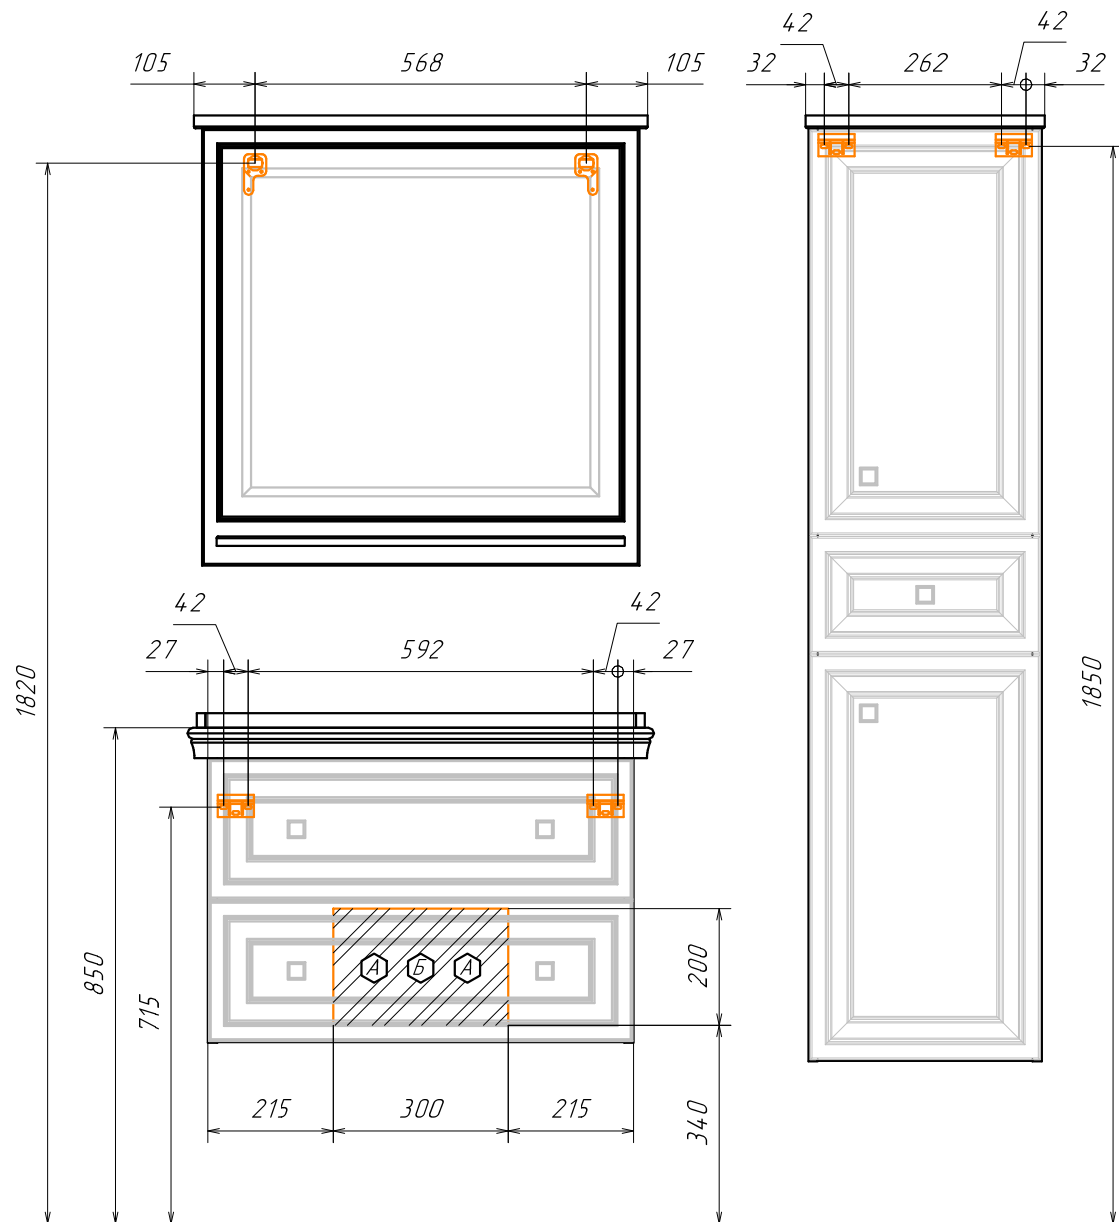

Информация для монтажа комплекта

ФЕРРАРА 80

В тумбе предусмотрена возможность заднего и нижнего подвода труб водоснабжения и канализации

Место подвода труб А, Б

-  - место подвода труб водоснабжения
-  - место подвода труб канализации

  - диапазоны допустимого подвода