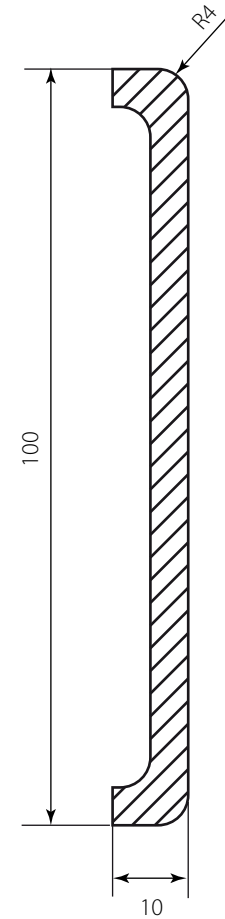

Slim 100 x 80

1. *Размеры и информация для справок.

Согласовано: _____

					Slim 100 x 80			
Изм.	Лист	№ докум.	Подп.	Дата	Поддон 1000 x 800 квадрат (h = 45)	Лит.	Масса	Масштаб
Разраб.								
Пров.								
Т. контр.						Лист 1	Листов 5	
Н.контр.								
Утв.								

Согласовано: _____

					Slim 100 x 80		
					Сборка поддона		
Изм.	Лист	№ докум.	Подп.	Дата	Лит.	Масса	Масштаб
Разраб.							
Пров.							
Т. контр.					Лист 3	Листов 5	
Н.контр.							
Утв.							

Slim 100 x 80

Геометрия фронтальной панели

Согласовано: _____

					Slim 100 x 80		
Изм	Лист	№ докум.	Подп.	Дата	Геометрия панели фронтальной		
Разраб.					Лит.	Масса	Масштаб
Пров.							
Т. контр.					Лист 5	Листов 5	
Н.контр.							
Утв.							