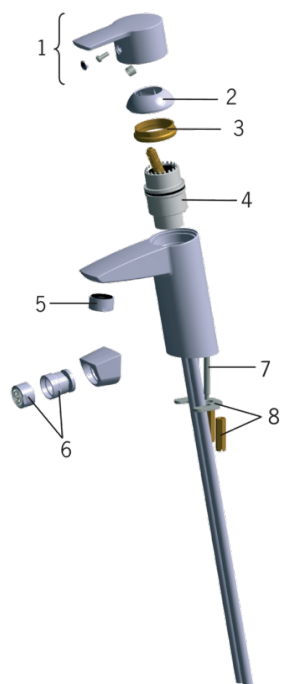

### Технические характеристики

Подключение горячей воды	<b>max. +80°C</b>
Рабочее давление	<b>50 - 1000 kPa</b>
Установочные размеры	<b>Ø10 mm</b>
ItemProjection	<b>160 mm</b>
ItemMaterial	<b>brass</b>

## Запасные части

### SP2810

	Код
01	159050V
02	159053V
03	158726
04	158890
05	232211
06	232511
07	158727/10
08	158697