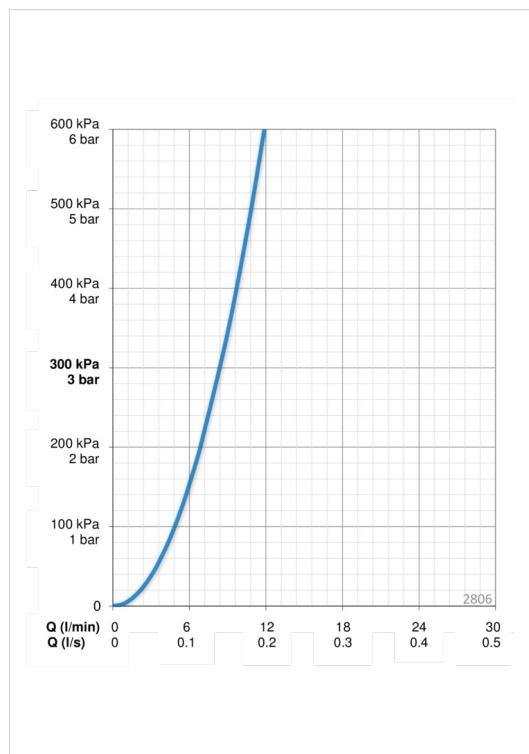

EAN: 6414150058653

www.oras.com/ru/products/oras/product/2806

Смеситель для умывальника с ручным душем Bidetta, с подводкой из медных трубок, с донным клапаном.

- Ванная комната
- Однорычажные
- DeckMounted
- Хром
- Стационарный излив
- HONEYCOMB®
- Донный клапан
- Держатель душевой лейки, Шланг для душа
- Ручной душ

ТЕХНИЧЕСКИЕ ДАННЫЕ

Параметры расхода воды

Расход воды при 300 кПа	0.14 l/s
Потеря давления при расходе 0.1 л/с	150 kPa

Технические характеристики

Подключение горячей воды	max. +80°C
Рабочее давление	50 - 1000 kPa
Установочные размеры	Ø10 mm
ItemProjection	160 mm
ItemMaterial	brass

Regulations

Уровень шума	I (ISO 3822)

Тип разрешения

Сертификат STF	VTT-RTH-04951-08
ETA-Danmark	VA 1.42/17872