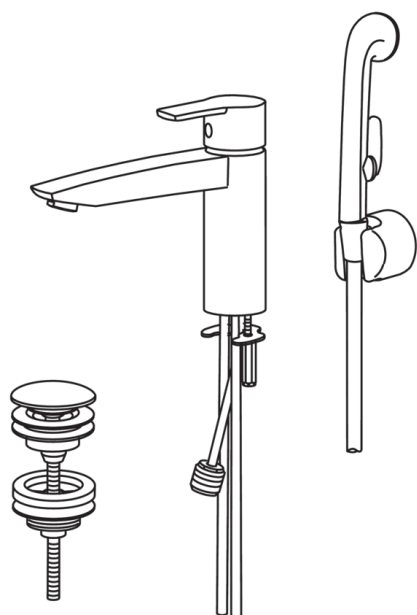

Запасные части

SP2810

	Код
01	159050V
02	159053V
03	158726
04	158890
05	232211
06	232511
07	158727/10
08	158697