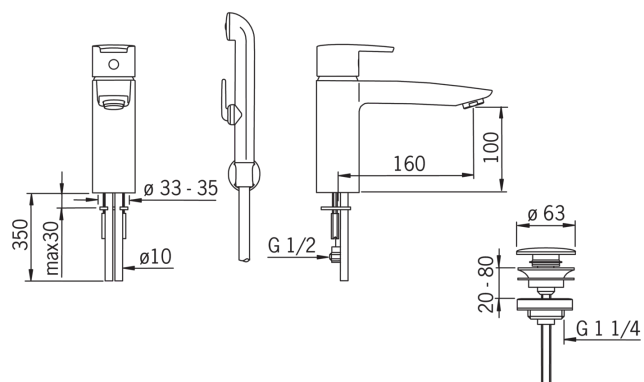

Запасные части

SP2810

	Код
01	159050V
02	159053V
03	158726
04	158890
05	232211
06	232511
07	158727/10
08	158697