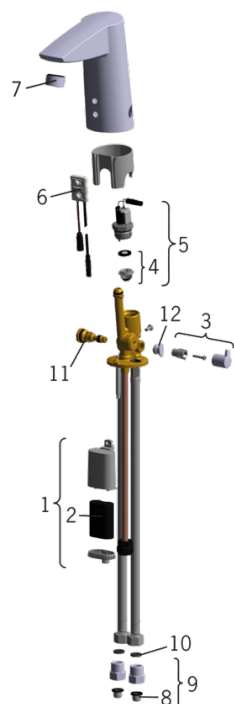

Тип разрешения

| | |
|----------------|-------------------------|
| Сертификат STF | VTT-RTH-00002-10 |
| ETA-Danmark | VA 1.42/19220 |
| Sintef | Sintef Nr. 1534 |

Запасные части

SP2816F

| | Код |
|----|-----------|
| 01 | 199417V |
| 02 | 198330 |
| 03 | 600493V |
| 04 | 199205V |
| 05 | 199206V |
| 06 | 600657V |
| 07 | 601166V |
| 08 | 199257/2 |
| 09 | 198473/2 |
| 10 | 600705/10 |
| 11 | 199201V |
| 12 | 601141V |

SP0035

| | Код |
|----|-----------|
| 01 | 249302/10 |
| 02 | 249690 |