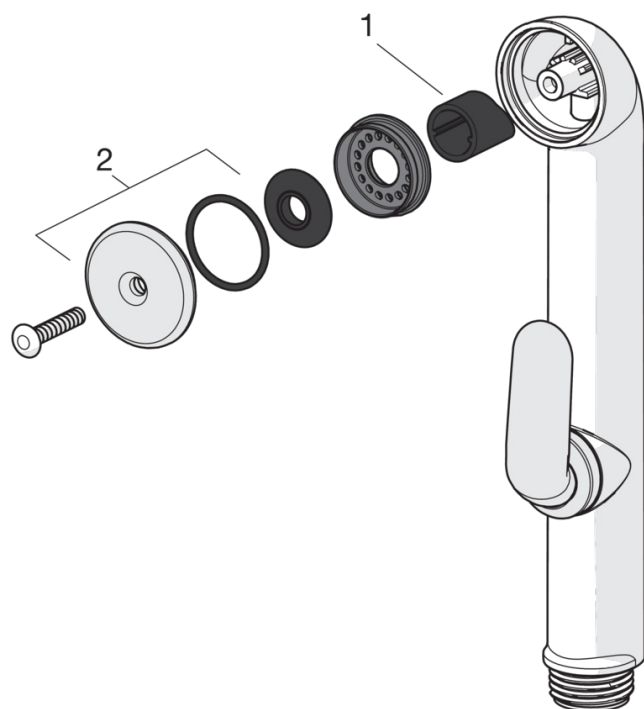

Тип разрешения

| | |
|----------------|-------------------------|
| Сертификат STF | VTT-RTH-00002-10 |
| ETA-Danmark | VA 1.42/19220 |
| Sintef | Sintef Nr. 1534 |

Запасные части

SP2816F

| | Код |
|----|-----------|
| 01 | 199417V |
| 02 | 198330 |
| 03 | 600493V |
| 04 | 199205V |
| 05 | 199206V |
| 06 | 600657V |
| 07 | 601166V |
| 08 | 199257/2 |
| 09 | 198473/2 |
| 10 | 600705/10 |
| 11 | 199201V |
| 12 | 601141V |