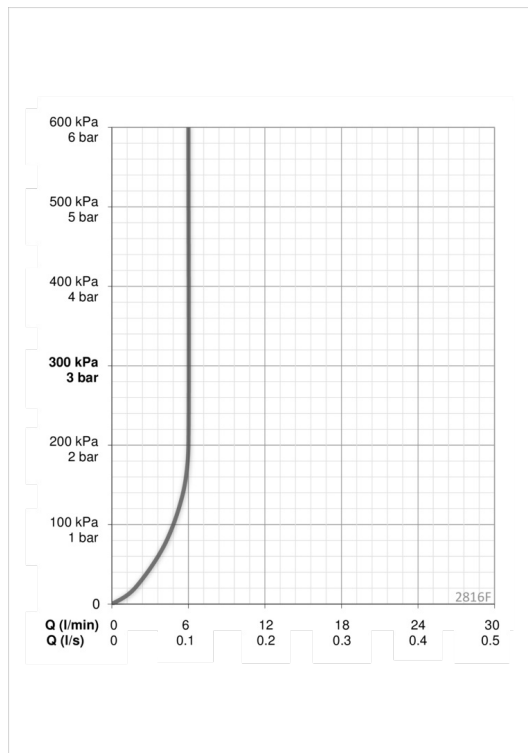

Тип разрешения

Сертификат STF	VTT-RTH-00002-10
ETA-Danmark	VA 1.42/19220
Sintef	Sintef Nr. 1534