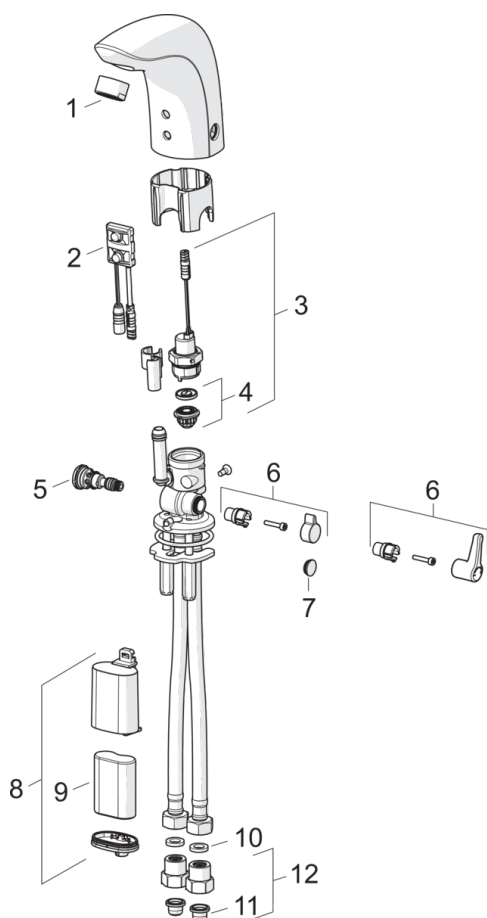

Запасные части

SP6150F

	Код
01	199266V
02	600659V
03	199206V
04	199205V
05	199201V
06	1005158V
06	199212V
07	199208V
08	199417V
09	198330
10	600705/10
11	199257/2
12	198473/2