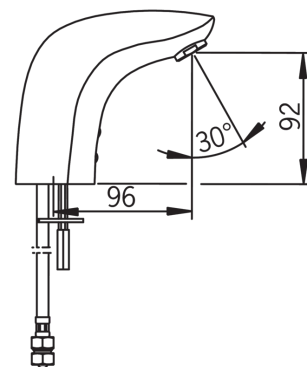

Запасные части

SP6150F

	Код
01	199266V
02	600659V
03	199206V
04	199205V
05	199201V
06	1005158V
06	199212V
07	199208V
08	199417V
09	198330
10	600705/10
11	199257/2
12	198473/2