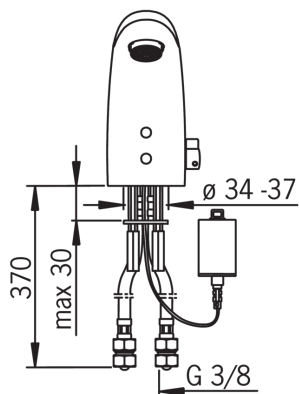

Запасные части

SP6150F

	Код
01	199266V
02	600659V
03	199206V
04	199205V
05	199201V
06	1005158V
06	199212V
07	199208V
08	199417V
09	198330
10	600705/10
11	199257/2
12	198473/2