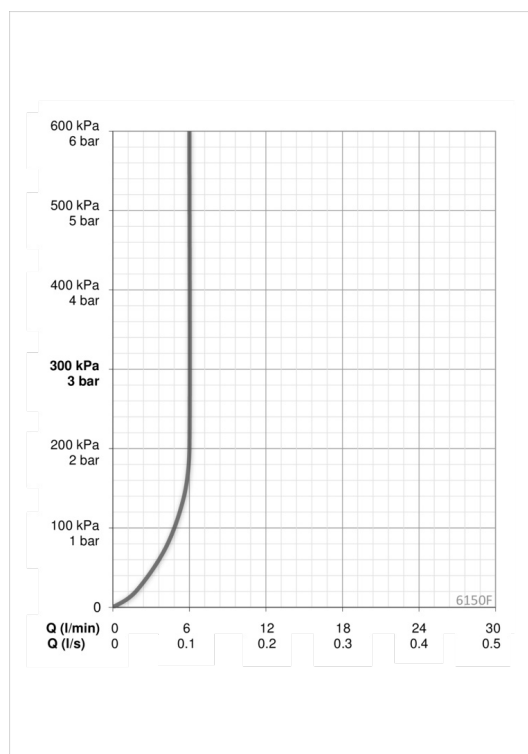

Сертификация для питьевой воды

WRAS	1301013