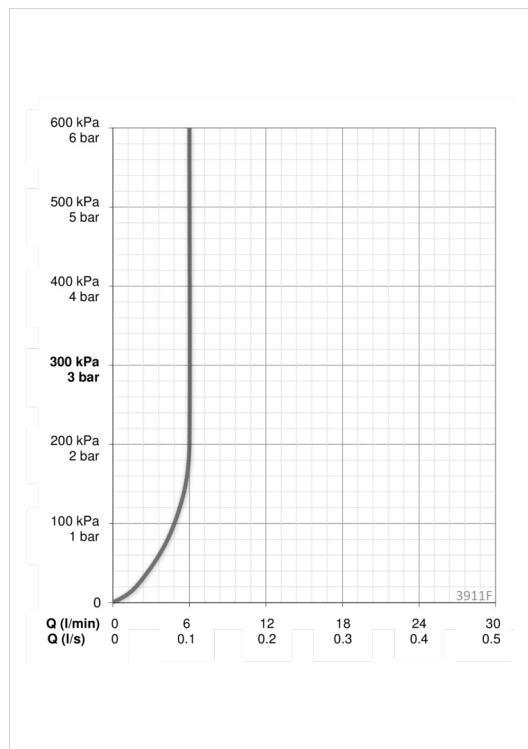

Regulations

Стандарт EN	EN 817
Уровень шума	I (ISO 3822) Oras lab.