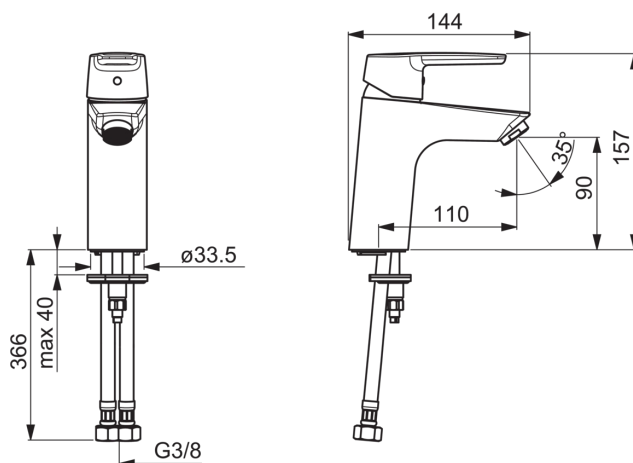

Запасные части

SP3910F

	Код
01	1000801V
02	601967V
03	601973V
04	601968V
05	601969V
06	601974V
07	601970V
08	601985V