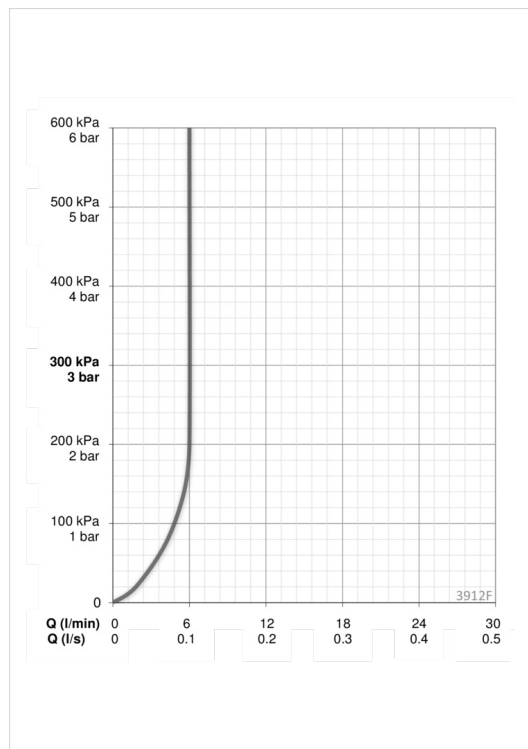

Regulations

Стандарт EN	EN 817
Уровень шума	I (ISO 3811) Oras lab.