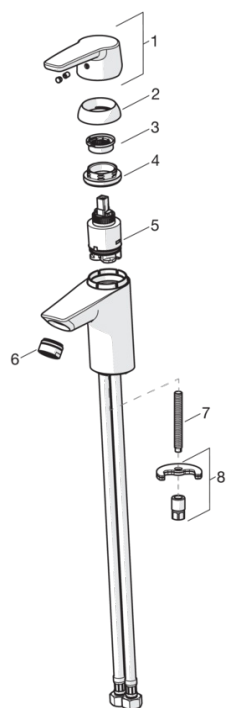

SP3910F

	Код
01	1000801V
02	601967V
03	601973V
04	601968V
05	601969V
06	601974V
07	601970V
08	601985V