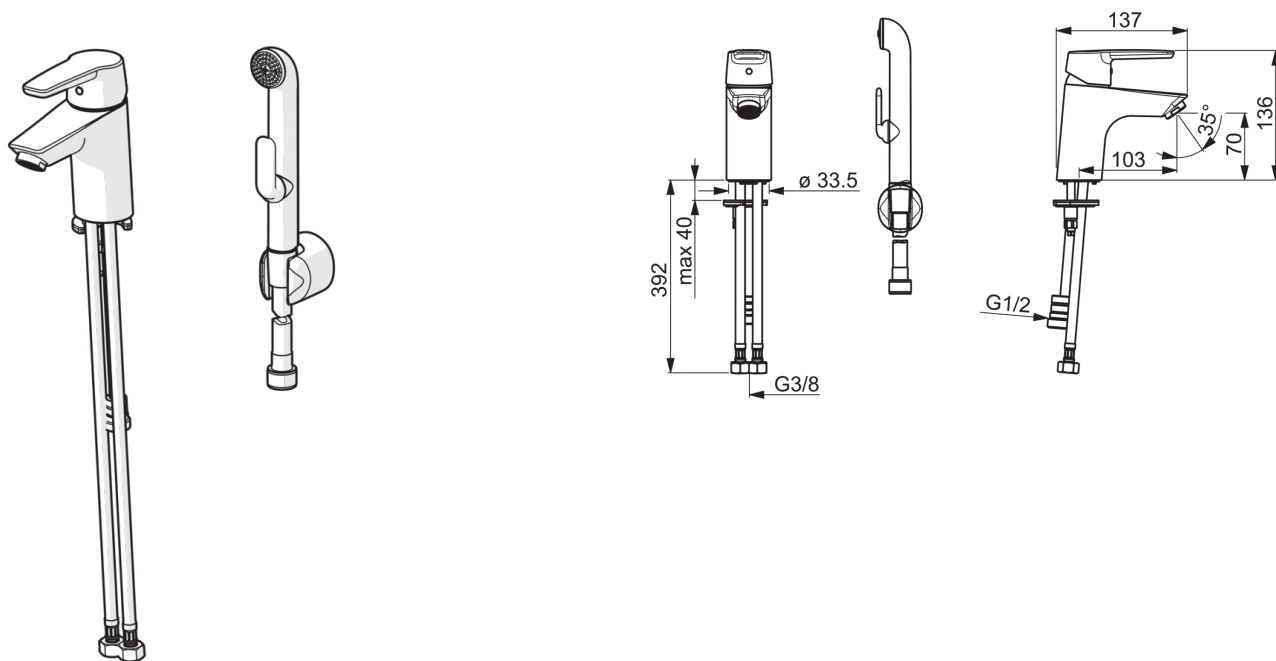

Запасные части