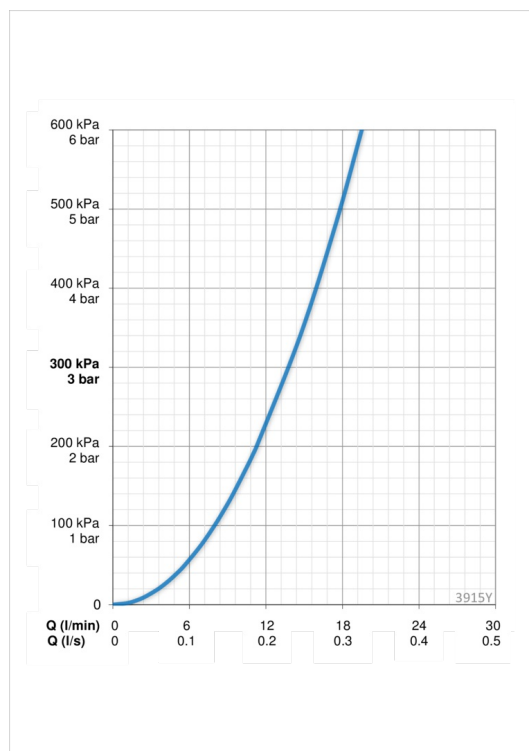

EAN: 6414150078194

www.oras.com/ru/products/oras/product/3915Y

Смеситель настенного монтажа с поворотным изливом (150 мм) в комплекте и эксцентриками и отражателями. Встроенная опция ограничения расхода и температуры воды.

- Ванная комната, Подсобное помещение
- Поворотный
- Однорычажные
- Опция ограничения максимального расхода воды
- WallMounted
- Ограничитель температуры
- Хром

ТЕХНИЧЕСКИЕ ДАННЫЕ

Параметры расхода воды

Расход воды при 300 кПа	0.23 l/s
Потеря давления при расходе 0.2 л/с	230 kPa

Технические характеристики

Подключение горячей воды	max. +80°C
Рабочее давление	50 - 1000 kPa
ItemProjection	150 mm
ItemMaterial	brass

Regulations

Стандарт EN	EN 817
Уровень шума	I (ISO 3822) Oras lab.