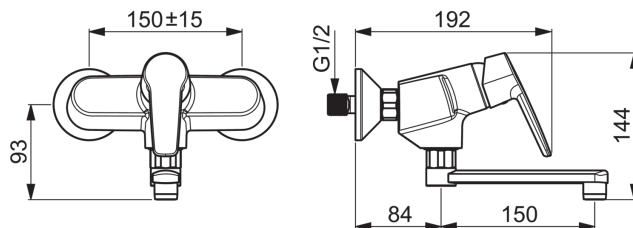

EAN: 6414150078194

www.oras.com/ru/products/oras/product/3915Y

Смеситель настенного монтажа с поворотным изливом (150 мм) в комплекте и эксцентриками и отражателями. Встроенная опция ограничения расхода и температуры воды.

- Ванная комната, Подсобное помещение
- Поворотный
- Однорычажные
- Опция ограничения максимального расхода воды
- WallMounted
- Ограничитель температуры
- Хром

ТЕХНИЧЕСКИЕ ДАННЫЕ

Параметры расхода воды

Расход воды при 300 кПа	0.23 l/s
Потеря давления при расходе 0.2 л/с	230 kPa

Технические характеристики

Подключение горячей воды	max. +80°C
Рабочее давление	50 - 1000 kPa
ItemProjection	150 mm
ItemMaterial	brass

Regulations

Стандарт EN	EN 817
Уровень шума	I (ISO 3822) Oras lab.