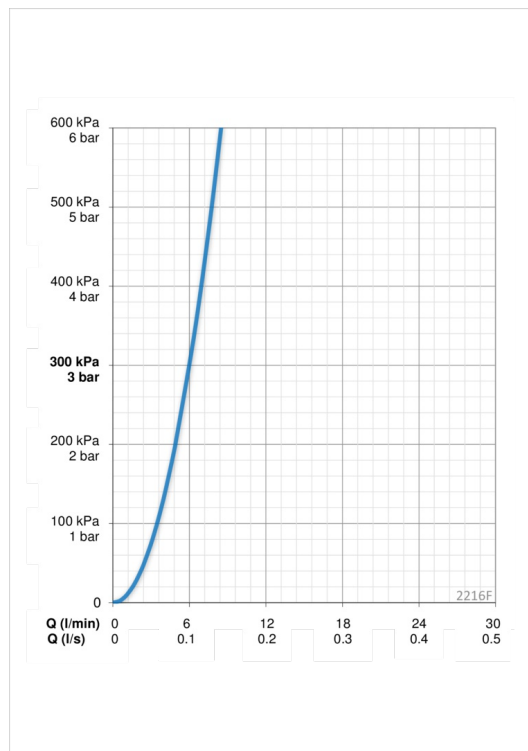

Тип разрешения

Сертификат STF	STF VTT-RTH-00003-17