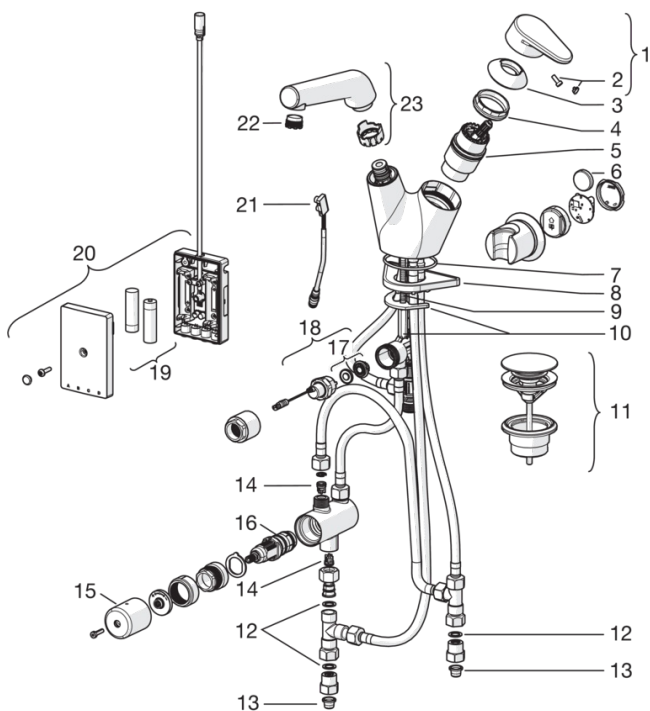

Электрические параметры

Батарейка	AA 1.5 V Lithium x 2, CR 2450 3 V
Количество подключаемых устройств	8

Regulations

Директива EMC	CE 2004/108/EY
Стандарт EN	EN 15091 , EN 817
Уровень шума	I (ISO 3822)
Степень защиты	IP 55

Тип разрешения

Сертификат STF	STF VTT-RTH-00003-17
----------------	-----------------------------

Запасные части

SP2216F

	Код
01	601914V
02	602069V
03	601961V
04	158726
05	158890
06	418347/10
07	158825
08	158747/10
09	159607V
10	159056V
11	602190V
12	859338V
13	602033V
14	601468V
15	1001425V
16	600599V
17	601307V
18	601512V
19	178780V
20	159048V
21	105311

SP2216FJ

	Код
01	601914V
02	602069V
03	601961V
04	158726
05	158890
06	601468V
07	418347/10
08	158825
09	158747/10
10	159607V
11	159056V
12	602356V
13	601951/2
14	601950V
15	601948V
16	601949V
17	601512V
18	601307V
19	600599V
20	602195V
21	602033V
22	859338V
23	602190V