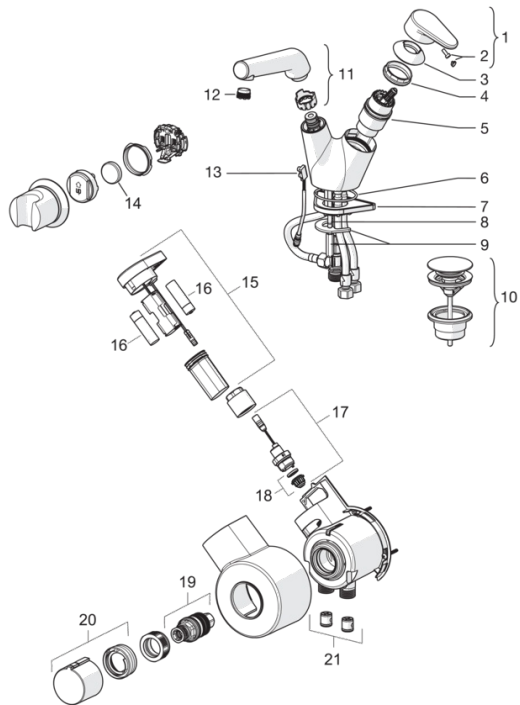

ТЕХНИЧЕСКИЕ ДАННЫЕ

Параметры расхода воды

Расход воды при 300 кПа	0.1 l/s
Потеря давления при расходе 0.1 л/с	300 kPa

Технические характеристики

Подключение горячей воды	max. +70°C
Рабочее давление	100 - 1000 kPa
Установочные размеры	G3/8
ItemProjection	168 mm
ItemMaterial	brass

Электрические параметры

Батарейка	AA 1.5 V Lithium x 2, CR 2450 3 V
Количество подключаемых устройств	8

Regulations

Директива EMC	CE 2004/108/EY
Стандарт EN	EN 15091 , EN 817
Уровень шума	I (ISO 3822)
Степень защиты	IP 55

Тип разрешения

Сертификат STF	STF VTT-RTH-00003-17
----------------	-----------------------------

Запасные части

SP2216F

	Код
01	601914V
02	602069V
03	601961V
04	158726
05	158890
06	418347/10
07	158825
08	158747/10
09	159607V
10	159056V
11	602190V
12	859338V
13	602033V
14	601468V
15	1001425V
16	600599V
17	601307V
18	601512V
19	178780V
20	159048V
21	105311