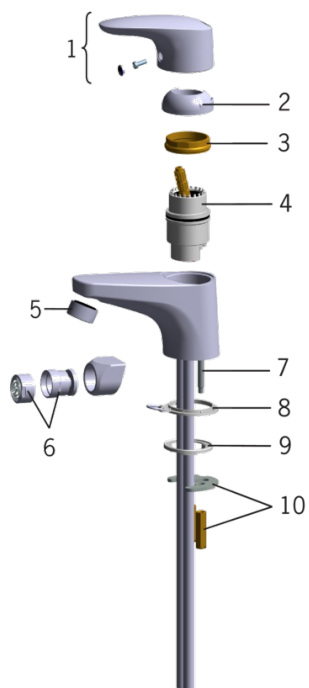

EAN: 4007536246014

www.oras.com/ru/products/oras/product/1806

Смеситель для умывальника с рычажным донным клапаном и ручным душем Bidetta - длина шланга 1,5 м.; - настенный держатель. Двухкомпонентная прочная рукоятка оснащена эко-кнопкой для ограничения температуры и расхода воды. При нажатии эко-кнопки расход можно увеличить.

- Ванная комната
- Однорычажные, Bidetta
- DeckMounted
- Хром
- Стационарный излив
- Рычажный донный клапан
- Держатель душевой лейки, Шланг для душа
- Ручной душ
- Эко-кнопка

ТЕХНИЧЕСКИЕ ДАННЫЕ

Параметры расхода воды

Regulations

Стандарт EN	EN 817
Уровень шума	I (ISO 3822)

Тип разрешения

Сертификат STF	STF VTT-01355-08
Sintef	Sintef Nr. 0535

Запасные части

SP1800

	Код
01	159319V
02	159346V
03	158726
04	158890
05	232211
06	232511
07	158727/10
08	158193
09	159425/10
10	158697