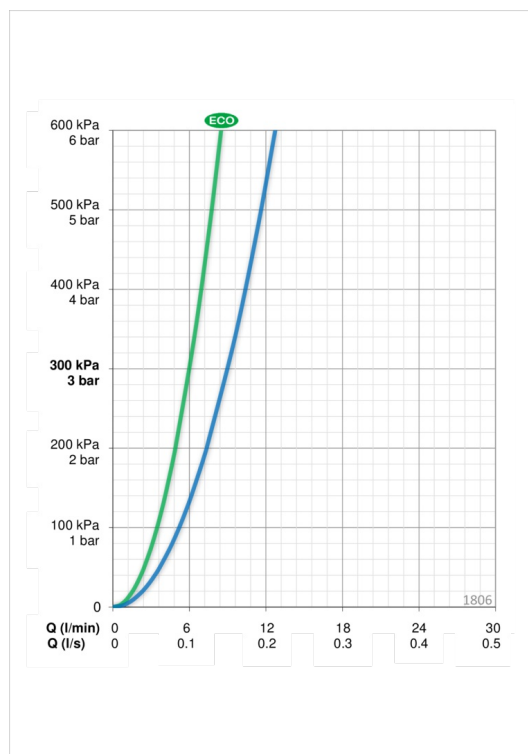

EAN: 4007536246014

www.oras.com/ru/products/oras/product/1806

Смеситель для умывальника с рычажным донным клапаном и ручным душем Bidetta - длина шланга 1,5 м.; - настенный держатель. Двухкомпонентная прочная рукоятка оснащена эко-кнопкой для ограничения температуры и расхода воды. При нажатии эко-кнопки расход можно увеличить.

- Ванная комната
- Однорычажные, Bidetta
- DeckMounted
- Хром
- Стационарный излив
- Рычажный донный клапан
- Держатель душевой лейки, Шланг для душа
- Ручной душ
- Эко-кнопка

ТЕХНИЧЕСКИЕ ДАННЫЕ

Параметры расхода воды

Расход воды при 300 кПа в эко-режиме	0.1 l/s
Расход воды при 300 кПа	0.15 l/s
Потеря давления при расходе 0.1 л/с	130 kPa

Технические характеристики

Подключение горячей воды	max. +80°C
Рабочее давление	50 - 1000 kPa
ItemMaterial	brass

Regulations

Стандарт EN	EN 817
Уровень шума	I (ISO 3822)

Тип разрешения

Сертификат STF	STF VTT-01355-08
Sintef	Sintef Nr. 0535