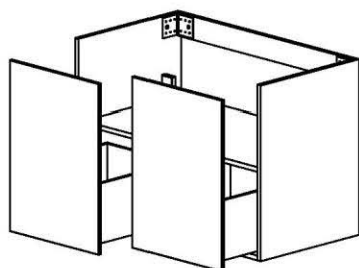

Дополнительно:
 Раковина из минерального литья.
 Вторая раковина.
 Длина столешницы по вашим размерам.
 Уголок для бокового крепления к стене.
 Боковая опора столешницы.

Столешница имеет 8 базовых размеров. Минимальный размер 850мм максимальный 2362мм. Любая столешница (кроме 850мм) может быть укорочена под заказ без доплаты. Расположение раковины любое, с шагом 216мм. Есть возможность установки второй раковины. Под раковинами всегда расположен Нижний шкаф 800. Секции шкафов соединяются окрашенными планками с интервалом 16мм. Размерный ряд, расположение нижних шкафов и их наполнение комплектуются по индивидуальному заказу. Базовые варианты показаны на стр.10-16.

Раковина КУПЕ
 ширина 639мм
 высота 150мм
 глубина 399мм

Минеральное литьё.
 Доступно 16 базовых цветов стр xx (код цвета добавляется к артикулу).

В комплекте:
 перелив арт. 201.

Под раковиной всегда располагается шкаф 800. Вы можете выбрать стандартную компоновку раковины (раковин) на стр.10-16 или согласовать при заказе свой вариант.

В комплекте:
 Полка, фасады (петли с плавным закрыванием), крепёжный комплект для монтажа под столешницу.

Место расположения под столешницей указывается в заказе.

Нижний шкаф КУПЕ 800 выдвигной
 ширина 848мм
 высота 600мм
 глубина 492мм