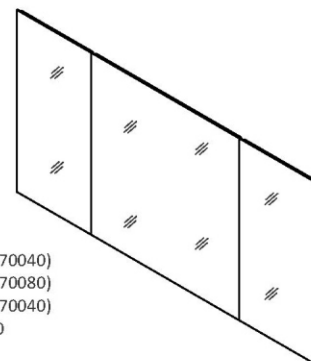

Зеркальный шкаф 800 (арт.071080)
Зеркальный шкаф 200 (арт.071020)
ШхВхГ- 1060x700x126

Зеркало 848 (арт.070080)
Зеркало 212 (арт.070020)
ШхВхГ- 1060x90x20

Зеркало 848 (арт.070080)
Зеркало 424 (арт.070040)
ШхВхГ- 1272x90x20