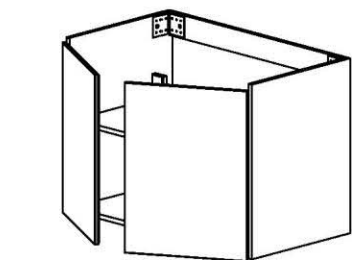

Нижний шкаф КУПЕ 800 распашной
ширина 848мм
высота 600мм
глубина 492мм

Окраска корпуса и фасада - глянцевая эмаль. Доступно 16 базовых цветов, а так же любой из каталога RAL по предварительному заказу-стр xx (код цвета добавляется к артикулу).

В комплекте:
Полка, фасады (петли с плавным закрыванием), крепёжный комплект для монтажа под столешницу.

Место расположения под столешницей указывается в заказе.