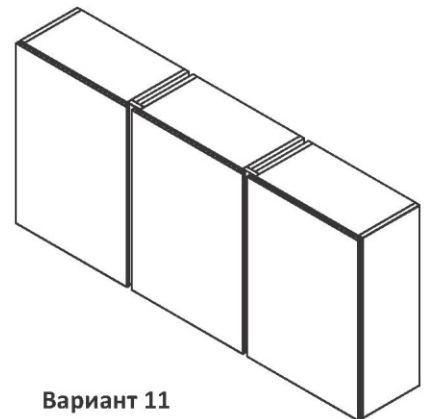

Вариант 11

На эскизах показаны примеры компоновок навесных шкафов.
Возможно соединение любого количества секций на производстве.
Каждый шкаф комплектуется креплением. Крупные сборки поставляются в нескольких упаковках.
При заказе укажите сторону открывания фасадов.