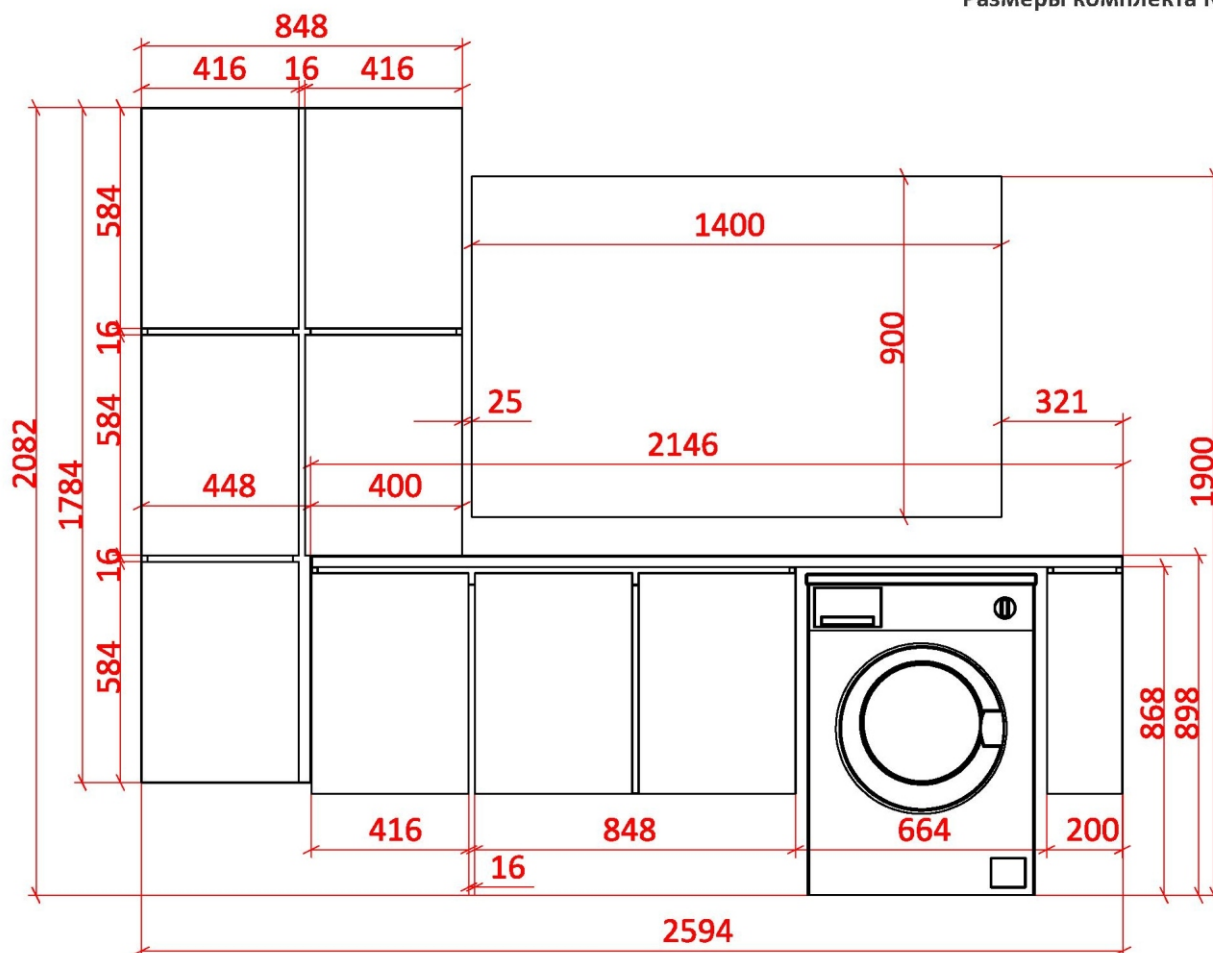

Размеры комплекта КУПЕ