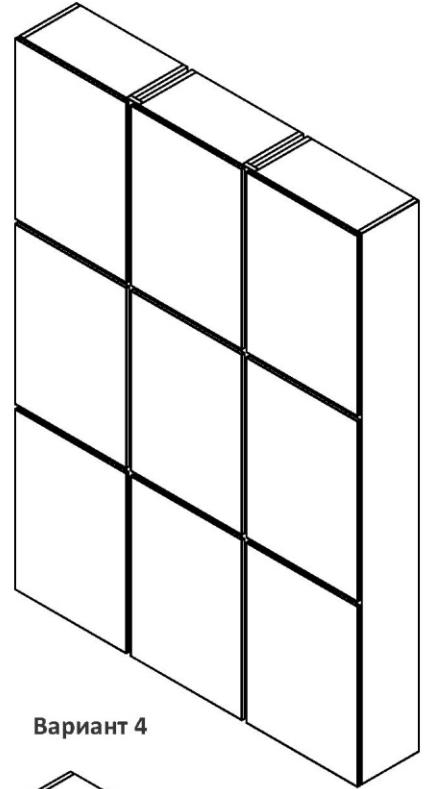

Варианты компоновки верхних шкафов.

Вариант 5

Вариант 9

На эскизах показаны примеры компоновок навесных шкафов.
Возможно соединение любого количества секций на производстве.
Каждый шкаф комплектуется креплением. Крупные сборки поставляются в нескольких упаковках.
При заказе укажите сторону открывания фасадов.