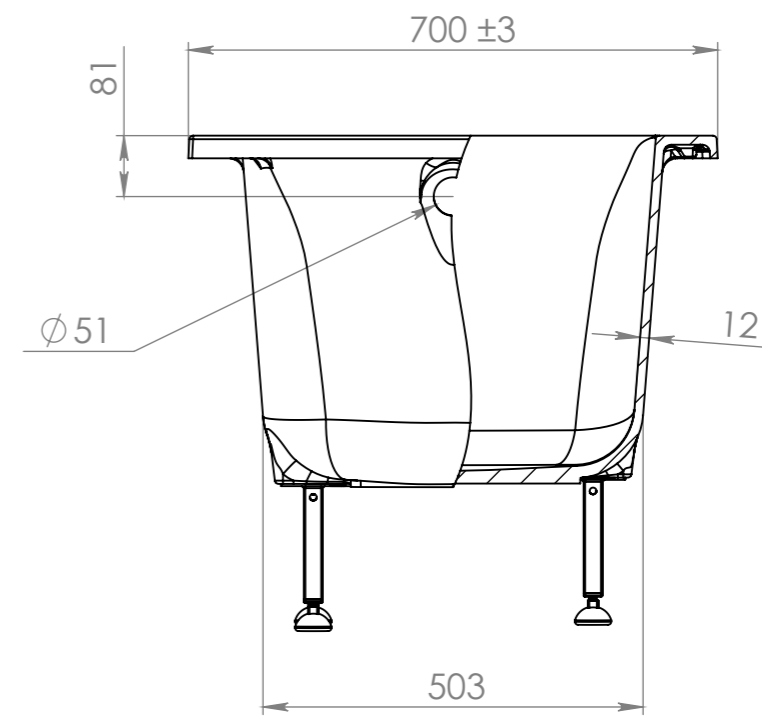

Справ. №

Инв. № подл. | Подп. и дата | Подп. и дата | Взам. инв. № | Инв. № дубл. | Подп. и дата

Объем воды	201 л.
Масса ванны	76 кг.

Изм.	Лист	№ докум.	Подп.	Дата	<b>Ванна Нью-Форм 160x70</b>	Лит.	Масса	Масштаб
Разраб.							75.69	1:10
Пров.						Лист 1	Листов 1	
Т. контр.						<b>SolidWorks RUSSIA</b>		
Н. контр.								
Утв.								