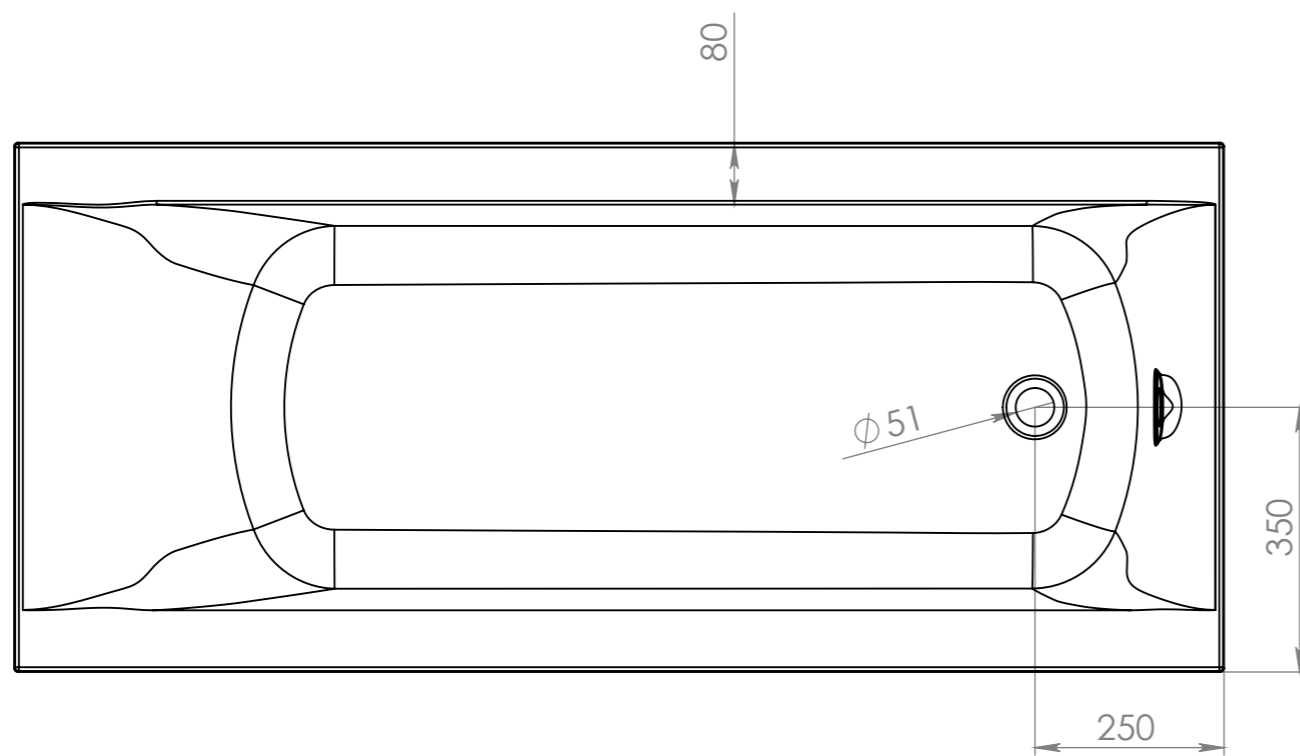

Справ. №

Инв. № подл. | Подп. и дата | Подп. и дата | Взам. инв. № | Инв. № дубл. | Подп. и дата

Объем воды	201 л.
Масса ванны	76 кг.

Изм.	Лист	№ докум.	Подп.	Дата	<b>Ванна Нью-Форм 160x70</b>	Лит.	Масса	Масштаб
Разраб.							75.69	1:10
Пров.						Лист 1	Листов 1	
Т. контр.						<b>SolidWorks RUSSIA</b>		
Н. контр.								
Утв.								