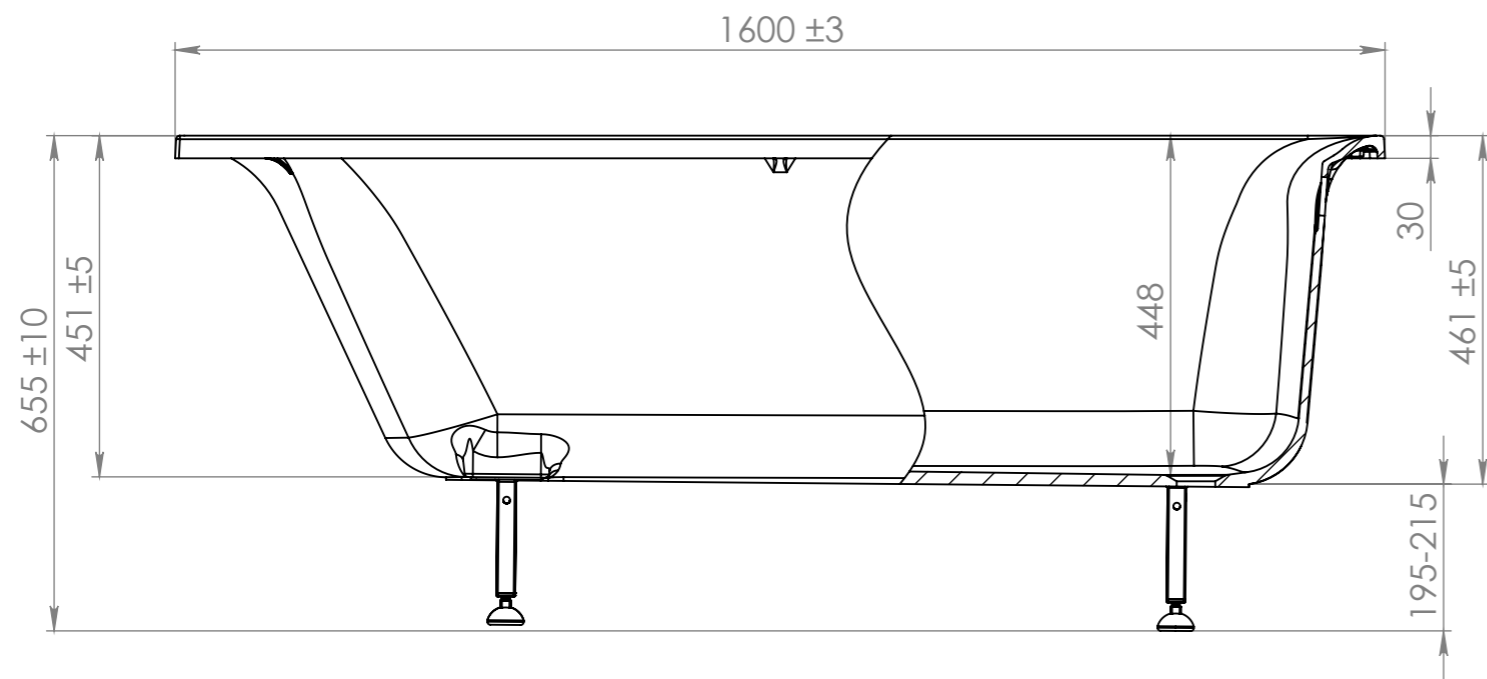

Справ. №

Инв. № подл. | Подп. и дата | Подп. и дата | Взам. инв. № | Инв. № дубл. | Подп. и дата

Объем воды	201 л.
Масса ванны	76 кг.

Изм.	Лист	№ докум.	Подп.	Дата	<b>Ванна Нью-Форм 160x70</b>	Лит.	Масса	Масштаб
Разраб.							75.69	1:10
Пров.						Лист 1	Листов 1	
Т. контр.						<b>SolidWorks RUSSIA</b>		
Н. контр.								
Утв.								