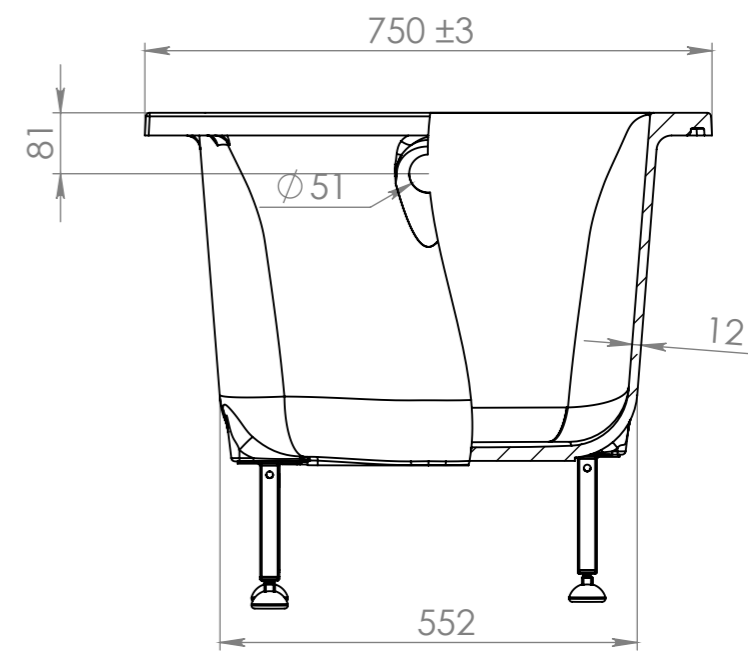

Справ. №

Подп. и дата

Подп. и дата

Инв. № подл.

Объем воды	242 л.
Масса Ванны	

Изм.	Лист	№ докум.	Подп.	Дата
Разраб.				
Пров.				
Т. контр.				
Н. контр.				
Утв.				

**Ванна Нью-Форм 170x75**

Лит.	Масса	Масштаб
	83.69	1:10
Лист 1	Листов 1	