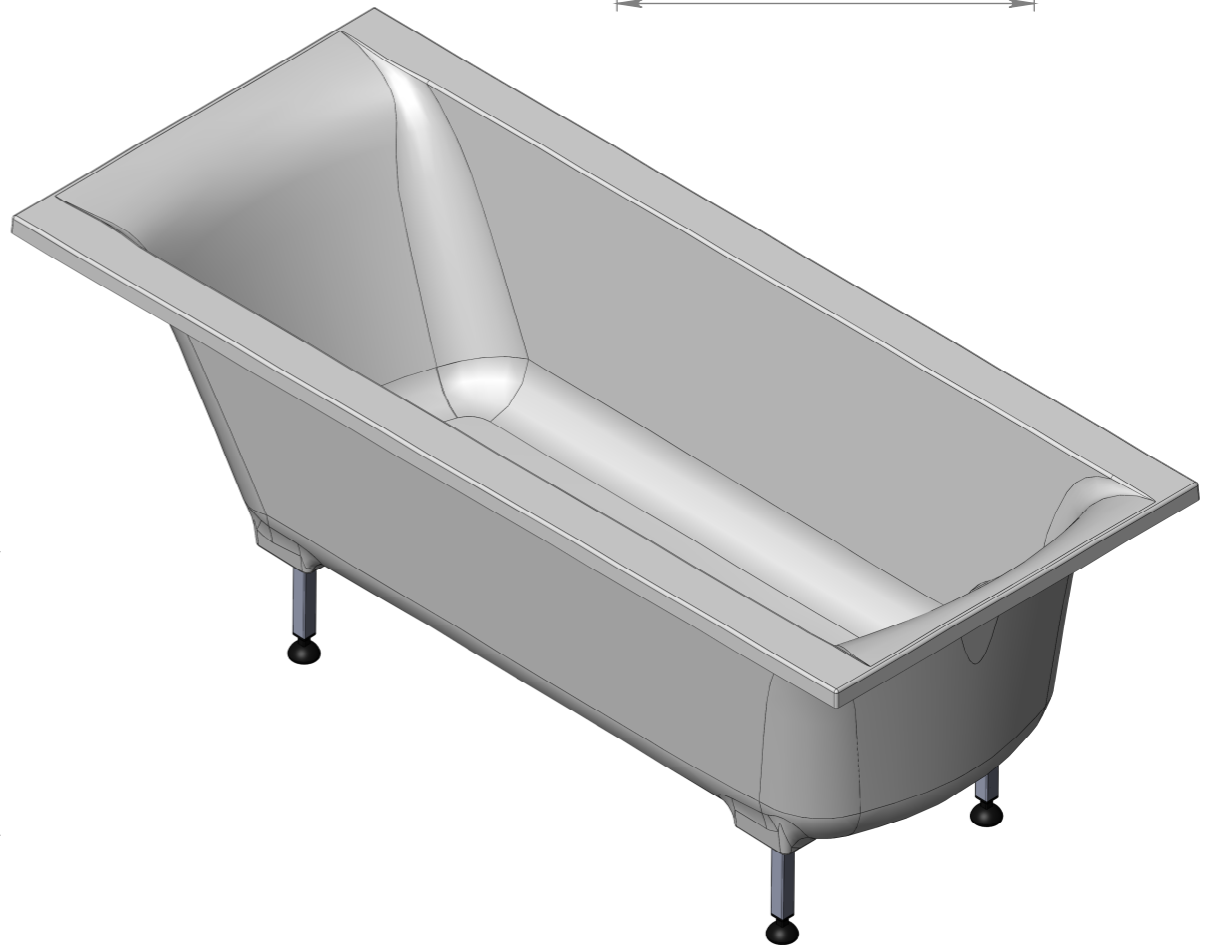

Справ. №

Подп. и дата

Подп. и дата

Инв. № подл.

Объем воды	242 л.
Масса Ванны	

Изм.	Лист	№ докум.	Подп.	Дата
Разраб.				
Пров.				
Т. контр.				
Н. контр.				
Утв.				

**Ванна Нью-Форм 170x75**

Лит.	Масса	Масштаб
	83.69	1:10
Лист 1	Листов 1	