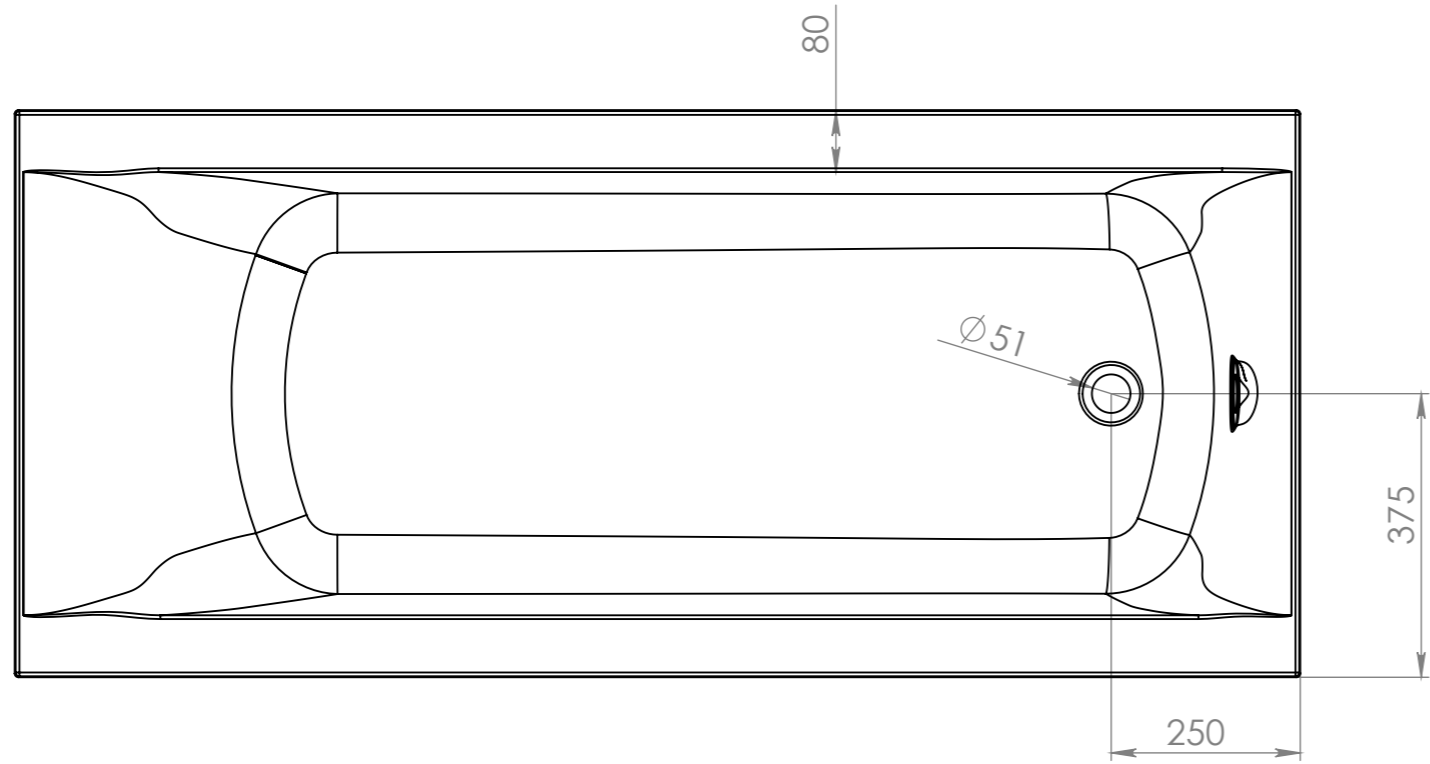

Справ. №

Подп. и дата

Подп. и дата

Инв. № подл.

Объем воды	242 л.
Масса Ванны	

Изм.	Лист	№ докум.	Подп.	Дата
Разраб.				
Пров.				
Т. контр.				
Н. контр.				
Утв.				

**Ванна Нью-Форм 170x75**

Лит.	Масса	Масштаб
	83.69	1:10
Лист 1	Листов 1	