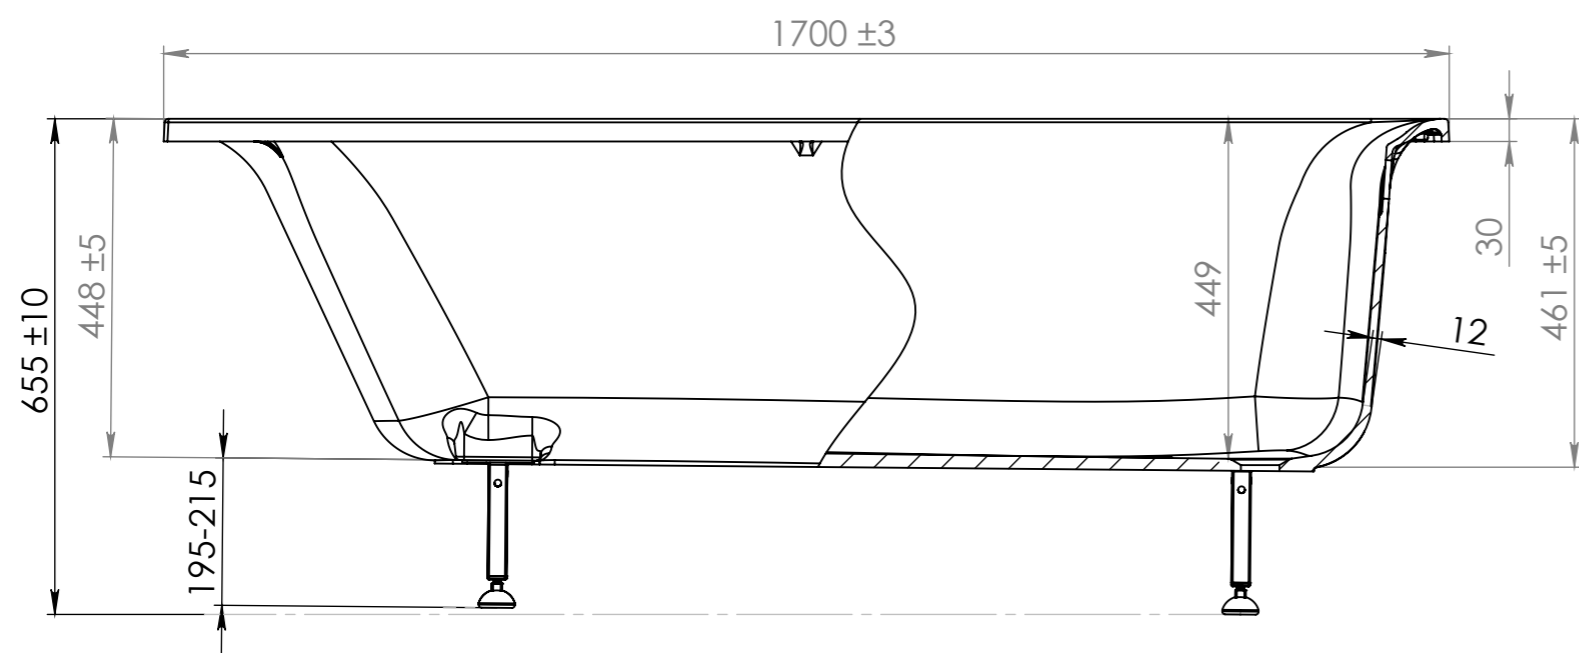

Справ. №

Подп. и дата

Подп. и дата

Инв. № подл.

Объем воды	242 л.
Масса Ванны	

Изм.	Лист	№ докум.	Подп.	Дата
Разраб.				
Пров.				
Т. контр.				
Н. контр.				
Утв.				

**Ванна Нью-Форм 170x75**

Лит.	Масса	Масштаб
	83.69	1:10
Лист 1	Листов 1	