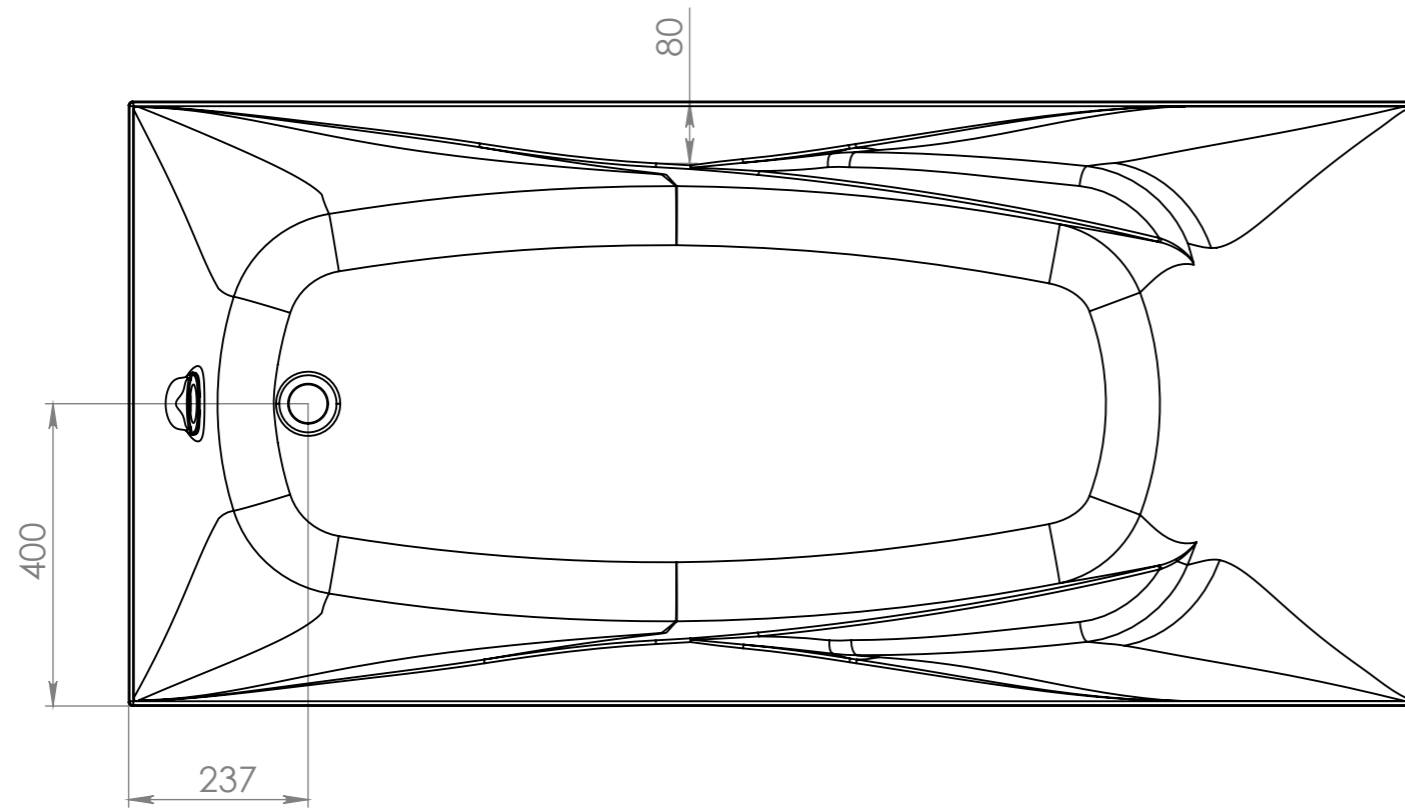

Справ. №

Подп. и дата

Подп. и дата

Масса ванны	94 кг
Объем воды	230 л

Изм.	Лист	№ докум.	Подп.	Дата	Лит.	Масса	Масштаб
Разраб.						86.58	1:20
Пров.					Лист 1	Листов 1	
Т. контр.					<b>SolidWorks RUSSIA</b>		
Н. контр.							
Утв.							