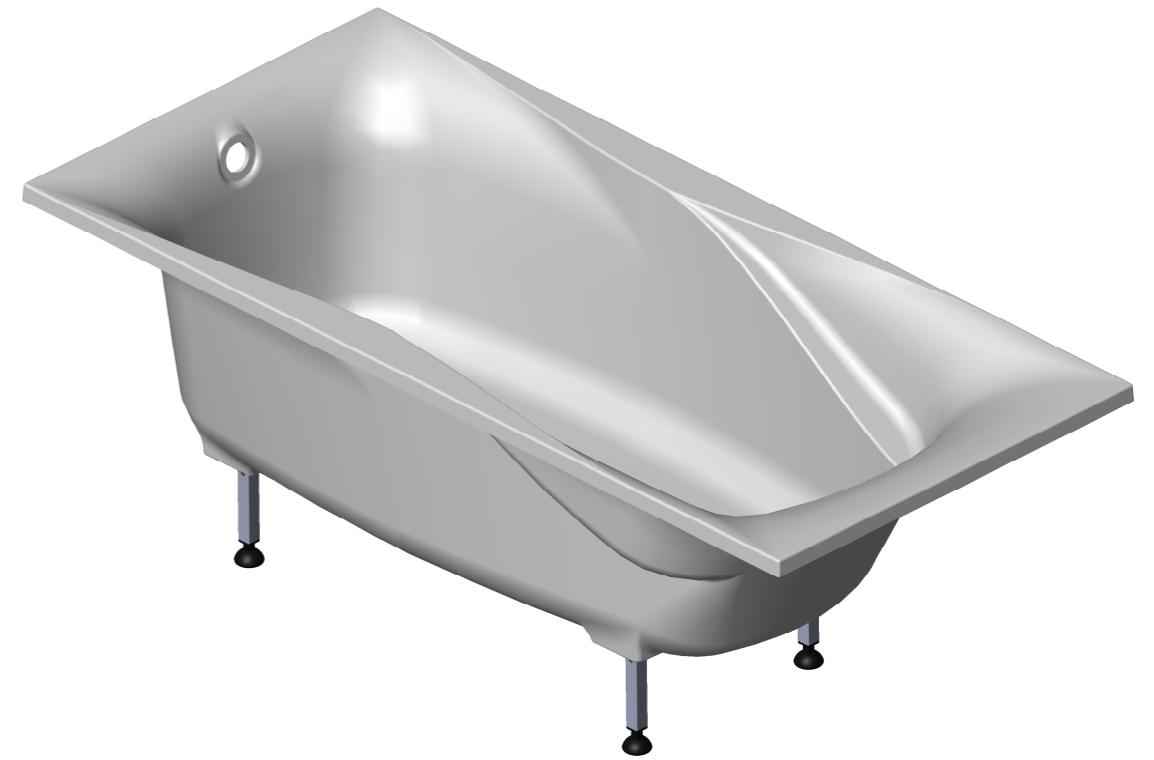

Справ. №

Подп. и дата

Подп. и дата

Масса ванны	94 кг
Объем воды	230 л

Изм.	Лист	№ докум.	Подп.	Дата	Лит.	Масса	Масштаб
Разраб.						86.58	1:20
Пров.					Лист 1	Листов 1	
Т. контр.					<b>SolidWorks RUSSIA</b>		
Н. контр.							
Утв.							