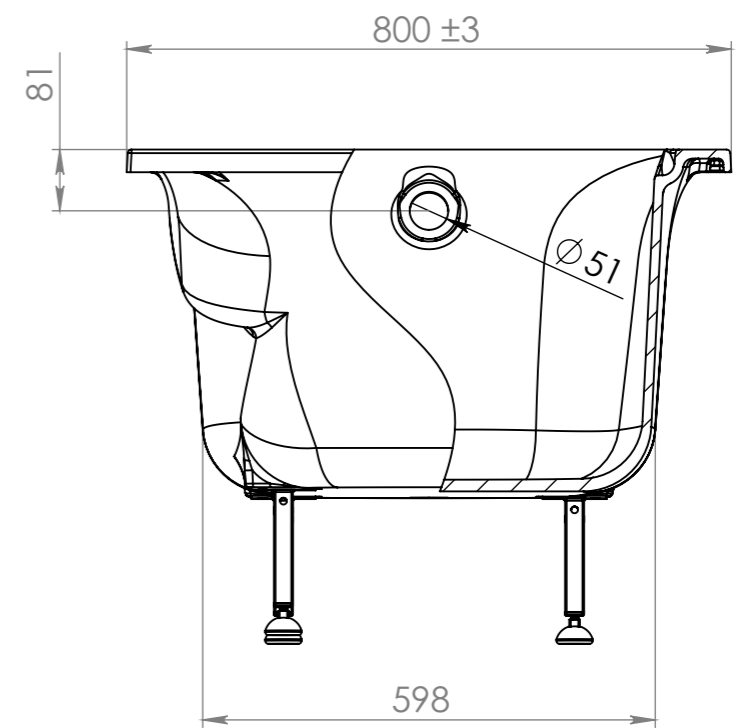

Справ. №

Подп. и дата

Подп. и дата

Масса ванны	94 кг
Объем воды	230 л

Изм.	Лист	№ докум.	Подп.	Дата	Лит.	Масса	Масштаб
Разраб.						86.58	1:20
Пров.					Лист 1	Листов 1	
Т. контр.					<b>SolidWorks RUSSIA</b>		
Н. контр.							
Утв.							