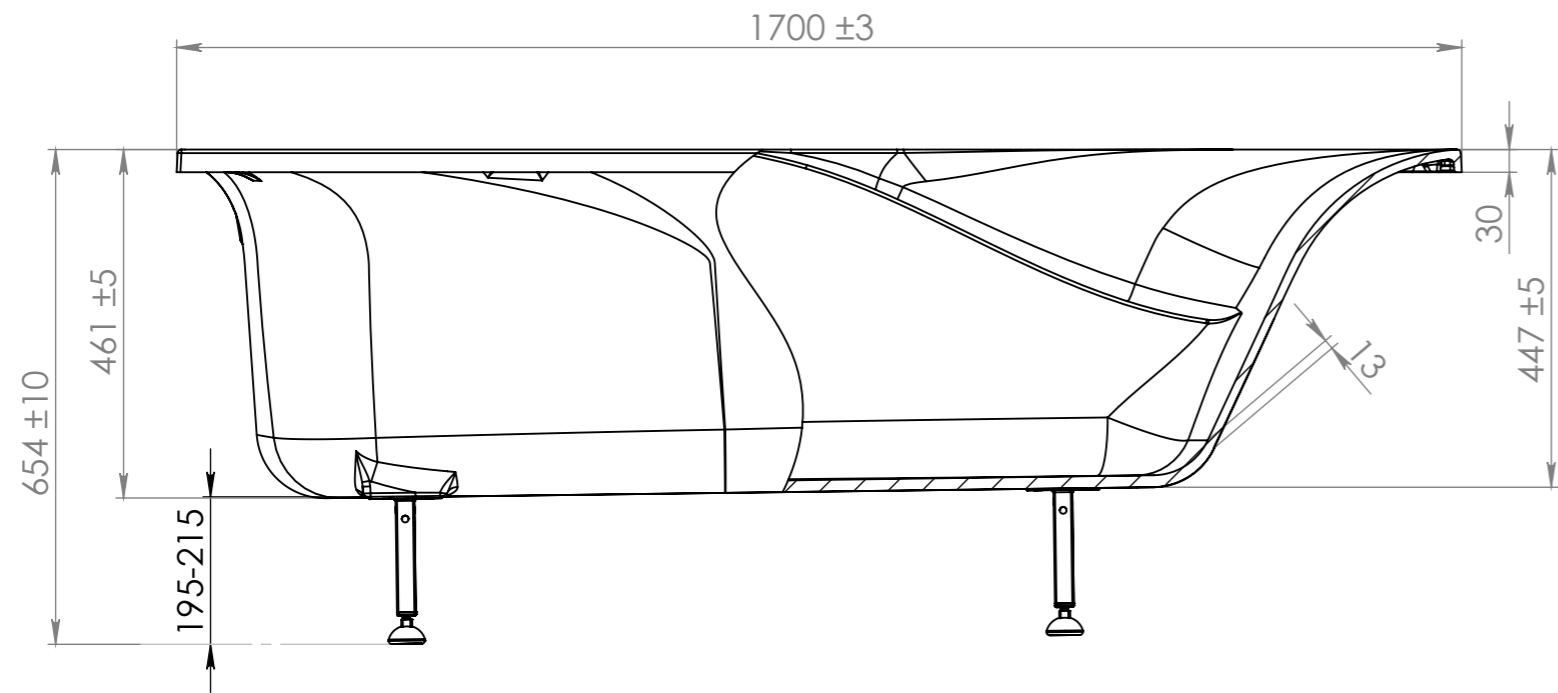

Справ. №

Подп. и дата

Подп. и дата

Масса ванны	94 кг
Объем воды	230 л

Изм.	Лист	№ докум.	Подп.	Дата	Лит.	Масса	Масштаб
Разраб.						86.58	1:20
Пров.					Лист 1	Листов 1	
Т. контр.					<b>SolidWorks RUSSIA</b>		
Н. контр.							
Утв.							