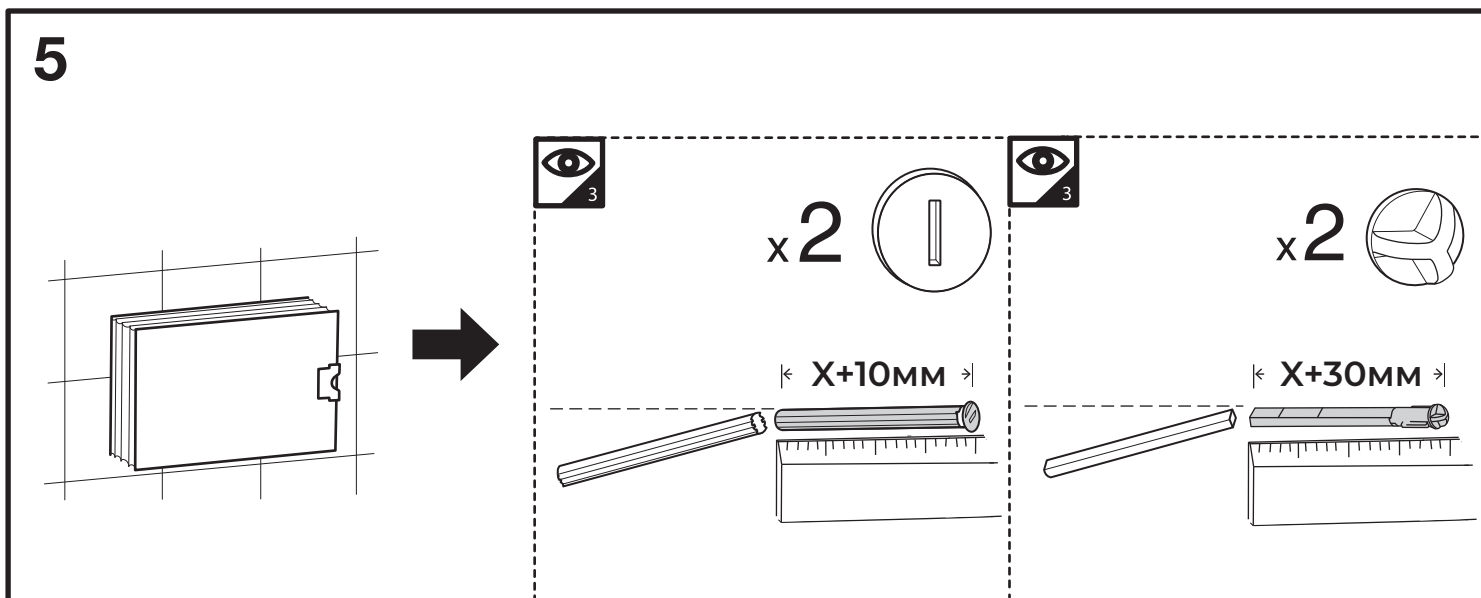

Инструкция по монтажу кнопки смыва SFERA

Инструкция по монтажу кнопки смыва SFERA

Инструкция по монтажу кнопки смыва SFERA

Инструкция по монтажу кнопки смыва SFERA

10

11

12

Для регулярного ухода и удаления загрязнений рекомендуем использовать мягкие ткани, губки, моющие средства.