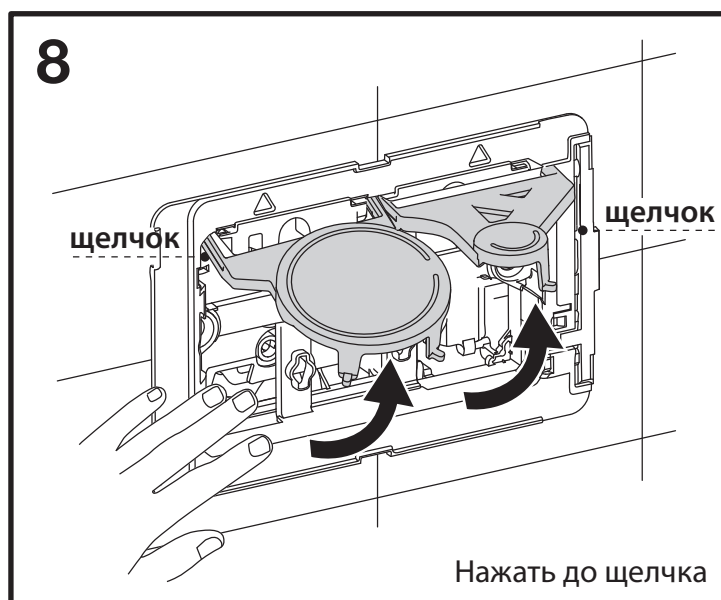

Инструкция по монтажу кнопки смыва SFERA

Инструкция по монтажу кнопки смыва SFERA

Инструкция по монтажу кнопки смыва SFERA

Инструкция по монтажу кнопки смыва SFERA

10

11

12

Для регулярного ухода и удаления загрязнений рекомендуем использовать мягкие ткани, губки, моющие средства.