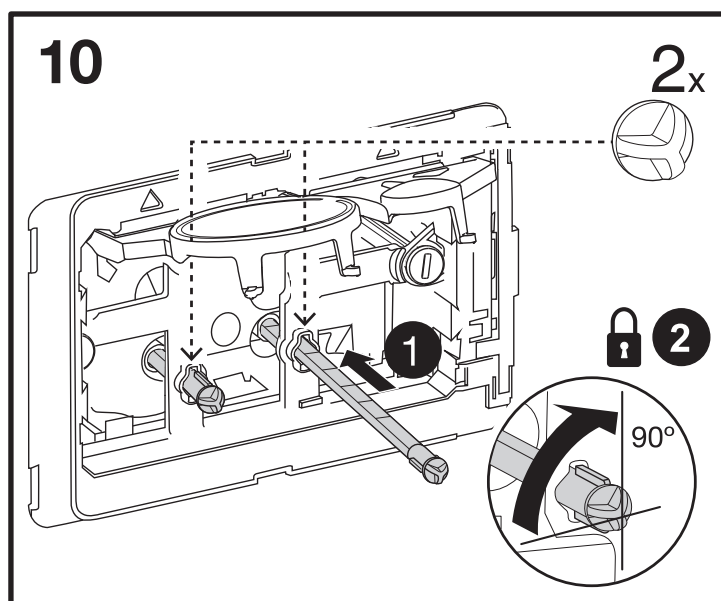

Инструкция по монтажу кнопки смыва SFERA

Инструкция по монтажу кнопки смыва SFERA

Инструкция по монтажу кнопки смыва SFERA

Инструкция по монтажу кнопки смыва SFERA

10

11

12

Для регулярного ухода и удаления загрязнений рекомендуем использовать мягкие ткани, губки, моющие средства.