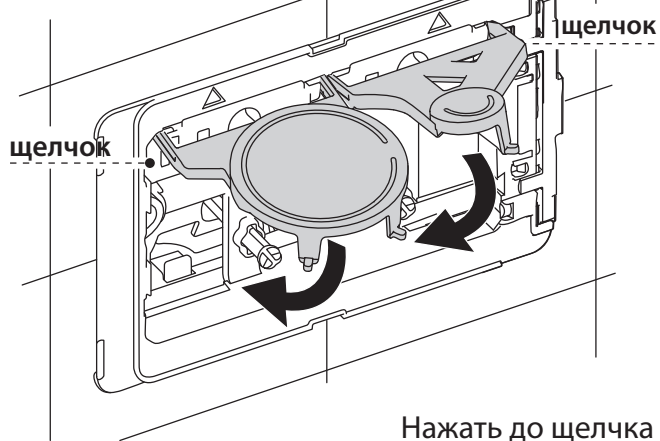

Инструкция по монтажу кнопки смыва SFERA

Инструкция по монтажу кнопки смыва SFERA

Инструкция по монтажу кнопки смыва SFERA

Инструкция по монтажу кнопки смыва SFERA

10

11

12

Для регулярного ухода и удаления загрязнений рекомендуем использовать мягкие ткани, губки, моющие средства.