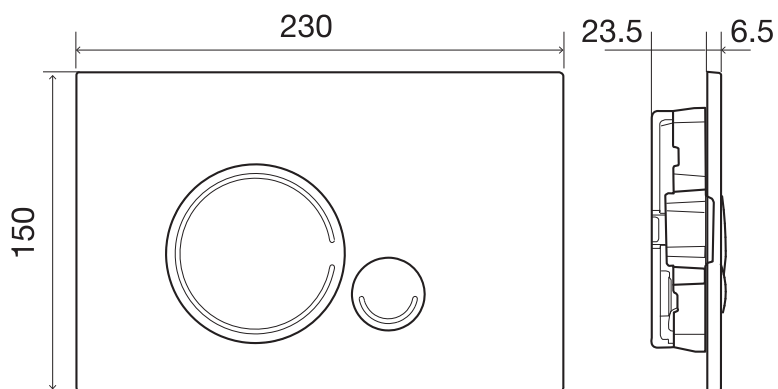

Инструкция по монтажу кнопки смыва SFERA

Инструкция по монтажу кнопки смыва SFERA

Инструкция по монтажу кнопки смыва SFERA

Инструкция по монтажу кнопки смыва SFERA

10

11

12

Для регулярного ухода и удаления загрязнений рекомендуем использовать мягкие ткани, губки, моющие средства.