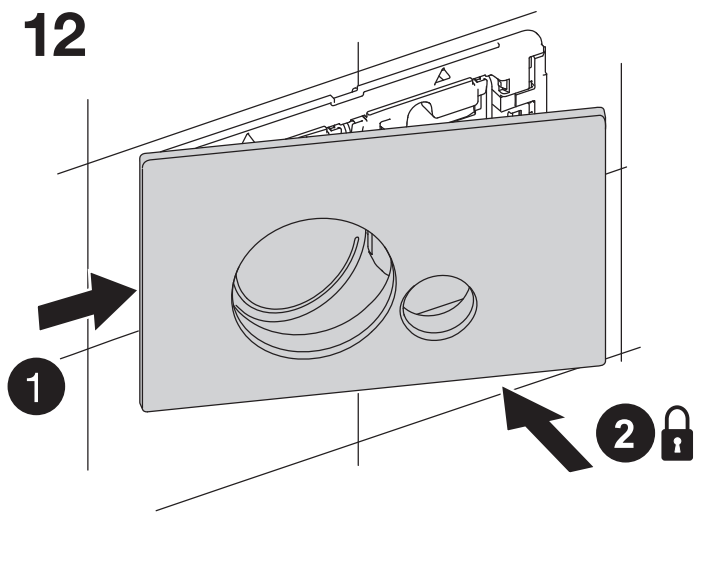

Инструкция по монтажу кнопки смыва SFERA

Инструкция по монтажу кнопки смыва SFERA

Инструкция по монтажу кнопки смыва SFERA

Инструкция по монтажу кнопки смыва SFERA

10

11

12

Для регулярного ухода и удаления загрязнений рекомендуем использовать мягкие ткани, губки, моющие средства.