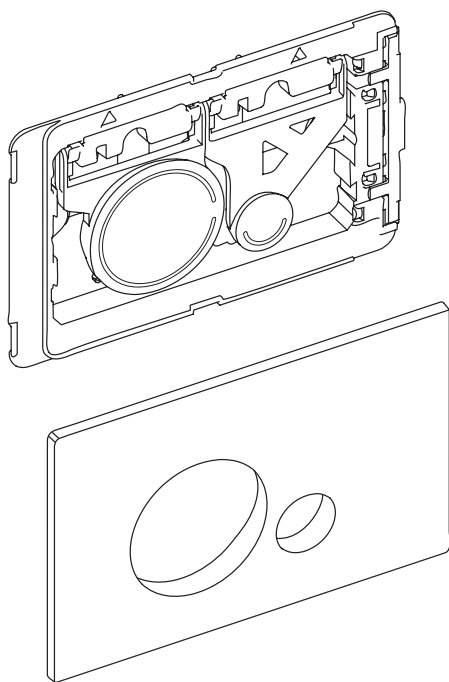

Инструкция по монтажу кнопки смыва SFERA

Инструкция по монтажу кнопки смыва SFERA

Инструкция по монтажу кнопки смыва SFERA

Инструкция по монтажу кнопки смыва SFERA

10

11

12

Для регулярного ухода и удаления загрязнений рекомендуем использовать мягкие ткани, губки, моющие средства.