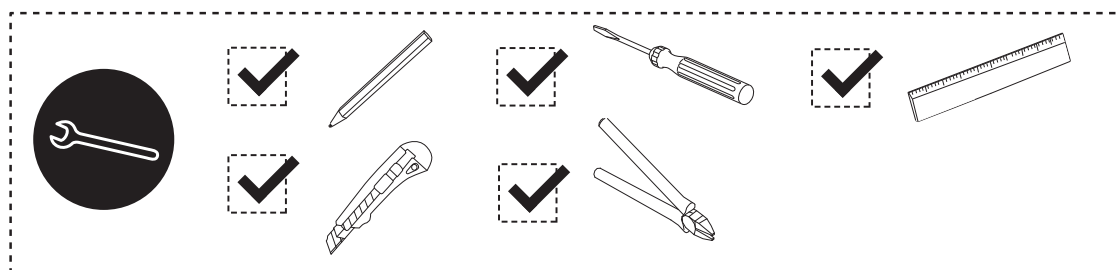

Инструкция по монтажу кнопки смыва SFERA

Инструкция по монтажу кнопки смыва SFERA

Инструкция по монтажу кнопки смыва SFERA

Инструкция по монтажу кнопки смыва SFERA

10

11

12

Для регулярного ухода и удаления загрязнений рекомендуем использовать мягкие ткани, губки, моющие средства.