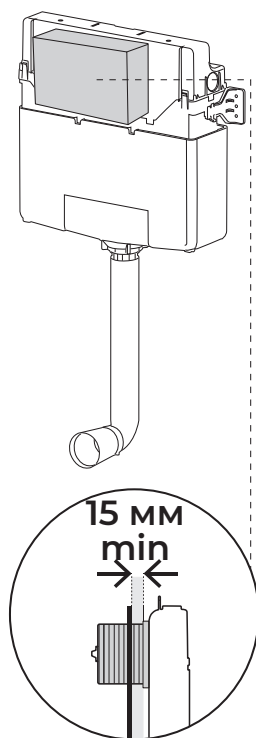

Инструкция по монтажу кнопки смыва SFERA

Инструкция по монтажу кнопки смыва SFERA

Инструкция по монтажу кнопки смыва SFERA

Инструкция по монтажу кнопки смыва SFERA

10

11

12

Для регулярного ухода и удаления загрязнений рекомендуем использовать мягкие ткани, губки, моющие средства.