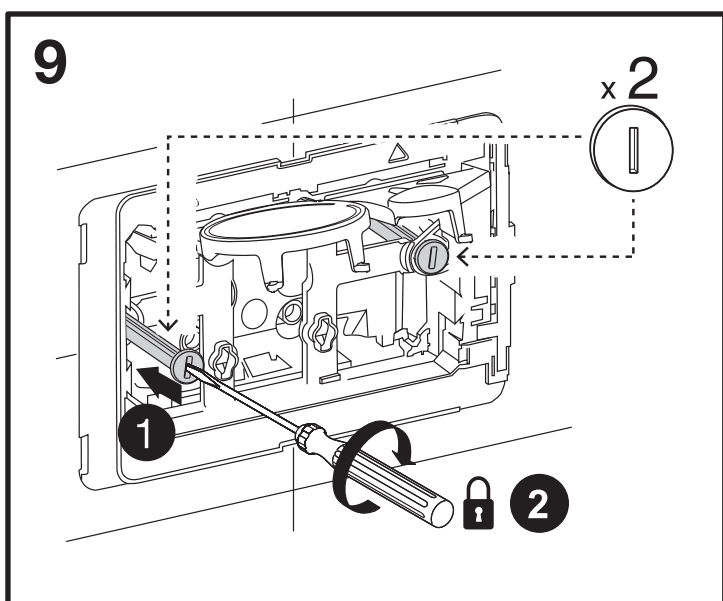

Инструкция по монтажу кнопки смыва SFERA

Инструкция по монтажу кнопки смыва SFERA

Инструкция по монтажу кнопки смыва SFERA

Инструкция по монтажу кнопки смыва SFERA

10

11

12

Для регулярного ухода и удаления загрязнений рекомендуем использовать мягкие ткани, губки, моющие средства.