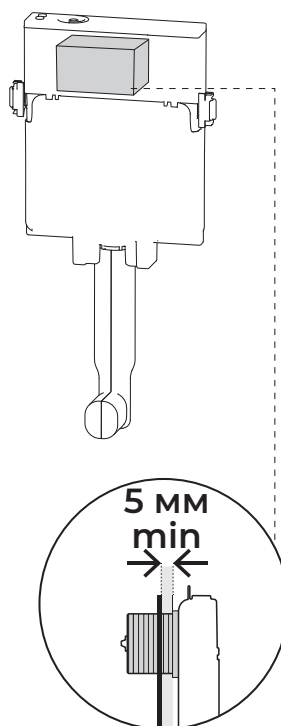

Инструкция по монтажу кнопки смыва SFERA

Инструкция по монтажу кнопки смыва SFERA

Инструкция по монтажу кнопки смыва SFERA

Инструкция по монтажу кнопки смыва SFERA

10

11

12

Для регулярного ухода и удаления загрязнений рекомендуем использовать мягкие ткани, губки, моющие средства.