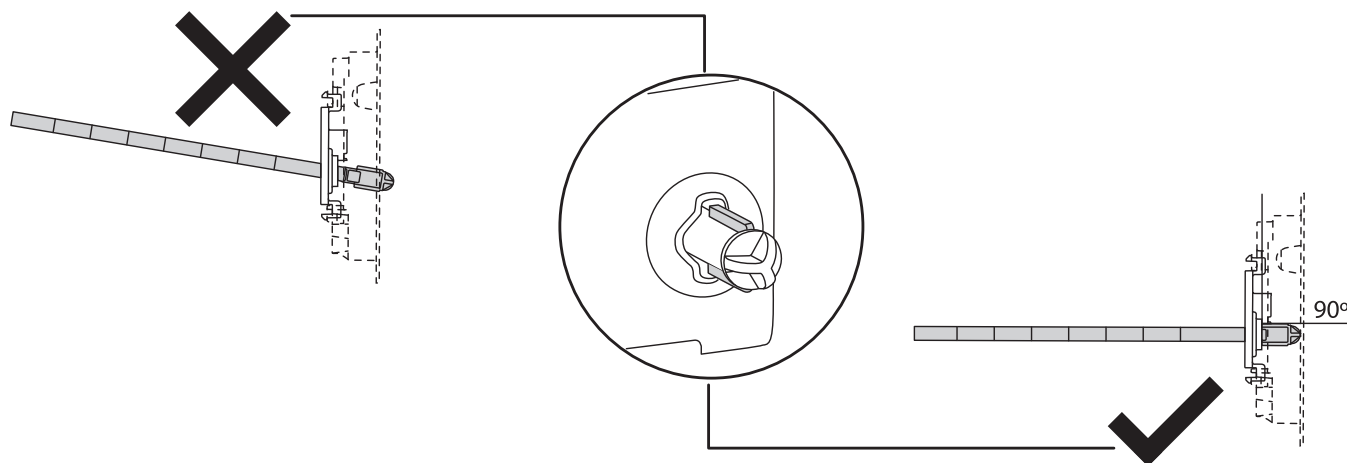

Инструкция по монтажу кнопки смыва SFERA

Инструкция по монтажу кнопки смыва SFERA

Инструкция по монтажу кнопки смыва SFERA

Инструкция по монтажу кнопки смыва SFERA

10

11

12

Для регулярного ухода и удаления загрязнений рекомендуем использовать мягкие ткани, губки, моющие средства.