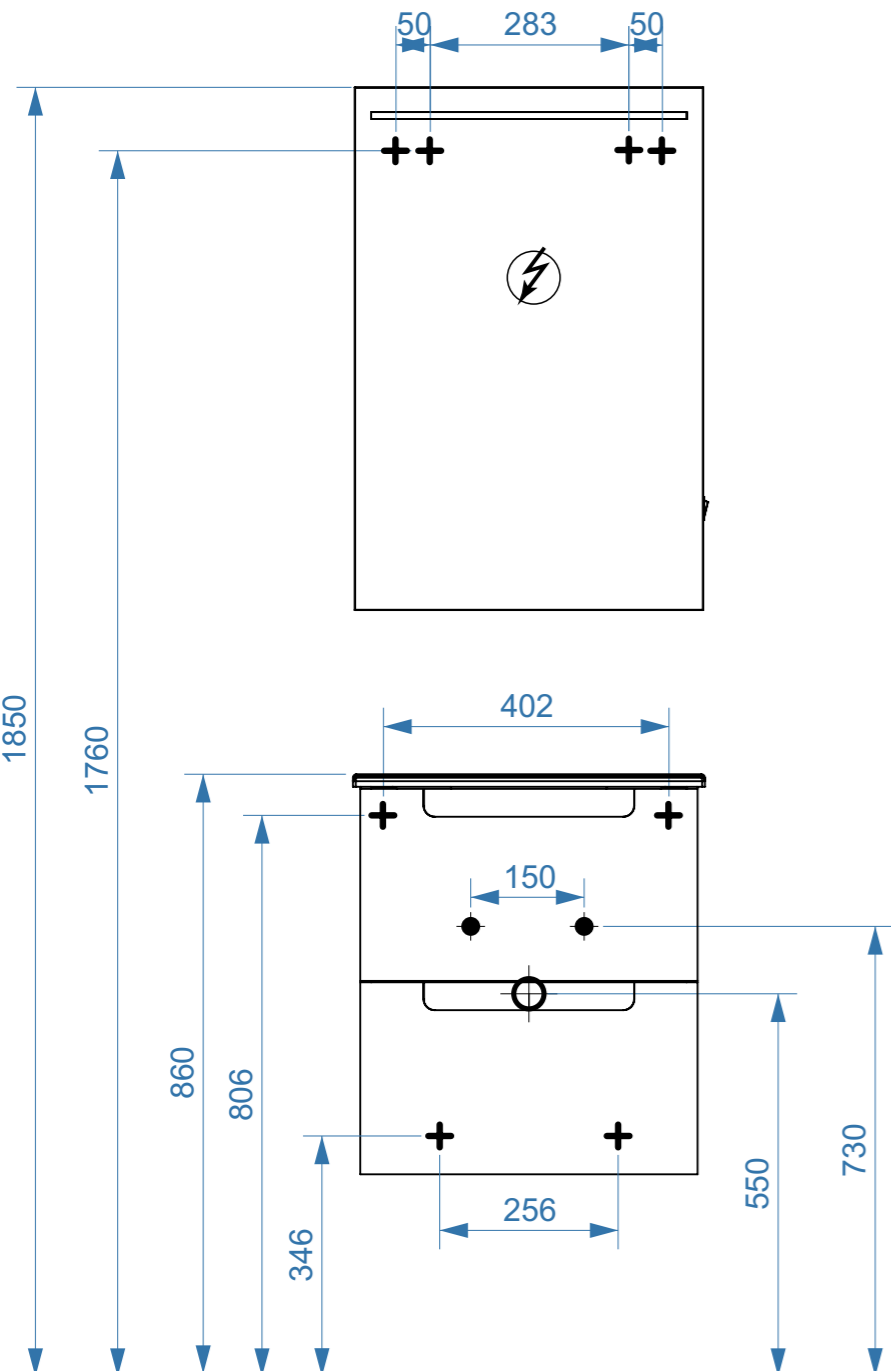

БАРИ 500

БАРИ 600

БАРИ 800

- вывод труб водоснабжения
- ⊕ вывод труб канализации
- ⊕ крепление навесов
- ⚡ подключение электрического провода

БАРИ 1000

БАРИ 1200

- вывод труб водоснабжения
- ⊕ вывод труб канализации
- + крепление навесов
- ⚡ подключение электрического провода