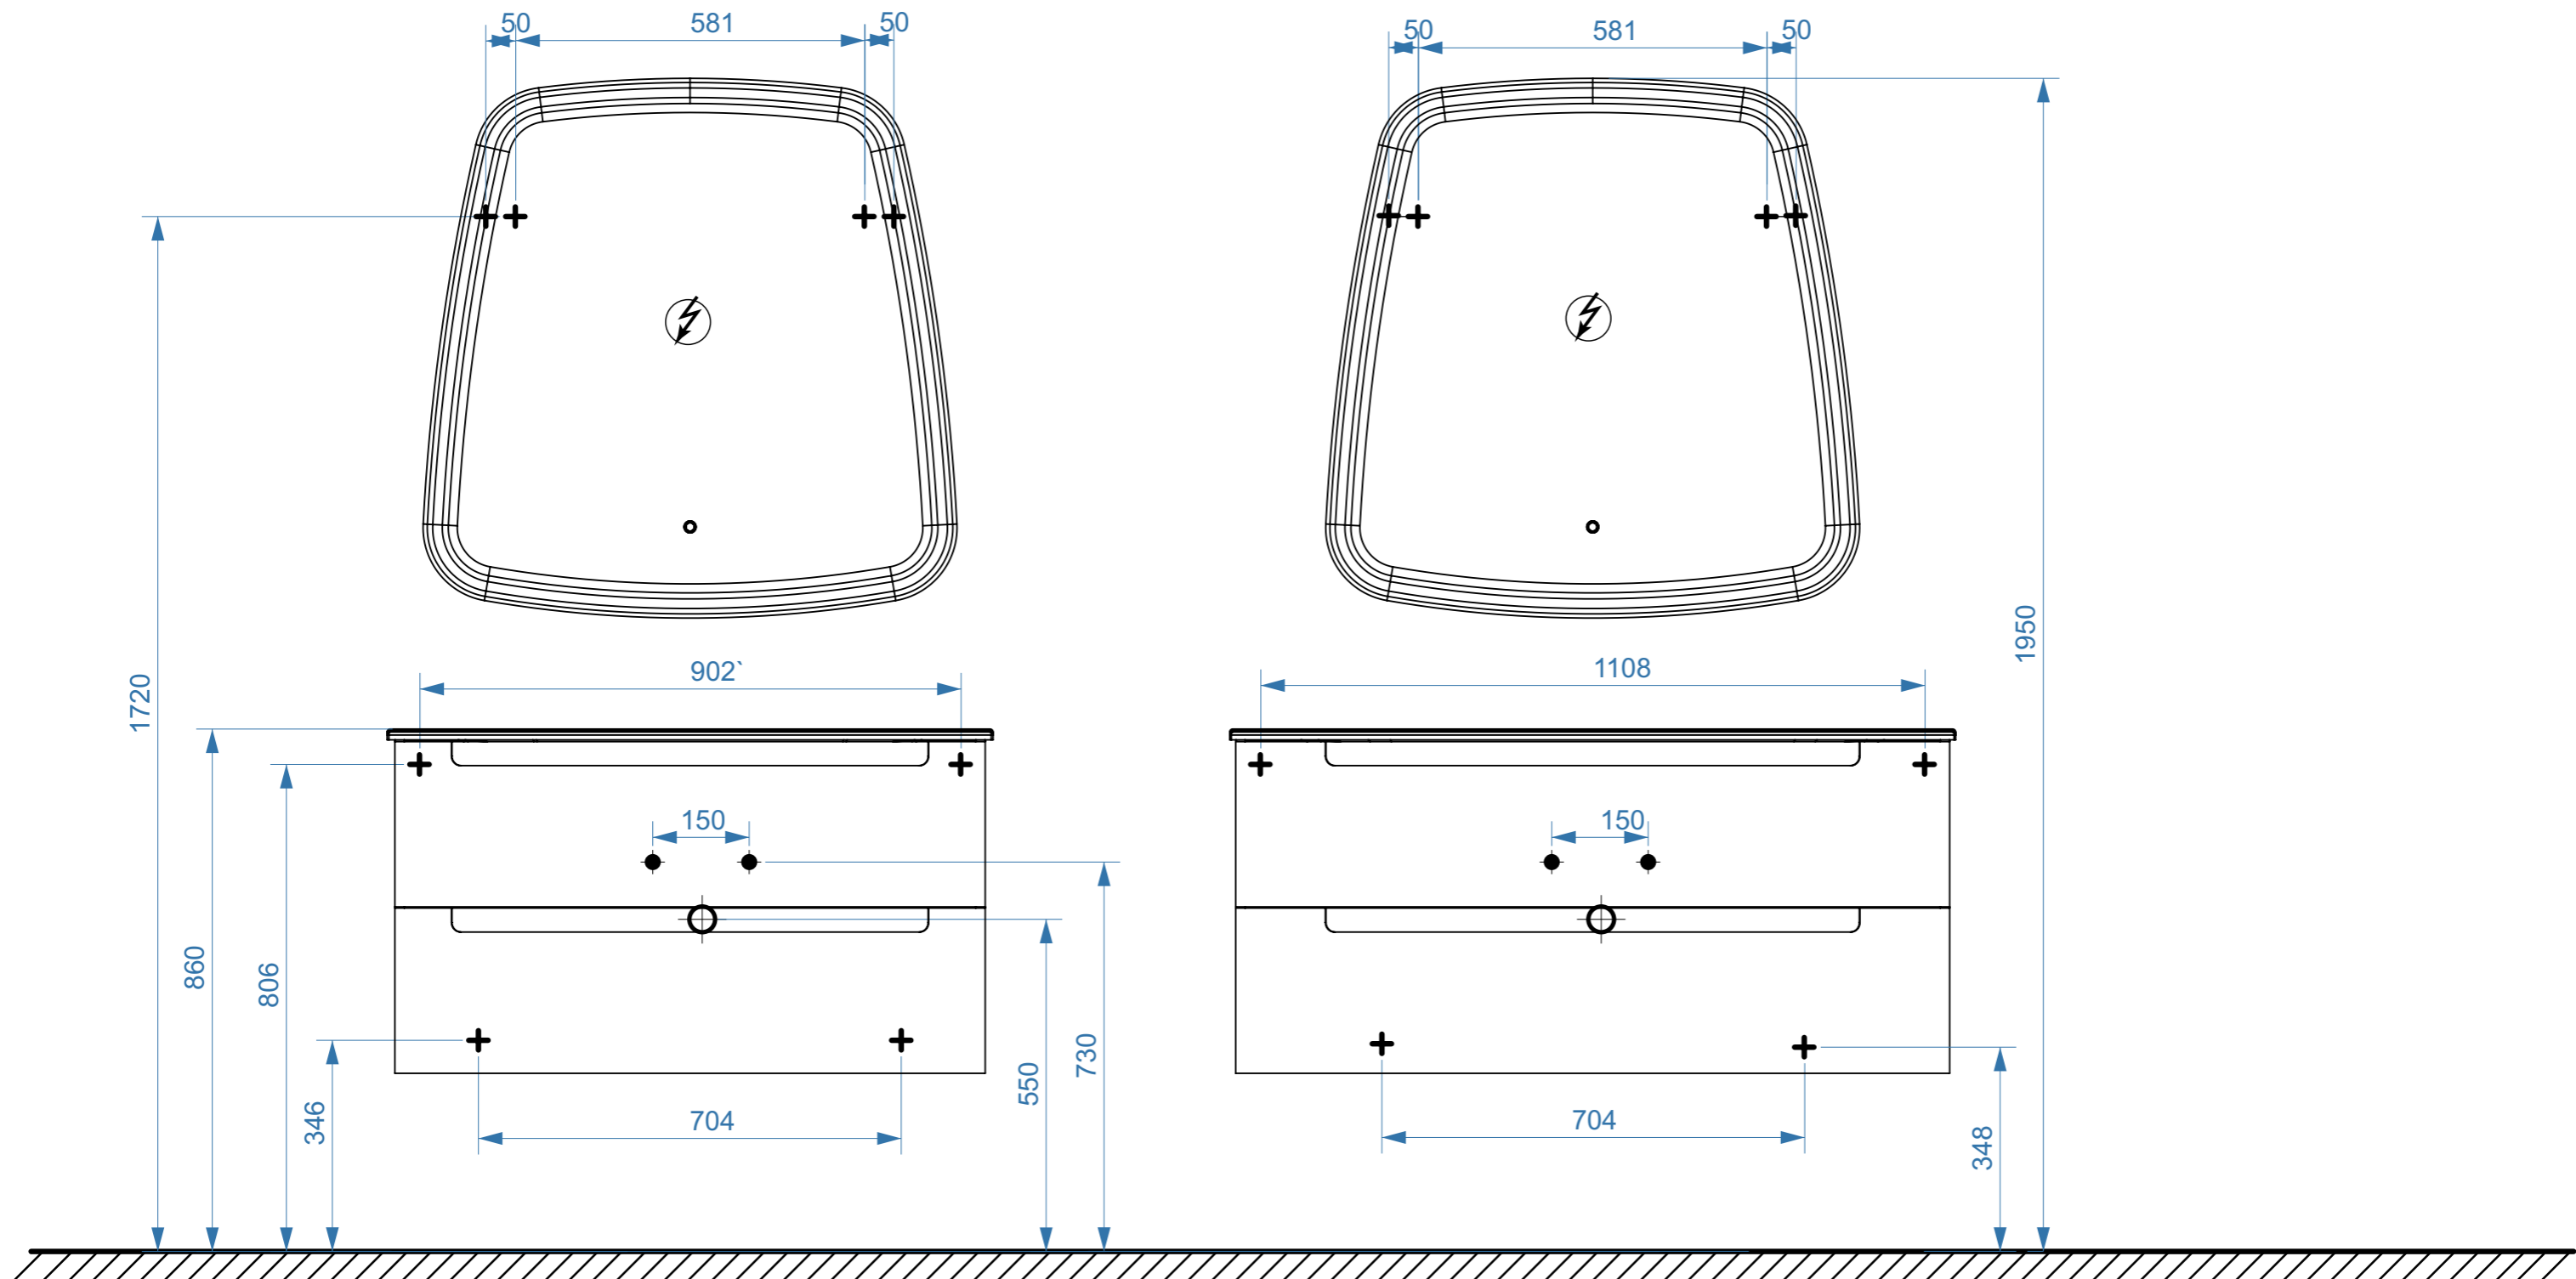

БАРИ 500

БАРИ 600

БАРИ 800

- вывод труб водоснабжения
- ⊕ вывод труб канализации
- ⊕ крепление навесов
- ⚡ подключение электрического провода

БАРИ 1000

БАРИ 1200

- вывод труб водоснабжения
- ⊕ вывод труб канализации
- + крепление навесов
- ⚡ подключение электрического провода