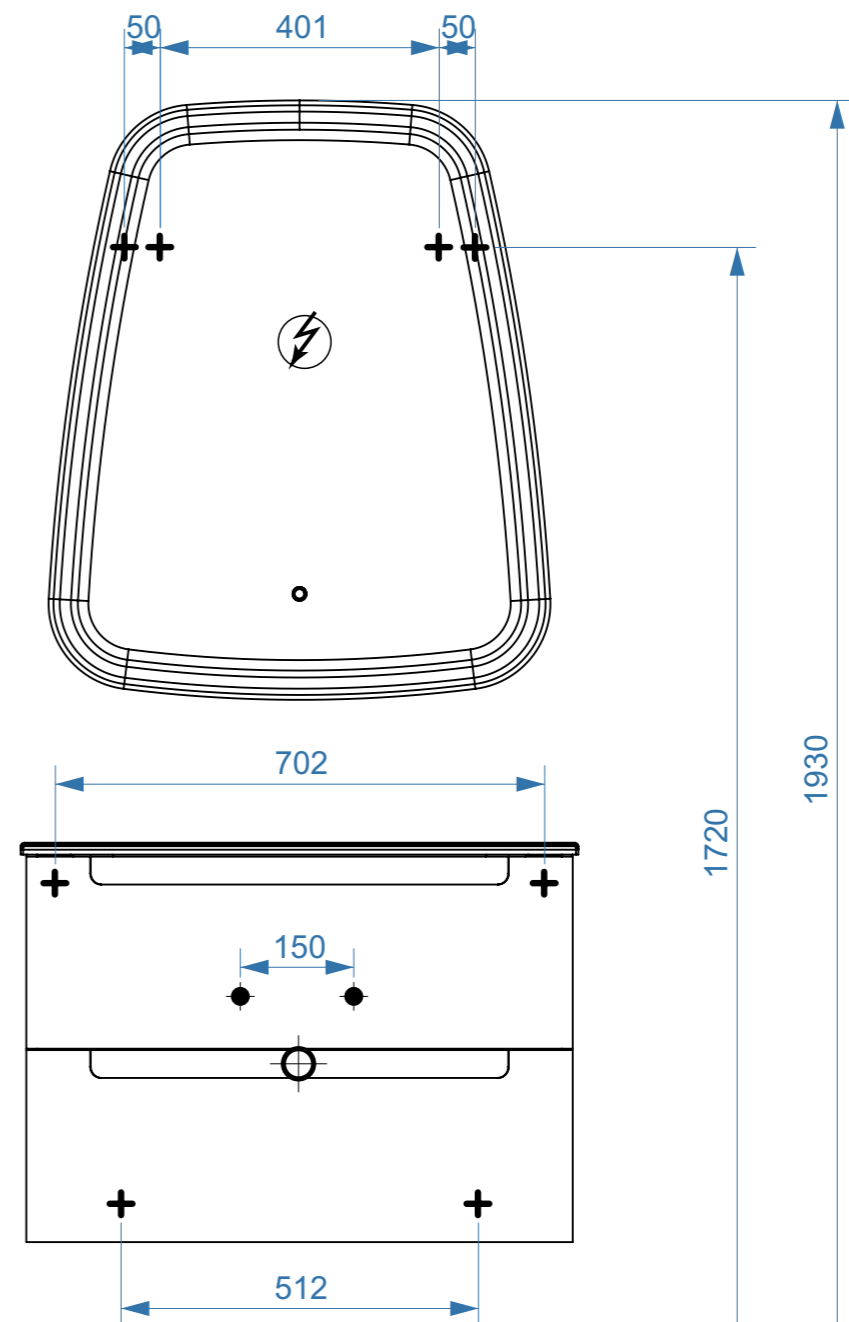

БАРИ 500

БАРИ 600

БАРИ 800

- вывод труб водоснабжения
- ⊕ вывод труб канализации
- ⊕ крепление навесов
- ⚡ подключение электрического провода

БАРИ 1000

БАРИ 1200

- вывод труб водоснабжения
- ⊕ вывод труб канализации
- + крепление навесов
- ⚡ подключение электрического провода