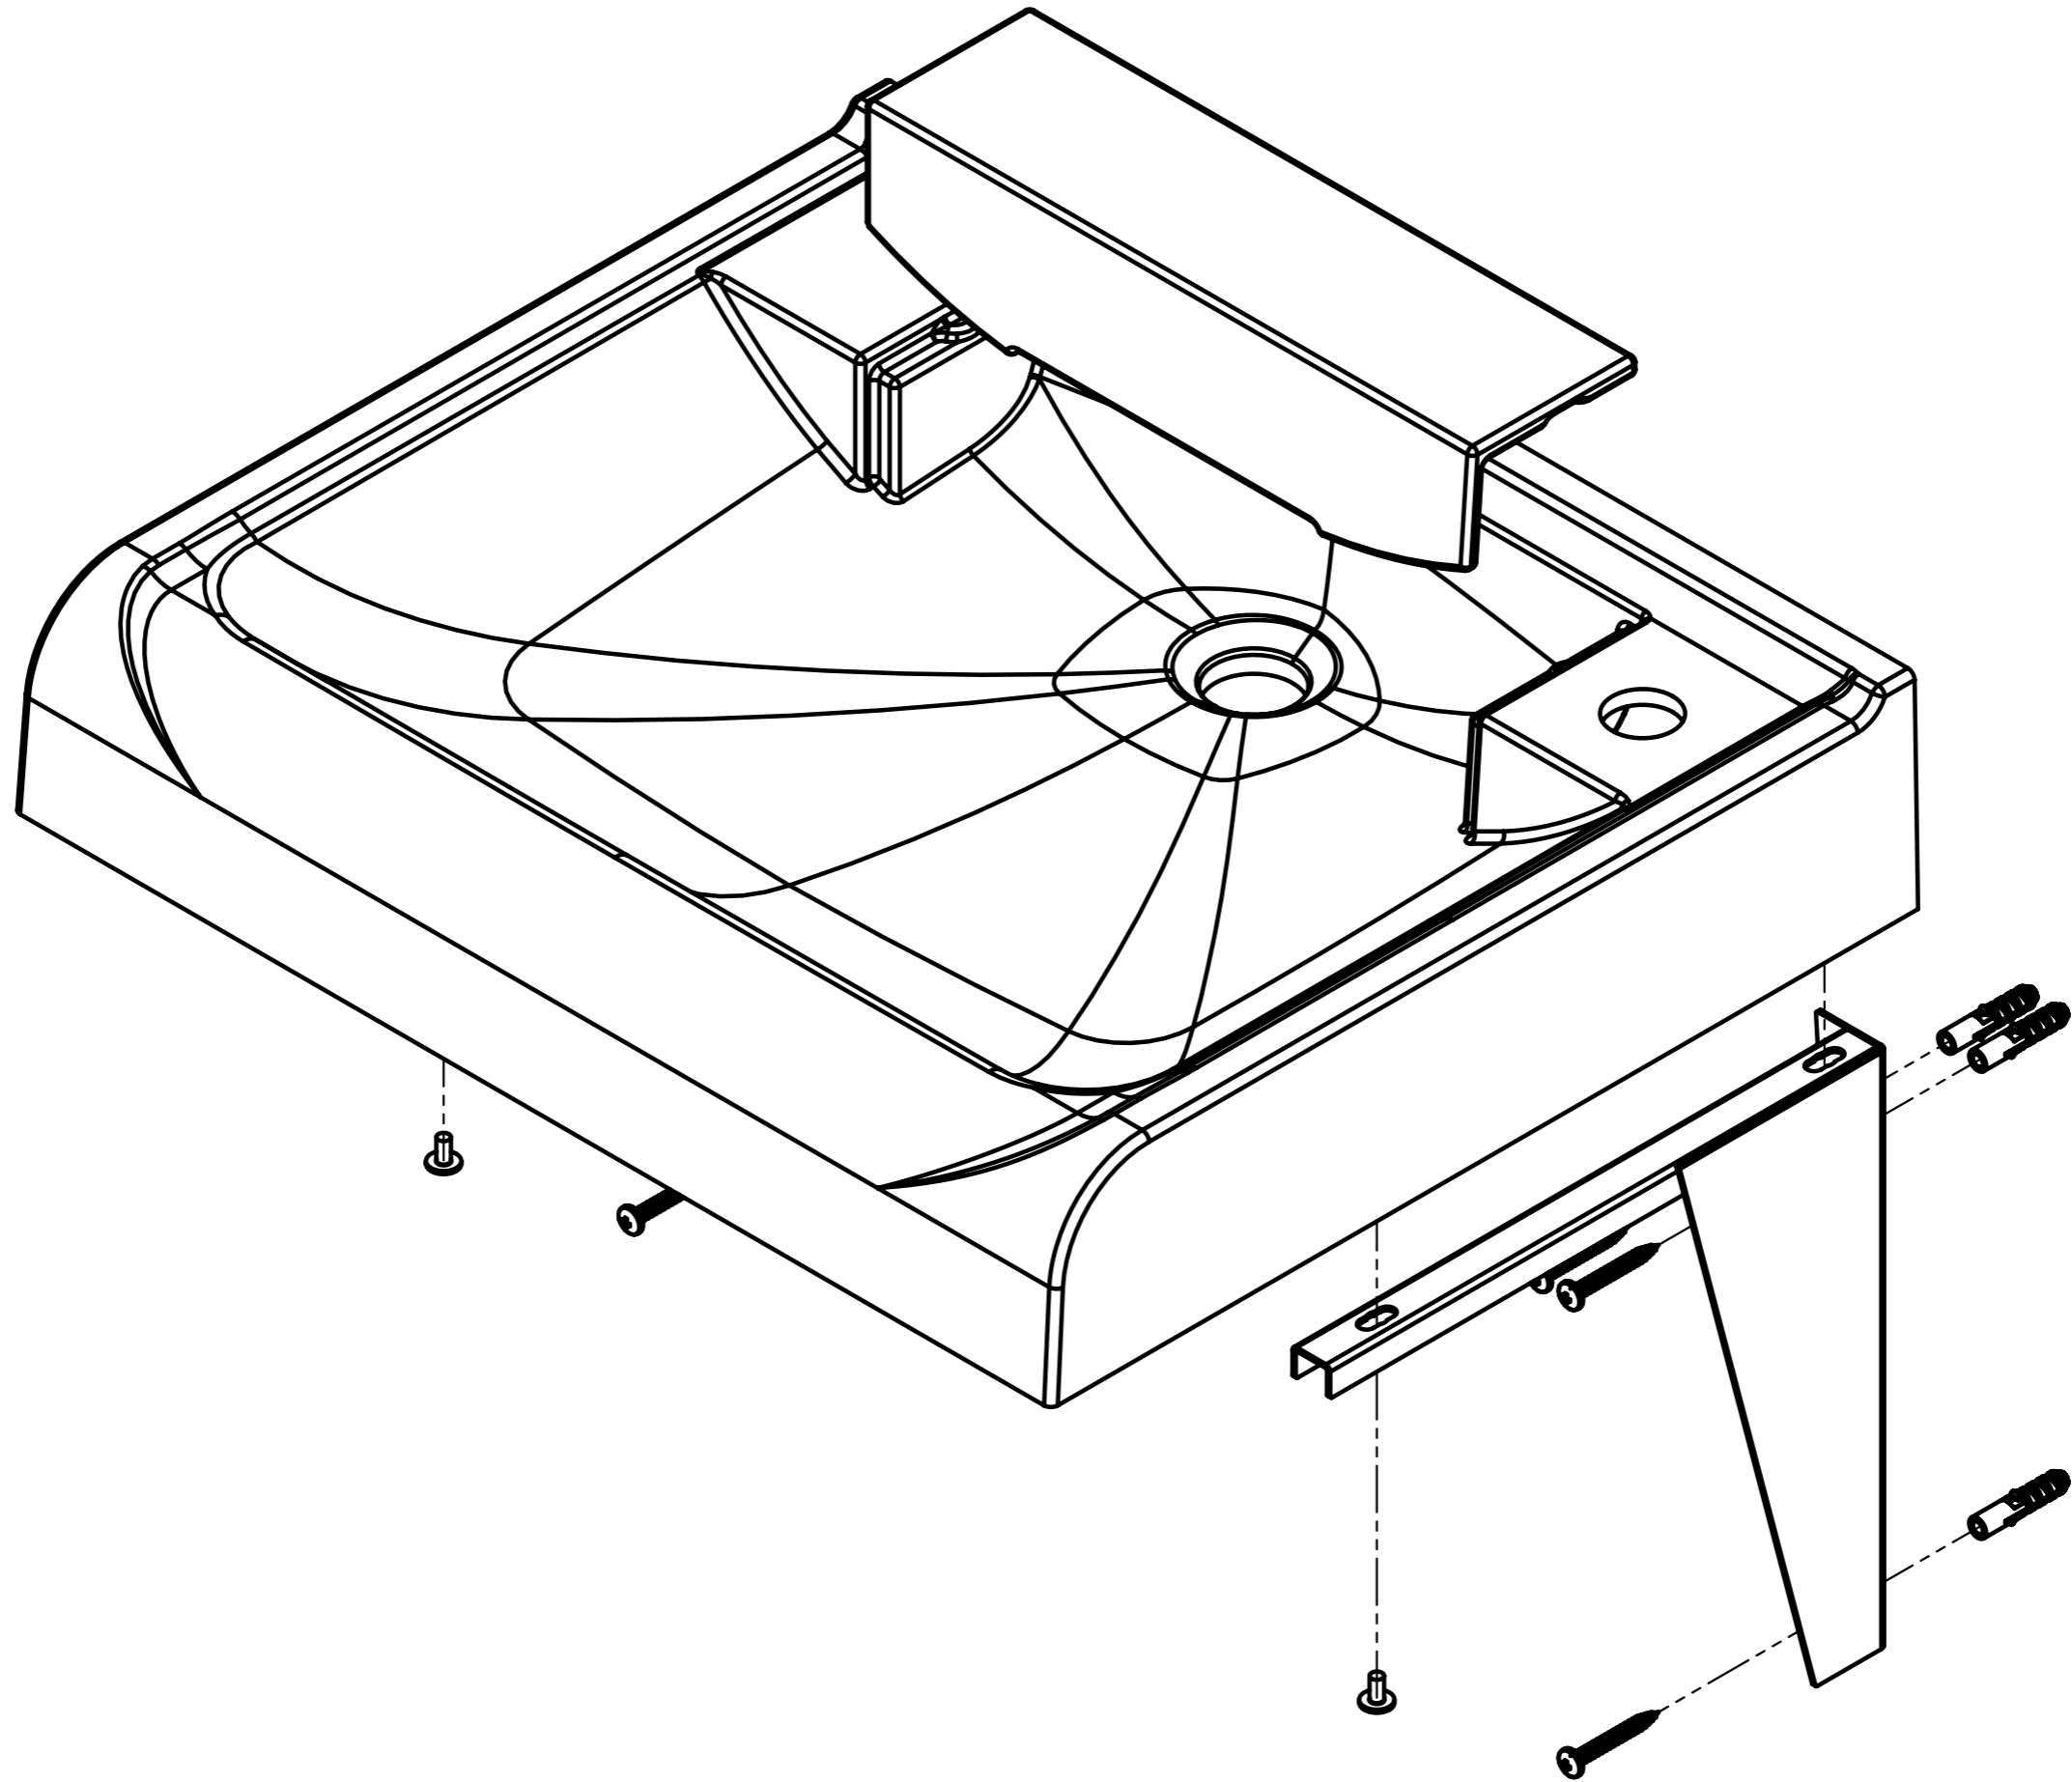

Инв. N подл.	Подп. и дата	Взаим. инв. N	Инв. N дубл.	Подп. и дата

Изм	Лист	N докум	Подп.	Дата