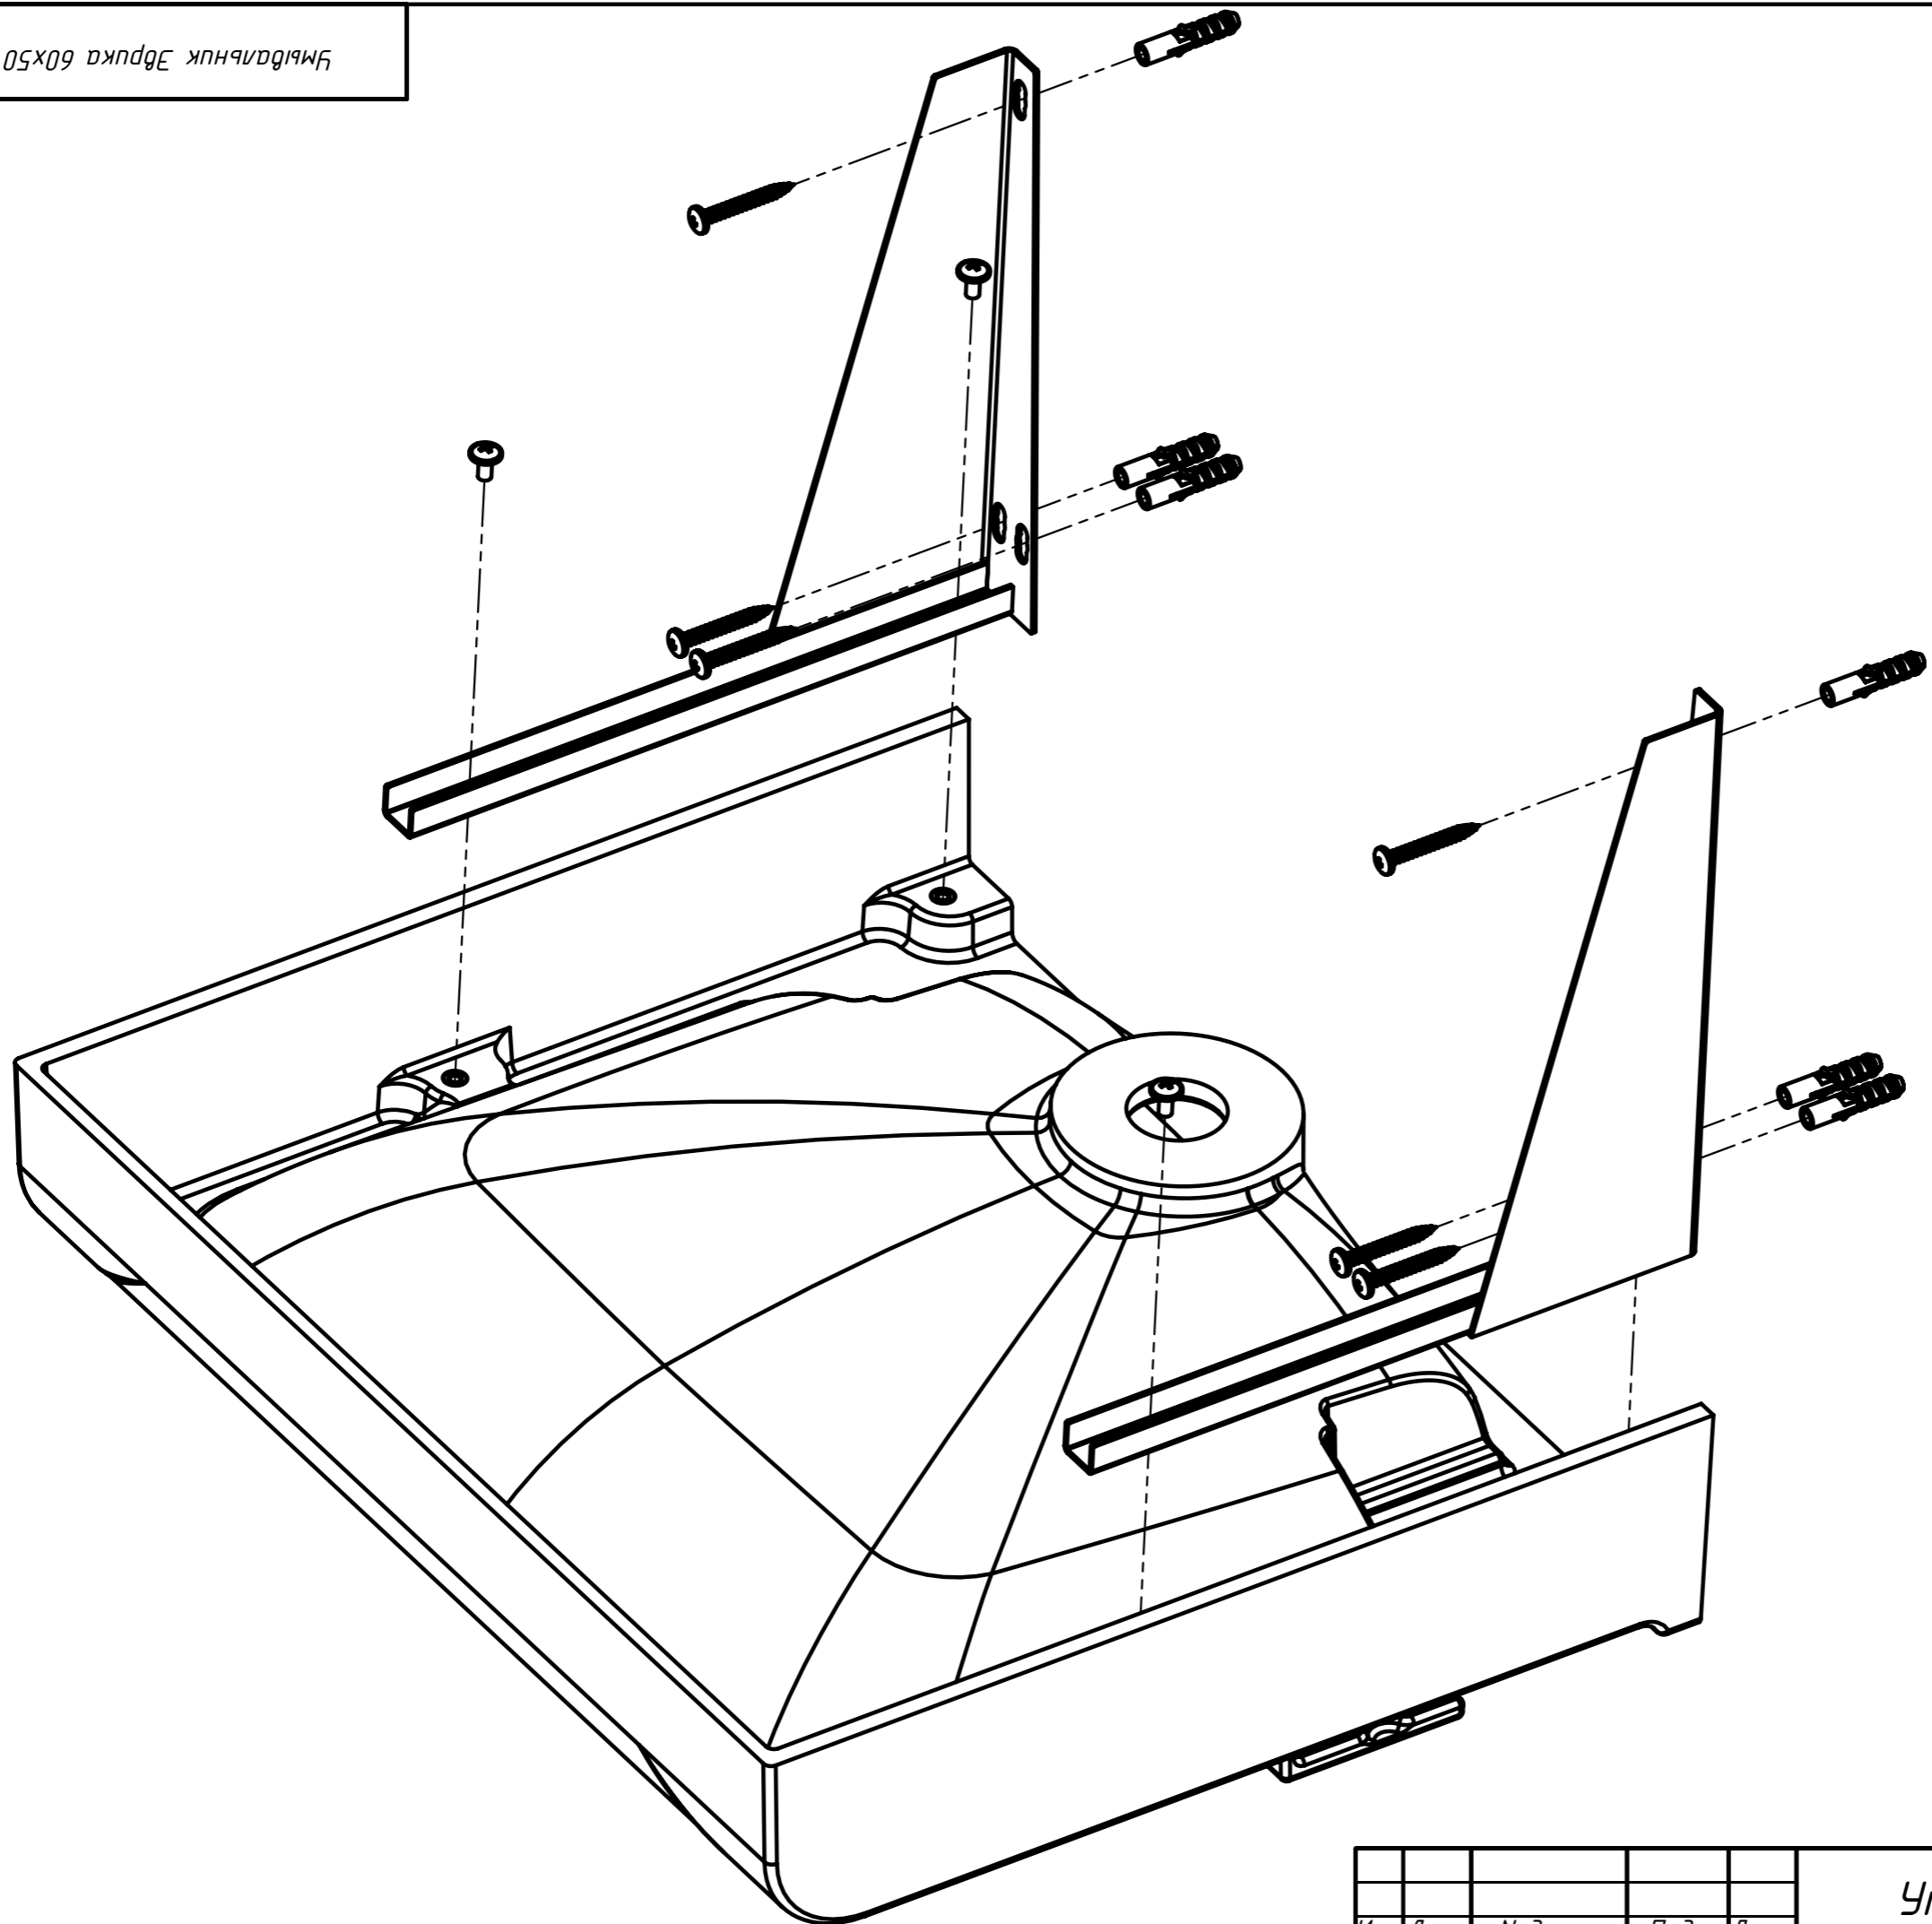

Инв. N подл.	Подп. и дата
Взаим. инв. N	Инв. N дубл.
Подп. и дата	Подп. и дата

Изм/Лист	N докум	Подп.	Дата