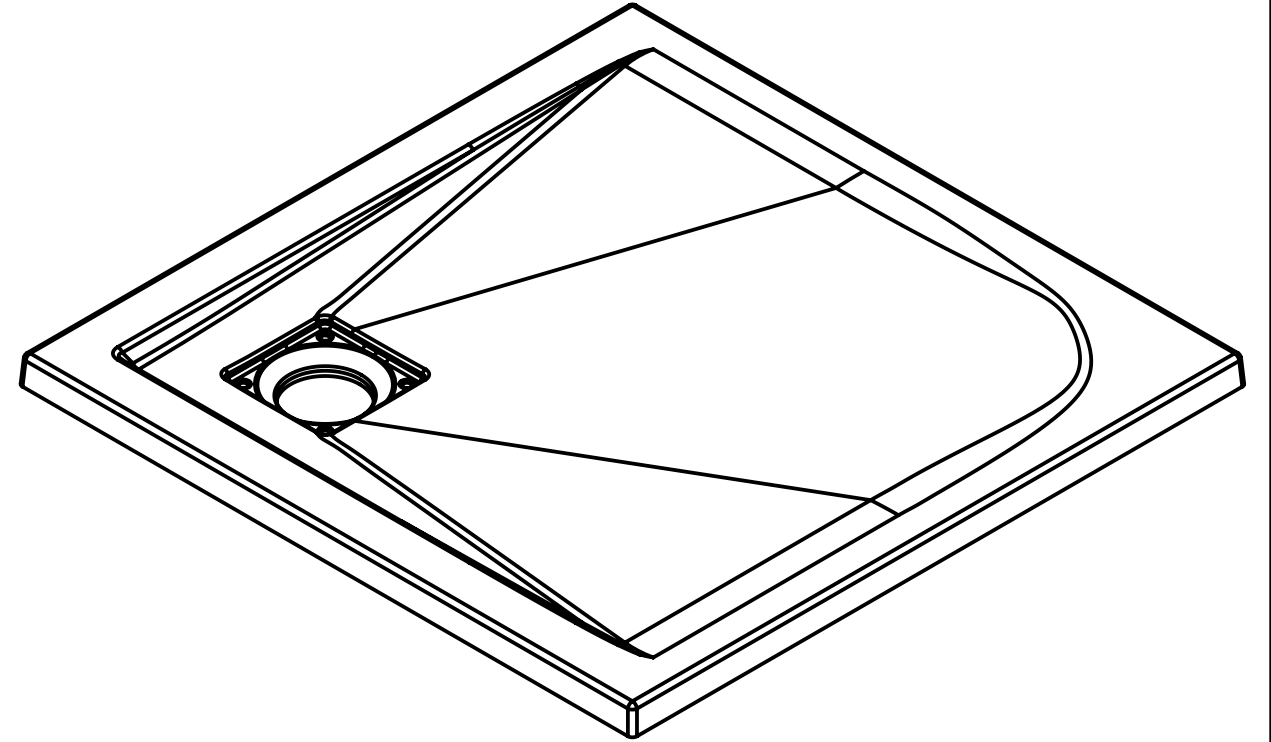

A-A 1 : 4

Инв. № подл.	Подпись и дата	Взам. инв. №	Инв. № дубл.	Подпись и дата

					<b>Душевой поддон Невада ДП-80</b>		
Изм.	Лист	№ докум.	Подп.	Дата	Лит.	Масса	Масштаб
Разраб.		Близнюк	05.10.2022			21.30	1:6
Пров.					Лист 1	Листов 2	
Т. контр.					Искусственный мрамор		
Метролог					СП	"Белюкс"	
Н. контр.		Бокий					
Утв.		Близнюк					

Установить на плиточный клей

Основание

Пластина в комплект не входит.

Основание

Место доступа к обслуживанию определить по месту

Сифон рекомендуемый - Viega Temporex Plus 578916

Изм.	Лист	№ докум	Подп.	Дата