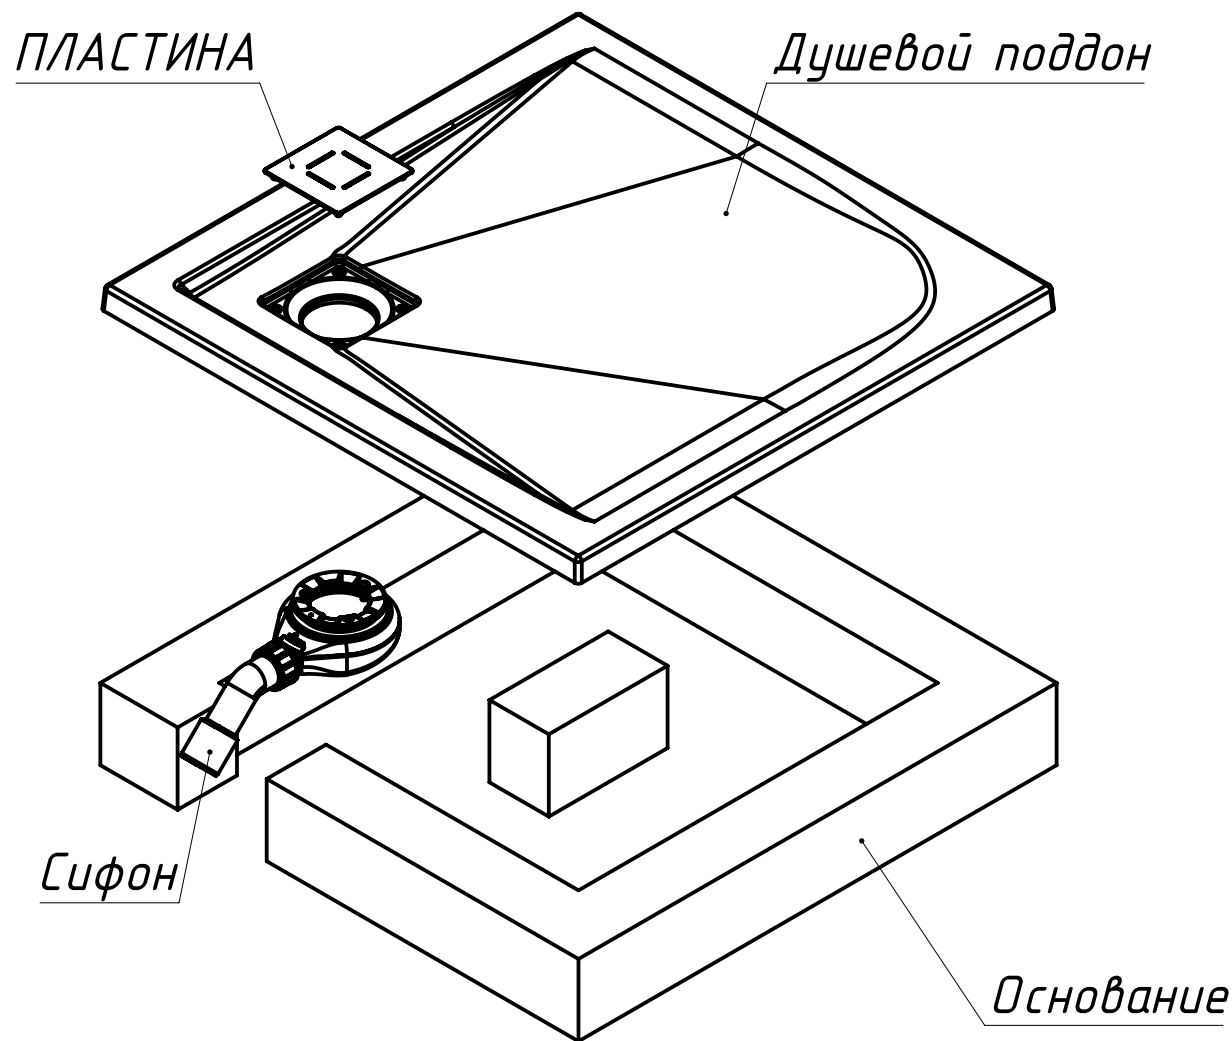

A-A 1 : 4

Инв. № подл.	Подпись и дата	Взам. инв. №	Инв. № дубл.	Подпись и дата

					<b>Душевой поддон Невада ДП-80</b>		
Изм.	Лист	№ докум.	Подп.	Дата	Лит.	Масса	Масштаб
Разраб.		Близнюк	05.10.2022			21.30	1:6
Пров.					Лист 1	Листов 2	
Т. контр.					Искусственный мрамор		
Метролог					СП	"Белюкс"	
Н. контр.		Бокий					
Утв.		Близнюк					

Установить на плиточный клей

Основание

Пластина в комплект не входит.

Основание

Место доступа к обслуживанию определить по месту

Сифон рекомендуемый - Viega Temporex Plus 578916

Изм.	Лист	№ докум	Подп.	Дата