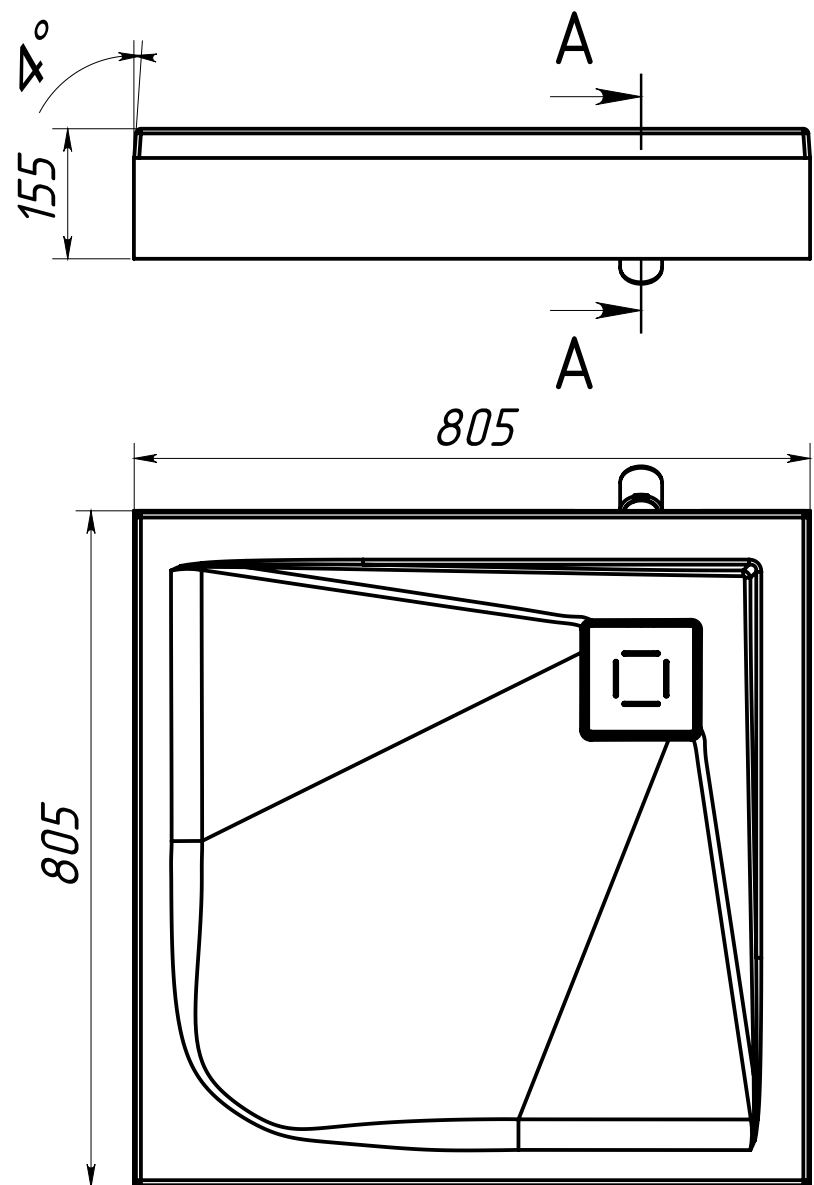

A-A 1 : 4

Инв. № подл.	Подпись и дата	Взам. инв. №	Инв. № дубл.	Подпись и дата

					<b>Душевой поддон Невада ДП-80</b>		
Изм.	Лист	№ докум.	Подп.	Дата	Лит.	Масса	Масштаб
Разраб.		Близнюк	05.10.2022			21.30	1:6
Пров.					Лист 1	Листов 2	
Т. контр.					Искусственный мрамор		
Метролог					СП	"Белюкс"	
Н. контр.		Бокий					
Утв.		Близнюк					

Установить на плиточный клей

Основание

Пластина в комплект не входит.

Основание

Место доступа к обслуживанию определить по месту

Сифон рекомендуемый - Viega Temporex Plus 578916

Изм.	Лист	№ докум	Подп.	Дата