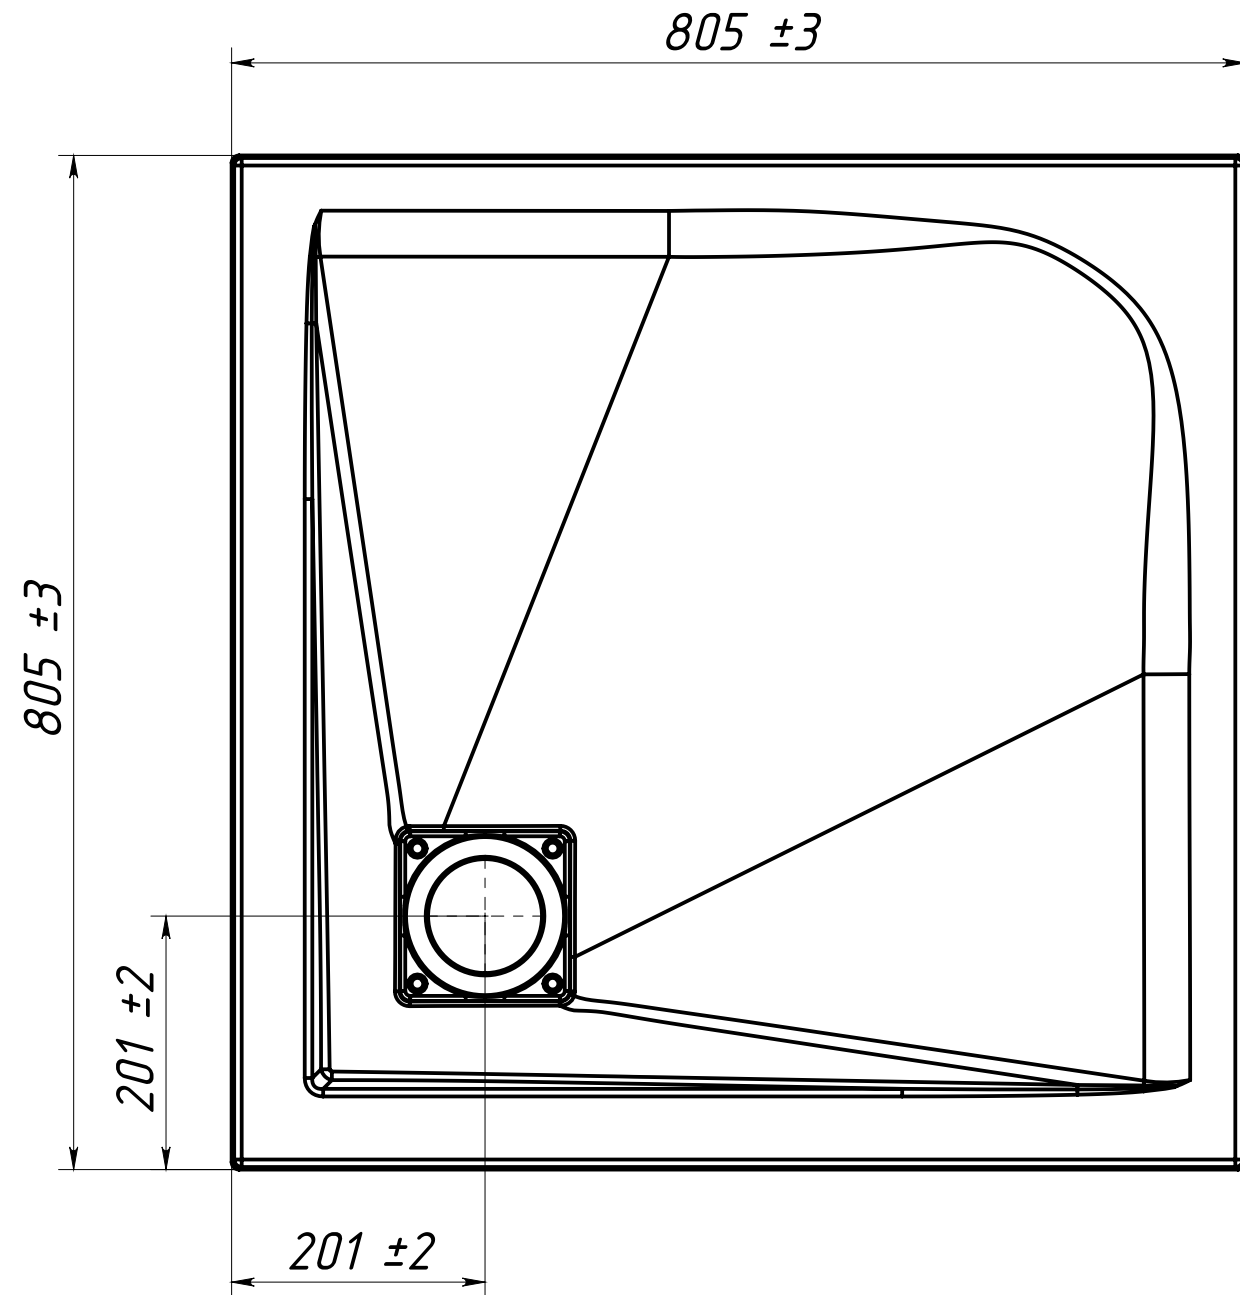

A-A 1 : 4

Инв. № подл.	Подпись и дата	Взам. инв. №	Инв. № дубл.	Подпись и дата

					<b>Душевой поддон Невада ДП-80</b>		
Изм.	Лист	№ докум.	Подп.	Дата	Лит.	Масса	Масштаб
Разраб.		Близнюк	05.10.2022			21.30	1:6
Пров.					Лист 1	Листов 2	
Т. контр.					Искусственный мрамор		
Метролог					СП	"Белюкс"	
Н. контр.		Бокий					
Утв.		Близнюк					

Установить на плиточный клей

Основание

Пластина в комплект не входит.

Основание

Место доступа к обслуживанию определить по месту

Сифон рекомендуемый - Viega Temporex Plus 578916

Изм.	Лист	№ докум	Подп.	Дата