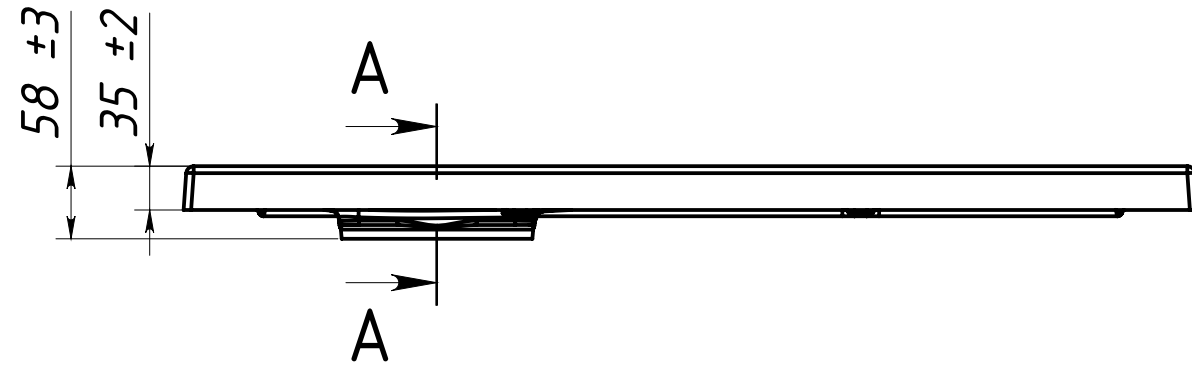

A-A 1 : 4

Инв. № подл.	Подпись и дата	Взам. инв. №	Инв. № дубл.	Подпись и дата

					<b>Душевой поддон Невада ДП-80</b>		
Изм.	Лист	№ докум.	Подп.	Дата	Лит.	Масса	Масштаб
Разраб.		Близнюк	05.10.2022			21.30	1:6
Пров.					Лист 1	Листов 2	
Т. контр.					Искусственный мрамор		
Метролог					СП	"Белюкс"	
Н. контр.		Бокий					
Утв.		Близнюк					

Установить на плиточный клей

Основание

Пластина в комплект не входит.

Основание

Место доступа к обслуживанию определить по месту

Сифон рекомендуемый - Viega Temporex Plus 578916

Изм.	Лист	№ докум	Подп.	Дата