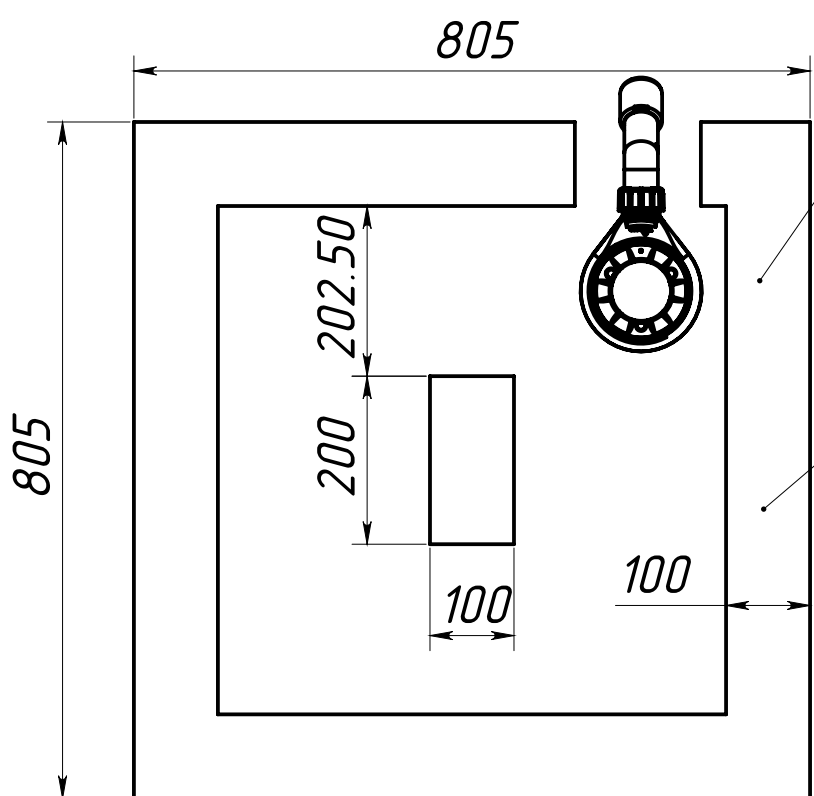

A-A 1 : 4

Инв. № подл.	Подпись и дата	Взам. инв. №	Инв. № дубл.	Подпись и дата

					<b>Душевой поддон Невада ДП-80</b>		
Изм.	Лист	№ докум.	Подп.	Дата	Лит.	Масса	Масштаб
Разраб.		Близнюк	05.10.2022			21.30	1:6
Пров.					Лист 1	Листов 2	
Т. контр.					Искусственный мрамор		
Метролог					СП	"Белюкс"	
Н. контр.		Бокий					
Утв.		Близнюк					

Установить на плиточный клей

Основание

Пластина в комплект не входит.

Основание

Место доступа к обслуживанию определить по месту

Сифон рекомендуемый - Viega Temporex Plus 578916

Изм.	Лист	№ докум	Подп.	Дата