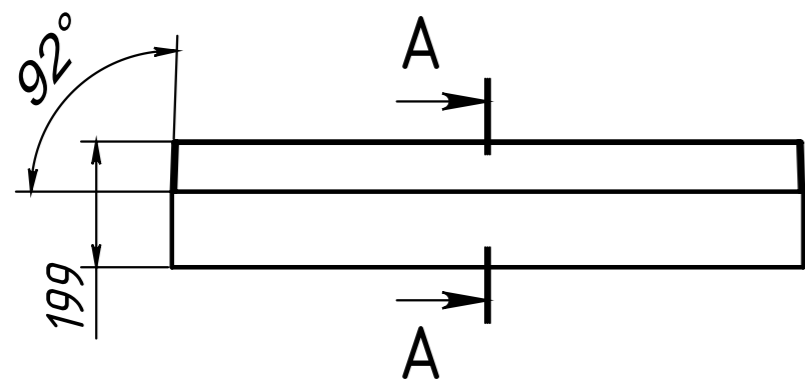

ВЕС - 48 кг  
 МАТЕРИАЛ - COMPOSITE-TITAN  
 Рекомендуемый сифон - Alcadrain A491CR  
 или Viega Temporex Plus 578916

Инв. N подл.	Подп. и дата
Взаим. инв. N	Инв. N дубл.
Подп. и дата	Подп. и дата

Изм	Лист	N докум	Подп.	Дата
-----	------	---------	-------	------