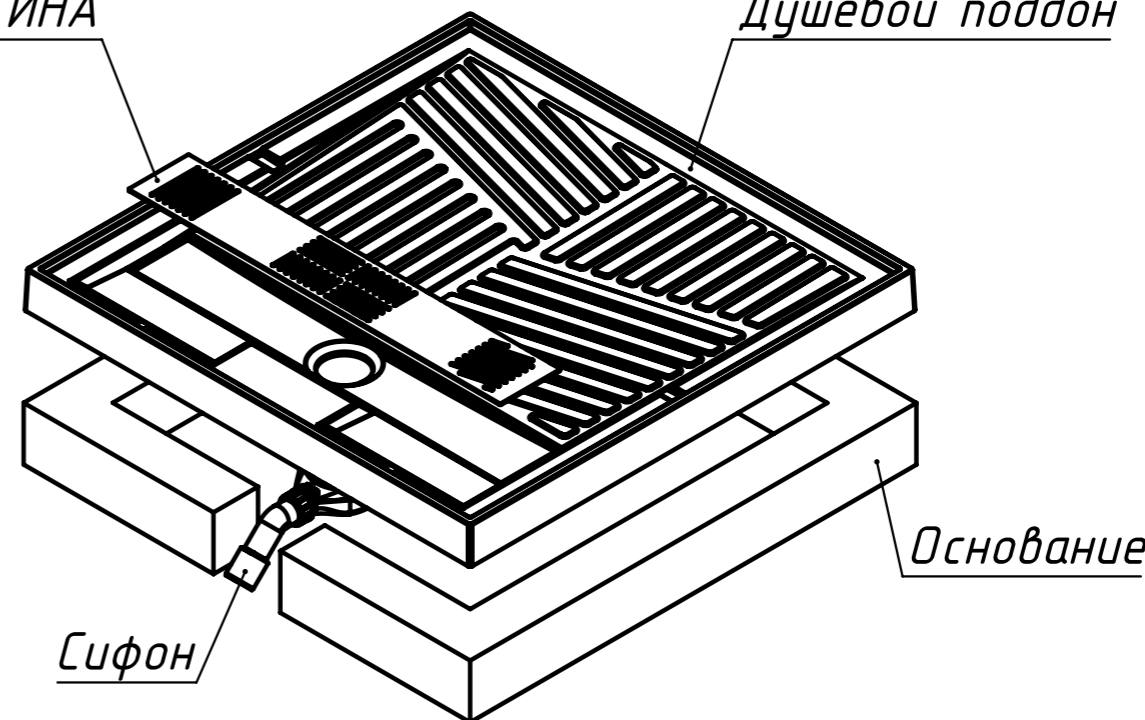

ВЕС - 48 кг  
 МАТЕРИАЛ - COMPOSITE-TITAN  
 Рекомендуемый сифон - Alcadrain A491CR  
 или Viega Temporex Plus 578916

Инв. N подл.	Подп. и дата
Взаим. инв. N	Инв. N дубл.
Подп. и дата	Подп. и дата

Изм	Лист	N докум	Подп.	Дата
-----	------	---------	-------	------

A-A

Пластина в комплект не входит.

Установить на плиточный клей

ПЛАСТИНА

Душевой поддон

Основание  
Место доступа к обслуживанию определить по месту

Инв. N подл.	Подп. и дата
Взаим. инв. N дубл.	Подп. и дата