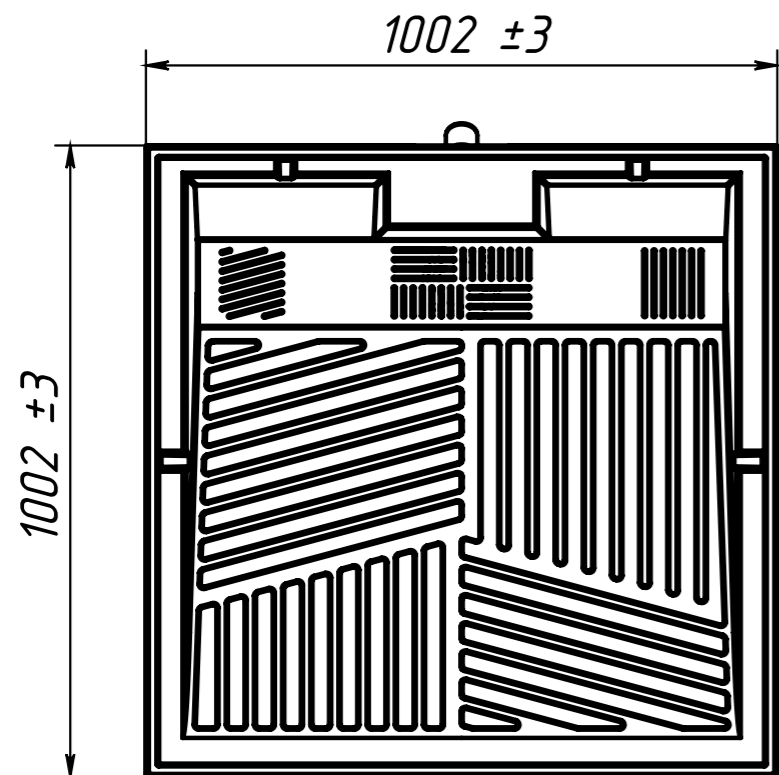

ВЕС - 48 кг  
 МАТЕРИАЛ - COMPOSITE-TITAN  
 Рекомендуемый сифон - Alcadrain A491CR  
 или Viega Temporex Plus 578916

Инв. N подл.	Подп. и дата
Взаим. инв. N	Инв. N дубл.
Подп. и дата	Подп. и дата

Изм	Лист	N докум	Подп.	Дата
-----	------	---------	-------	------

A-A

Пластина в комплект не входит.

Установить на плиточный клей

ПЛАСТИНА

Душевой поддон

Основание  
Место доступа к обслуживанию определить по месту

Инв. N подл.	Подп. и дата
Взаим. инв. N дубл.	Подп. и дата