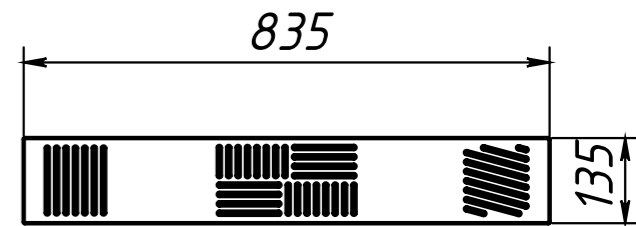

ВЕС - 48 кг  
 МАТЕРИАЛ - COMPOSITE-TITAN  
 Рекомендуемый сифон - Alcadrain A491CR  
 или Viega Temporex Plus 578916

Инв. N подл.	Подп. и дата
Взаим. инв. N	Инв. N дубл.
Подп. и дата	Подп. и дата

Изм	Лист	N докум	Подп.	Дата
-----	------	---------	-------	------

A-A

Пластина в комплект не входит.

Установить на плиточный клей

ПЛАСТИНА

Душевой поддон

Основание  
Место доступа к обслуживанию определить по месту

Инв. N подл.	Подп. и дата
Взаим. инв. N дубл.	Подп. и дата