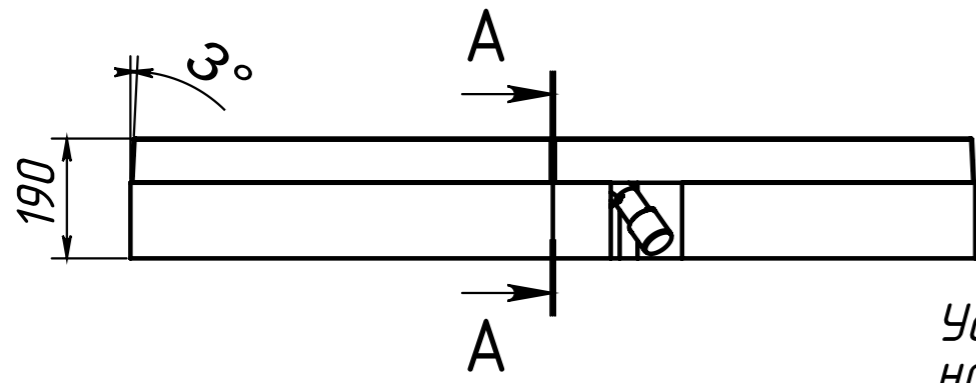

ВЕС - 42 кг  
 МАТЕРИАЛ - COMPOSITE-TITAN  
 Рекомендуемый сифон - Alcadrain A491CR  
 или Viega Temporex Plus 578916

Инв. N подл.	Подп. и дата
Взаим. инв. N	Инв. N дубл.
Подп. и дата	Подп. и дата

Изм	Лист	N докум	Подп.	Дата
-----	------	---------	-------	------