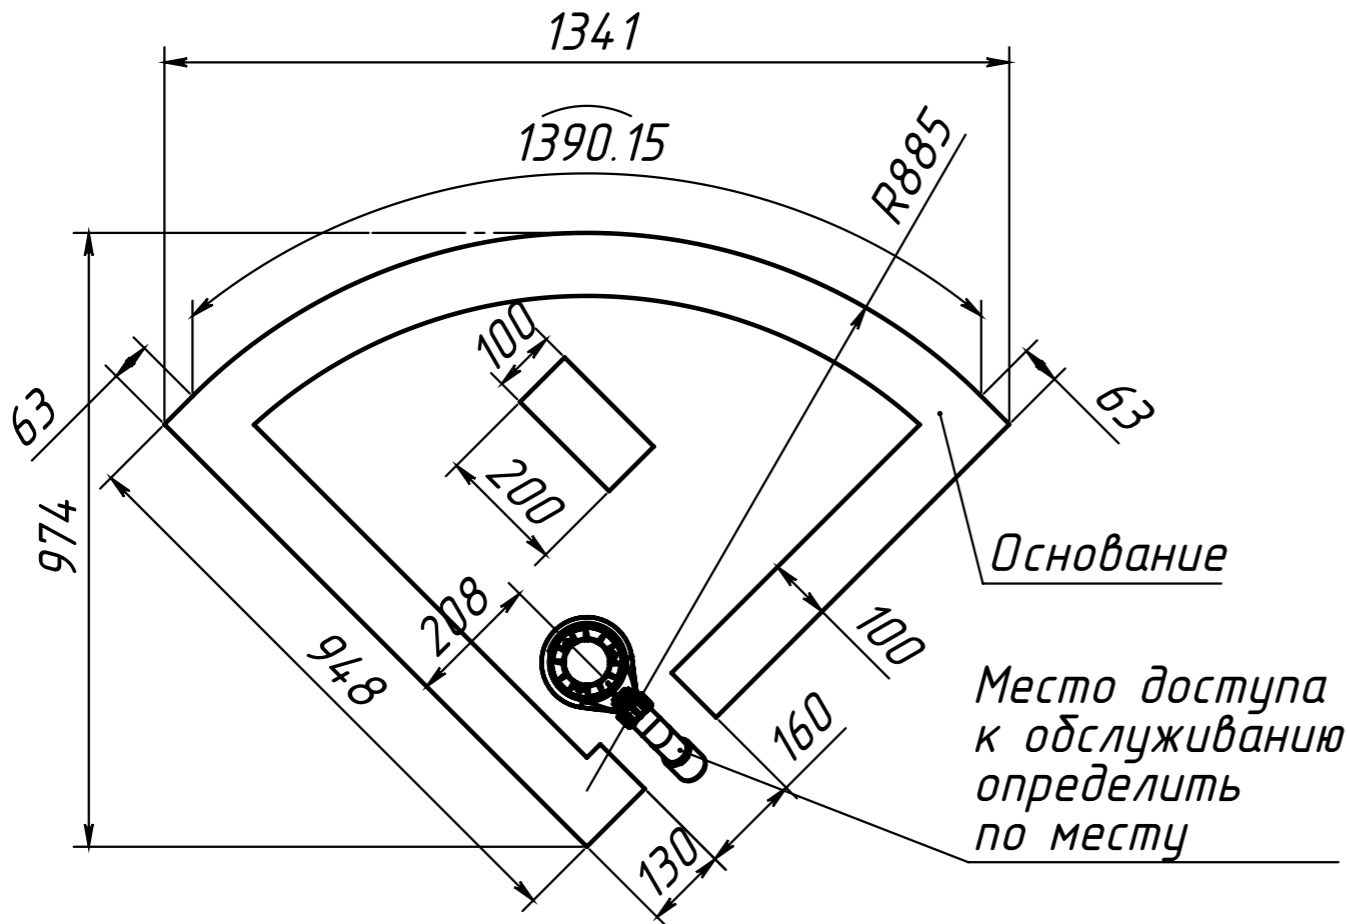

ПЛАСТИНА

Душевой поддон