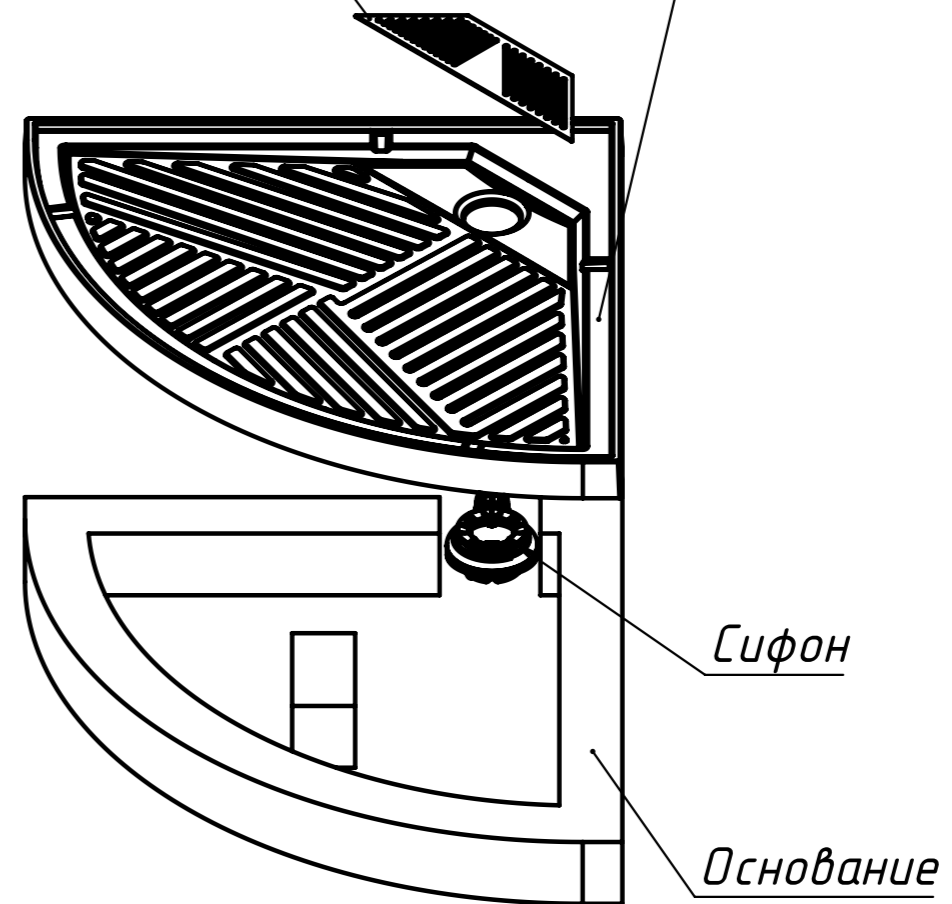

ПЛАСТИНА

Душевой поддон