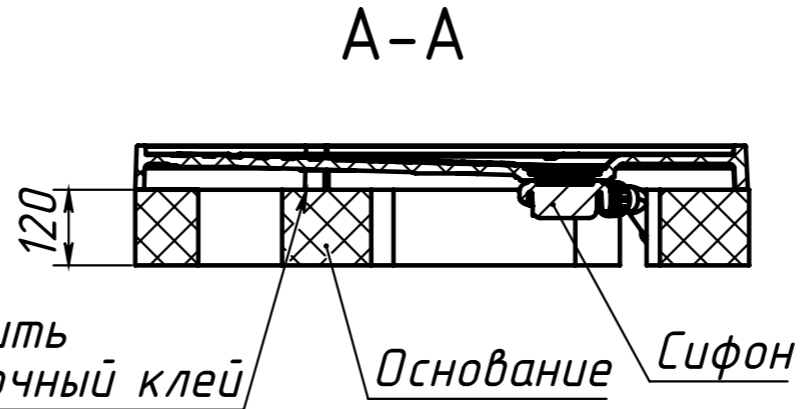

ВЕС - 42 кг  
 МАТЕРИАЛ - COMPOSITE-TITAN  
 Рекомендуемый сифон - Alcadrain A491CR  
 или Viega Temporex Plus 578916

Инв. N подл.	Подп. и дата
Взаим. инв. N	Инв. N дубл.
Подп. и дата	Подп. и дата

Изм	Лист	N докум	Подп.	Дата
-----	------	---------	-------	------