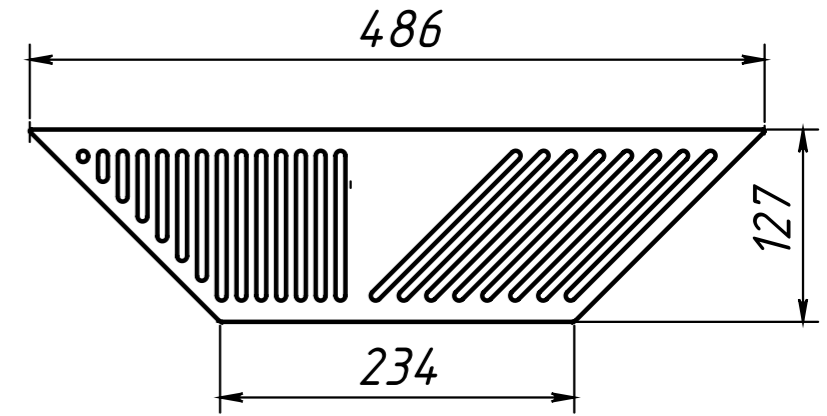

ВЕС - 42 кг  
 МАТЕРИАЛ - COMPOSITE-TITAN  
 Рекомендуемый сифон - Alcadrain A491CR  
 или Viega Temporex Plus 578916

Инв. N подл.	Подп. и дата
Взаим. инв. N	Инв. N дубл.
Подп. и дата	Подп. и дата

Изм	Лист	N докум	Подп.	Дата
-----	------	---------	-------	------