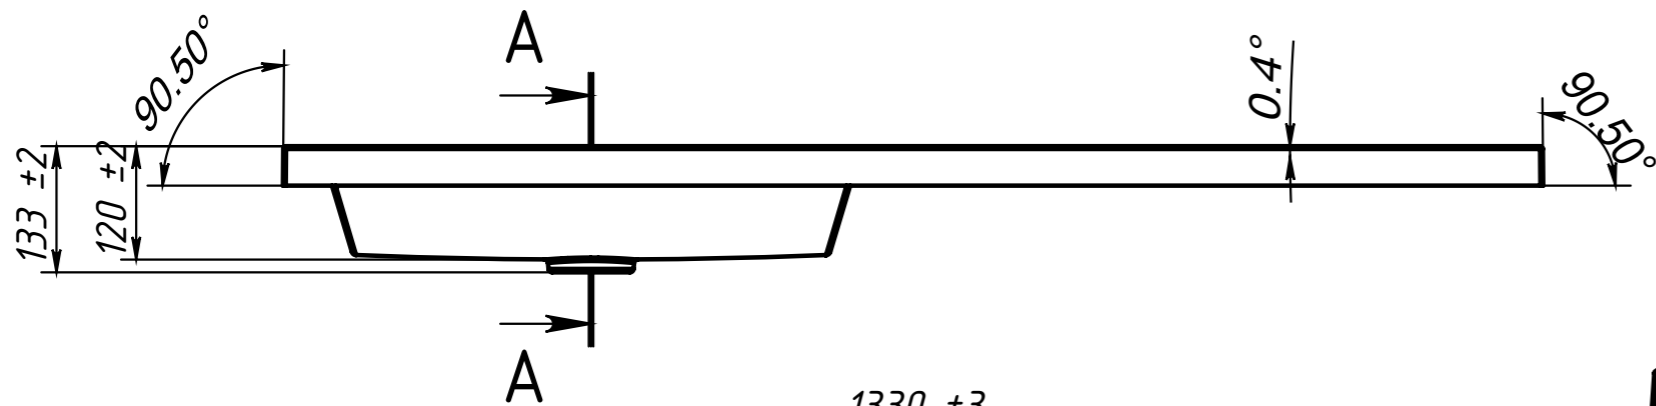

Умывальник Прометей 1300-01П

B 1 : 2

Умывальник Прометей 1300-01П - изображено  
Умывальник Прометей 1300-02П - зеркальное изображение

Инв. N подл. Подп. и дата. Взаим. инв. N Инв. N дубл. Подп. и дата.

Изм/Лист	N докум	Подп.	Дата
----------	---------	-------	------

Умывальник Прометей 1300-01П

Лист  
1