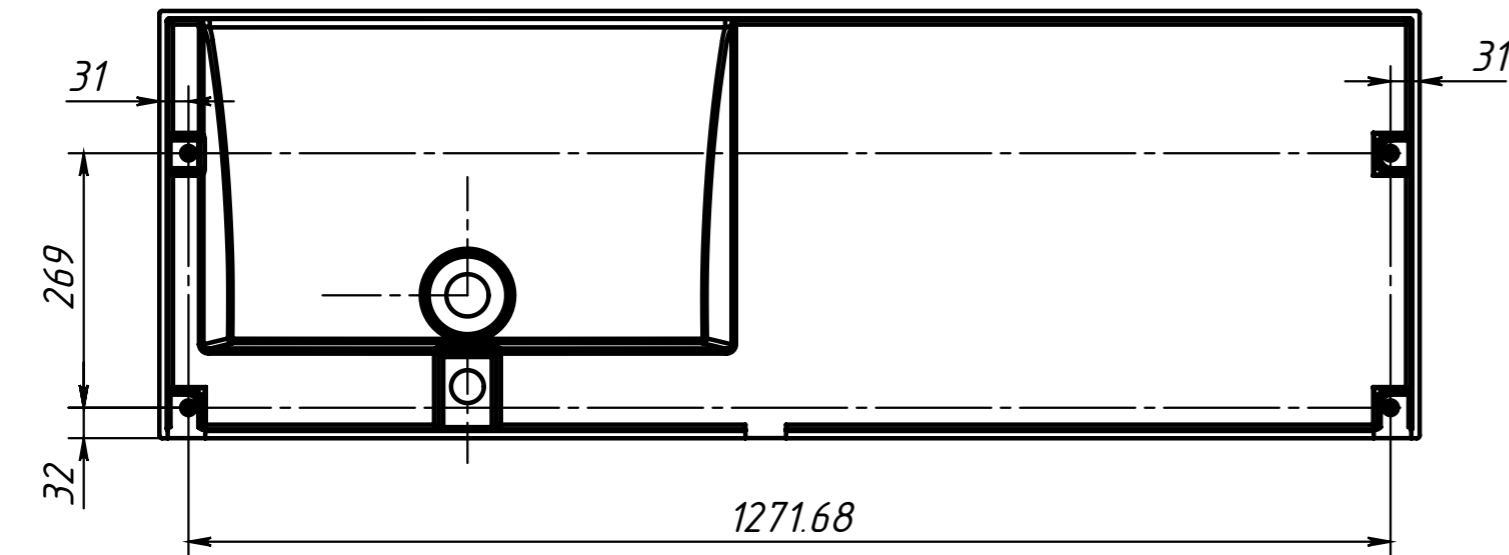

Умывальник Прометей 1300-01П

B 1 : 2

Умывальник Прометей 1300-01П - изображено  
Умывальник Прометей 1300-02П - зеркальное изображение

Инв. N подл. Подп. и дата. Взаим. инв. N Инв. N дубл. Подп. и дата.

Изм/Лист	N докум	Подп.	Дата
----------	---------	-------	------

Умывальник Прометей 1300-01П

Лист  
1