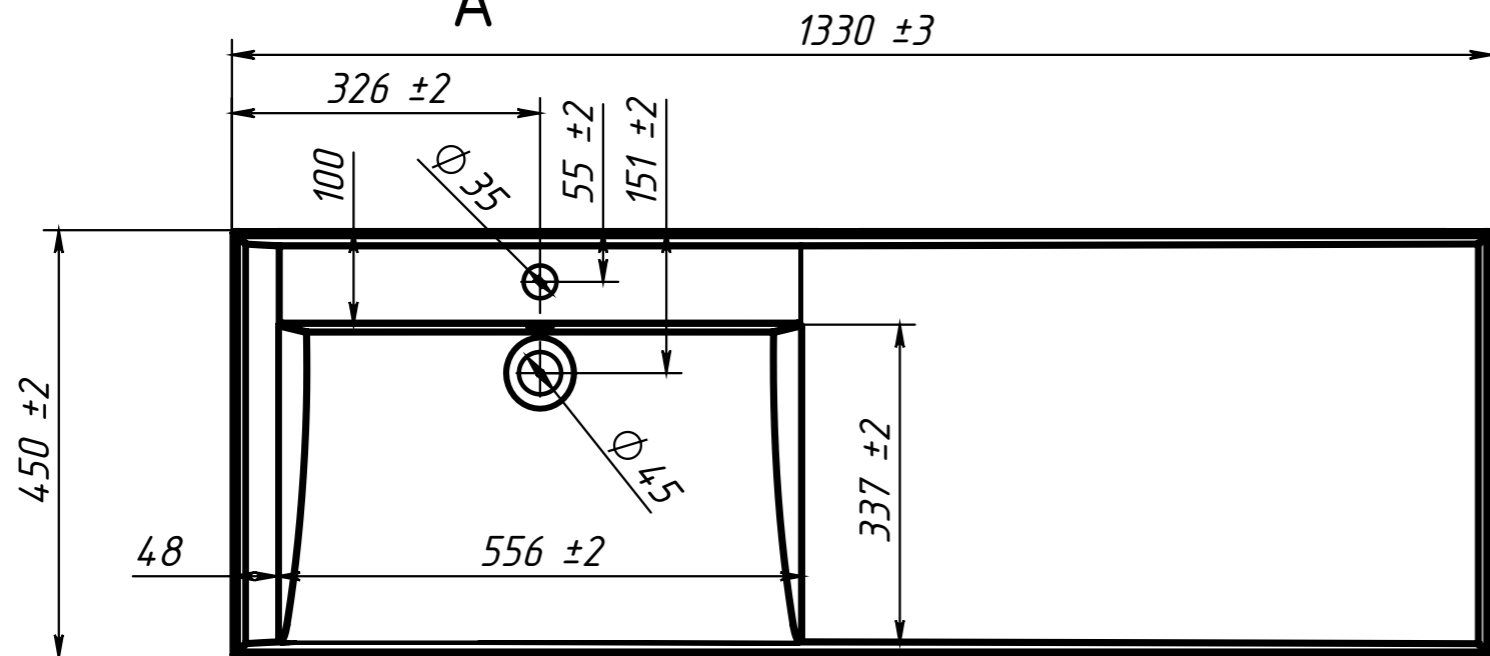

Умывальник Прометей 1300-01П

B 1 : 2

Умывальник Прометей 1300-01П - изображено  
Умывальник Прометей 1300-02П - зеркальное изображение

Инв. N подл. Подп. и дата. Взаим. инв. N Инв. N дубл. Подп. и дата.

Изм/Лист	N докум	Подп.	Дата
----------	---------	-------	------

Умывальник Прометей 1300-01П

Лист  
1