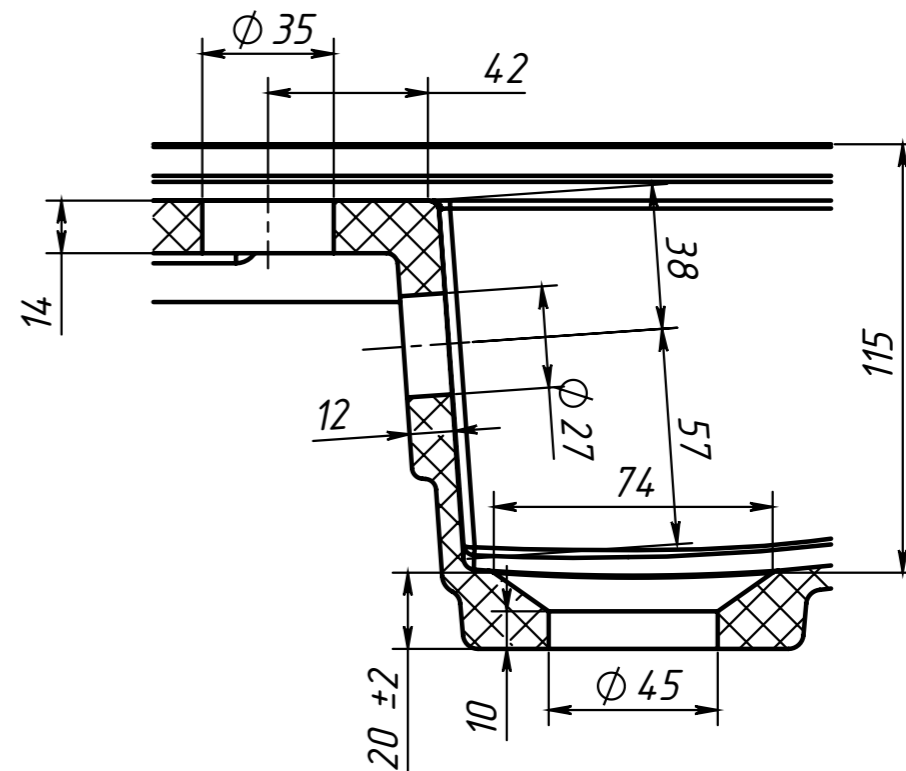

Умывальник Прометей 1300-01П

B 1 : 2

Умывальник Прометей 1300-01П - изображено  
Умывальник Прометей 1300-02П - зеркальное изображение

Инв. N подл. Подп. и дата. Взаим. инв. N Инв. N дубл. Подп. и дата.

Изм/Лист	N докум	Подп.	Дата
----------	---------	-------	------

Умывальник Прометей 1300-01П

Лист  
1