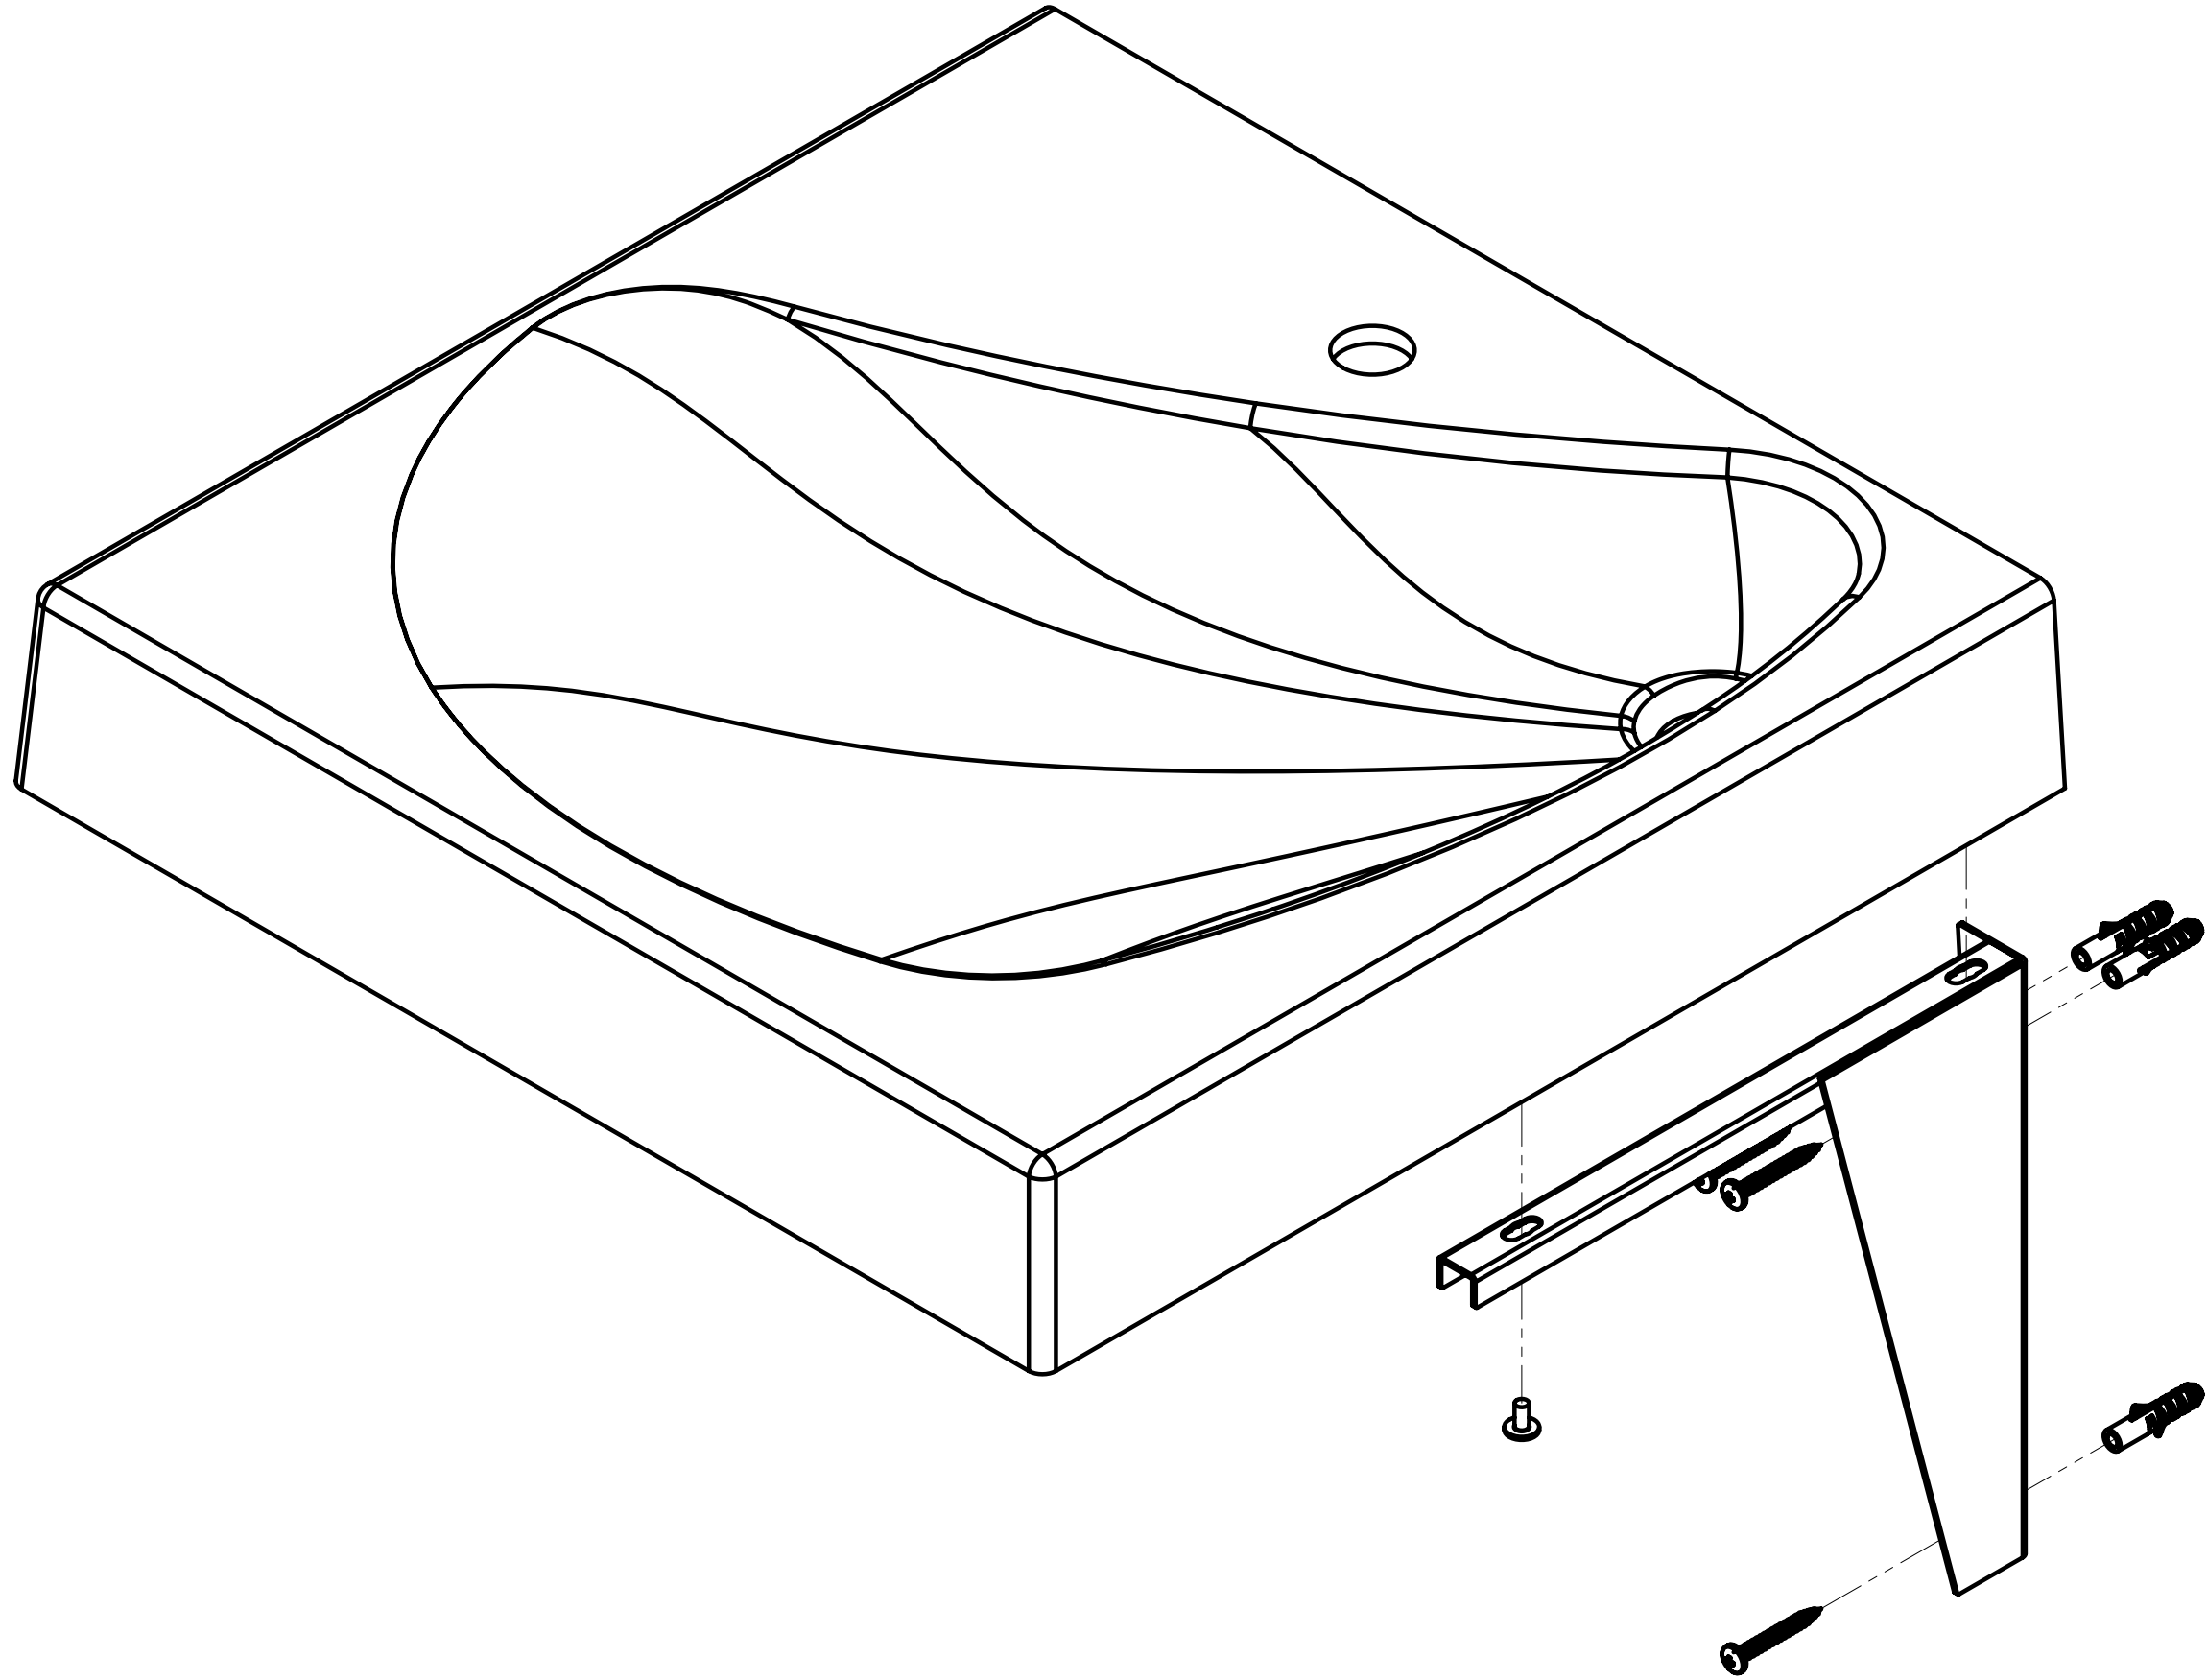

Инв. N подл.	Подп. и дата	Взаим. инв. M	Инв. N дубл.	Подп. и дата

Изм	Лист	N докум	Подп.	Дата