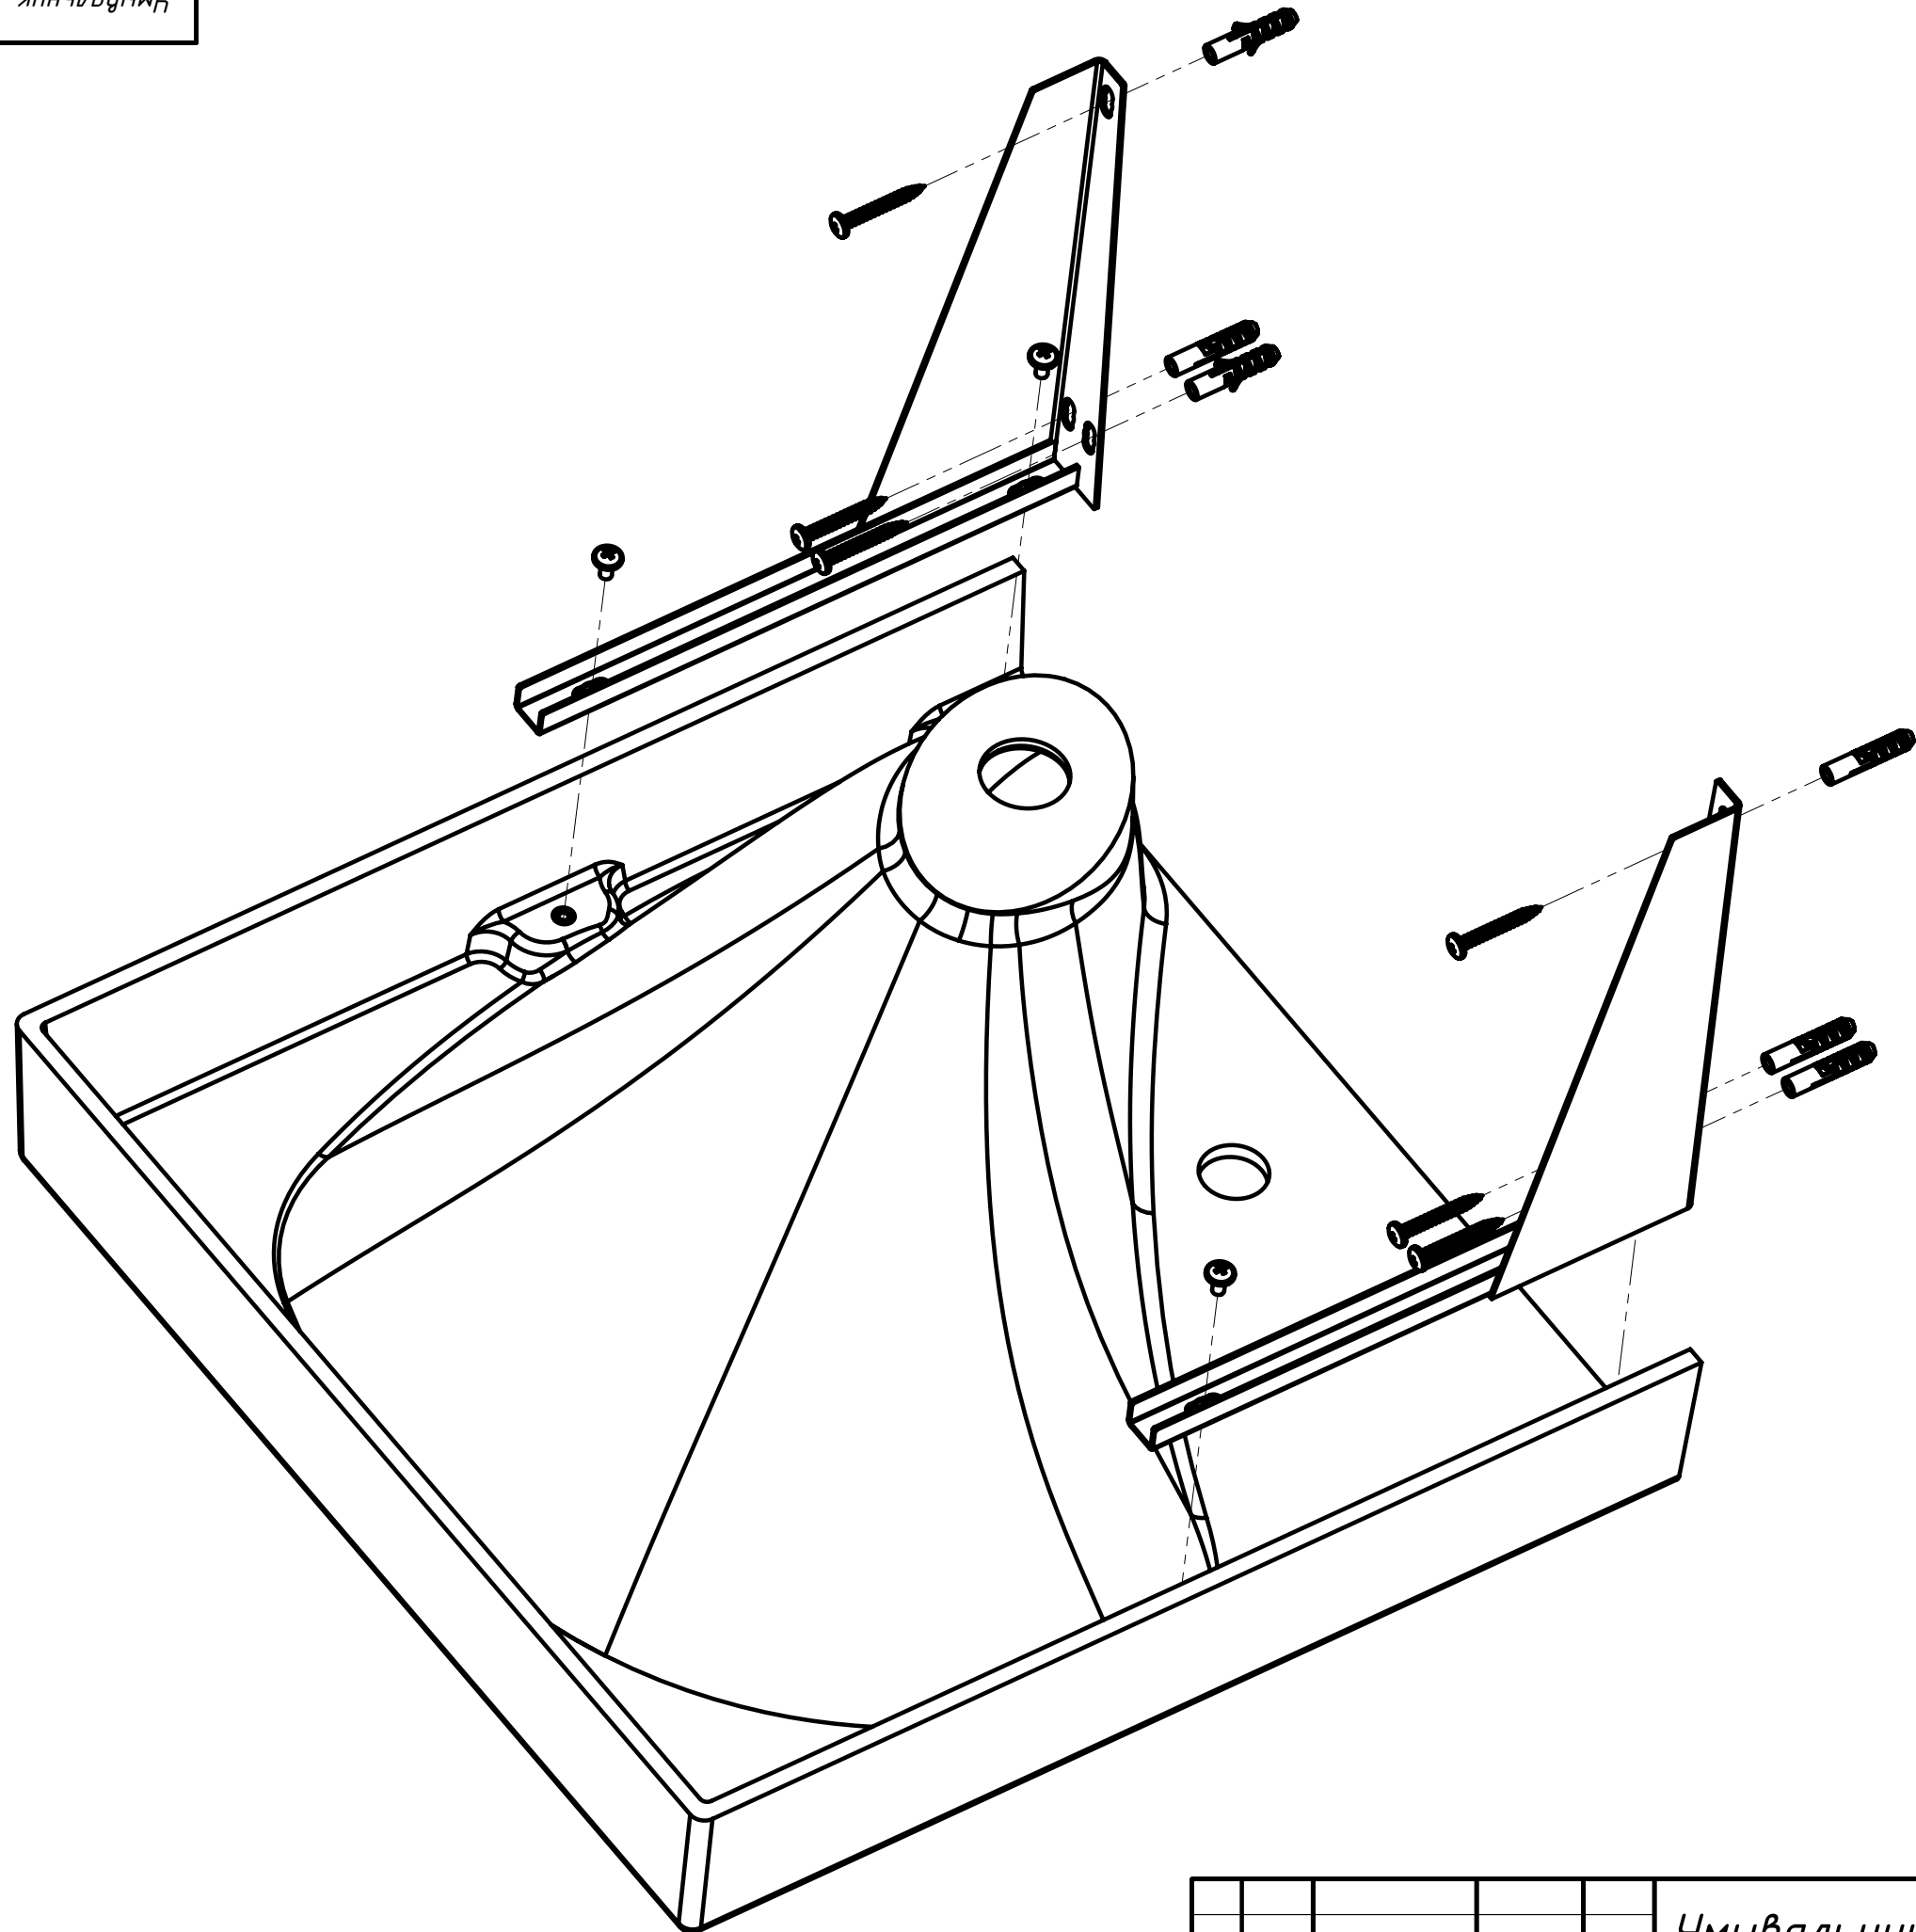

Инв. N подл.	Подп. и дата	Взаим. инв. M Инв. N дубл.	Подп. и дата

Изм/Лист	N докум	Подп.	Дата