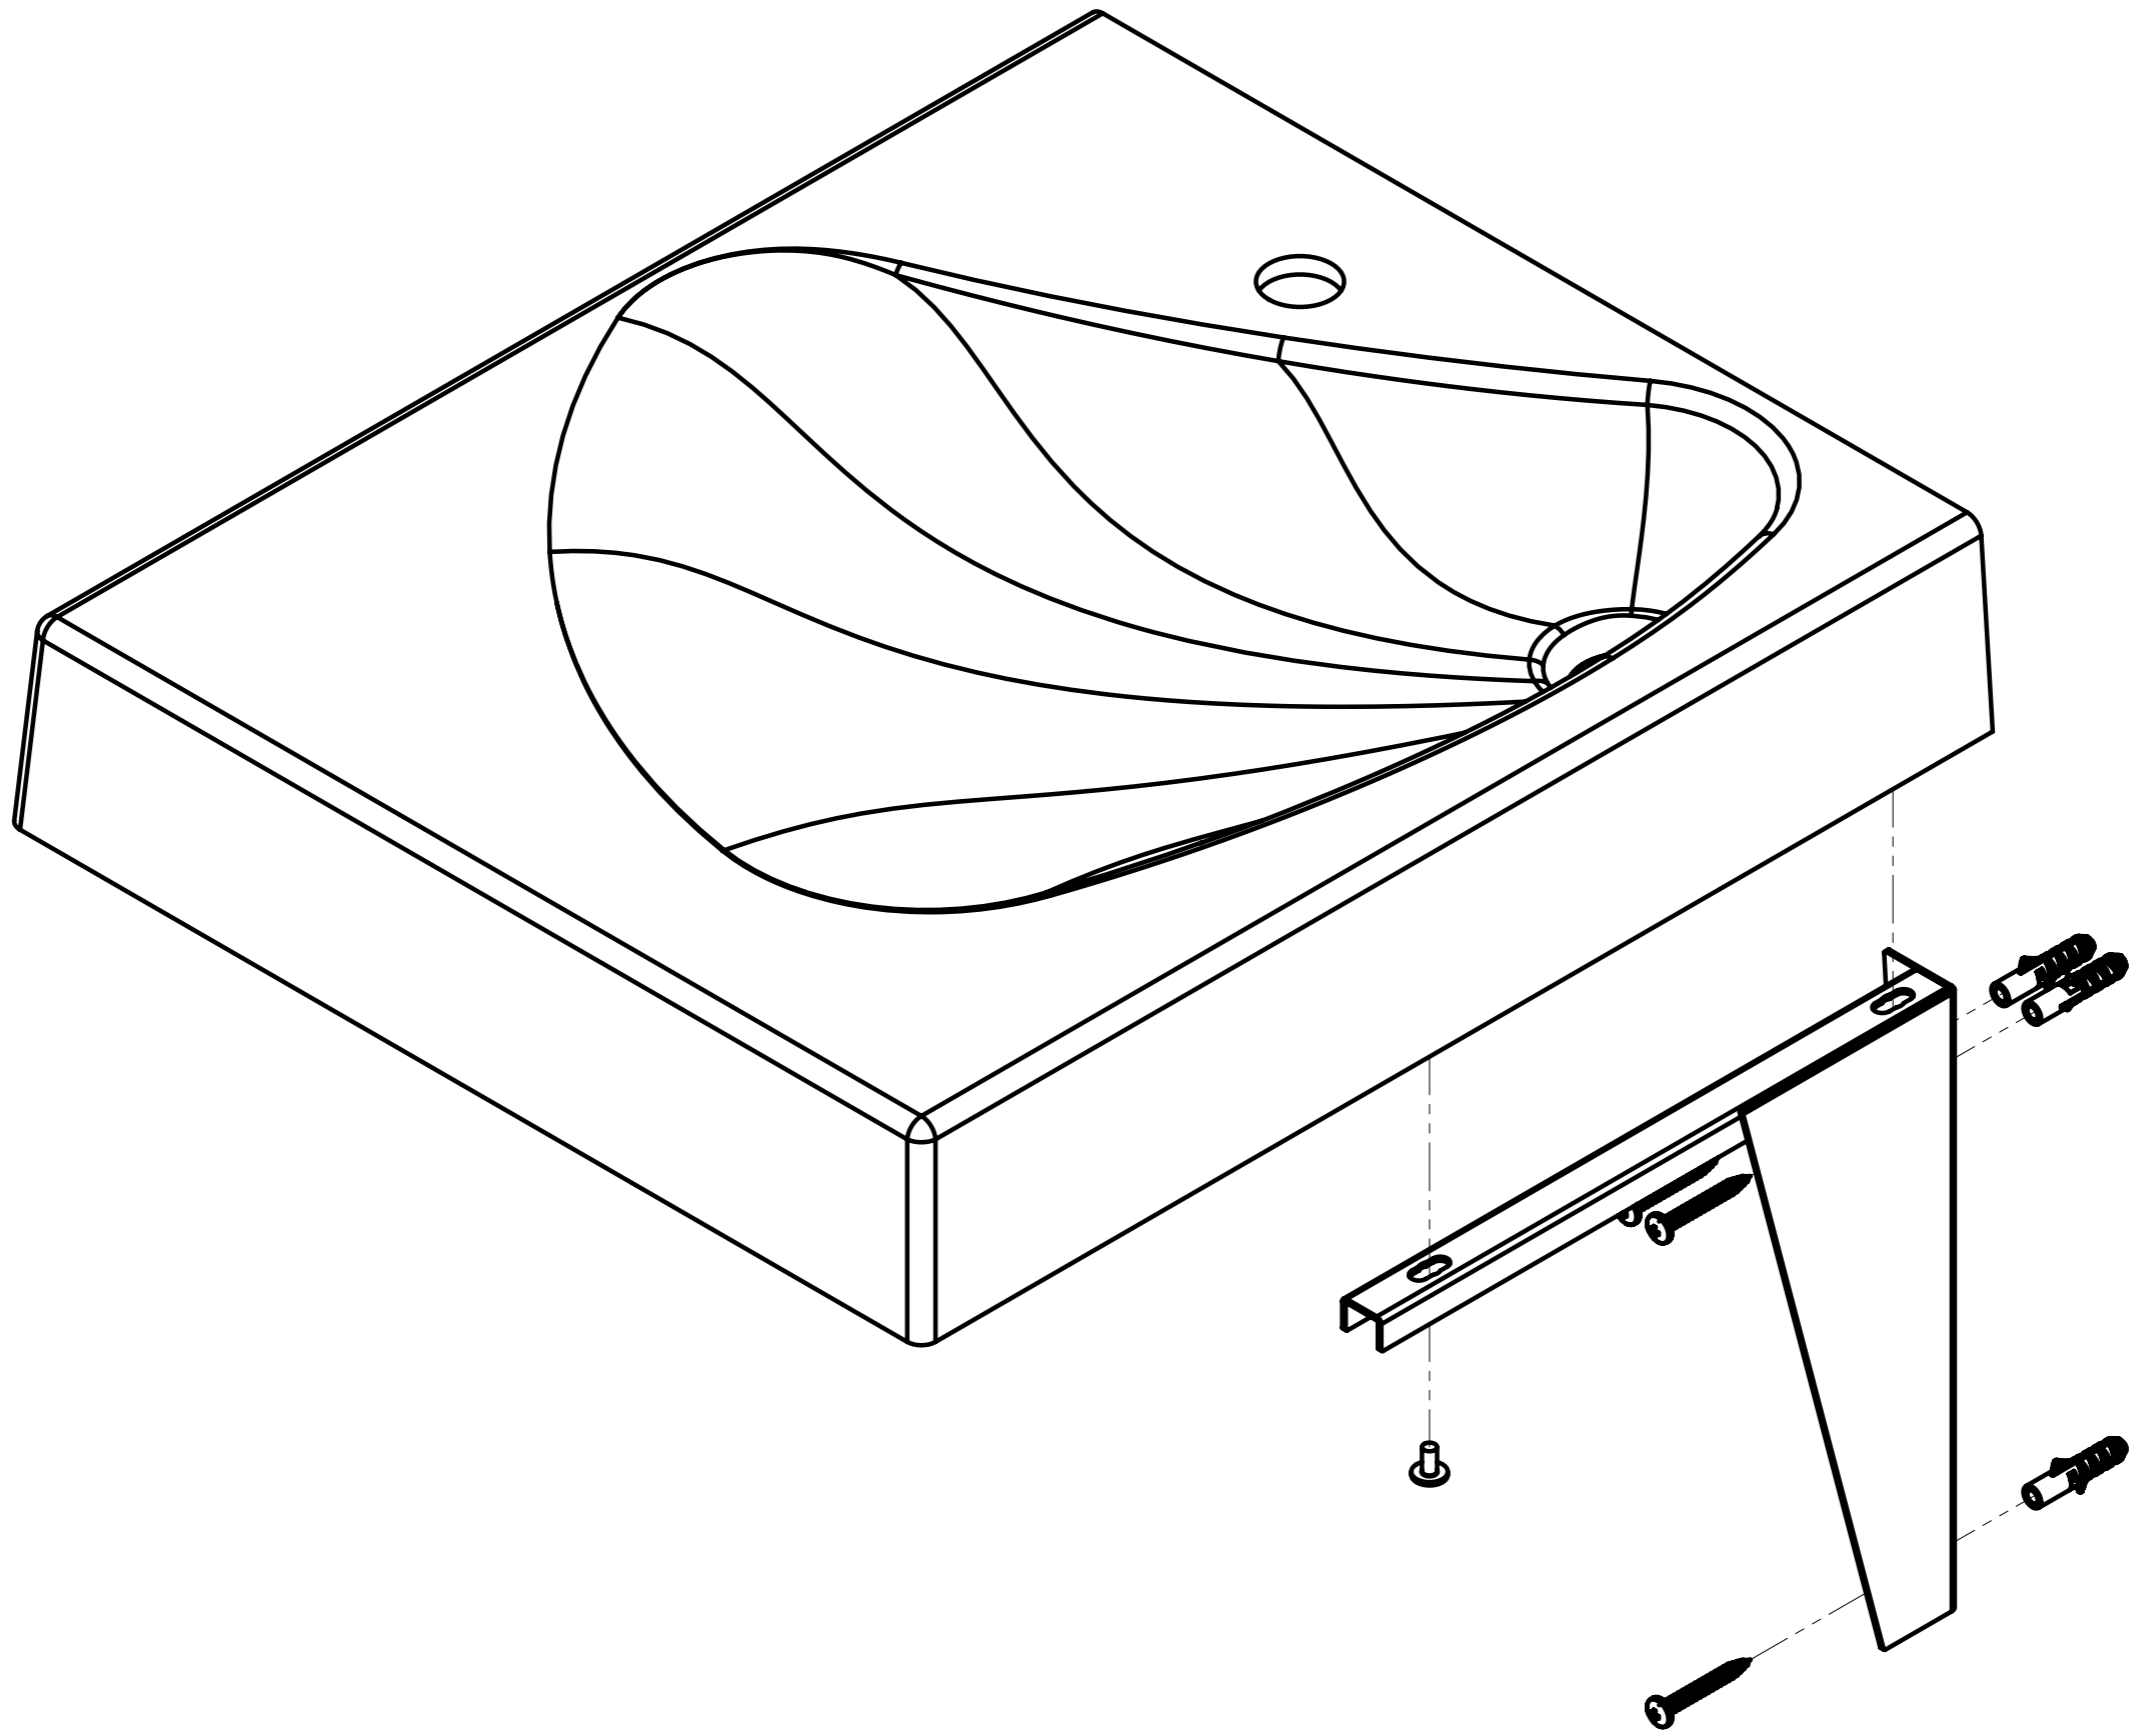

Инв. N подл.	Подп. и дата
Взаим. инв. M	Инв. N дубл.
Подп. и дата	Подп. и дата