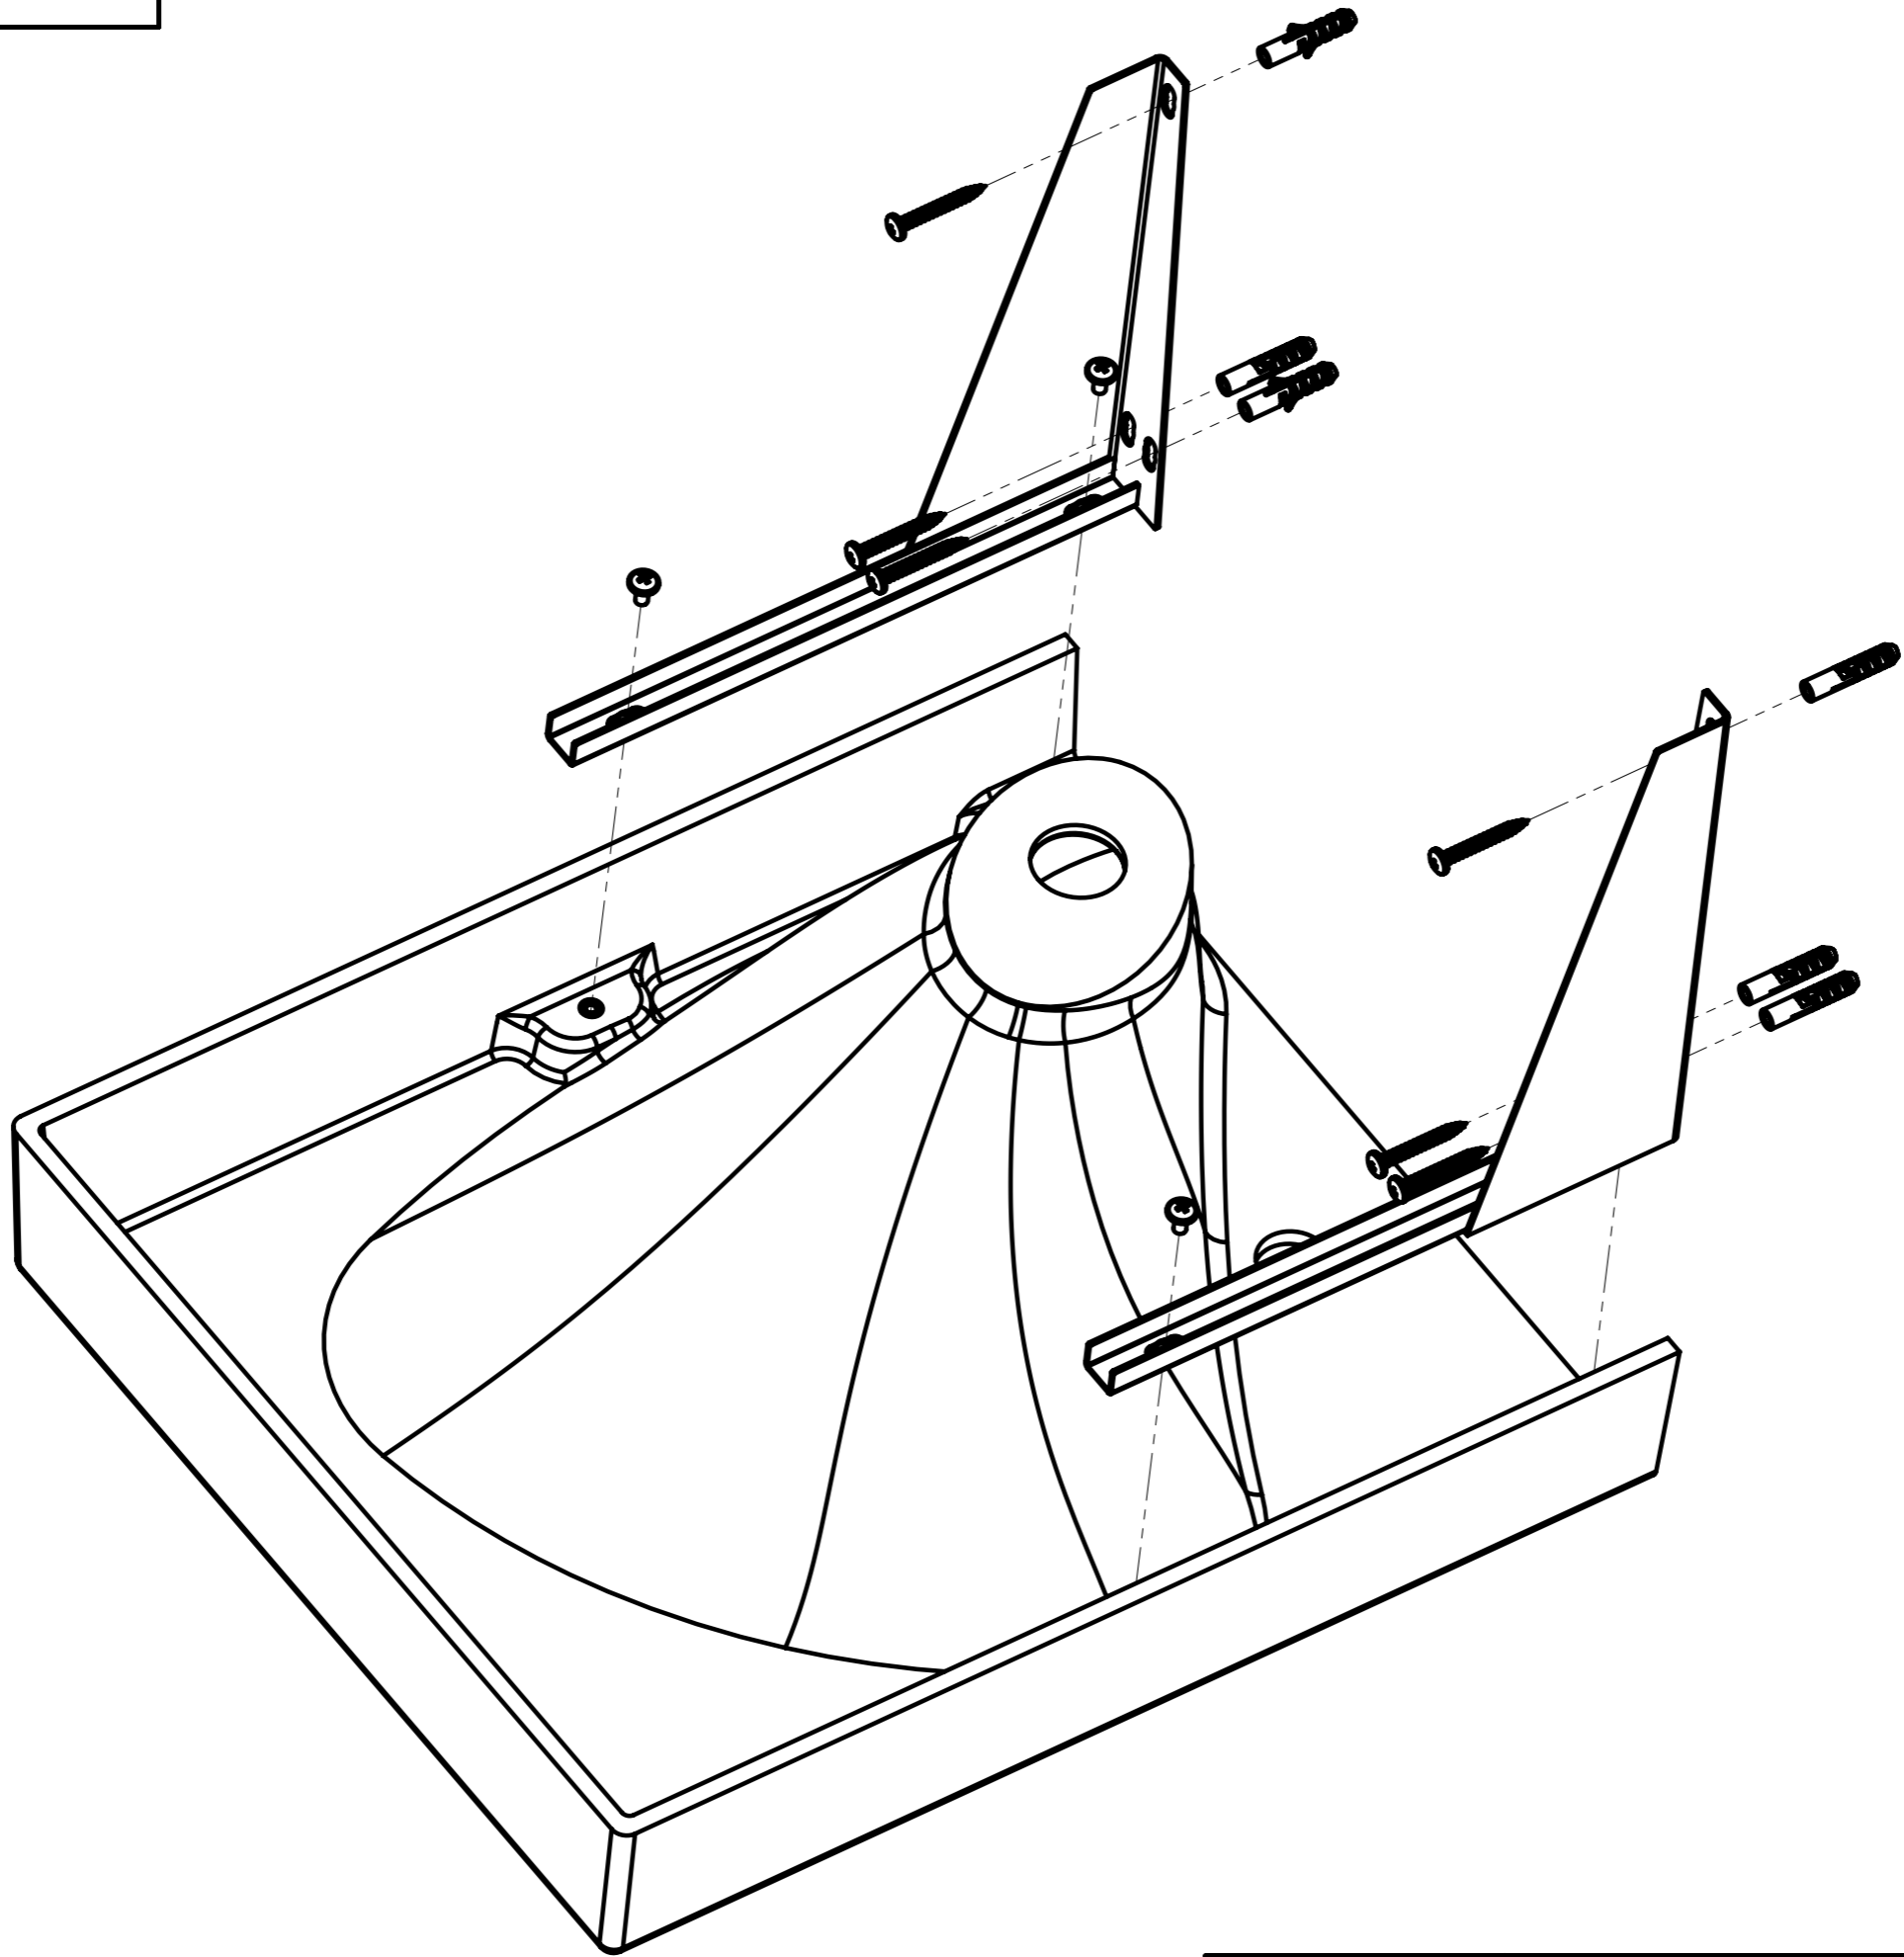

Подп. и дата

Взаим. инв. М Инв. N дубл.

Подп. и дата

Инв. N подл.

Изм	Лист	N докум	Подп.	Дата

Умывальник Vortex VR 50*60 SET

Лист
3