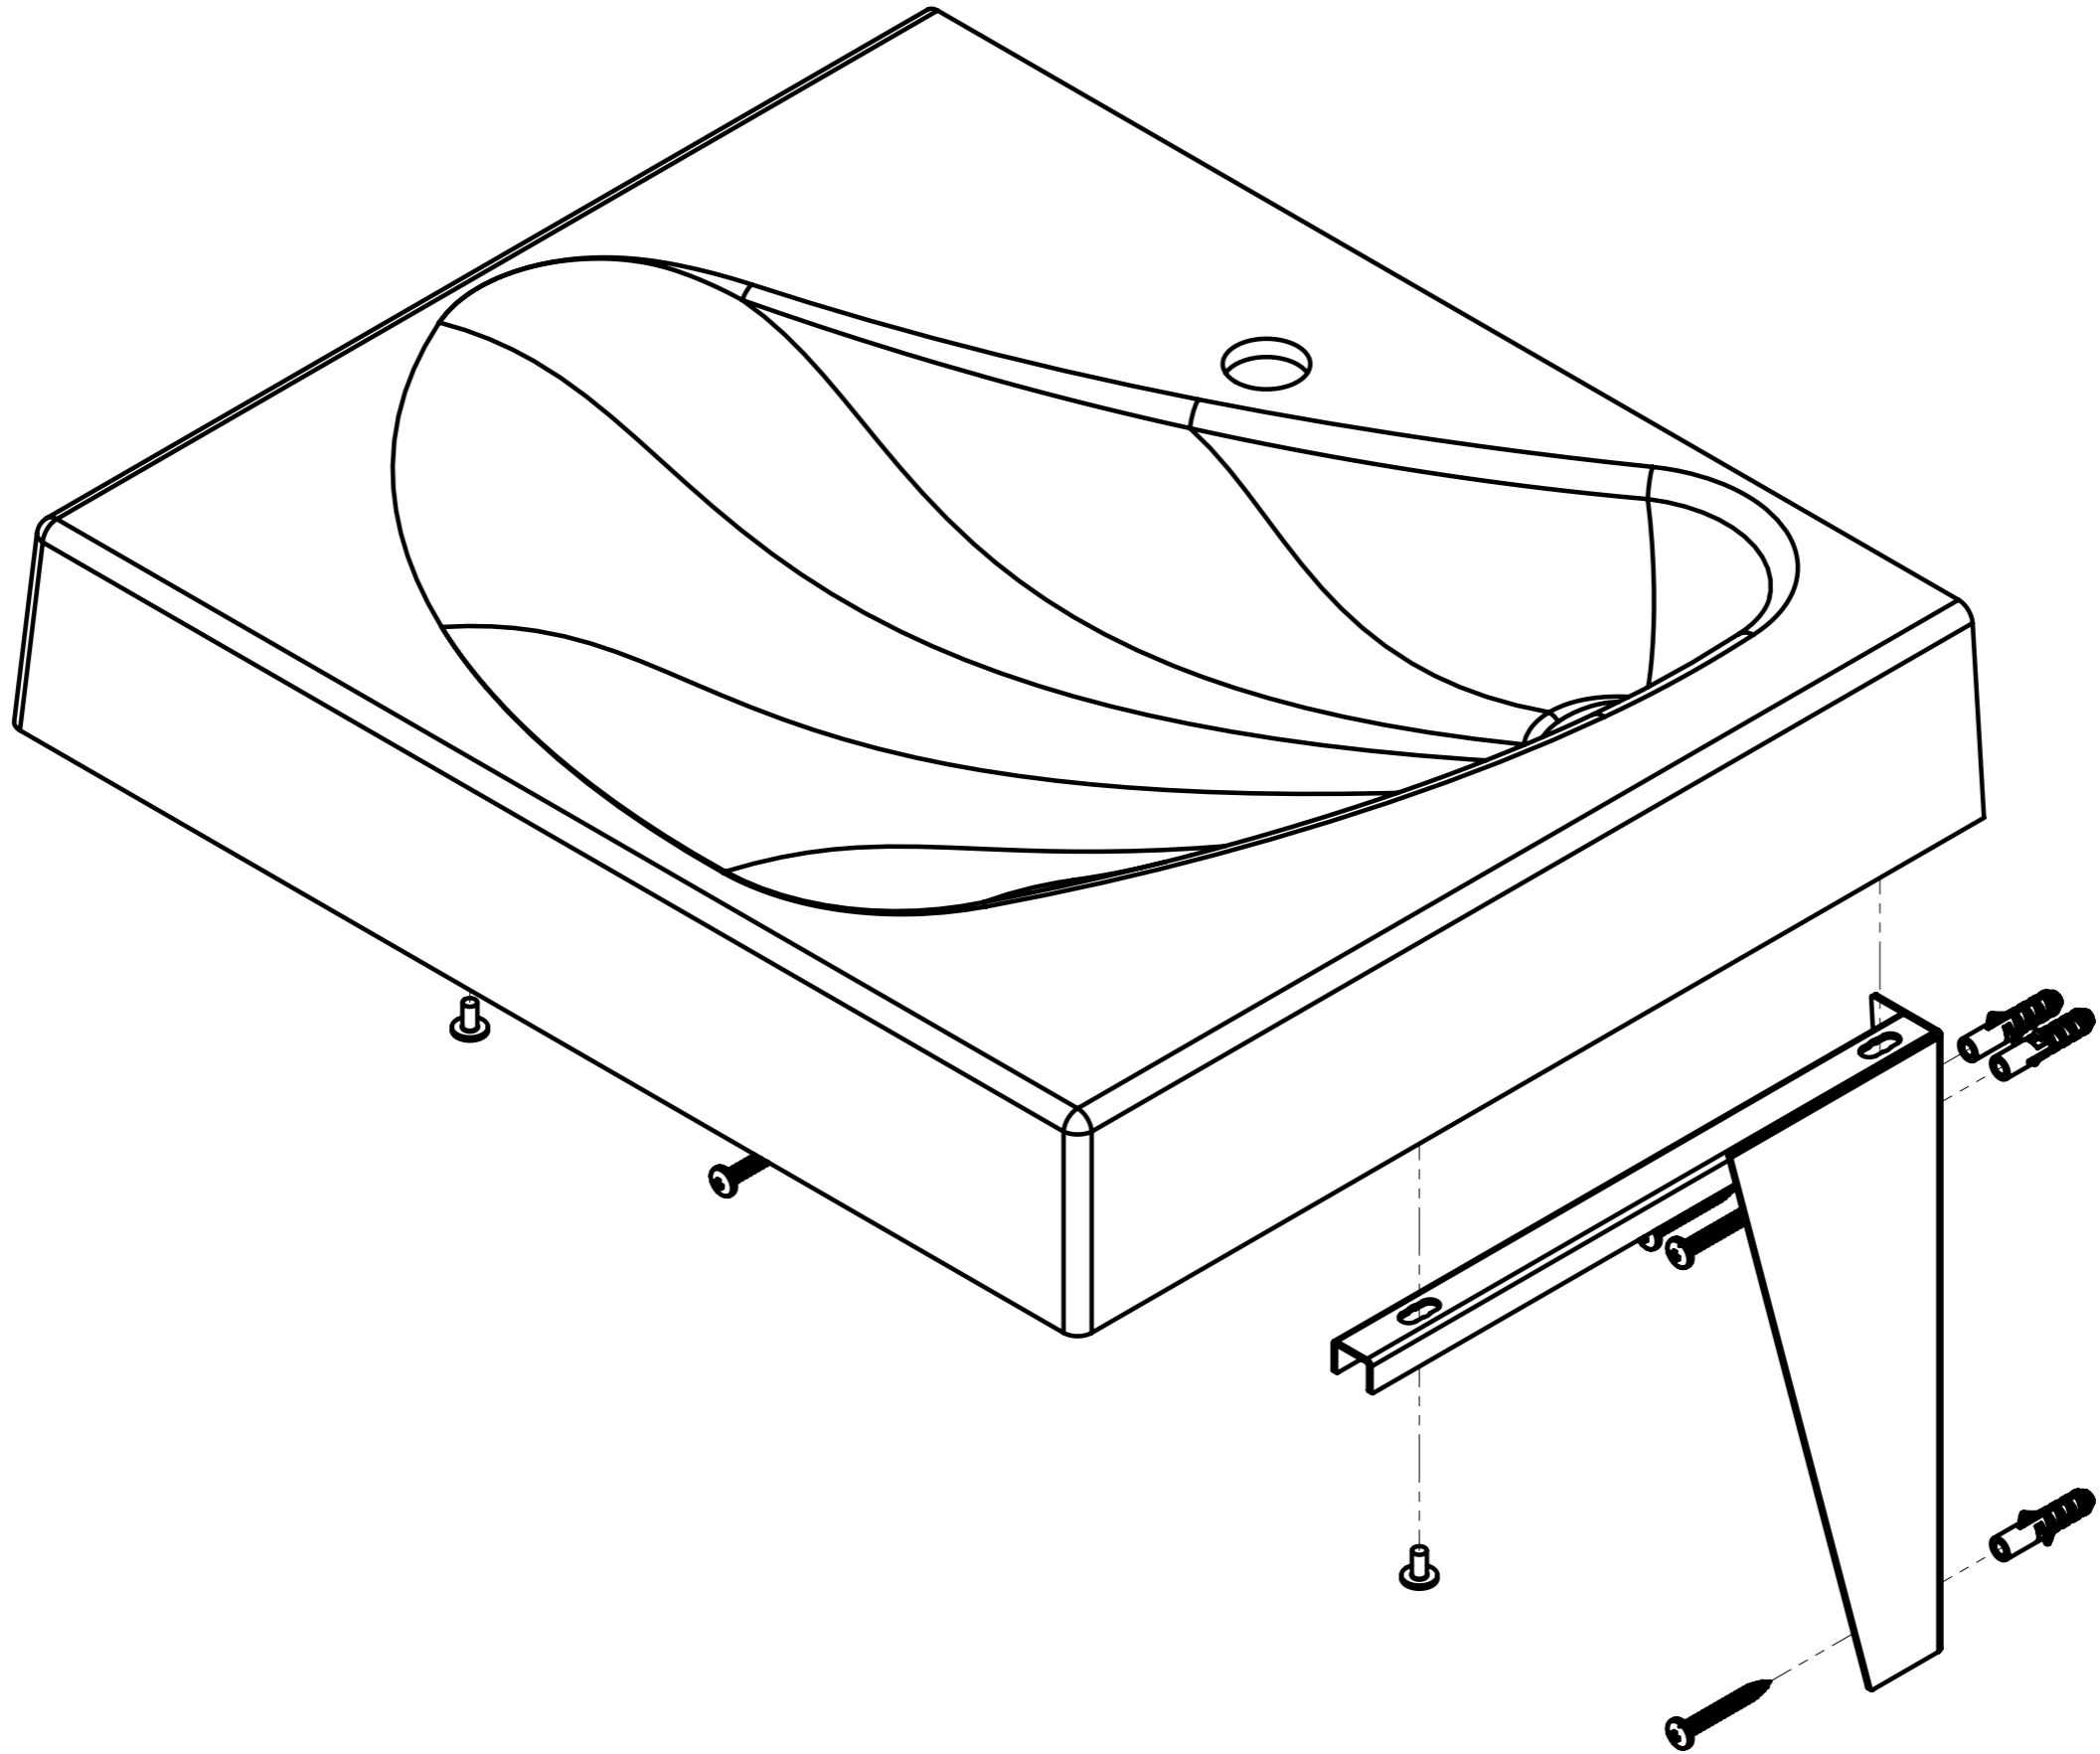

Инв. N подл.	Подп. и дата	Взаим. инв. M	Инв. N дубл.	Подп. и дата

Изм	Лист	N докум	Подп.	Дата	Умывальник Vortex VR-60x50 SET	Лист
						2