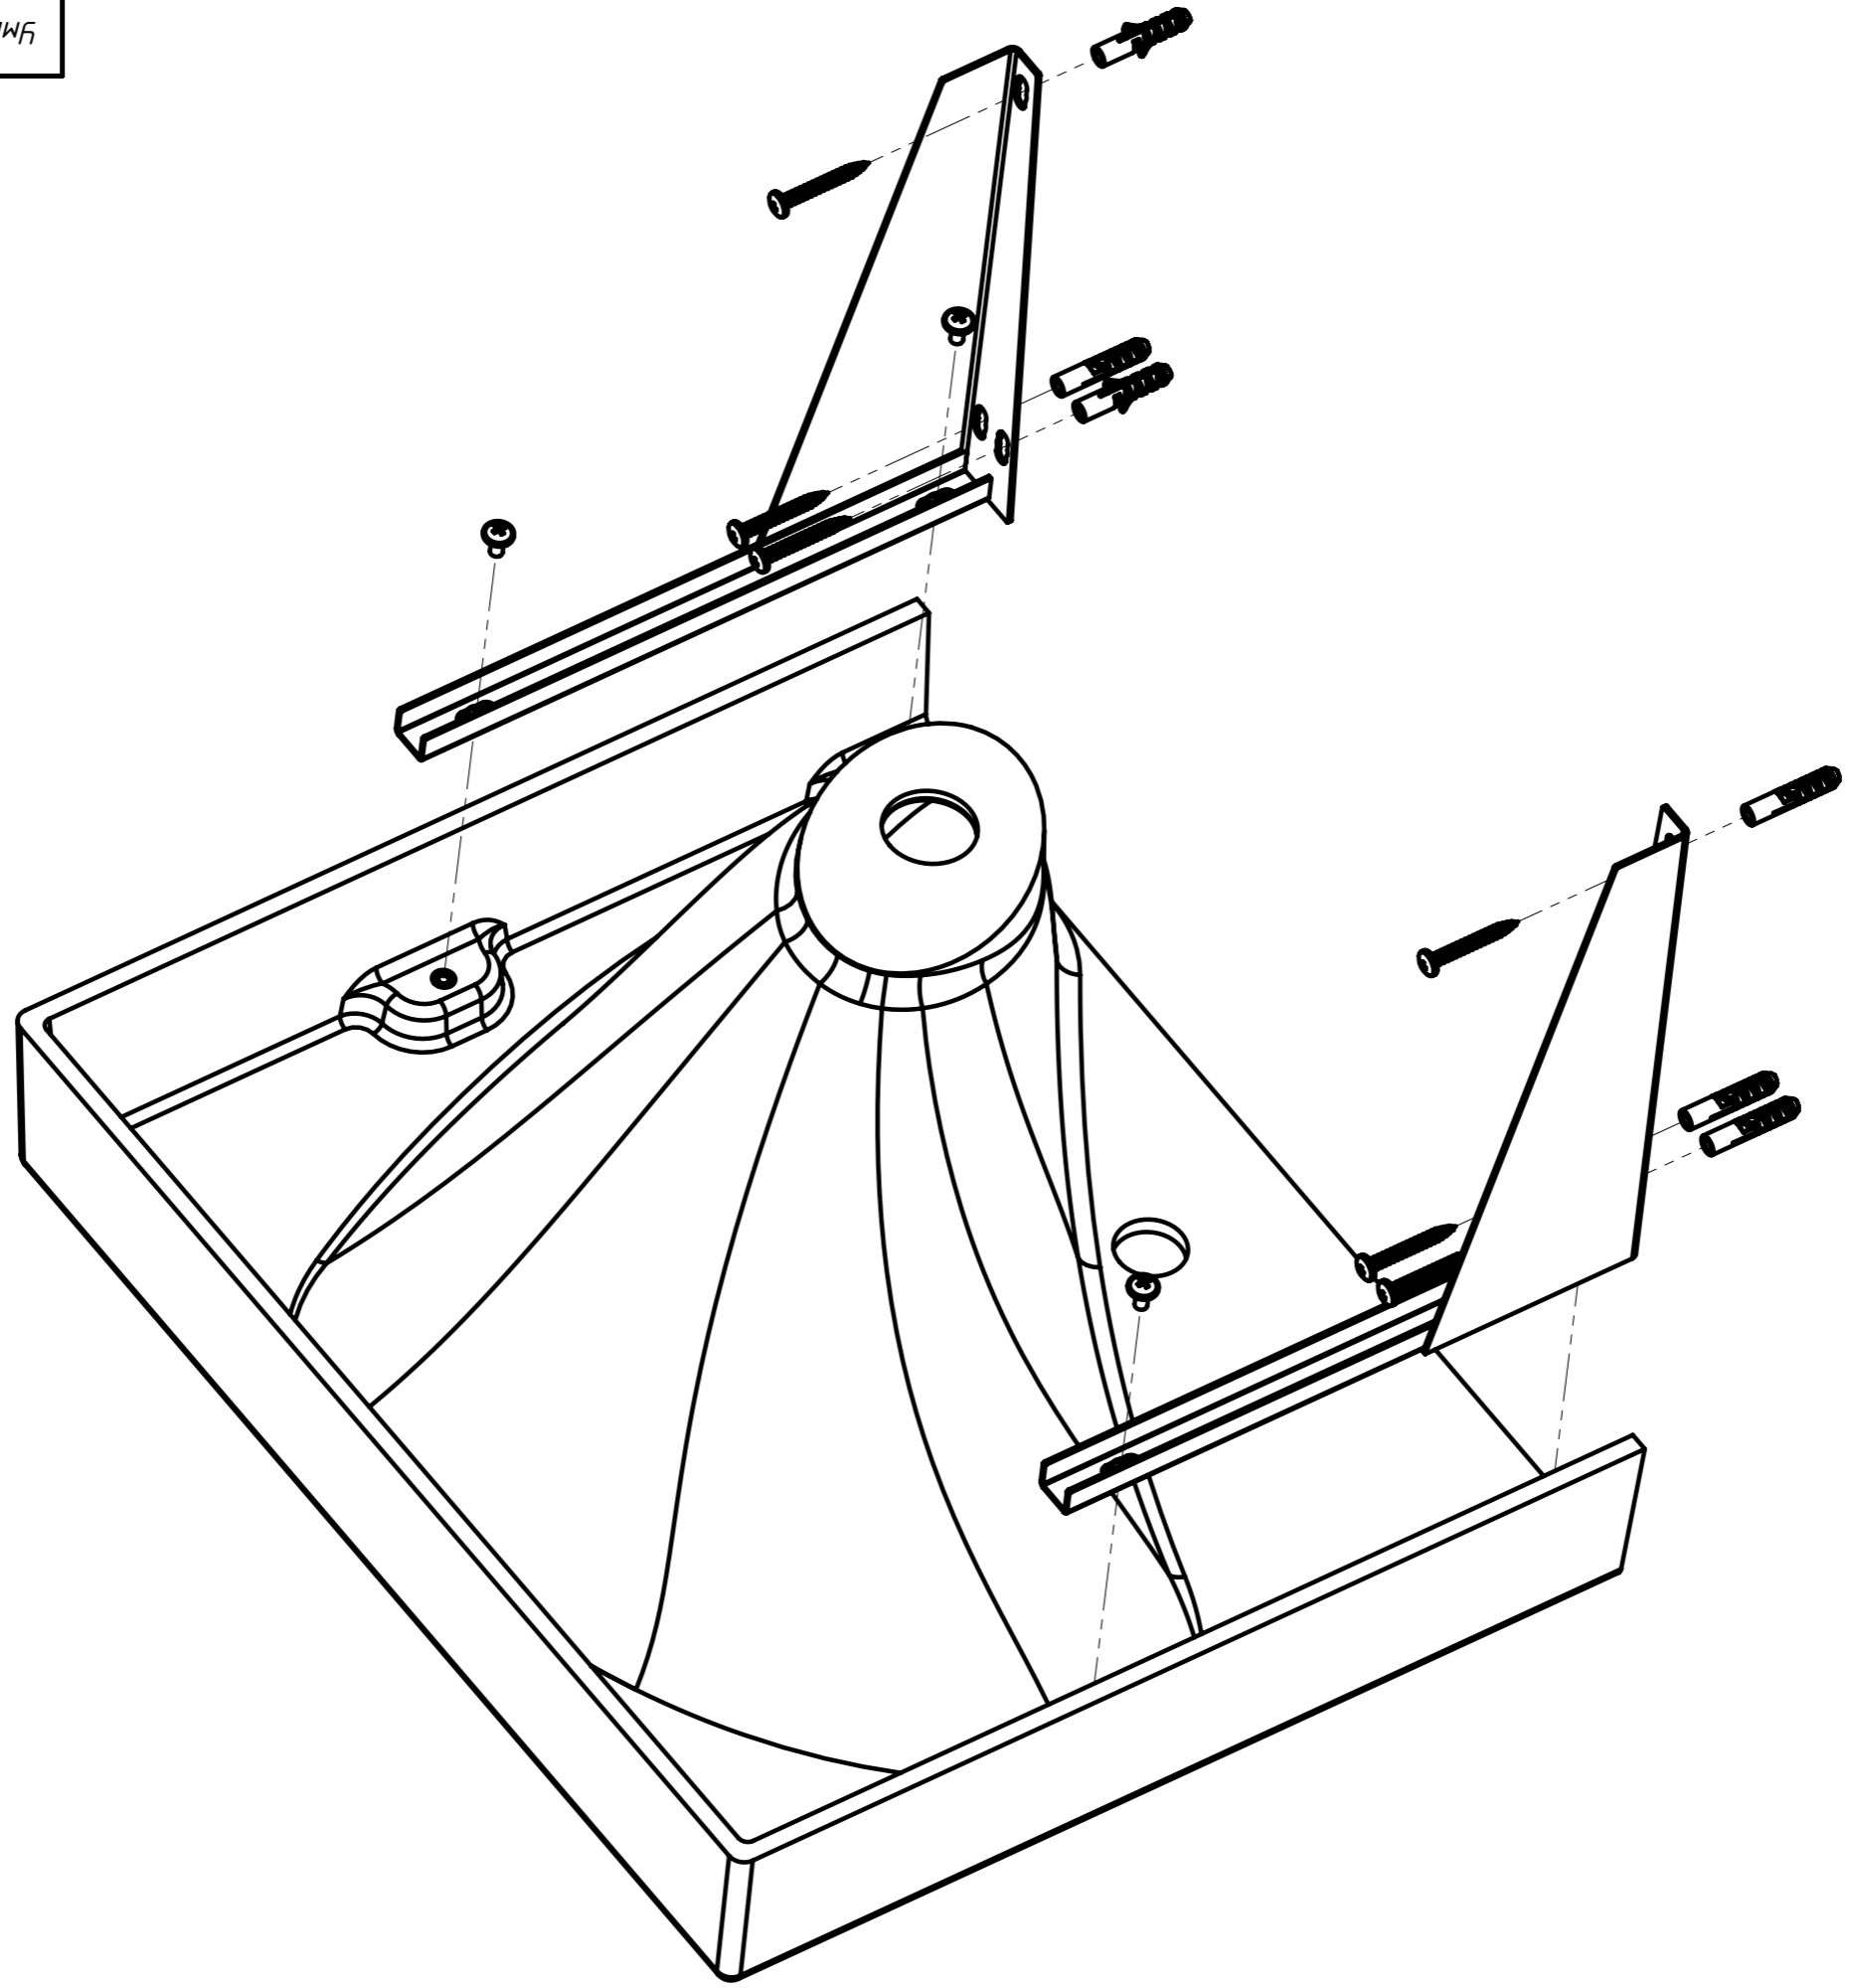

Инв. N подл.	Подп. и дата	Взаим. инв. M	Инв. N дубл.	Подп. и дата

Изм/Лист	N докум	Подп.	Дата	Умывальник Vortex VR-60x50 SET	Лист
					3