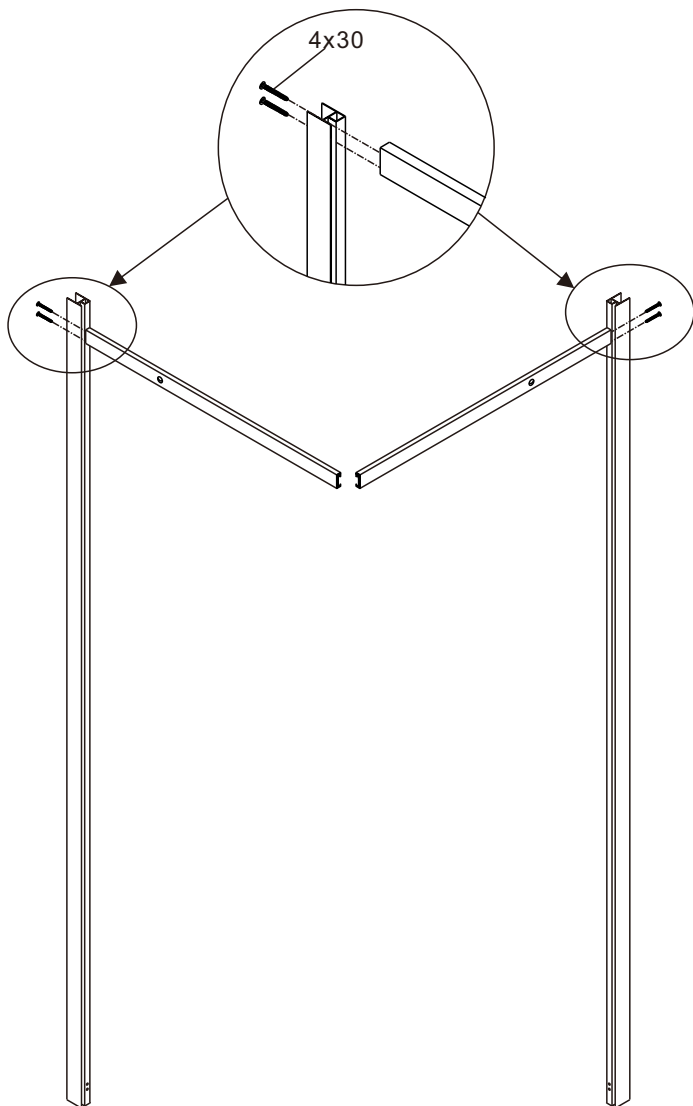

ИЗОБРАЖЕНИЕ ИНСТРУМЕНТА

Список аксессуаров

x2	x2	x2	x1
x2	x2	x2	x4
x2	x2	x2	x1
x4	x8	x4	x1
x1	x6	4x30	x10
4x30	x4	4x10	x2
x4	x2	x2	x12
φ2.8	x1		

1. x2 4x30 x10

Артикул	Габариты, мм	A(мм)	B(мм)
061023	800x800x1950	785-800	785-800
061028	900x900x1950	885-900	885-900
061024	1000x1000x1950	985-1000	985-1000

MELITA

2. x2 4x30 x4

3.

4.

5.  x2 x2

6.  x4 x1 x2 x1 4x16 x2

7.  x2 x2

8.  x1

9.  x4 4x16 x4

10.  x2