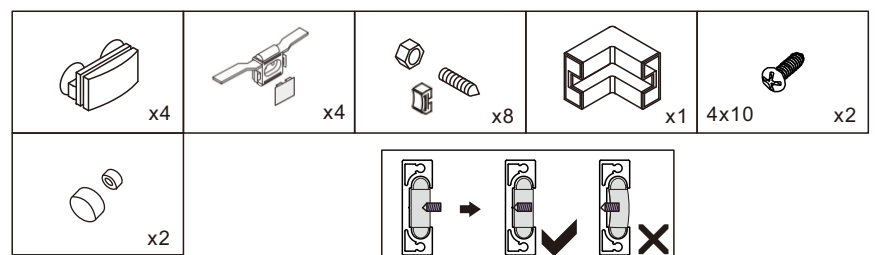

ИЗОБРАЖЕНИЕ ИНСТРУМЕНТА

Список аксессуаров

x2	x2	x2	x1
x2	x2	x2	x4
x2	x2	x2	x1
x4	x8	x4	x1
x1	x6	4x30	x10
4x30	x4	4x10	x2
x4	x2	x2	x12
φ2.8	x1		

1. x2 4x30 x10

Артикул	Габариты, мм	A(мм)	B(мм)
061023	800x800x1950	785-800	785-800
061028	900x900x1950	885-900	885-900
061024	1000x1000x1950	985-1000	985-1000

MELITA

2. x2 4x30 x4

3.

4.

5.  x2 x2

6.  x4 x1 x2 x1 4x16 x2

7.  x2 x2

8.  x1

9.  x4 4x16 x4

10.  x2