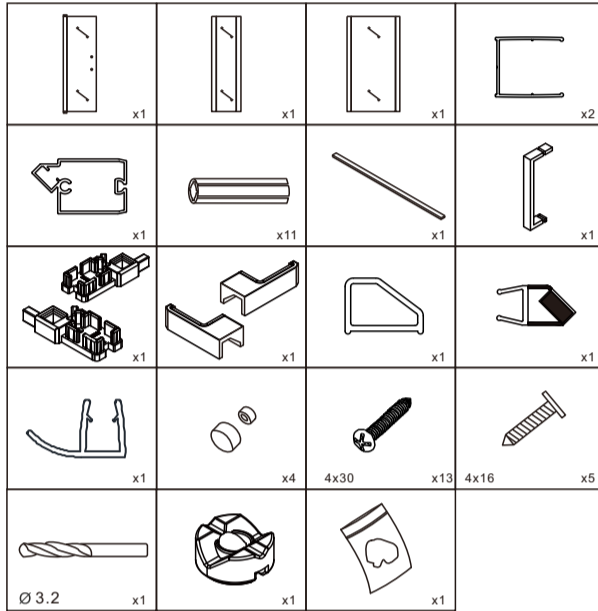

URBAN

ИЗОБРАЖЕНИЕ ИНСТРУМЕНТА

Список аксессуаров

Артикул	Габариты, мм	A(мм)	B(мм)
061011	900x900x1950	885-900	885-900
061012	1000x1000x1950	985-1000	985-1000