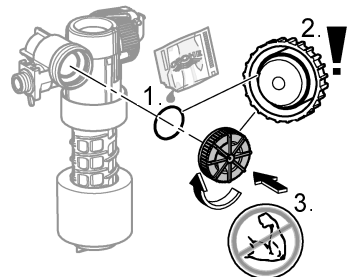

SERVICE

		X	Y	
6 l	3 l	81 mm	75 mm	
9 l	4,5 l	74 mm	75 mm	
5,5 l	3 l	119 mm	108 mm	

BS 1212-2

SERVICE

6 l: X = 61 mm
9 l: X = 35 mm

Pure Freude
an Wasser

GROHE

D