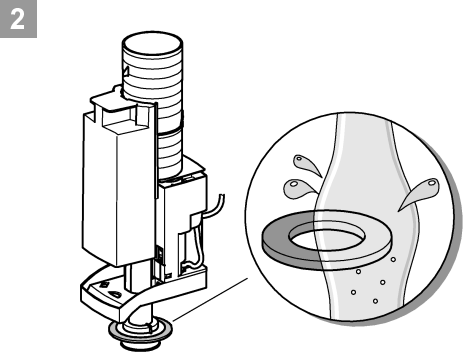

5

6

7

1

3

2

4

5

SERVICE

		X	Y	
6 l	3 l	81 mm	75 mm	
9 l	4,5 l	74 mm	75 mm	
5,5 l	3 l	119 mm	108 mm	

BS 1212-2

SERVICE

6 l: X = 61 mm
9 l: X = 35 mm

Pure Freude
an Wasser

GROHE

D