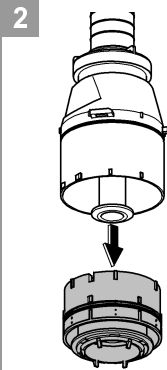

SERVICE

		X	Y	
6 l	3 l	81 mm	75 mm	
9 l	4,5 l	74 mm	75 mm	
5,5 l	3 l	119 mm	108 mm	

BS 1212-2

SERVICE

6 l: X = 61 mm
9 l: X = 35 mm

Pure Freude
an Wasser

GROHE

D