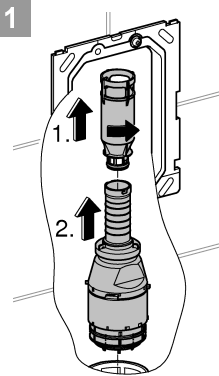

SERVICE

		X	Y	
6 l	3 l	81 mm	75 mm	
9 l	4,5 l	74 mm	75 mm	
5,5 l	3 l	119 mm	108 mm	

BS 1212-2

SERVICE

6 l: X = 61 mm
9 l: X = 35 mm

Pure Freude
an Wasser

GROHE

D