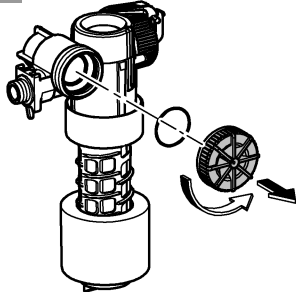

SERVICE

		X	Y	
6 l	3 l	81 mm	75 mm	
9 l	4,5 l	74 mm	75 mm	
5,5 l	3 l	119 mm	108 mm	

BS 1212-2

SERVICE

6 l: X = 61 mm
9 l: X = 35 mm

Pure Freude
an Wasser

GROHE

D