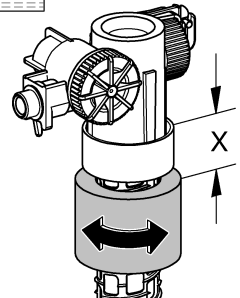

SERVICE

		X	Y	
6 l	3 l	81 mm	75 mm	
9 l	4,5 l	74 mm	75 mm	
5,5 l	3 l	119 mm	108 mm	

BS 1212-2

SERVICE

6 l: X = 61 mm
9 l: X = 35 mm

Pure Freude
an Wasser

GROHE

D