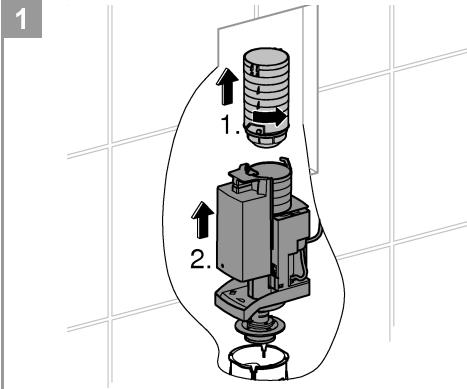

SERVICE

		X	Y	
6 l	3 l	81 mm	75 mm	
9 l	4,5 l	74 mm	75 mm	
5,5 l	3 l	119 mm	108 mm	

BS 1212-2

SERVICE

6 l: X = 61 mm
9 l: X = 35 mm

Pure Freude
an Wasser

GROHE

D