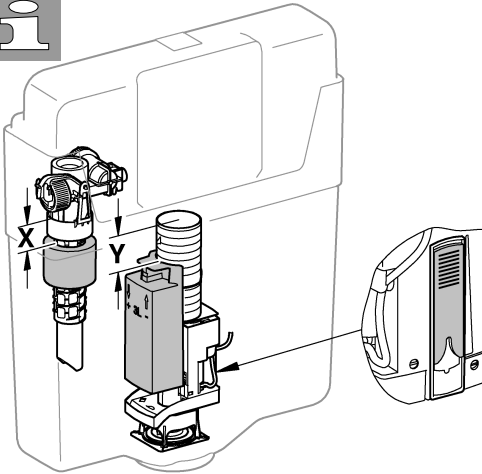

SERVICE

		X	Y	
6 l	3 l	81 mm	75 mm	
9 l	4,5 l	74 mm	75 mm	
5,5 l	3 l	119 mm	108 mm	

BS 1212-2

SERVICE

6 l: X = 61 mm
9 l: X = 35 mm

Pure Freude
an Wasser

GROHE

D