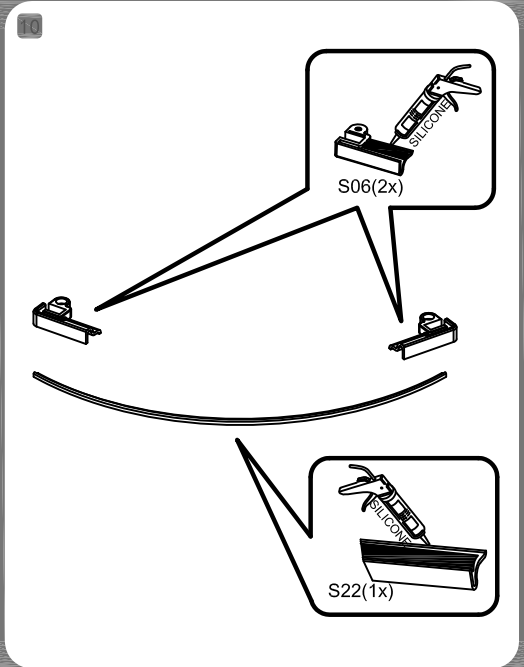

S01 2x	S02 2x	S03 8x	S04 1x	S05 1x	S06 1x	S07 1x	S08 8x	S09 4x	S10 2x
S11 12x	S12 4x	S13 2x