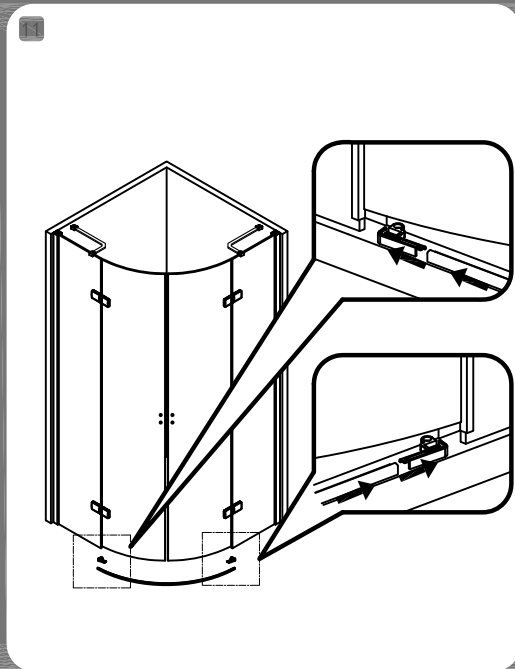

S01 2x	S02 2x	S03 8x	S04 1x	S05 1x	S06 1x	S07 1x	S08 8x	S09 4x	S10 2x
S11 12x	S12 4x	S13 2x