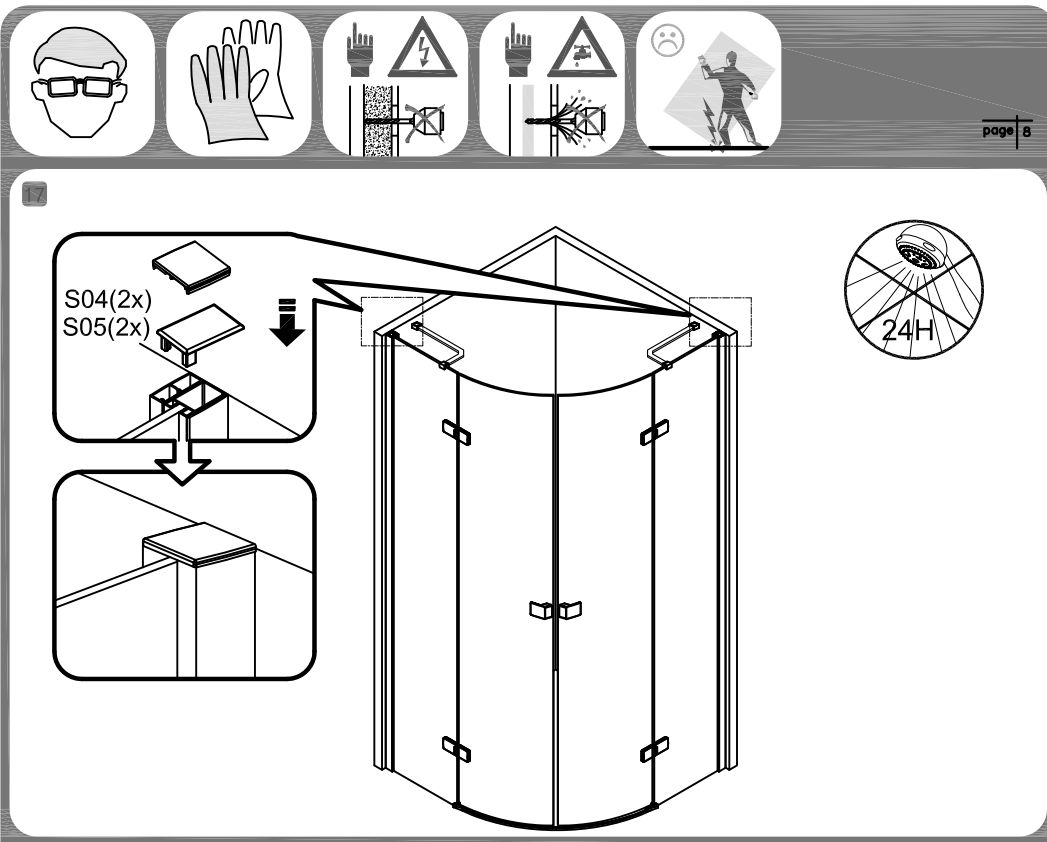

ИНСТРУКЦИЯ

Коллекция: Stellar Wind

Душевой уголок - S701

ВНИМАНИЕ

Душевой уголок необходимо чистить после каждого использования. Для предотвращения образования известкового налета, используйте резиновый скребок, либо мягкую ткань, замшу, но при этом не следует вытирать изделие насухо. Остатки шампуня, мыла, гелей для душа могут привести к загрязнению изделия, смойте их водой после использования. Для длительного плавного скольжения стеклянных створок следует проводить очистку желобов, по которым перемещаются ролики створок.