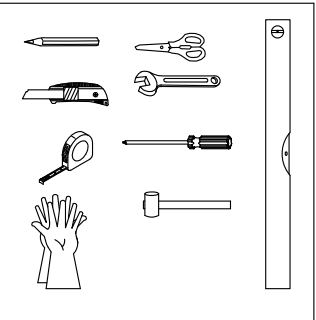

- S01 6x
- S02 ST4 14x
- S03 ST4 6x
- S07 6x
- S08 6x
- S09 L/R 2x
- S10 3x
- S11 1x
- S31 2x
- S32 ST4 4x
- S37 4.0 1x

13