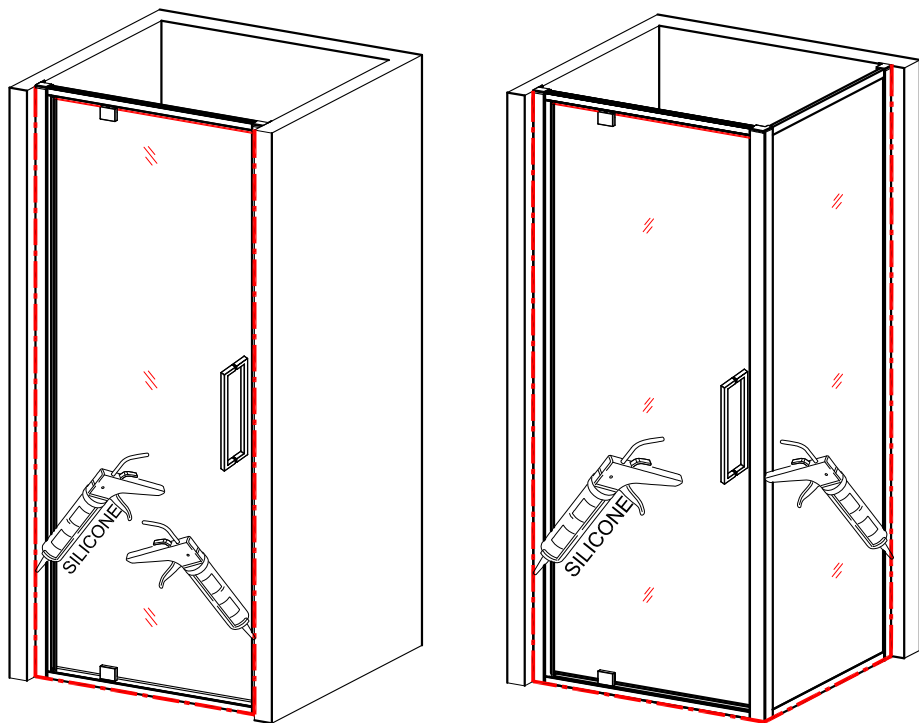

XS716+XS711