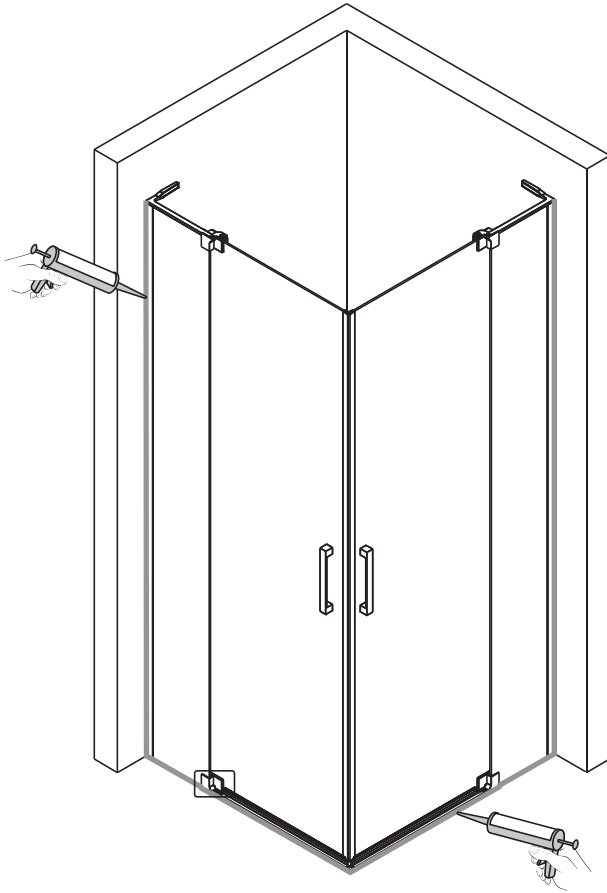

Это изделие тяжёлое и требуются два человека для установки