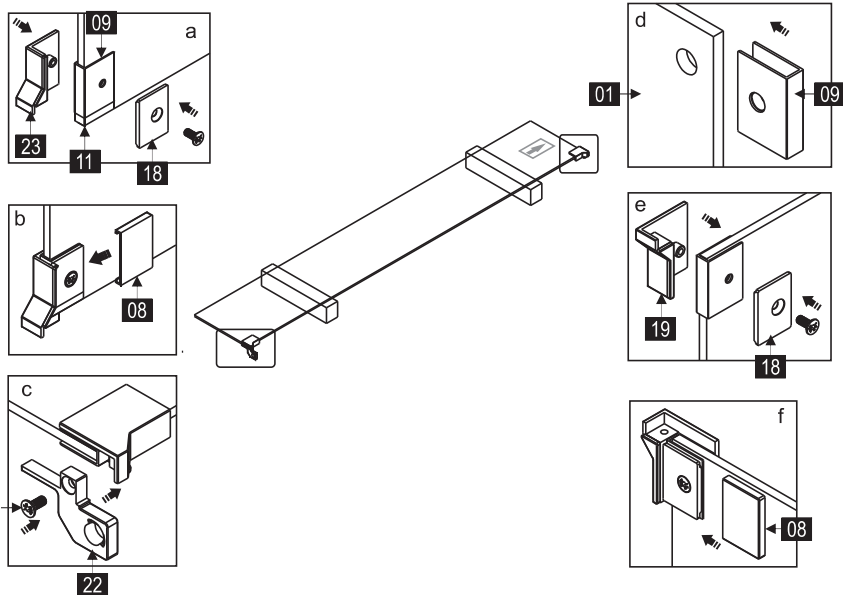

Перед монтажом снимите защитную плёнку с профилей.

Душевое ограждение устанавливается на поддон или специально подготовленное место в полу.

При сверлении стен будьте внимательны, чтобы не повредить трубы или электрические кабели.

SLIDER-WL/SSN

SLIDER-TB/HNG/HND

(SLIDER-70/80) / (SLIDER-80/90) /
 (SLIDER-90/100) / (SLIDER-100/110)*2

(SLIDER-TB/HNG/HND)*2
 (SLIDER-WL/SSN)*2

Это изделие тяжелое и требуются два человека для установки

Это изделие тяжелое и требуются два человека для установки