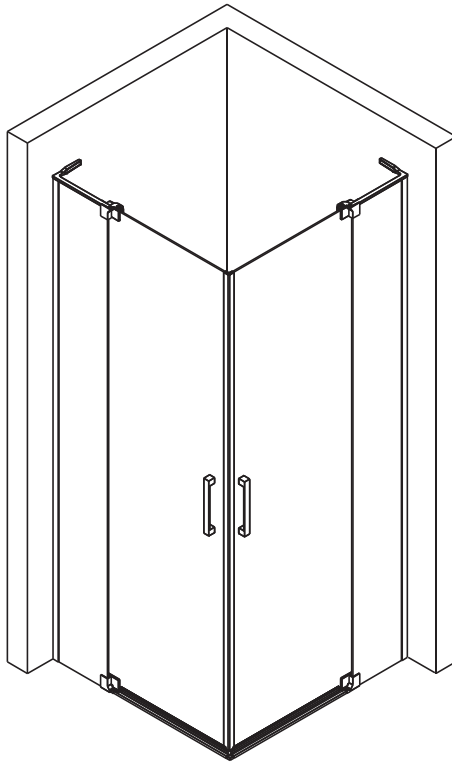

CEZARES®

ПРИРОДА ЧИСТОТЫ

**Инструкция по установке
душевого ограждения
SLIDER-A(АН)-2**

ОБЩАЯ ИНФОРМАЦИЯ

После получения проверьте изделие на наличие повреждений или недостающих деталей!

Избегайте ударов и ударных нагрузок на стеклянные элементы.

Внимание: Повторная переработка закаленного стекла невозможна..

РЕКОМЕНДАЦИИ ПО УСТАНОВКЕ

Перед началом монтажа подробно ознакомьтесь с инструкцией.

Для установки душевого ограждения требуется два человека.