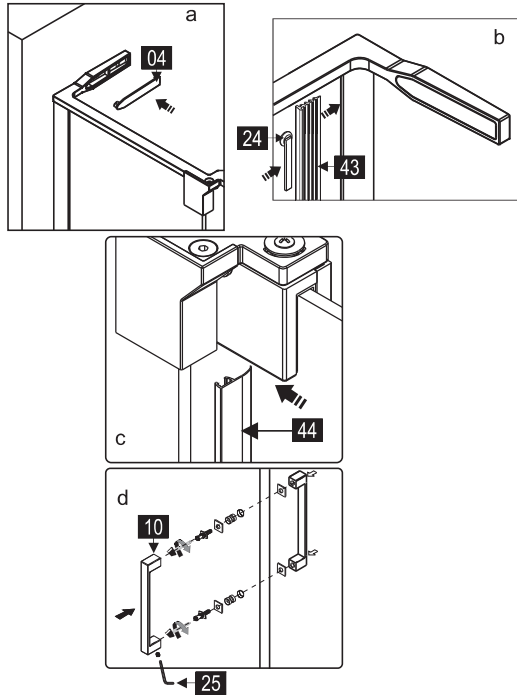

Это изделие тяжёлое и требуются два человека для установки