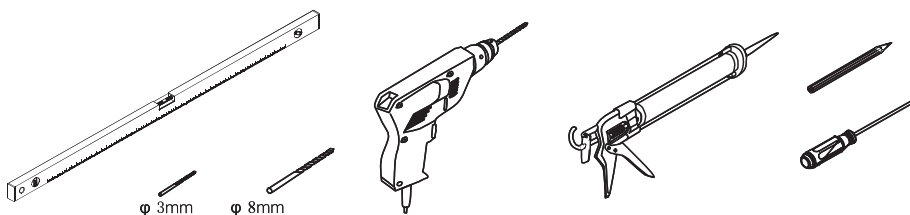

Избегайте ударов и ударных нагрузок на стеклянные элементы.

Внимание: Повторная переработка закаленного стекла невозможна..

РЕКОМЕНДАЦИИ ПО УСТАНОВКЕ

Перед началом монтажа подробно ознакомьтесь с инструкцией.

Для установки душевого ограждения требуется два человека.

Перед монтажом снимите защитную плёнку с профилей.

Душевое ограждение устанавливается на поддон или специально подготовленное место в полу.

При сверлении стен будьте внимательны, чтобы не повредить трубы или электрические кабели.

По завершении установки обязательно обработайте стыки душевого ограждения силиконом, как показано в инструкции по установке.

РЕКОМЕНДАЦИИ ПО УХОДУ

После принятия душа сгоните воду резиновым скребком со стеклянных дверей.

После чистки сполосните ограждение чистой водой и вытрите поверхности, чтобы предотвратить образование налета. Для более тщательной очистки применяйте мягкую губку и щадящее жидкое чистящее средство, или специальное средство для чистки душевых ограждений, имеющееся в продаже.

В регионах с жёсткой водой необходимо регулярно удалять солевые отложения.

При осуществлении водных процедур или мытья душевого ограждения стоит избегать попадания сильной струи воды на стенки конструкции и места наименьшей герметизации.

Нельзя использовать средства содержащие хлор, кислоту, абразивы, ацетон, спирт и растворители.

НЕОБХОДИМЫЕ ИНСТРУМЕНТЫ

Это изделие тяжёлое и требуются два человека для установки