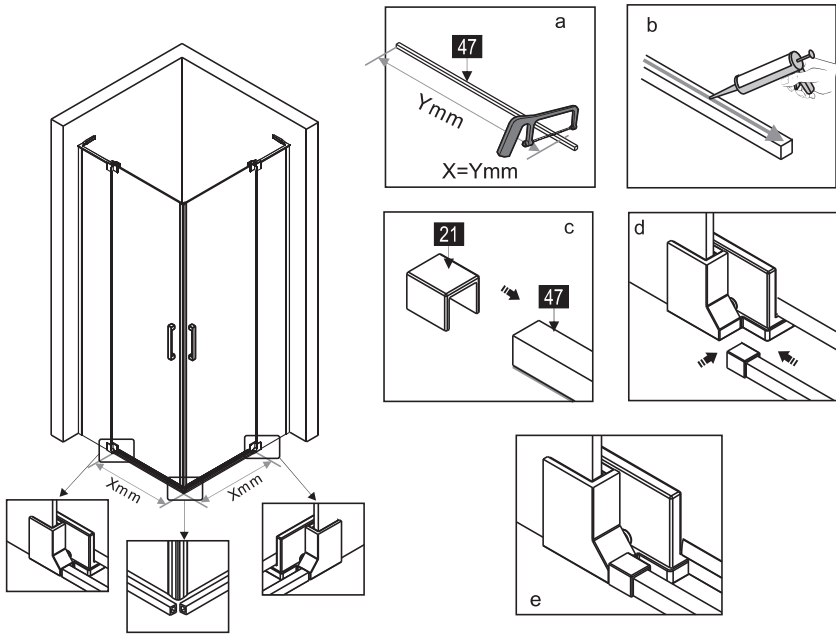

Перед монтажом снимите защитную плёнку с профилей.

Душевое ограждение устанавливается на поддон или специально подготовленное место в полу.

При сверлении стен будьте внимательны, чтобы не повредить трубы или электрические кабели.

SLIDER-WL/SSN

SLIDER-TB/HNG/HND

(SLIDER-70/80) / (SLIDER-80/90) /
 (SLIDER-90/100) / (SLIDER-100/110)*2

(SLIDER-TB/HNG/HND)*2
 (SLIDER-WL/SSN)*2

Это изделие тяжелое и требуются два человека для установки

Это изделие тяжелое и требуются два человека для установки

Это изделие тяжелое и требуются два человека для установки

Это изделие тяжёлое и требуются два человека для установки

Это изделие тяжелое и требуются два человека для установки

Это изделие тяжёлое и требуются два человека для установки