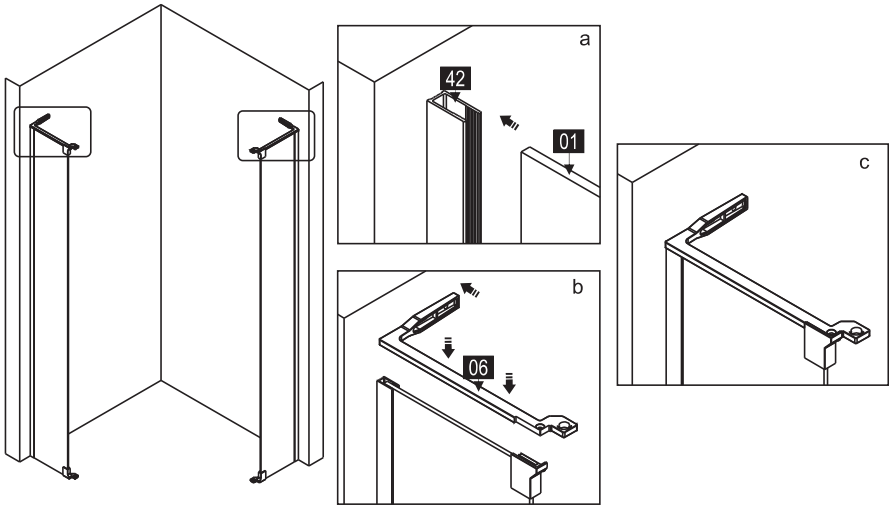

Перед монтажом снимите защитную плёнку с профилей.

Душевое ограждение устанавливается на поддон или специально подготовленное место в полу.

При сверлении стен будьте внимательны, чтобы не повредить трубы или электрические кабели.

SLIDER-WL/SSN

SLIDER-TB/HNG/HND

(SLIDER-70/80) / (SLIDER-80/90) /
 (SLIDER-90/100) / (SLIDER-100/110)*2

(SLIDER-TB/HNG/HND)*2
 (SLIDER-WL/SSN)*2

Это изделие тяжелое и требуются два человека для установки

Это изделие тяжелое и требуются два человека для установки