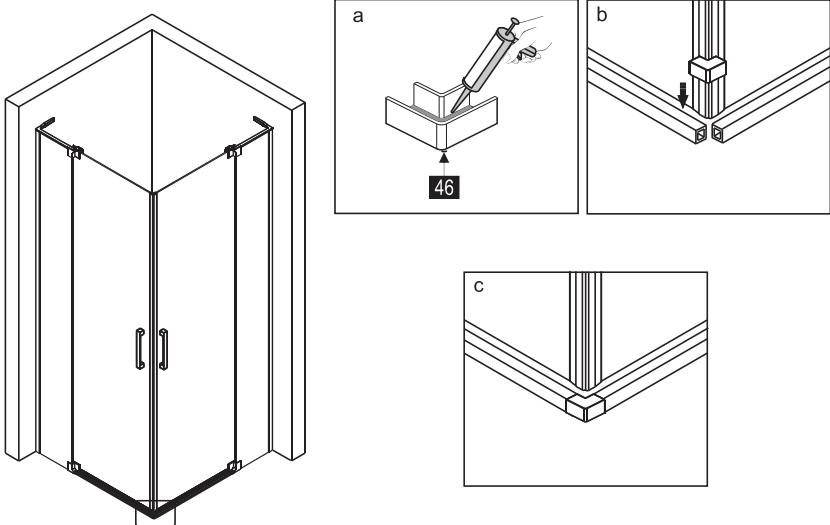

Это изделие тяжелое и требуются два человека для установки