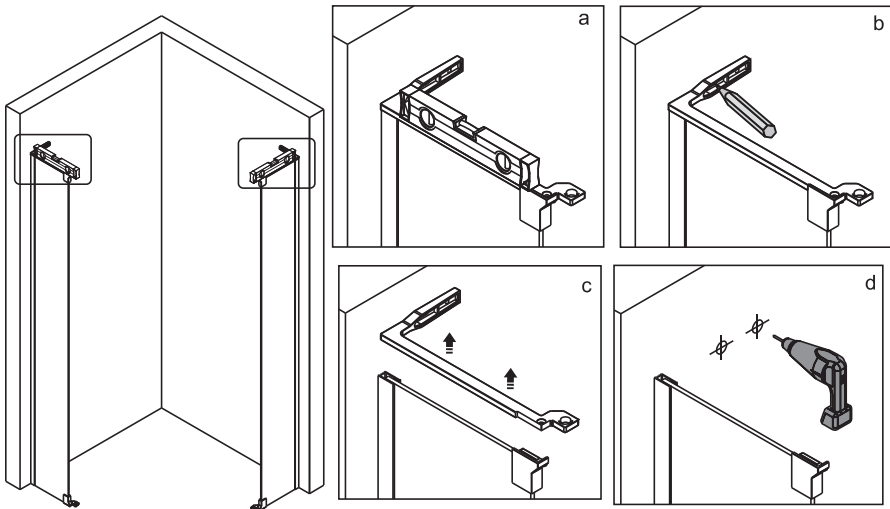

Перед монтажом снимите защитную плёнку с профилей.

Душевое ограждение устанавливается на поддон или специально подготовленное место в полу.

При сверлении стен будьте внимательны, чтобы не повредить трубы или электрические кабели.

SLIDER-WL/SSN

SLIDER-TB/HNG/HND

(SLIDER-70/80) / (SLIDER-80/90) /
 (SLIDER-90/100) / (SLIDER-100/110)*2

(SLIDER-TB/HNG/HND)*2
 (SLIDER-WL/SSN)*2

Это изделие тяжелое и требуются два человека для установки

Это изделие тяжелое и требуются два человека для установки