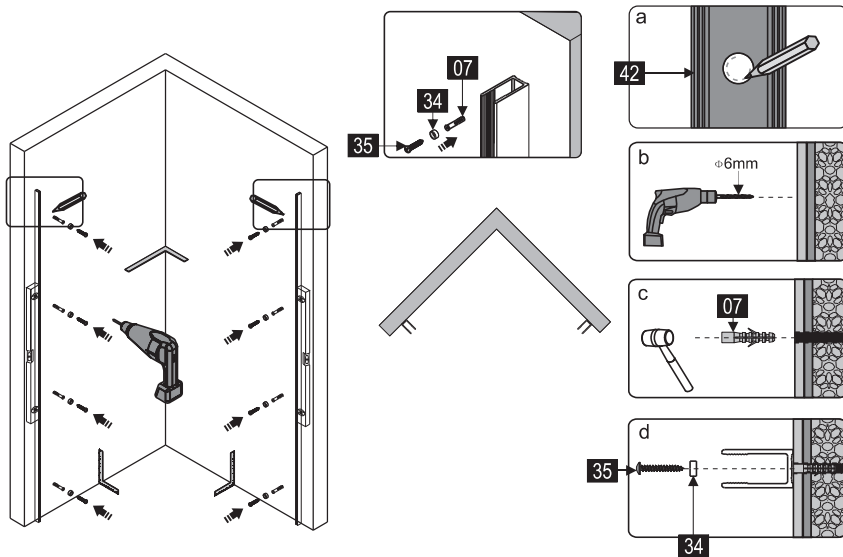

Перед монтажом снимите защитную плёнку с профилей.

Душевое ограждение устанавливается на поддон или специально подготовленное место в полу.

При сверлении стен будьте внимательны, чтобы не повредить трубы или электрические кабели.

SLIDER-WL/SSN

SLIDER-TB/HNG/HND

(SLIDER-70/80) / (SLIDER-80/90) /
 (SLIDER-90/100) / (SLIDER-100/110)*2

(SLIDER-TB/HNG/HND)*2
 (SLIDER-WL/SSN)*2

Это изделие тяжелое и требуются два человека для установки

Это изделие тяжелое и требуются два человека для установки