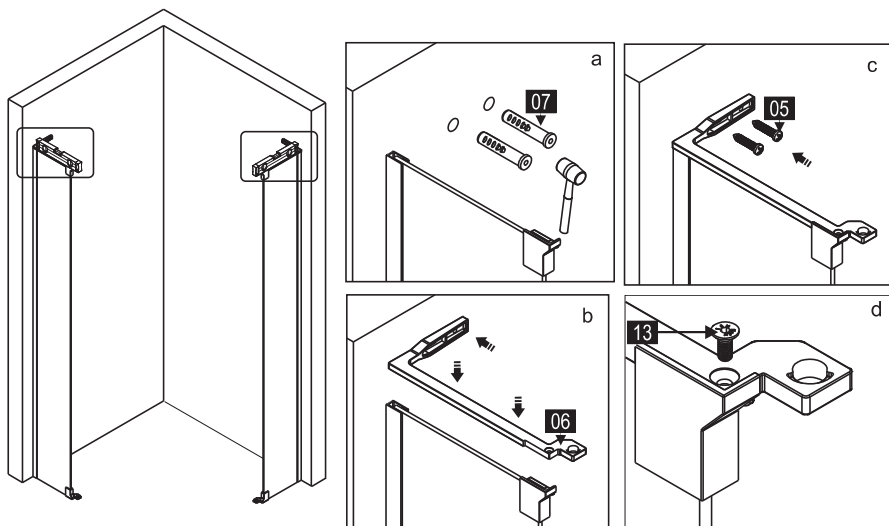

Перед монтажом снимите защитную плёнку с профилей.

Душевое ограждение устанавливается на поддон или специально подготовленное место в полу.

При сверлении стен будьте внимательны, чтобы не повредить трубы или электрические кабели.

SLIDER-WL/SSN

SLIDER-TB/HNG/HND

(SLIDER-70/80) / (SLIDER-80/90) /
 (SLIDER-90/100) / (SLIDER-100/110)*2

(SLIDER-TB/HNG/HND)*2
 (SLIDER-WL/SSN)*2

Это изделие тяжелое и требуются два человека для установки

Это изделие тяжелое и требуются два человека для установки