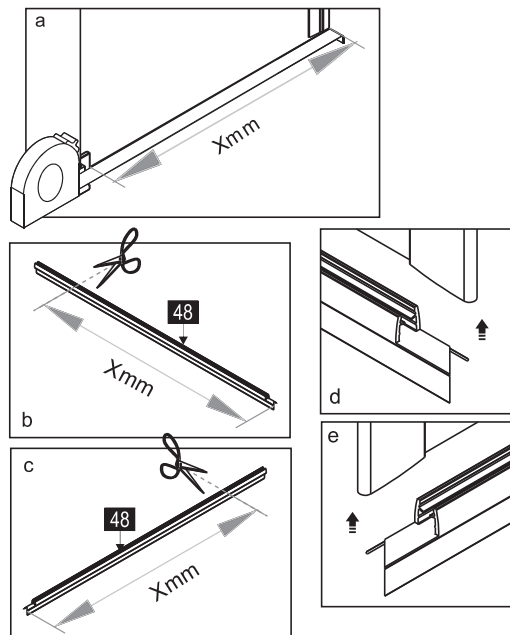

Перед монтажом снимите защитную плёнку с профилей.

Душевое ограждение устанавливается на поддон или специально подготовленное место в полу.

При сверлении стен будьте внимательны, чтобы не повредить трубы или электрические кабели.

SLIDER-WL/SSN

SLIDER-TB/HNG/HND

(SLIDER-70/80) / (SLIDER-80/90) /
 (SLIDER-90/100) / (SLIDER-100/110)*2

(SLIDER-TB/HNG/HND)*2
 (SLIDER-WL/SSN)*2

Это изделие тяжелое и требуются два человека для установки

Это изделие тяжелое и требуются два человека для установки

Это изделие тяжелое и требуются два человека для установки

Это изделие тяжёлое и требуются два человека для установки

Это изделие тяжелое и требуются два человека для установки

Это изделие тяжёлое и требуются два человека для установки