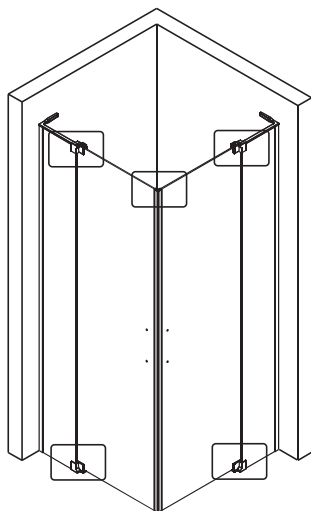

Это изделие тяжелое и требуются два человека для установки