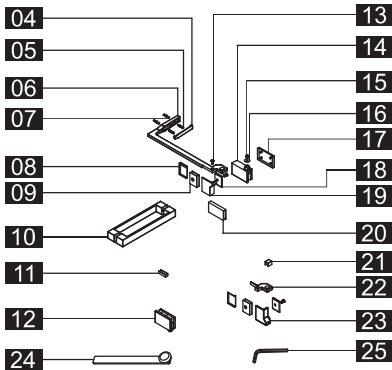

Нельзя использовать средства содержащие хлор, кислоту, абразивы, ацетон, спирт и растворители.

НЕОБХОДИМЫЕ ИНСТРУМЕНТЫ

Это изделие тяжёлое и требуются два человека для установки

SLIDER-70/80
 SLIDER-80/90
 SLIDER-90/100
 SLIDER-100/110

SLIDER-WL/SSN

SLIDER-TB/HNG/HND

(SLIDER-70/80) / (SLIDER-80/90) /
 (SLIDER-90/100) / (SLIDER-100/110)*2

(SLIDER-TB/HNG/HND)*2
 (SLIDER-WL/SSN)*2

Это изделие тяжелое и требуются два человека для установки

Это изделие тяжелое и требуются два человека для установки