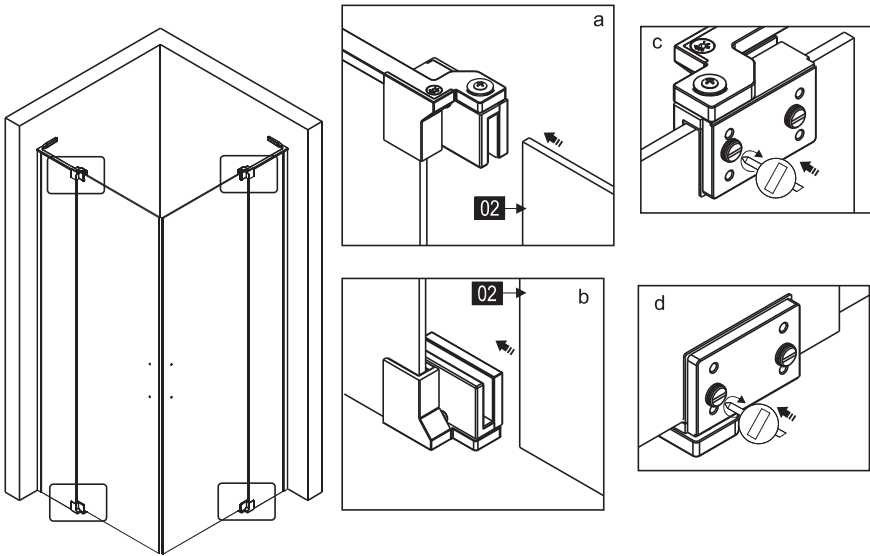

Это изделие тяжёлое и требуются два человека для установки