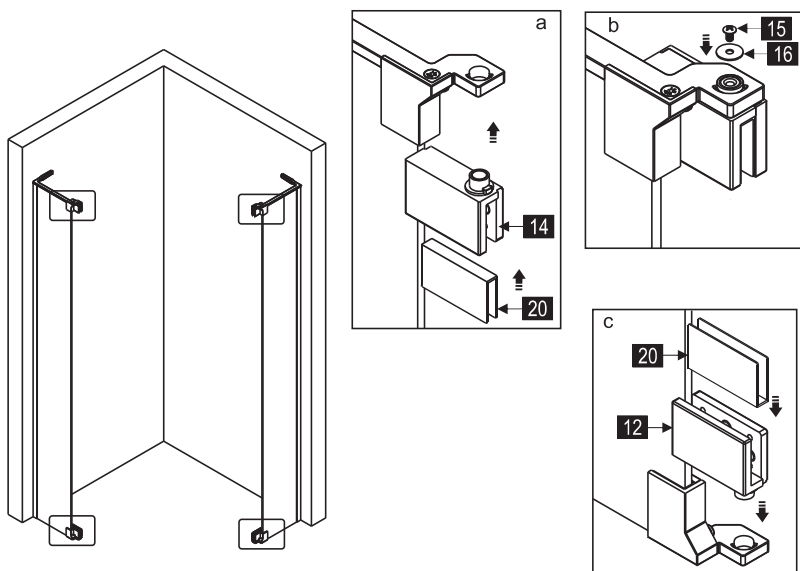

Перед монтажом снимите защитную плёнку с профилей.

Душевое ограждение устанавливается на поддон или специально подготовленное место в полу.

При сверлении стен будьте внимательны, чтобы не повредить трубы или электрические кабели.

SLIDER-WL/SSN

SLIDER-TB/HNG/HND

(SLIDER-70/80) / (SLIDER-80/90) /
 (SLIDER-90/100) / (SLIDER-100/110)*2

(SLIDER-TB/HNG/HND)*2
 (SLIDER-WL/SSN)*2

Это изделие тяжелое и требуются два человека для установки

Это изделие тяжелое и требуются два человека для установки