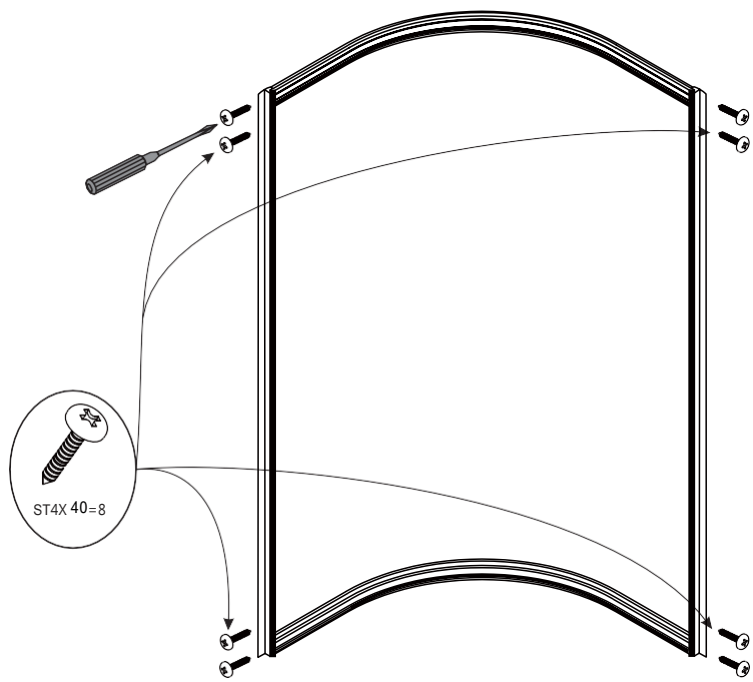

M12=24

M12=6

L=440MM=4
L=130MM=1

ST4X35=4
ST4X16=3

А - в зависимости от расположения стояка (справа или слева)

А - вывод канализации
 В - вывод фитингов г/в и х/в

1. Вывод с 50
 2. Пол плитка
 3. Стена плитка

C

D

E

F

РАСХОДНЫЕ МАТЕРИАЛЫ.

В КОМПЛЕКТ ПОСТАВКИ НЕ ВХОДЯТ, ПРЕДОСТАВЛЯЮТСЯ ПОКУПАТЕЛЕМ ИЛИ ОПЛАЧИВАЮТСЯ ИМ ПРИ УСТАНОВКЕ

силикон	манжет 40/50	манжет 40/25	тройник 135° 40/40/40	отвод ПВХ 40/90°	сифон латунь	Дополнит. материалы	кран АРКОСЪ S	угольник SЪ SFF	труба d40 гофрир.

4

5

6

7

ST4X10=18