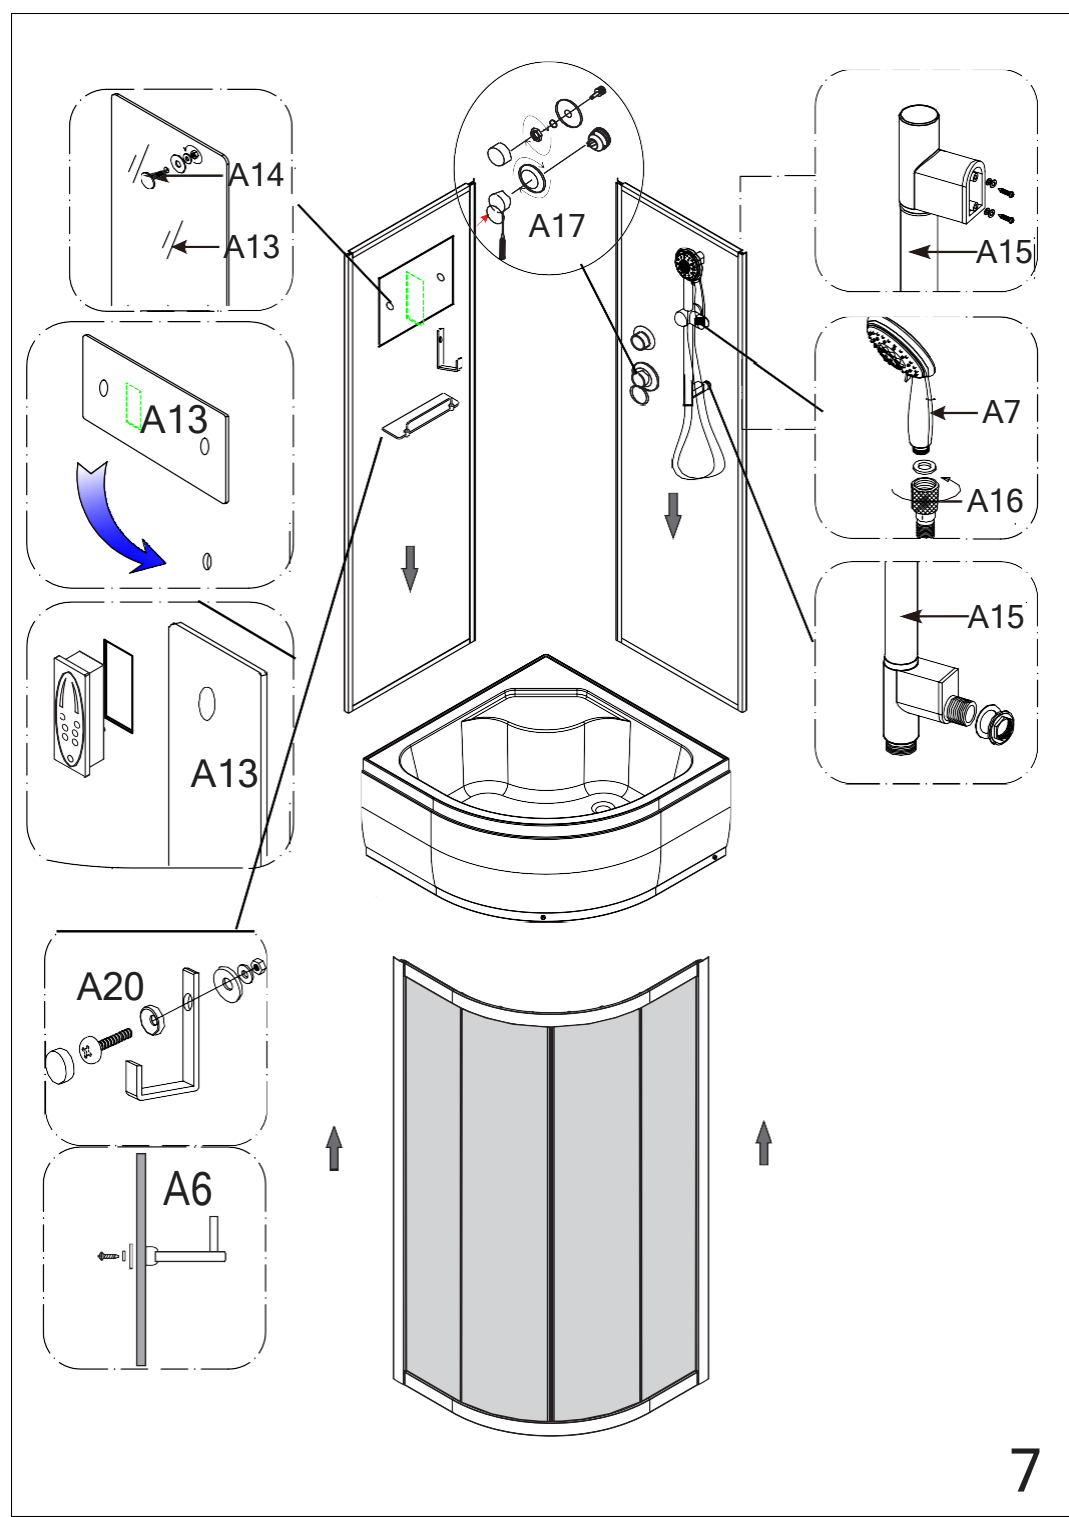

M12=24

M12=6

L=440MM=4
L=130MM=1

ST4X35=4
ST4X16=3

А - в зависимости от расположения стояка (справа или слева)

А - вывод канализации
 В - вывод фитингов г/в и х/в

1. Вывод с 50
 2. Пол плитка
 3. Стена плитка

C

D

E

F

РАСХОДНЫЕ МАТЕРИАЛЫ.

В КОМПЛЕКТ ПОСТАВКИ НЕ ВХОДЯТ, ПРЕДОСТАВЛЯЮТСЯ ПОКУПАТЕЛЕМ ИЛИ ОПЛАЧИВАЮТСЯ ИМ ПРИ УСТАНОВКЕ

силикон	манжет 40/50	манжет 40/25	тройник 135° 40/40/40	отвод ПВХ 40/90°	сифон латунь	Дополнит. материалы	кран АРКОСЪ S	угольник SЪ SFF	труба d40 гофрир.

4

5

6

7

ST4X10=18