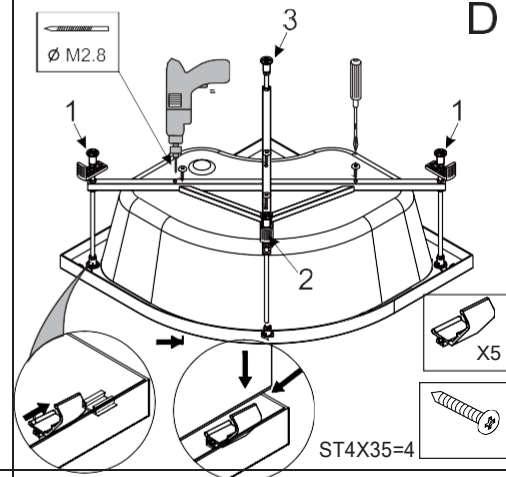

M12=24

M12=6

L=440MM=4
L=130MM=1

ST4X35=4
ST4X16=3

А - в зависимости от расположения стояка (справа или слева)

А - вывод канализации
 В - вывод фитингов г/в и х/в

1. Вывод с 50
 2. Пол плитка
 3. Стена плитка

C

D

E

F

РАСХОДНЫЕ МАТЕРИАЛЫ.

В КОМПЛЕКТ ПОСТАВКИ НЕ ВХОДЯТ, ПРЕДОСТАВЛЯЮТСЯ ПОКУПАТЕЛЕМ ИЛИ ОПЛАЧИВАЮТСЯ ИМ ПРИ УСТАНОВКЕ

силикон	манжет 40/50	манжет 40/25	тройник 135° 40/40/40	отвод ПВХ 40/90°	сифон латунь	Дополнит. материалы	кран АРКОСЪ S	угольник SЪ SFF	труба d40 гофрир.

4

5

6

7

ST4X10=18