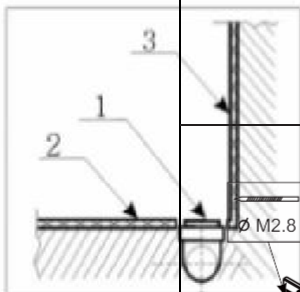

M12=24

M12=6

L=440MM=4
L=130MM=1

ST4X35=4
ST4X16=3

А - в зависимости от расположения стояка (справа или слева)

А - вывод канализации
 В - вывод фитингов г/в и х/в

1. Вывод с 50
 2. Пол плитка
 3. Стена плитка