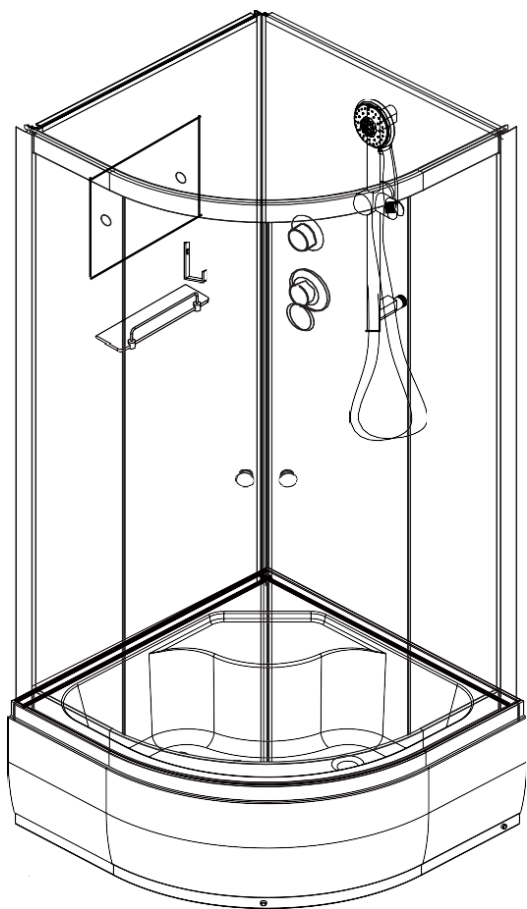

продажа, доставка, монтаж.
 +7 (495) 943-03-13, почта: info@deto.su
 8(800) 511-48-74

Инструкция к душевой кабине Deto
[D278S/D278](#)

A1 X2	A2 X2	A3 X2	A4 X2	A5 X4
A6 X1	A7 X1	A8 X2	A9 X2	A10 X2
A11 X2	A12 X2	A13 X1	A14 X2	A15 X1
A16 X1	A17 X1	A18 X4	A19 X4	A20 X1
A21 X1	A22 X5	A23 5	A24 3	ST4X40=8 ST4X12=4 ST4X10=26

M12=24

M12=6

L=440MM=4
L=130MM=1

ST4X35=4
ST4X16=3

А - в зависимости от расположения стояка (справа или слева)

А - вывод канализации
 В - вывод фитингов г/в и х/в

1. Вывод с 50
 2. Пол плитка
 3. Стена плитка

C

D

E

F

РАСХОДНЫЕ МАТЕРИАЛЫ.

В КОМПЛЕКТ ПОСТАВКИ НЕ ВХОДЯТ, ПРЕДОСТАВЛЯЮТСЯ ПОКУПАТЕЛЕМ ИЛИ ОПЛАЧИВАЮТСЯ ИМ ПРИ УСТАНОВКЕ

силикон	манжет 40/50	манжет 40/25	тройник 135° 40/40/40	отвод ПВХ 40/90°	сифон латунь	Дополнит. материалы	кран АРКОСЪ S	угольник SЪ SFF	труба d40 гофрир.