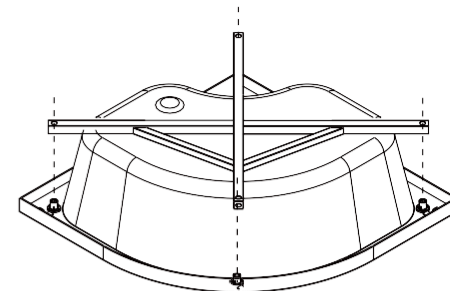

M12=24

M12=6

L=440MM=4
L=130MM=1

ST4X35=4
ST4X16=3

А - в зависимости от расположения стояка (справа или слева)

А - вывод канализации
 В - вывод фитингов г/в и х/в

1. Вывод с 50
 2. Пол плитка
 3. Стена плитка