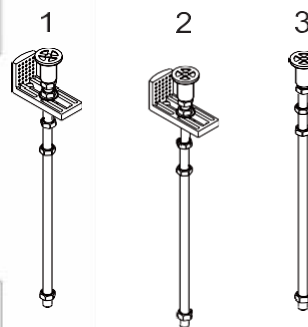

M12=24

M12=6

L=440MM=4
L=130MM=1

ST4X35=4
ST4X16=3

А - в зависимости от расположения стояка (справа или слева)

А - вывод канализации
 В - вывод фитингов г/в и х/в

1. Вывод с 50
 2. Пол плитка
 3. Стена плитка

C

D

E

F

РАСХОДНЫЕ МАТЕРИАЛЫ.

В КОМПЛЕКТ ПОСТАВКИ НЕ ВХОДЯТ, ПРЕДОСТАВЛЯЮТСЯ ПОКУПАТЕЛЕМ ИЛИ ОПЛАЧИВАЮТСЯ ИМ ПРИ УСТАНОВКЕ

силикон	манжет 40/50	манжет 40/25	тройник 135° 40/40/40	отвод ПВХ 40/90°	сифон латунь	Дополнит. материалы	кран АРКОСЪ S	угольник SЪ SFF	труба d40 гофрир.