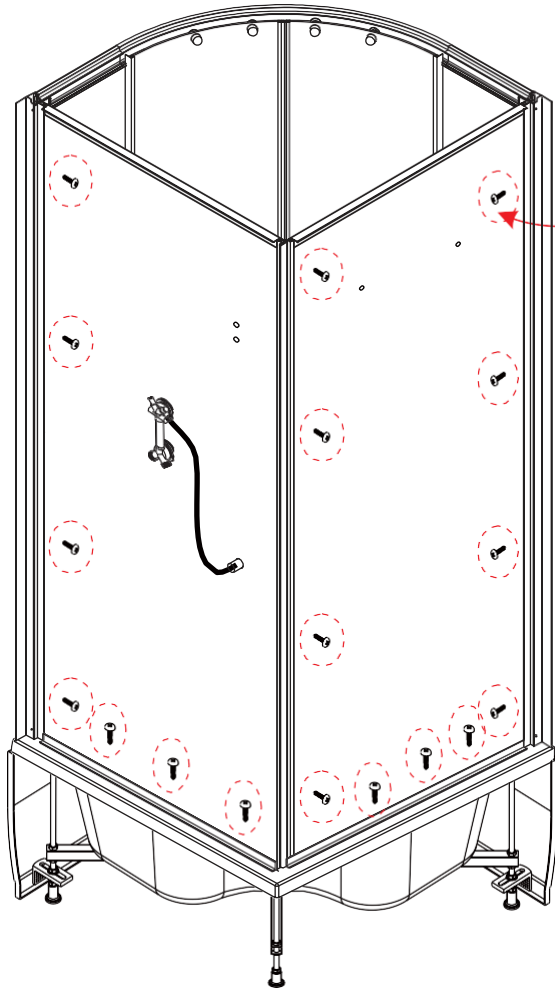

M12=24

M12=6

L=440MM=4
L=130MM=1

ST4X35=4
ST4X16=3

А - в зависимости от расположения стояка (справа или слева)

А - вывод канализации
 В - вывод фитингов г/в и х/в

1. Вывод с 50
 2. Пол плитка
 3. Стена плитка

C

D

E

F

РАСХОДНЫЕ МАТЕРИАЛЫ.

В КОМПЛЕКТ ПОСТАВКИ НЕ ВХОДЯТ, ПРЕДОСТАВЛЯЮТСЯ ПОКУПАТЕЛЕМ ИЛИ ОПЛАЧИВАЮТСЯ ИМ ПРИ УСТАНОВКЕ

силикон	манжет 40/50	манжет 40/25	тройник 135° 40/40/40	отвод ПВХ 40/90°	сифон латунь	Дополнит. материалы	кран АРКОСЪ S	угольник SЪ SFF	труба d40 гофрир.

4

5

6

7

ST4X10=18