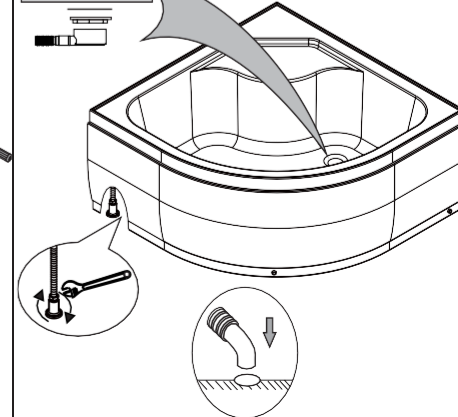

M12=24

M12=6

L=440MM=4
L=130MM=1

ST4X35=4
ST4X16=3

А - в зависимости от расположения стояка (справа или слева)

А - вывод канализации
 В - вывод фитингов г/в и х/в

1. Вывод с 50
 2. Пол плитка
 3. Стена плитка

C

D

E

F

РАСХОДНЫЕ МАТЕРИАЛЫ.

В КОМПЛЕКТ ПОСТАВКИ НЕ ВХОДЯТ, ПРЕДОСТАВЛЯЮТСЯ ПОКУПАТЕЛЕМ ИЛИ ОПЛАЧИВАЮТСЯ ИМ ПРИ УСТАНОВКЕ

силикон	манжет 40/50	манжет 40/25	тройник 135° 40/40/40	отвод ПВХ 40/90°	сифон латунь	Дополнит. материалы	кран АРКОСЪ S	угольник SЪ SFF	труба d40 гофрир.