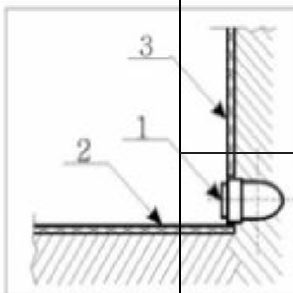

M12=24

M12=6

L=440MM=4
L=130MM=1

ST4X35=4
ST4X16=3

А - в зависимости от расположения стояка (справа или слева)

А - вывод канализации
 В - вывод фитингов г/в и х/в

1. Вывод с 50
 2. Пол плитка
 3. Стена плитка