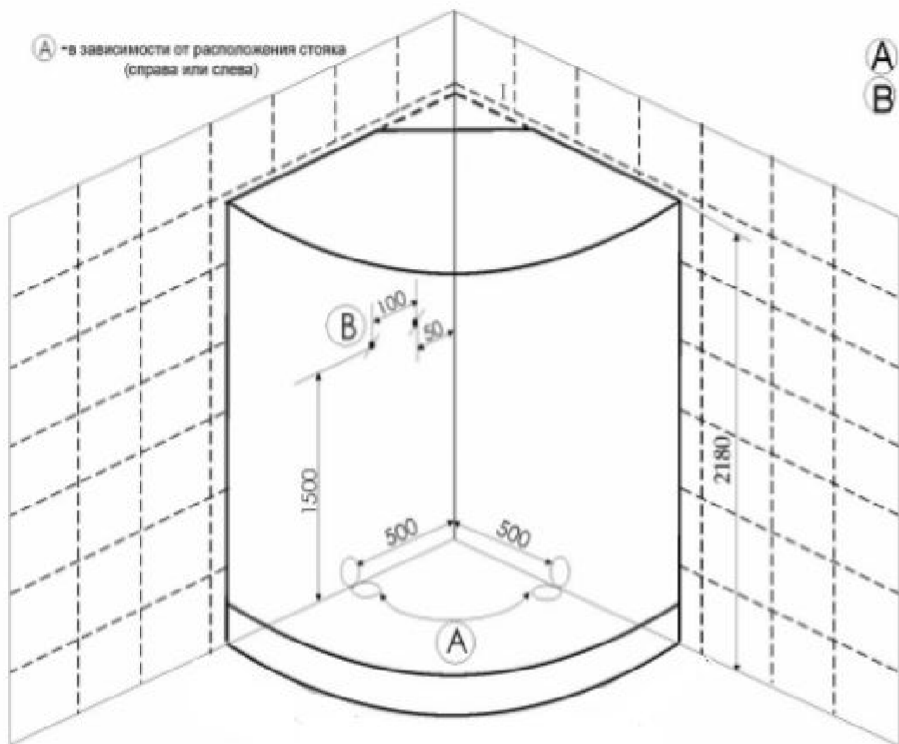

продажа, доставка, монтаж.
 +7 (495) 943-03-13, почта: info@deto.su
 8(800) 511-48-74

Инструкция к душевой кабине Deto
[D278S/D278](#)

A1 X2	A2 X2	A3 X2	A4 X2	A5 X4
A6 X1	A7 X1	A8 X2	A9 X2	A10 X2
A11 X2	A12 X2	A13 X1	A14 X2	A15 X1
A16 X1	A17 X1	A18 X4	A19 X4	A20 X1
A21 X1	A22 X5	A23 5	A24 3	ST4X40=8 ST4X12=4 ST4X10=26

M12=24

M12=6

L=440MM=4
L=130MM=1

ST4X35=4
ST4X16=3

А - в зависимости от расположения стояка (справа или слева)

А - вывод канализации
 В - вывод фитингов г/в и х/в

1. Вывод с 50
 2. Пол плитка
 3. Стена плитка

4

5

6

7

ST4X10=18