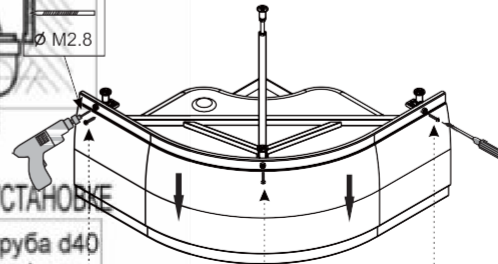

А - в зависимости от расположения стояка (справа или слева)

А - вывод канализации
В - вывод фитингов г/в и х/в

1. Вывод с 50
2. Пол плитка
3. Стена плитка

C

D

E

F

РАСХОДНЫЕ МАТЕРИАЛЫ.

В КОМПЛЕКТ ПОСТАВКИ НЕ ВХОДЯТ, ПРЕДОСТАВЛЯЮТСЯ ПОКУПАТЕЛЕМ ИЛИ ОПЛАЧИВАЮТСЯ ИМ ПРИ УСТАНОВКЕ

силикон	манжет 40/50	манжет 40/25	тройник 135° 40/40/40	отвод ПВХ 40/90°	сифон латунь	Дополнит. материалы	кран АРКОСЪ S	угольник SЪ SFF	труба d40 гофрир.