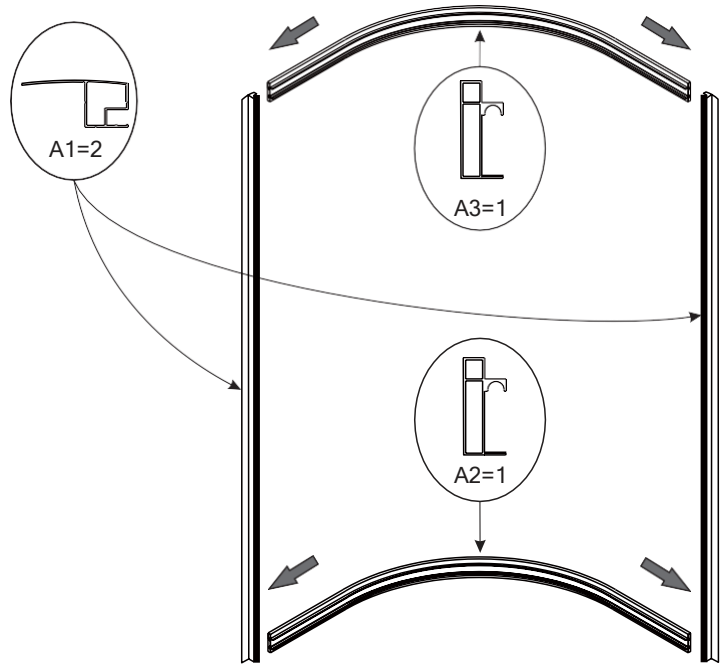

M12=24

M12=6

L=440MM=4
L=130MM=1

ST4X35=4
ST4X16=3

А - в зависимости от расположения стояка (справа или слева)

А - вывод канализации
 В - вывод фитингов г/в и х/в

1. Вывод с 50
 2. Пол плитка
 3. Стена плитка

C

D

E

F

РАСХОДНЫЕ МАТЕРИАЛЫ.

В КОМПЛЕКТ ПОСТАВКИ НЕ ВХОДЯТ, ПРЕДОСТАВЛЯЮТСЯ ПОКУПАТЕЛЕМ ИЛИ ОПЛАЧИВАЮТСЯ ИМ ПРИ УСТАНОВКЕ

силикон	манжет 40/50	манжет 40/25	тройник 135° 40/40/40	отвод ПВХ 40/90°	сифон латунь	Дополнит. материалы	кран АРКОСЪ S	угольник SЪ SFF	труба d40 гофрир.

4

5

6

7

ST4X10=18