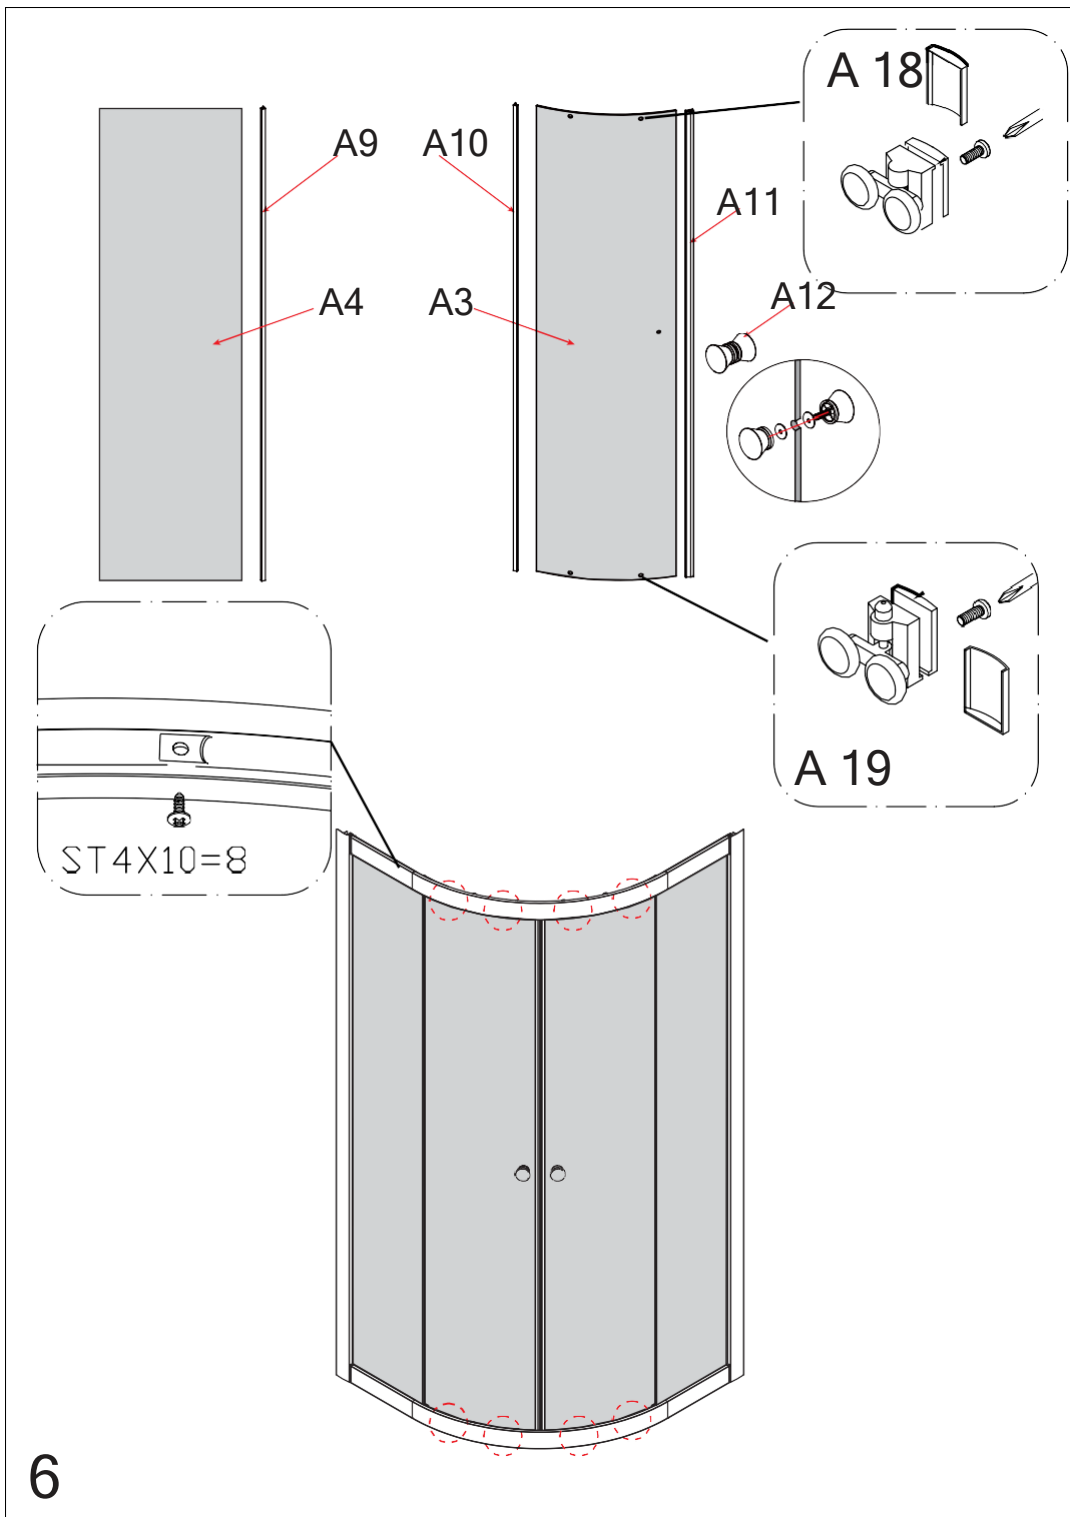

M12=24

M12=6

L=440MM=4
L=130MM=1

ST4X35=4
ST4X16=3

А - в зависимости от расположения стояка (справа или слева)

А - вывод канализации
 В - вывод фитингов г/в и х/в

1. Вывод с 50
 2. Пол плитка
 3. Стена плитка

C

D

E

F

РАСХОДНЫЕ МАТЕРИАЛЫ.

В КОМПЛЕКТ ПОСТАВКИ НЕ ВХОДЯТ, ПРЕДОСТАВЛЯЮТСЯ ПОКУПАТЕЛЕМ ИЛИ ОПЛАЧИВАЮТСЯ ИМ ПРИ УСТАНОВКЕ

силикон	манжет 40/50	манжет 40/25	тройник 135° 40/40/40	отвод ПВХ 40/90°	сифон латунь	Дополнит. материалы	кран АРКОСЪ S	угольник SЪ SFF	труба d40 гофрир.

4

5

6

7

ST4X10=18