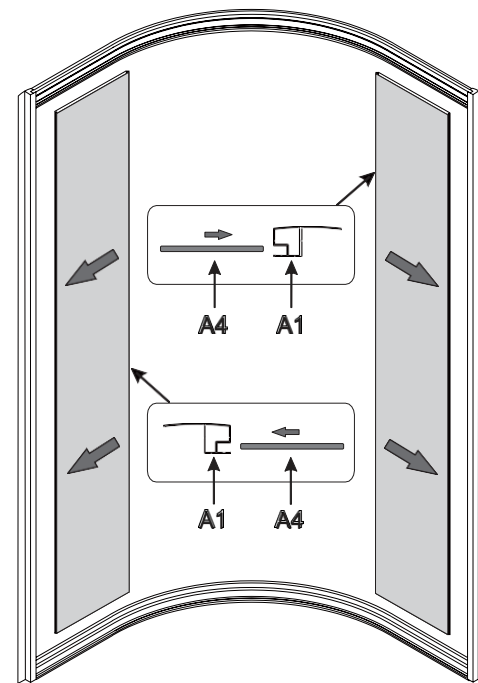

M12=24

M12=6

L=440MM=4
L=130MM=1

ST4X35=4
ST4X16=3

А - в зависимости от расположения стояка (справа или слева)

А - вывод канализации
 В - вывод фитингов г/в и х/в

1. Вывод с 50
 2. Пол плитка
 3. Стена плитка

C

D

E

F

РАСХОДНЫЕ МАТЕРИАЛЫ.

В КОМПЛЕКТ ПОСТАВКИ НЕ ВХОДЯТ, ПРЕДОСТАВЛЯЮТСЯ ПОКУПАТЕЛЕМ ИЛИ ОПЛАЧИВАЮТСЯ ИМ ПРИ УСТАНОВКЕ

силикон	манжет 40/50	манжет 40/25	тройник 135° 40/40/40	отвод ПВХ 40/90°	сифон латунь	Дополнит. материалы	кран АРКОСЪ S	угольник SЪ SFF	труба d40 гофрир.

4

5

6

7

ST4X10=18