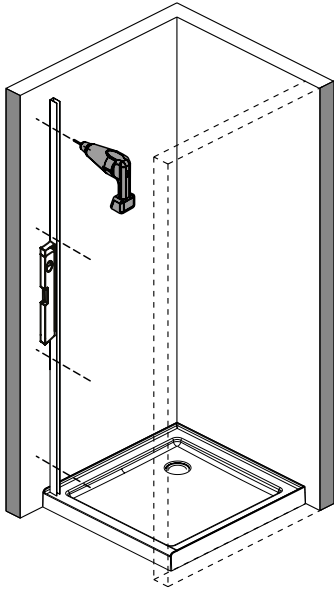

WIERTŁO: 1/8", 3/16" ET 1/4"
*WIERTŁA MURARSKIE

TAŚMA MIERNICZA

KĄTOWNICA

OLÓWEK

MŁOTEK

PIŁA

A 01 KAEX.3005

A 02