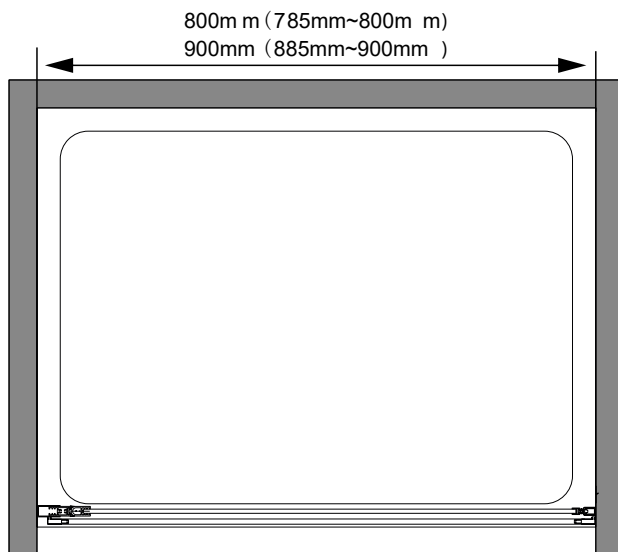

WIERTŁO: 1/8", 3/16" ET 1/4"
*WIERTŁA MURARSKIE

TAŚMA MIERNICZA

KĄTOWNICA

OLÓWEK

MŁOTEK

PIŁA

A 01 KAEX.3005

A 02

A 03

A 04

A 05

A₀₆

A₀₇

B 01 KAEX.3025

1200mm (1185mm~1200mm)
1300mm (1285mm~1300mm)
1400mm (1385mm~1400mm)
1500mm (1485mm~1500mm)

B 02