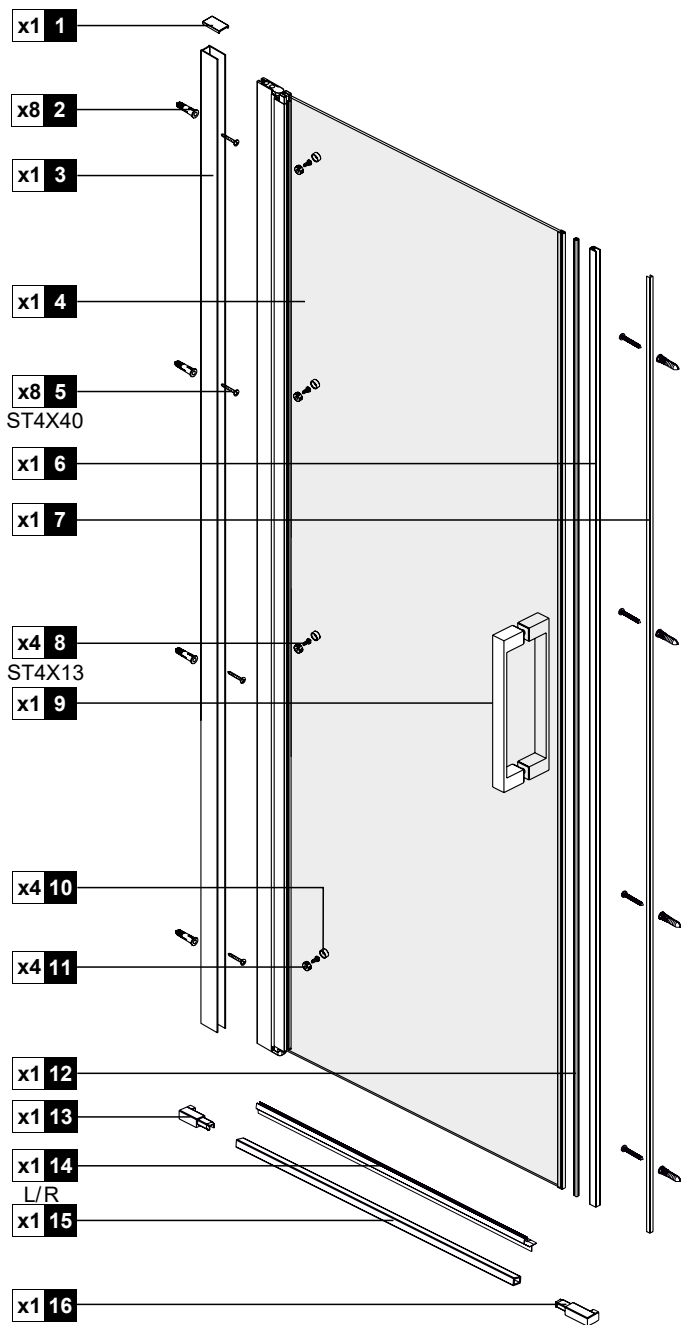

UWAGA!

Aby zapobiec przeciekaniu wody silikon należy nałożyć na zewnętrznej stronie kabiny, a nie wewnątrz! Zachowaj tę instrukcję na przyszłość.

IMPORTANT!

Read all instructions carefully before starting the installation. Thoroughly inspect your product before proceeding with the installation. The warranty will be void if the product is installed with a conspicuous defect.

CAUTION!

To prevent leaks, silicone must be applied on the outside of the shower and not on the inside ! Save this manual for future reference.

Potrzebne narzędzia

WIERTARKA

ŚRUBOKRĘT

POZIOMICA

NÓŻ

SILIKON

WIERTŁO: 1/8", 3/16" ET 1/4"
*WIERTŁA MURARSKIE

TAŚMA MIERNICZA

KĄTOWNICA

OLÓWEK

MŁOTEK

PIŁA

A 01 KAEX.3005

A 02