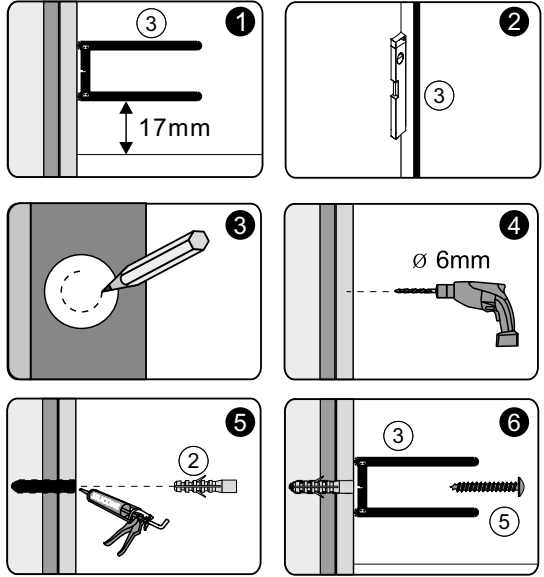

CAUTION!

To prevent leaks, silicone must be applied on the outside of the shower and not on the inside ! Save this manual for future reference.

Potrzebne narzędzia

WIERTARKA

ŚRUBOKRĘT

POZIOMICA

NÓŻ

SILIKON

WIERTŁO: 1/8", 3/16" ET 1/4"
*WIERTŁA MURARSKIE

TAŚMA MIERNICZA

KĄTOWNICA

OLÓWEK

MŁOTEK

PIŁA

A 01 KAEX.3005

A 02