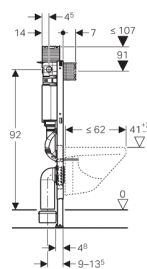

Элемент для подвесных унитазов, 98 см, со смывным бачком скрытого монтажа Omega 12 см

Новый

Цель применения

- Для крепежа в пол (0 - 20 см)
- Для подвесных унитазов с расстоянием между точками крепления 18 см или 23 см
- Для установки перед капитальной стеной или пустотелой перегородкой
- Для скрытой установки в гипсокартонной перегородке или на капитальной стене с облицовкой панелями (гипсовыми или деревянными)
- Для установки в пристенке в высоту помещения или в разделительной перегородке
- Для двойного смыва

Характеристики

- Рама с отверстиями $\varnothing 9$ мм для крепления в деревянном каркасе
- Самонесущая конструкция
- Рама с С-образным профилем 4/4 см
- Высота элемента 98 см
- Двойной смыв со смывной клавишей Omega20, Omega30 или Omega60
- Рама порошковой окраски, синий ультрамарин
- Ножки, втягиваемые на 5 см
- Опорная площадка поворотная, для монтажа в U-образный профиль UW 50 и UW 75
- Рама подготовлена для крепления крепежных скоб для установки санфаянса с малой контактной поверхностью
- Оцинкованные стойки, регулируемые в диапазоне 0 - 20 см
- Стойки с защитой от скольжения
- Соединительное колено монтируется на различной глубине без использования инструментов, диапазон смещения - 45 мм
- Шумопоглощающее крепление для фанового отвода
- Смывной бачок скрытого монтажа со смывной клавишей верхней / фронтальной установки, с противоконденсатной оболочкой
- При заводской установке возможен немедленный последующий смыв
- Монтаж и сервисные работы на смывном бачке скрытого монтажа не требуют использования инструментов
- Подвод воды сбоку с левой стороны или сзади с левой стороны
- Оснащен трубкой подвода воды для подсоединения устройств Geberit AquaClean

Технические данные

Объем воды для смыва, заводская установка	6 и 3 л
Большой объем воды для смыва, диапазон настройки	4,5 / 6 / 7,5 л
Малый объем воды для смыва, диапазон настройки	3-4 л