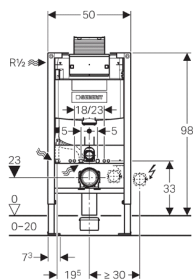

Элемент для подвесных унитазов, 98 см, со смывным бачком скрытого монтажа Omega 12 см

Новый

Цель применения

- Для крепежа в пол (0 - 20 см)
- Для подвесных унитазов с расстоянием между точками крепления 18 см или 23 см
- Для установки перед капитальной стеной или пустотелой перегородкой
- Для скрытой установки в гипсокартонной перегородке или на капитальной стене с облицовкой панелями (гипсовыми или деревянными)
- Для установки в пристенке в высоту помещения или в разделительной перегородке
- Для двойного смыва

Характеристики

- Рама с отверстиями $\varnothing 9$ мм для крепления в деревянном каркасе
- Самонесущая конструкция
- Рама с С-образным профилем 4/4 см
- Высота элемента 98 см
- Двойной смыв со смывной клавишей Omega20, Omega30 или Omega60
- Рама порошковой окраски, синий ультрамарин
- Ножки, втягиваемые на 5 см
- Опорная площадка поворотная, для монтажа в U-образный профиль UW 50 и UW 75
- Рама подготовлена для крепления крепежных скоб для установки санфаянса с малой контактной поверхностью
- Оцинкованные стойки, регулируемые в диапазоне 0 - 20 см
- Стойки с защитой от скольжения
- Соединительное колено монтируется на различной глубине без использования инструментов, диапазон смещения - 45 мм
- Шумопоглощающее крепление для фанового отвода
- Смывной бачок скрытого монтажа со смывной клавишей верхней / фронтальной установки, с противоконденсатной оболочкой
- При заводской установке возможен немедленный последующий смыв
- Монтаж и сервисные работы на смывном бачке скрытого монтажа не требуют использования инструментов
- Подвод воды сбоку с левой стороны или сзади с левой стороны
- Оснащен трубкой подвода воды для подсоединения устройств Geberit AquaClean

Технические данные

Объем воды для смыва, заводская установка	6 и 3 л
Большой объем воды для смыва, диапазон настройки	4,5 / 6 / 7,5 л
Малый объем воды для смыва, диапазон настройки	3-4 л