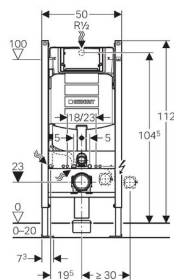

Geberit Duofix монтажный комплект Платтенбау для подвесного унитаза, H112, клавиши Sigma, 12 см (UP 320)

Цель применения

- Для унитазов с межосевым расстоянием под крепежные шпильки 18 см или 23 см
- Для скрытой установки в гипсокартонной перегородке или на капитальной стене с облицовкой панелями (гипсовыми или деревянными)
- Для унитазов с межосевым расстоянием под крепежные шпильки 18 см или 23 см
- Для подсоединения Geberit AquaClean

Характеристики

- Смывной бачок скрытого монтажа UP320 с фронтальным управлением
- Двойной смыв посредством смывной клавиши Geberit Sigma20, Sigma50, Sigma01, Twist или Bolero
- Смыв/стоп со смывными клавишами Sigma10, Mambo или Tango
- Регулируемый объем смыва
- При заводской установке возможен немедленный последующий смыв
- Бачок скрытого монтажа для установки и ремонта без применения инструментов
- Защитная коробка окна обслуживания монтируется и обрезается по размеру без применения инструментов
- Защитная крышка предохраняет окно технического обслуживания от влажности и загрязнений
- Звукопоглощающие приводные штанги, для быстрой регулировки без применения инструментов
- Бачок скрытого монтажа, полностью герметизированный от попадания конденсата
- Универсальный подвод воды совместим с MerlaFix, монтируется и эксплуатируется без применения инструментов
- Гибкая подводка для углового запорного вентиля прикручивается без применения инструментов
- Самонесущая конструкция
- Рама с С-образным профилем 4/4 см
- Рама порошковой окраски, синий ультрамарин
- Возможно использование с подвесным унитазом при малой контактной поверхности с принадлежностями
- Подвод воды по центру сзади или сверху

Технические данные

Диапазон гидравлического давления	0,1-10	бар
Максимальная рабочая температура, вода	25	°C
Малый объем воды для смыва, диапазон настройки	3-4	л
Большой объем воды для смыва, диапазон настройки	4,5 / 6 / 7,5	л
Объем воды для смыва, заводская установка	6 и 3	л
Объем воды, смыв / стоп	4,5 / 6 / 7,5	л