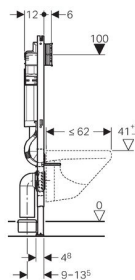

Geberit Duofix монтажный комплект Платтенбау для подвесного унитаза, H112, клавиши Sigma, 12 см (UP 320)

Цель применения

- Для унитазов с межосевым расстоянием под крепежные шпильки 18 см или 23 см
- Для скрытой установки в гипсокартонной перегородке или на капитальной стене с облицовкой панелями (гипсовыми или деревянными)
- Для унитазов с межосевым расстоянием под крепежные шпильки 18 см или 23 см
- Для подсоединения Geberit AquaClean

Характеристики

- Смывной бачок скрытого монтажа UP320 с фронтальным управлением
- Двойной смыв посредством смывной клавиши Geberit Sigma20, Sigma50, Sigma01, Twist или Bolero
- Смыв/стоп со смывными клавишами Sigma10, Mambo или Tango
- Регулируемый объем смыва
- При заводской установке возможен немедленный последующий смыв
- Бачок скрытого монтажа для установки и ремонта без применения инструментов
- Защитная коробка окна обслуживания монтируется и обрезается по размеру без применения инструментов
- Защитная крышка предохраняет окно технического обслуживания от влажности и загрязнений
- Звукопоглощающие приводные штанги, для быстрой регулировки без применения инструментов
- Бачок скрытого монтажа, полностью герметизированный от попадания конденсата
- Универсальный подвод воды совместим с MerlaFix, монтируется и эксплуатируется без применения инструментов
- Гибкая подводка для углового запорного вентиля прикручивается без применения инструментов
- Самонесущая конструкция
- Рама с С-образным профилем 4/4 см
- Рама порошковой окраски, синий ультрамарин
- Возможно использование с подвесным унитазом при малой контактной поверхности с принадлежностями
- Подвод воды по центру сзади или сверху

Технические данные

Диапазон гидравлического давления	0,1-10	бар
Максимальная рабочая температура, вода	25	°C
Малый объем воды для смыва, диапазон настройки	3-4	л
Большой объем воды для смыва, диапазон настройки	4,5 / 6 / 7,5	л
Объем воды для смыва, заводская установка	6 и 3	л
Объем воды, смыв / стоп	4,5 / 6 / 7,5	л