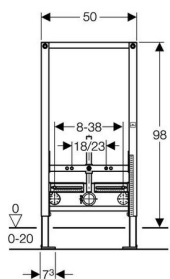

Geberit Duofix для биде, H98

Цель применения

- Для скрытой установки в гипсокартонной перегородке или на капитальной стене с облицовкой панелями (гипсовыми или деревянными)
- Для крепежа в пол (0 - 20 см)

Характеристики

- Высота элемента 98 см
- Межосевое расстояние под крепёжные шпильки биде 18 см или 23 см
- Самонесущая конструкция
- Рама порошковой окраски, синий ультрамарин
- Ножки оцинкованные, с бесступенчатой регулировкой 0 - 20 см
- Рама с отверстиями d 9 мм для крепления в деревянном каркасе
- Самостопорящиеся опоры для выравнивания элемента без применения инструментов
- Опорная площадка поворотная, для монтажа в U-образный профиль UW 50 и UW 75

Объем поставки

- 2 резьбовые шпильки M12 для крепления санфаянса
- Фановый отвод, d 50 мм
- Резиновая манжета, d 44/32 мм
- Крепежные элементы

Не включено:

- угловые фитинги для подключения воды

Артикул

Арт. №	Описание
111.539.00.1	Geberit Duofix монтажный элемент для биде, H98