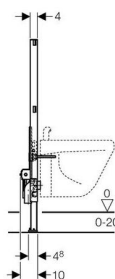

Geberit Duofix для биде, H98

Цель применения

- Для скрытой установки в гипсокартонной перегородке или на капитальной стене с облицовкой панелями (гипсовыми или деревянными)
- Для крепежа в пол (0 - 20 см)

Характеристики

- Высота элемента 98 см
- Межосевое расстояние под крепёжные шпильки биде 18 см или 23 см
- Самонесущая конструкция
- Рама порошковой окраски, синий ультрамарин
- Ножки оцинкованные, с бесступенчатой регулировкой 0 - 20 см
- Рама с отверстиями d 9 мм для крепления в деревянном каркасе
- Самостопорящиеся опоры для выравнивания элемента без применения инструментов
- Опорная площадка поворотная, для монтажа в U-образный профиль UW 50 и UW 75

Объем поставки

- 2 резьбовые шпильки M12 для крепления санфаянса
- Фановый отвод, d 50 мм
- Резиновая манжета, d 44/32 мм
- Крепежные элементы

Не включено:

- угловые фитинги для подключения воды

Артикул

Арт. №	Описание
111.539.00.1	Geberit Duofix монтажный элемент для биде, H98