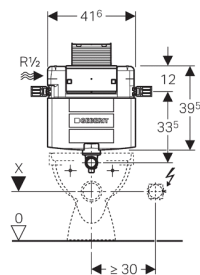

Смывной бачок скрытого монтажа Geberit Omega 12 см, 6 / 3 л, монтажная высота 82 см

Цель применения

- Для облицованных стен
- Для встраивания в пристенки по высоте бачка
- Для напольных и подвесных унитазов
- Для двойного смыва

Характеристики

- Регулируется по глубине
- Смывной бачок скрытого монтажа с верхней/фронтальной установкой
- Смывной бачок скрытого монтажа с противоконденсатной оболочкой
- При заводской установке возможен немедленный последующий смыв
- Приварное колено смыва
- Монтаж и сервисное обслуживание смывного бачка скрытого монтажа не требуют использования инструментов
- Подвод воды сбоку слева или сзади слева
- Защитная крышка окна технического обслуживания защищает от влаги и грязи
- Защитная крышка окна технического обслуживания с возможностью укорачивания

Технические данные

Гидравлическое давление	0,1–10 бар
Максимальная температура воды	25 °C
Объем воды для смыва, заводская установка	6 и 3 л
Большой объем воды для смыва, диапазон настройки	4,5 / 6 / 7,5 л
Малый объем воды для смыва, диапазон настройки	3–4 л
Расчетный расход	0,11 л/с
Минимальное гидравлическое давление для расчетного расхода	0,5 бар

Объем поставки

- Подвод воды R 1/2", подходит для MerplaFix, со встроенным угловым запорным вентилем и маховичком
- Защитная крышка для окна технического обслуживания
- Удлинитель колена смыва \varnothing 45 мм
- Защитная заглушка
- 2 крепежных уголка
- Крепеж