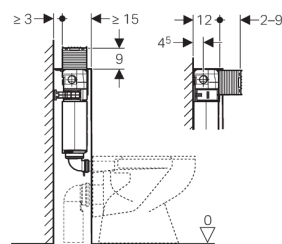

Смывной бачок скрытого монтажа Geberit Omega 12 см, 6 / 3 л, монтажная высота 82 см

Цель применения

- Для облицованных стен
- Для встраивания в пристенки по высоте бачка
- Для напольных и подвесных унитазов
- Для двойного смыва

Характеристики

- Регулируется по глубине
- Смывной бачок скрытого монтажа с верхней/фронтальной установкой
- Смывной бачок скрытого монтажа с противоконденсатной оболочкой
- При заводской установке возможен немедленный последующий смыв
- Приварное колено смыва
- Монтаж и сервисное обслуживание смывного бачка скрытого монтажа не требуют использования инструментов
- Подвод воды сбоку слева или сзади слева
- Защитная крышка окна технического обслуживания защищает от влаги и грязи
- Защитная крышка окна технического обслуживания с возможностью укорачивания

Технические данные

Гидравлическое давление	0,1–10 бар
Максимальная температура воды	25 °C
Объем воды для смыва, заводская установка	6 и 3 л
Большой объем воды для смыва, диапазон настройки	4,5 / 6 / 7,5 л
Малый объем воды для смыва, диапазон настройки	3–4 л
Расчетный расход	0,11 л/с
Минимальное гидравлическое давление для расчетного расхода	0,5 бар

Объем поставки

- Подвод воды R 1/2", подходит для MerplaFix, со встроенным угловым запорным вентилем и маховичком
- Защитная крышка для окна технического обслуживания
- Удлинитель колена смыва \varnothing 45 мм
- Защитная заглушка
- 2 крепежных уголка
- Крепеж