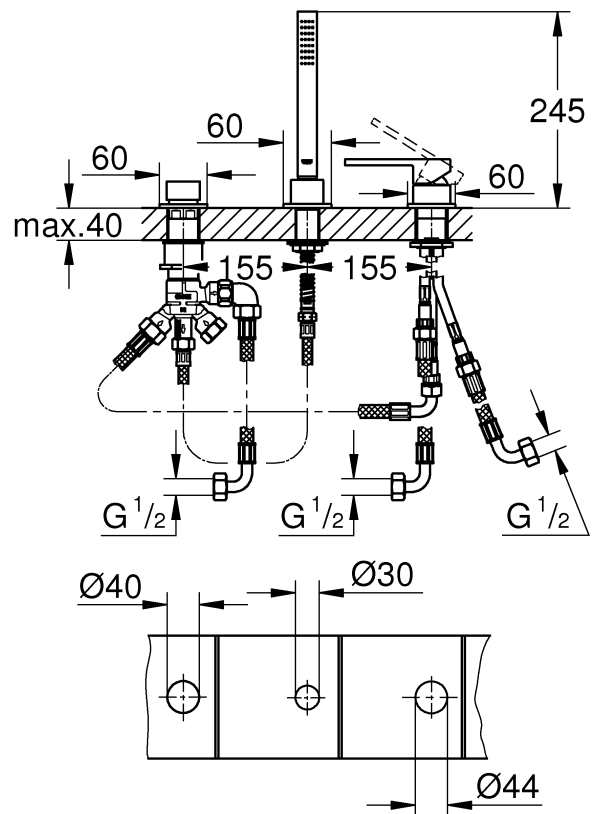

29 307

23 845

DIN  
1988

DIN EN  
806

**bar**

0,5 max. 10 5 1

**psi**

7.25 max. 145 72.5 14.5

**°C**

max. 70° 60°

**°F**

max. 158° 140°

32mm  
\*19 332

1

2

3

4

5

6a

6b

7a

7b

SERVICE

*19 332	32mm