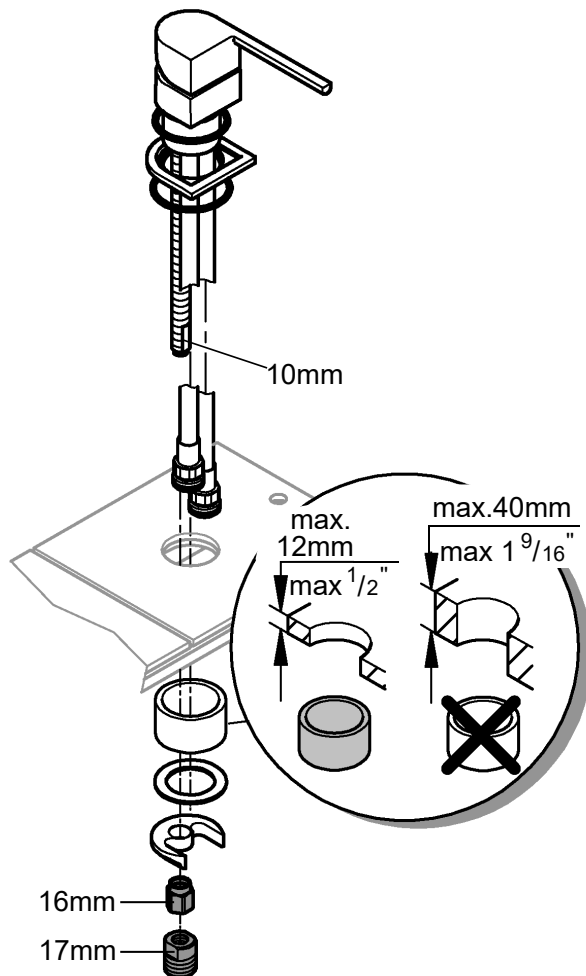

29 307

23 845

DIN  
1988

DIN EN  
806

**bar**

0,5 max. 10 5 1

**psi**

7.25 max. 145 72.5 14.5

**°C**

max. 70° 60°

**°F**

max. 158° 140°

32mm  
\*19 332

1

2

3

4

5

6a

6b

7a

7b

SERVICE

*19 332	32mm