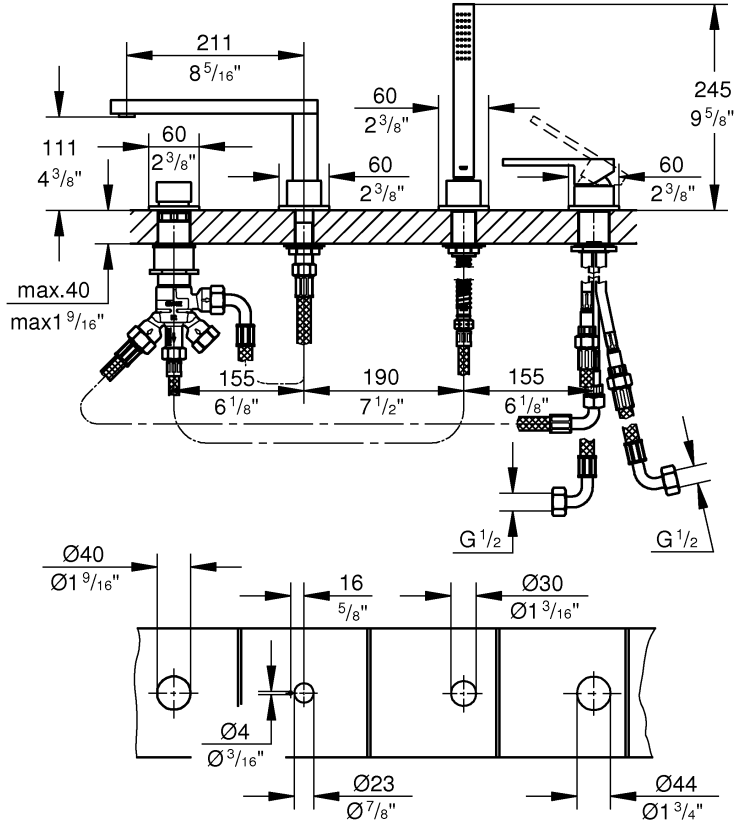

29 307

23 845

DIN  
1988

DIN EN  
806

**bar**

0,5 max. 10 5 1

**psi**

7.25 max. 145 72.5 14.5

**°C**

max. 70° 60°

**°F**

max. 158° 140°

32mm  
\*19 332

1

2

3

4

5

6a

6b

7a

7b

SERVICE

*19 332	32mm