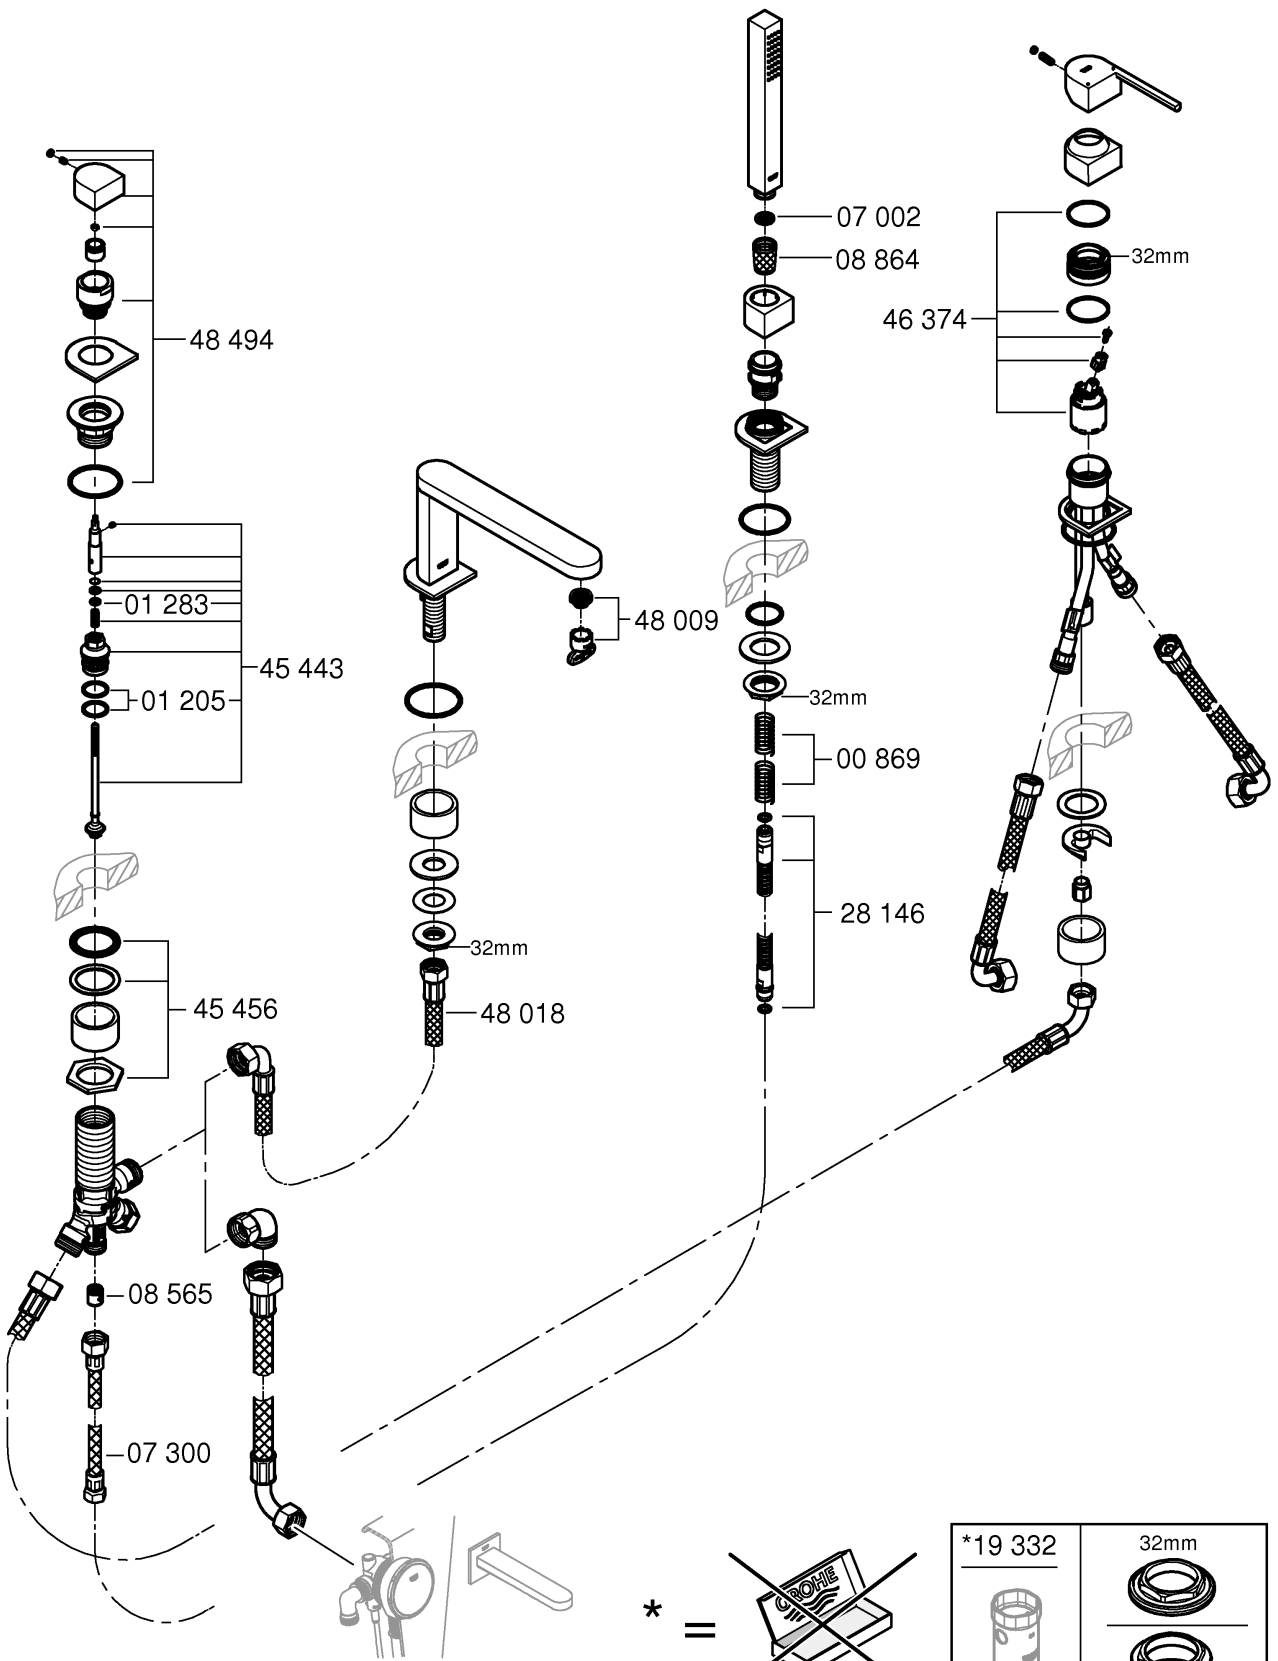

**°C**

max. 70° 60°

**°F**

max. 158° 140°

32mm  
\*19 332

1

2

3

4

5

6a

6b

7a

7b

SERVICE

*19 332	32mm