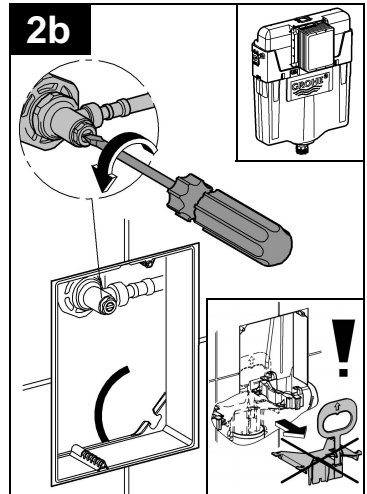

Design & Quality Engineering GROHE Germany

96.070.131/ÄM 208978/09.09

GROHE

ENJOY WATER®

Bitte diese Anleitung an den Benutzer der Armatur weitergeben!
Please pass these instructions on to the end user of the fitting!
S.v.p remettre cette instruction à l'utilisateur de la robinetterie!