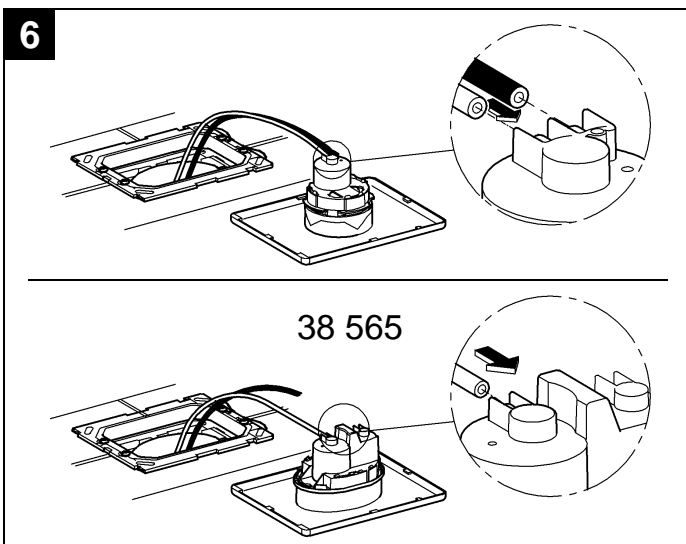

Design & Quality Engineering GROHE Germany

96.070.131/ÄM 208978/09.09

GROHE

ENJOY WATER®

Bitte diese Anleitung an den Benutzer der Armatur weitergeben!
Please pass these instructions on to the end user of the fitting!
S.v.p remettre cette instruction à l'utilisateur de la robinetterie!