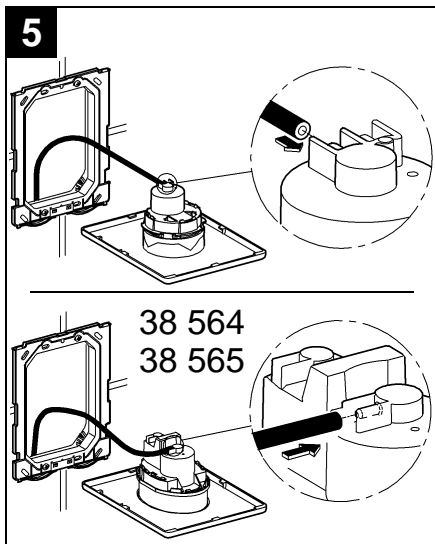

Design & Quality Engineering GROHE Germany

96.070.131/ÄM 208978/09.09

GROHE

ENJOY WATER®

Bitte diese Anleitung an den Benutzer der Armatur weitergeben!
Please pass these instructions on to the end user of the fitting!
S.v.p remettre cette instruction à l'utilisateur de la robinetterie!