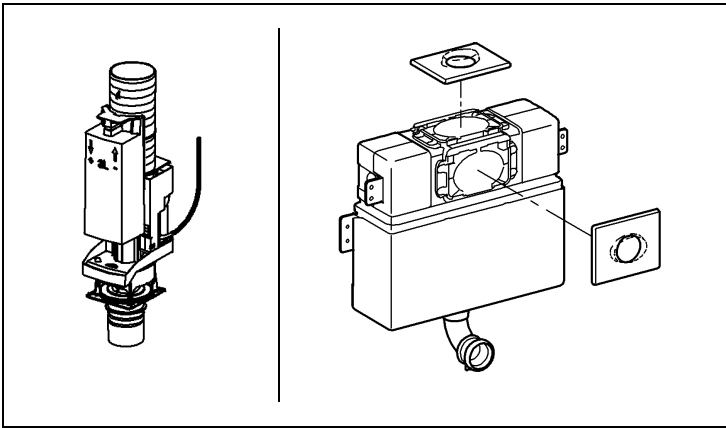

Design & Quality Engineering GROHE Germany

96.070.131/ÄM 208978/09.09

GROHE

ENJOY WATER®

Bitte diese Anleitung an den Benutzer der Armatur weitergeben!
Please pass these instructions on to the end user of the fitting!
S.v.p remettre cette instruction à l'utilisateur de la robinetterie!