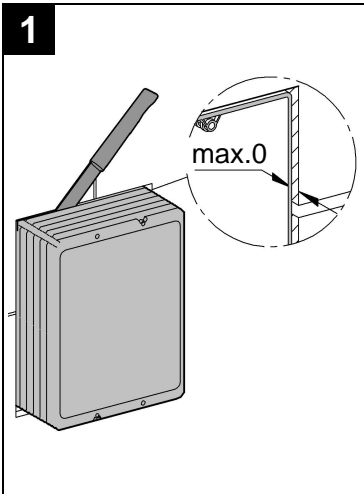

Design & Quality Engineering GROHE Germany

96.070.131/ÄM 208978/09.09

GROHE

ENJOY WATER®

Bitte diese Anleitung an den Benutzer der Armatur weitergeben!
Please pass these instructions on to the end user of the fitting!
S.v.p remettre cette instruction à l'utilisateur de la robinetterie!