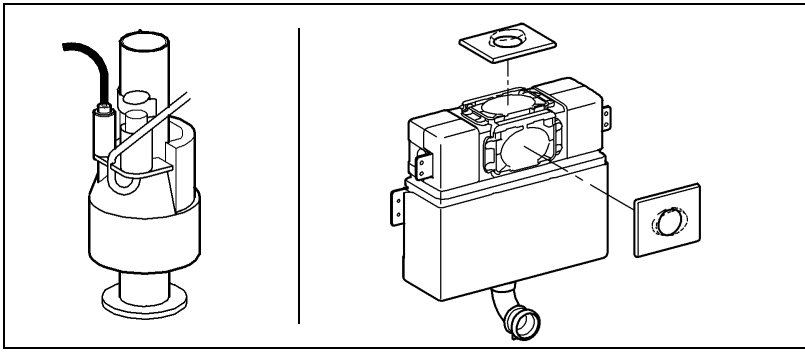

Design & Quality Engineering GROHE Germany

96.070.131/ÄM 208978/09.09

GROHE

ENJOY WATER®

Bitte diese Anleitung an den Benutzer der Armatur weitergeben!
Please pass these instructions on to the end user of the fitting!
S.v.p remettre cette instruction à l'utilisateur de la robinetterie!