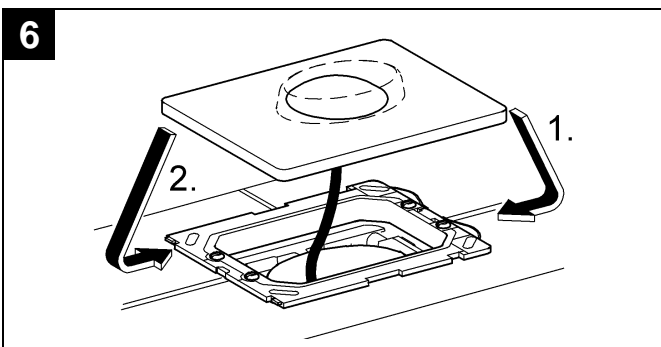

Design & Quality Engineering GROHE Germany

96.070.131/ÄM 208978/09.09

GROHE

ENJOY WATER®

Bitte diese Anleitung an den Benutzer der Armatur weitergeben!
Please pass these instructions on to the end user of the fitting!
S.v.p remettre cette instruction à l'utilisateur de la robinetterie!