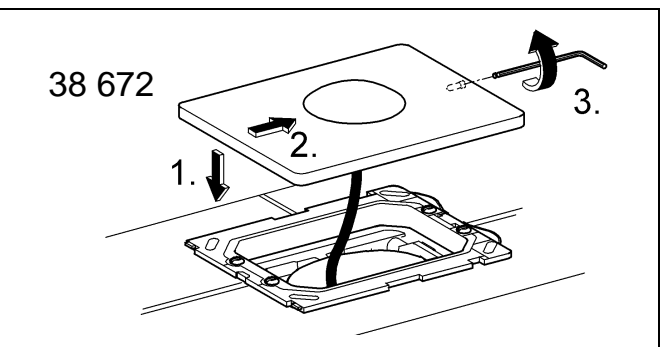

Design & Quality Engineering GROHE Germany

96.070.131/ÄM 208978/09.09

GROHE

ENJOY WATER®

Bitte diese Anleitung an den Benutzer der Armatur weitergeben!
Please pass these instructions on to the end user of the fitting!
S.v.p remettre cette instruction à l'utilisateur de la robinetterie!