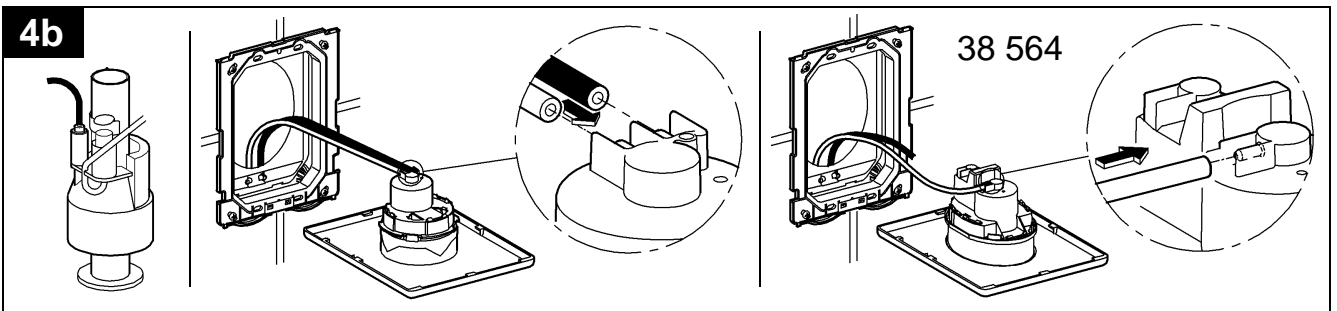

Design & Quality Engineering GROHE Germany

96.070.131/ÄM 208978/09.09

GROHE

ENJOY WATER®

Bitte diese Anleitung an den Benutzer der Armatur weitergeben!
Please pass these instructions on to the end user of the fitting!
S.v.p remettre cette instruction à l'utilisateur de la robinetterie!