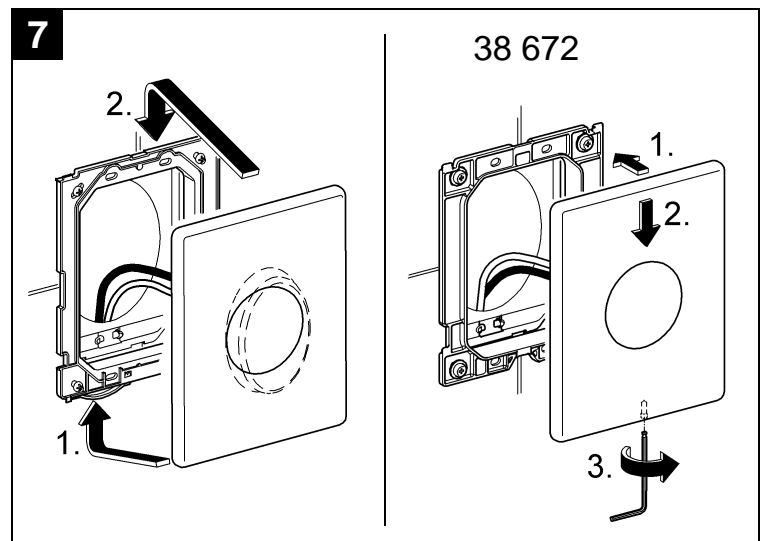

Design & Quality Engineering GROHE Germany

96.070.131/ÄM 208978/09.09

GROHE

ENJOY WATER®

Bitte diese Anleitung an den Benutzer der Armatur weitergeben!
Please pass these instructions on to the end user of the fitting!
S.v.p remettre cette instruction à l'utilisateur de la robinetterie!