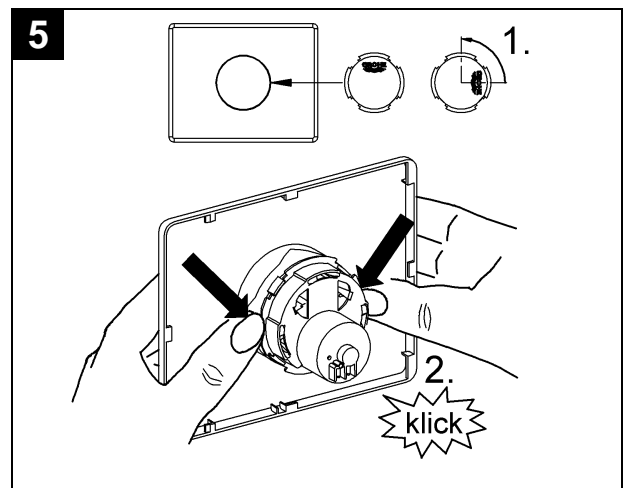

Design & Quality Engineering GROHE Germany

96.070.131/ÄM 208978/09.09

GROHE

ENJOY WATER®

Bitte diese Anleitung an den Benutzer der Armatur weitergeben!
Please pass these instructions on to the end user of the fitting!
S.v.p remettre cette instruction à l'utilisateur de la robinetterie!