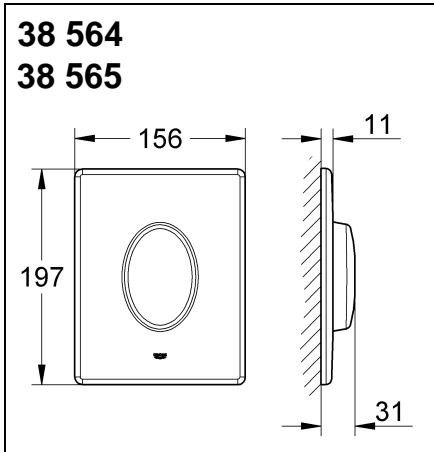

Design & Quality Engineering GROHE Germany

96.070.131/ÄM 208978/09.09

GROHE

ENJOY WATER®

Bitte diese Anleitung an den Benutzer der Armatur weitergeben!
Please pass these instructions on to the end user of the fitting!
S.v.p remettre cette instruction à l'utilisateur de la robinetterie!