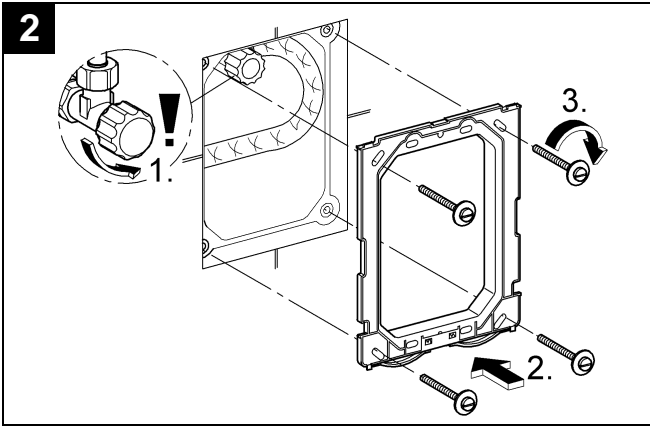

Design & Quality Engineering GROHE Germany

96.070.131/ÄM 208978/09.09

GROHE

ENJOY WATER®

Bitte diese Anleitung an den Benutzer der Armatur weitergeben!
Please pass these instructions on to the end user of the fitting!
S.v.p remettre cette instruction à l'utilisateur de la robinetterie!