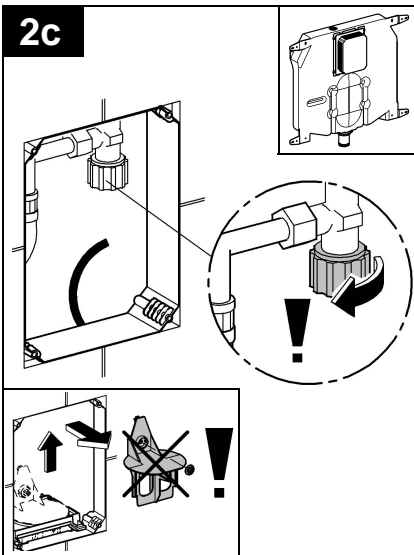

Design & Quality Engineering GROHE Germany

96.070.131/ÄM 208978/09.09

GROHE

ENJOY WATER®

Bitte diese Anleitung an den Benutzer der Armatur weitergeben!
Please pass these instructions on to the end user of the fitting!
S.v.p remettre cette instruction à l'utilisateur de la robinetterie!