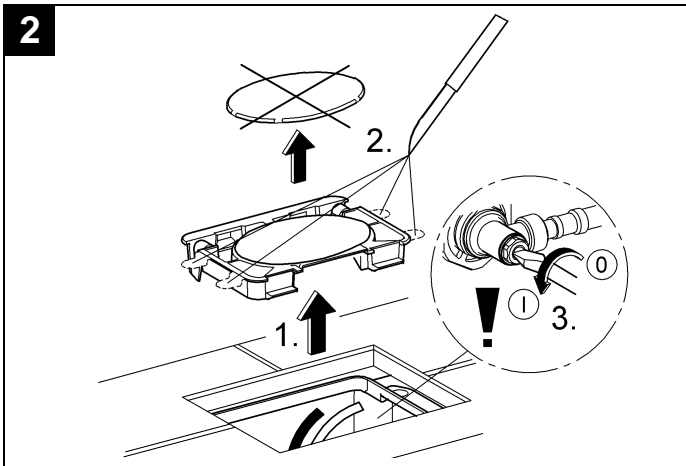

Design & Quality Engineering GROHE Germany

96.070.131/ÄM 208978/09.09

GROHE

ENJOY WATER®

Bitte diese Anleitung an den Benutzer der Armatur weitergeben!
Please pass these instructions on to the end user of the fitting!
S.v.p remettre cette instruction à l'utilisateur de la robinetterie!