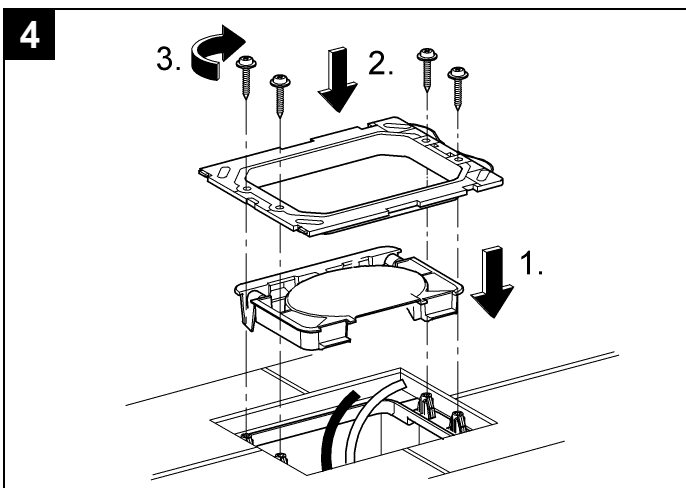

Design & Quality Engineering GROHE Germany

96.070.131/ÄM 208978/09.09

GROHE

ENJOY WATER®

Bitte diese Anleitung an den Benutzer der Armatur weitergeben!
Please pass these instructions on to the end user of the fitting!
S.v.p remettre cette instruction à l'utilisateur de la robinetterie!