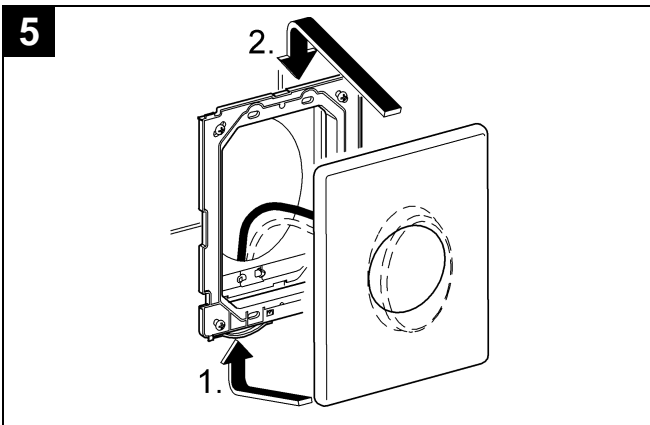

Design & Quality Engineering GROHE Germany

96.070.131/ÄM 208978/09.09

GROHE

ENJOY WATER®

Bitte diese Anleitung an den Benutzer der Armatur weitergeben!
Please pass these instructions on to the end user of the fitting!
S.v.p remettre cette instruction à l'utilisateur de la robinetterie!