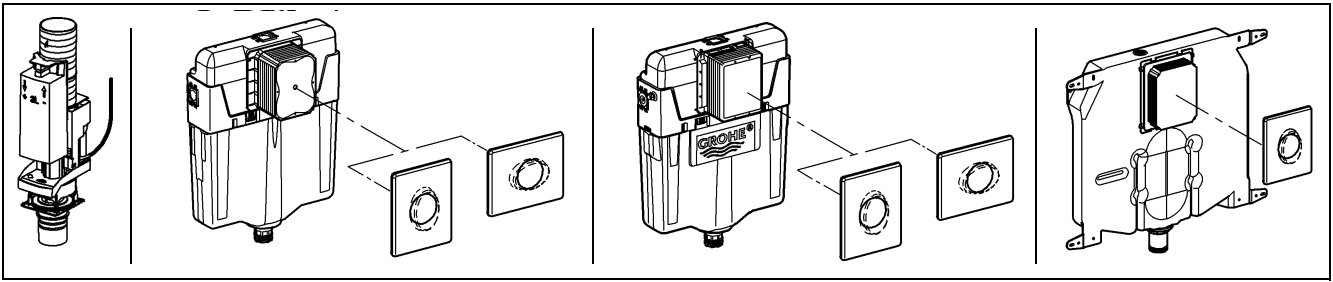

Design & Quality Engineering GROHE Germany

96.070.131/ÄM 208978/09.09

GROHE

ENJOY WATER®

Bitte diese Anleitung an den Benutzer der Armatur weitergeben!
Please pass these instructions on to the end user of the fitting!
S.v.p remettre cette instruction à l'utilisateur de la robinetterie!