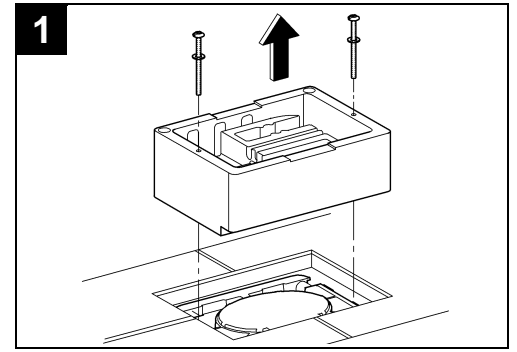

Design & Quality Engineering GROHE Germany

96.070.131/ÄM 208978/09.09

GROHE

ENJOY WATER®

Bitte diese Anleitung an den Benutzer der Armatur weitergeben!
Please pass these instructions on to the end user of the fitting!
S.v.p remettre cette instruction à l'utilisateur de la robinetterie!