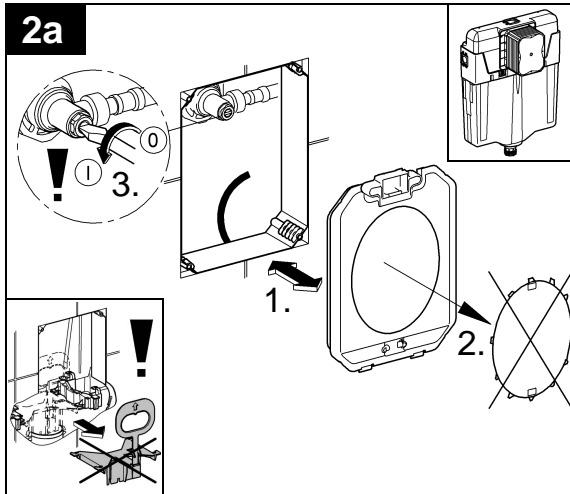

Design & Quality Engineering GROHE Germany

96.070.131/ÄM 208978/09.09

GROHE

ENJOY WATER®

Bitte diese Anleitung an den Benutzer der Armatur weitergeben!
Please pass these instructions on to the end user of the fitting!
S.v.p remettre cette instruction à l'utilisateur de la robinetterie!