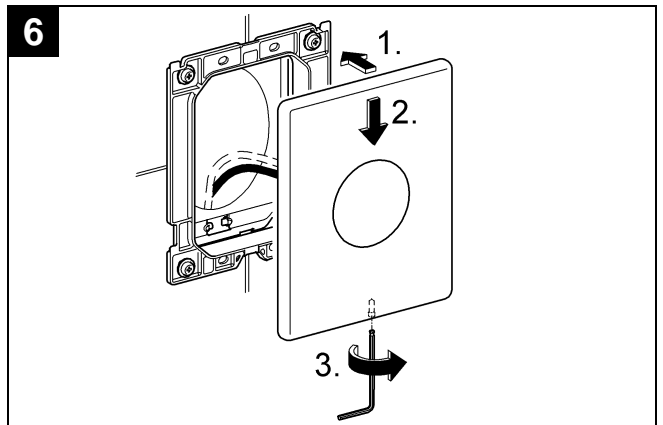

Design & Quality Engineering GROHE Germany

96.070.131/ÄM 208978/09.09

GROHE

ENJOY WATER®

Bitte diese Anleitung an den Benutzer der Armatur weitergeben!
Please pass these instructions on to the end user of the fitting!
S.v.p remettre cette instruction à l'utilisateur de la robinetterie!