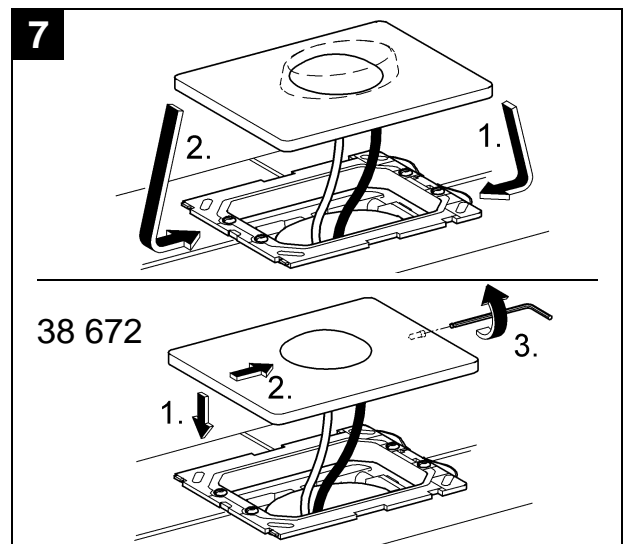

Design & Quality Engineering GROHE Germany

96.070.131/ÄM 208978/09.09

GROHE

ENJOY WATER®

Bitte diese Anleitung an den Benutzer der Armatur weitergeben!
Please pass these instructions on to the end user of the fitting!
S.v.p remettre cette instruction à l'utilisateur de la robinetterie!