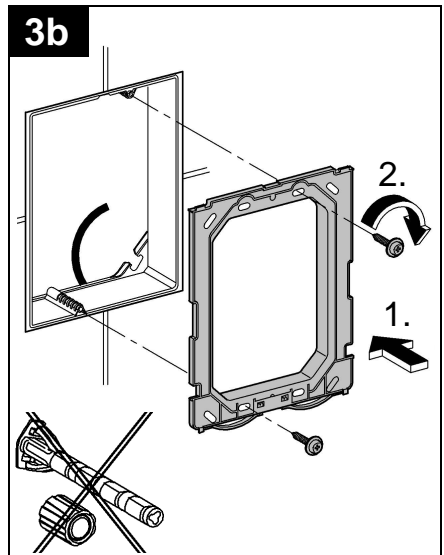

Design & Quality Engineering GROHE Germany

96.070.131/ÄM 208978/09.09

GROHE

ENJOY WATER®

Bitte diese Anleitung an den Benutzer der Armatur weitergeben!
Please pass these instructions on to the end user of the fitting!
S.v.p remettre cette instruction à l'utilisateur de la robinetterie!