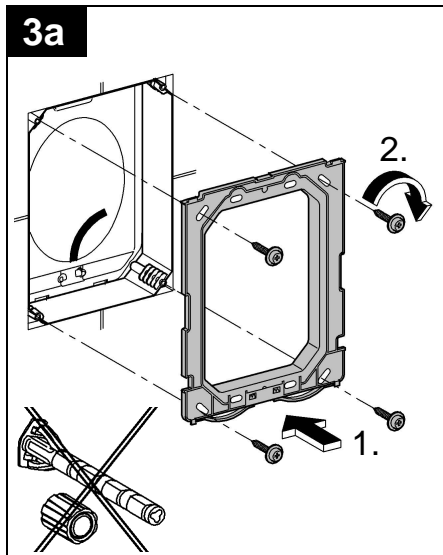

Design & Quality Engineering GROHE Germany

96.070.131/ÄM 208978/09.09

GROHE

ENJOY WATER®

Bitte diese Anleitung an den Benutzer der Armatur weitergeben!
Please pass these instructions on to the end user of the fitting!
S.v.p remettre cette instruction à l'utilisateur de la robinetterie!