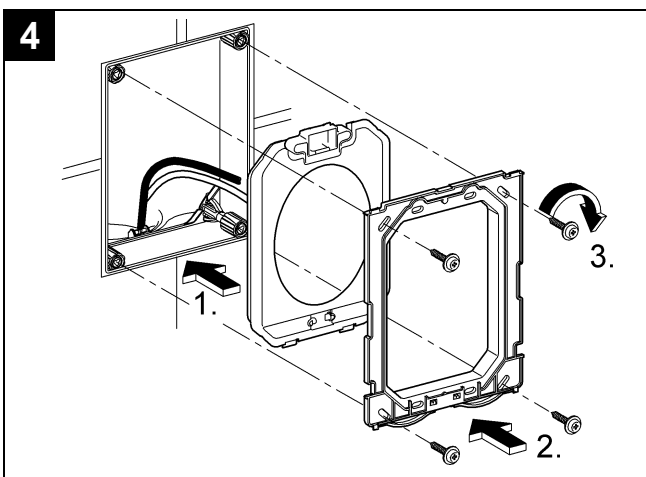

Design & Quality Engineering GROHE Germany

96.070.131/ÄM 208978/09.09

GROHE

ENJOY WATER®

Bitte diese Anleitung an den Benutzer der Armatur weitergeben!
Please pass these instructions on to the end user of the fitting!
S.v.p remettre cette instruction à l'utilisateur de la robinetterie!