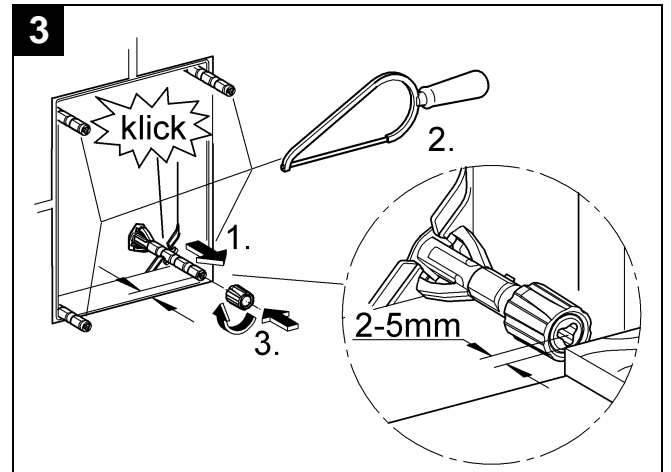

Design & Quality Engineering GROHE Germany

96.070.131/ÄM 208978/09.09

GROHE

ENJOY WATER®

Bitte diese Anleitung an den Benutzer der Armatur weitergeben!
Please pass these instructions on to the end user of the fitting!
S.v.p remettre cette instruction à l'utilisateur de la robinetterie!