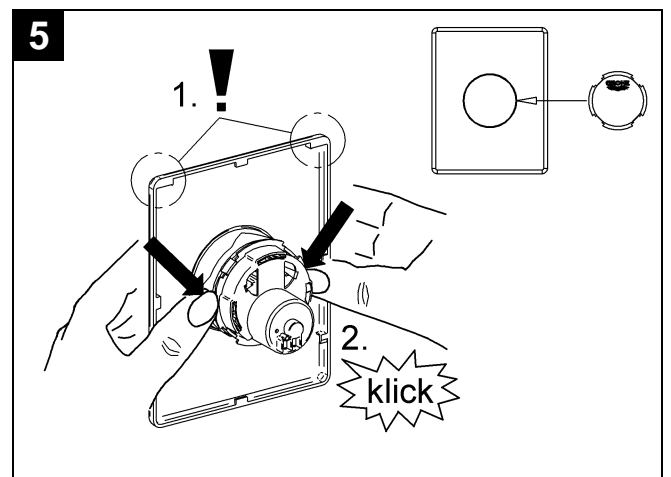

Design & Quality Engineering GROHE Germany

96.070.131/ÄM 208978/09.09

GROHE

ENJOY WATER®

Bitte diese Anleitung an den Benutzer der Armatur weitergeben!
Please pass these instructions on to the end user of the fitting!
S.v.p remettre cette instruction à l'utilisateur de la robinetterie!