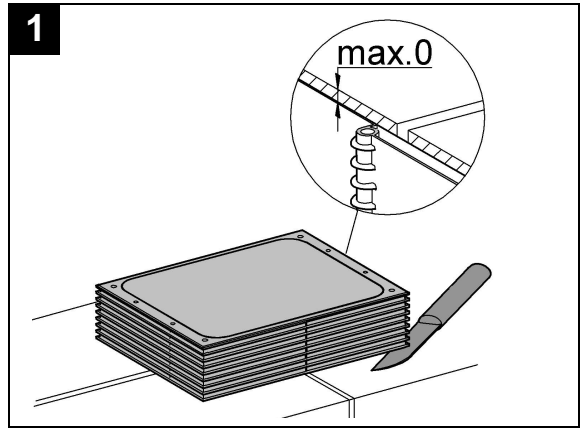

Design & Quality Engineering GROHE Germany

96.070.131/ÄM 208978/09.09

GROHE

ENJOY WATER®

Bitte diese Anleitung an den Benutzer der Armatur weitergeben!
Please pass these instructions on to the end user of the fitting!
S.v.p remettre cette instruction à l'utilisateur de la robinetterie!