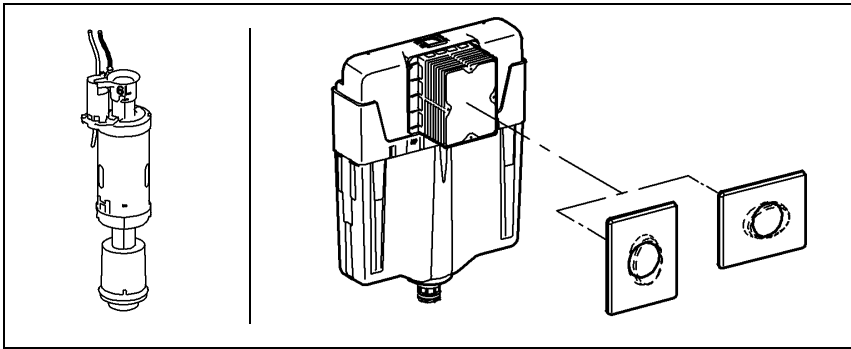

Design & Quality Engineering GROHE Germany

96.070.131/ÄM 208978/09.09

GROHE

ENJOY WATER®

Bitte diese Anleitung an den Benutzer der Armatur weitergeben!
Please pass these instructions on to the end user of the fitting!
S.v.p remettre cette instruction à l'utilisateur de la robinetterie!