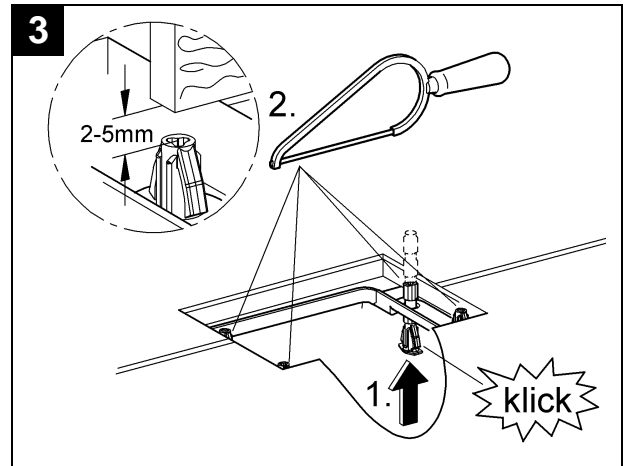

Design & Quality Engineering GROHE Germany

96.070.131/ÄM 208978/09.09

GROHE

ENJOY WATER®

Bitte diese Anleitung an den Benutzer der Armatur weitergeben!
Please pass these instructions on to the end user of the fitting!
S.v.p remettre cette instruction à l'utilisateur de la robinetterie!