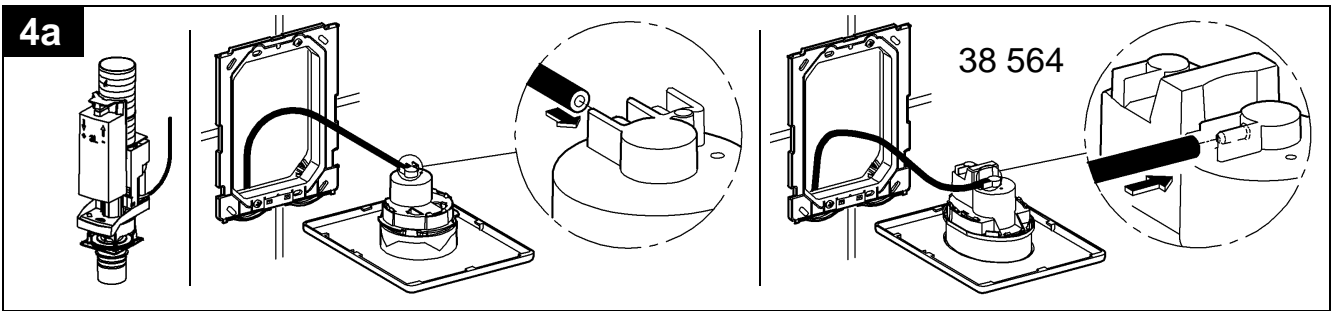

Design & Quality Engineering GROHE Germany

96.070.131/ÄM 208978/09.09

GROHE

ENJOY WATER®

Bitte diese Anleitung an den Benutzer der Armatur weitergeben!
Please pass these instructions on to the end user of the fitting!
S.v.p remettre cette instruction à l'utilisateur de la robinetterie!