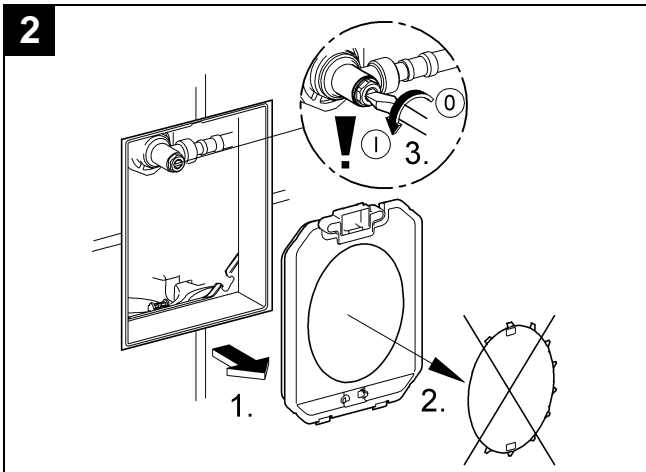

Design & Quality Engineering GROHE Germany

96.070.131/ÄM 208978/09.09

GROHE

ENJOY WATER®

Bitte diese Anleitung an den Benutzer der Armatur weitergeben!
Please pass these instructions on to the end user of the fitting!
S.v.p remettre cette instruction à l'utilisateur de la robinetterie!