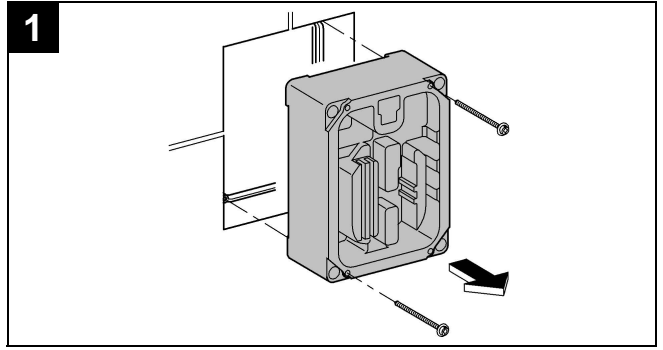

Design & Quality Engineering GROHE Germany

96.070.131/ÄM 208978/09.09

GROHE

ENJOY WATER®

Bitte diese Anleitung an den Benutzer der Armatur weitergeben!
Please pass these instructions on to the end user of the fitting!
S.v.p remettre cette instruction à l'utilisateur de la robinetterie!