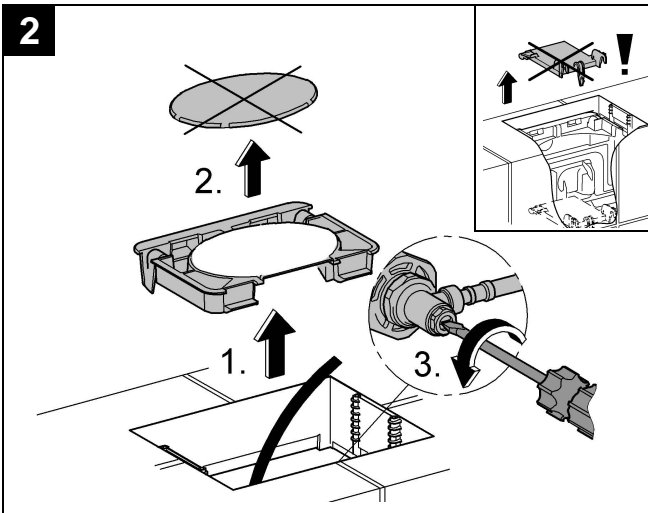

Design & Quality Engineering GROHE Germany

96.070.131/ÄM 208978/09.09

GROHE

ENJOY WATER®

Bitte diese Anleitung an den Benutzer der Armatur weitergeben!
Please pass these instructions on to the end user of the fitting!
S.v.p remettre cette instruction à l'utilisateur de la robinetterie!