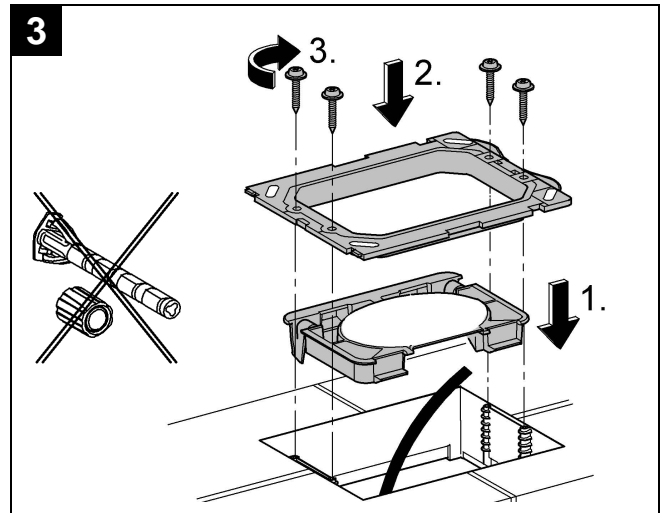

Design & Quality Engineering GROHE Germany

96.070.131/ÄM 208978/09.09

GROHE

ENJOY WATER®

Bitte diese Anleitung an den Benutzer der Armatur weitergeben!
Please pass these instructions on to the end user of the fitting!
S.v.p remettre cette instruction à l'utilisateur de la robinetterie!