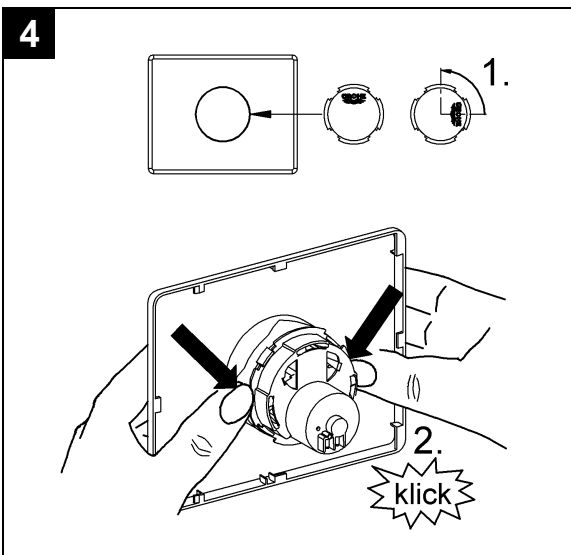

Design & Quality Engineering GROHE Germany

96.070.131/ÄM 208978/09.09

GROHE

ENJOY WATER®

Bitte diese Anleitung an den Benutzer der Armatur weitergeben!
Please pass these instructions on to the end user of the fitting!
S.v.p remettre cette instruction à l'utilisateur de la robinetterie!