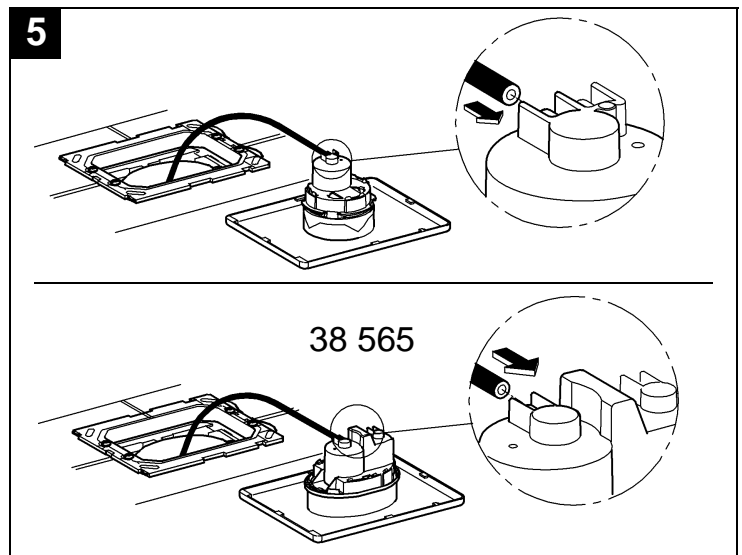

Design & Quality Engineering GROHE Germany

96.070.131/ÄM 208978/09.09

GROHE

ENJOY WATER®

Bitte diese Anleitung an den Benutzer der Armatur weitergeben!
Please pass these instructions on to the end user of the fitting!
S.v.p remettre cette instruction à l'utilisateur de la robinetterie!