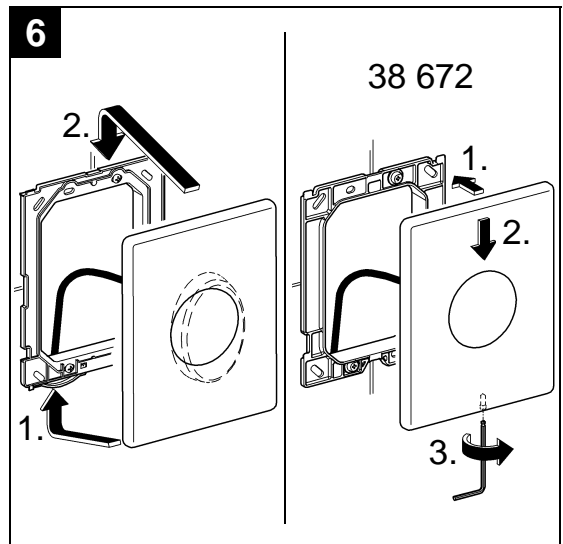

Design & Quality Engineering GROHE Germany

96.070.131/ÄM 208978/09.09

GROHE

ENJOY WATER®

Bitte diese Anleitung an den Benutzer der Armatur weitergeben!
Please pass these instructions on to the end user of the fitting!
S.v.p remettre cette instruction à l'utilisateur de la robinetterie!