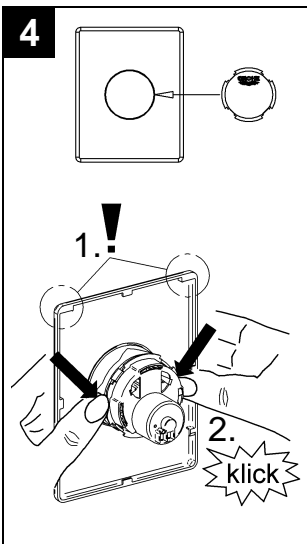

Design & Quality Engineering GROHE Germany

96.070.131/ÄM 208978/09.09

GROHE

ENJOY WATER®

Bitte diese Anleitung an den Benutzer der Armatur weitergeben!
Please pass these instructions on to the end user of the fitting!
S.v.p remettre cette instruction à l'utilisateur de la robinetterie!