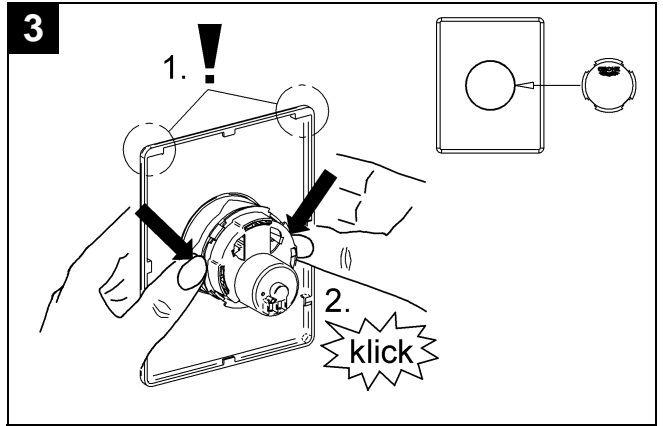

Design & Quality Engineering GROHE Germany

96.070.131/ÄM 208978/09.09

GROHE

ENJOY WATER®

Bitte diese Anleitung an den Benutzer der Armatur weitergeben!
Please pass these instructions on to the end user of the fitting!
S.v.p remettre cette instruction à l'utilisateur de la robinetterie!