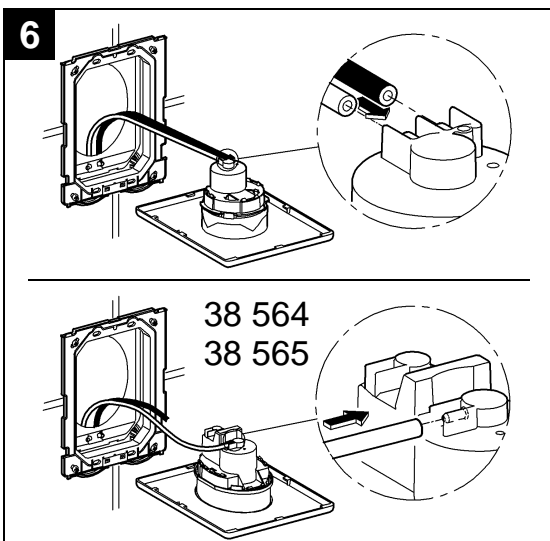

Design & Quality Engineering GROHE Germany

96.070.131/ÄM 208978/09.09

GROHE

ENJOY WATER®

Bitte diese Anleitung an den Benutzer der Armatur weitergeben!
Please pass these instructions on to the end user of the fitting!
S.v.p remettre cette instruction à l'utilisateur de la robinetterie!