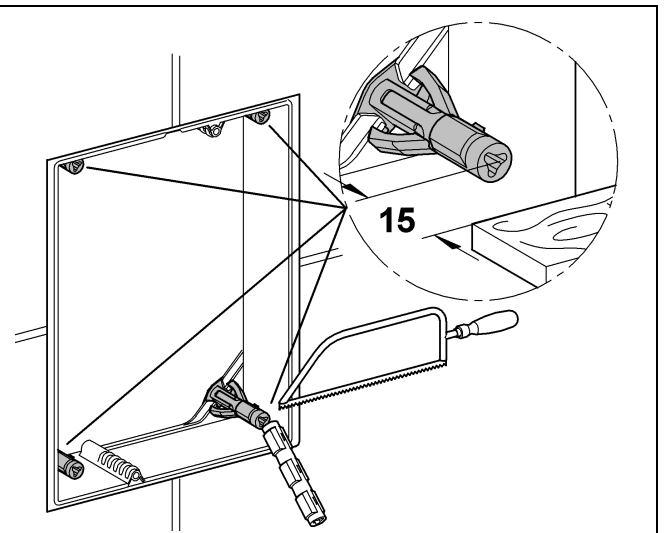

GROHE

ENJOY WATER®

38 845
38 916

38 849 38 914
38 913

38 845 38 914
38 849 38 916
38 913

GROHE FRESH ist nicht einsetzbar!

GROHE FRESH is not applicable!

Bitte diese Anleitung an den Benutzer der Armatur weitergeben!
Please pass these instructions on to the end user of the fitting!
S.v.p remettre cette instruction à l'utilisateur de la robinetterie!