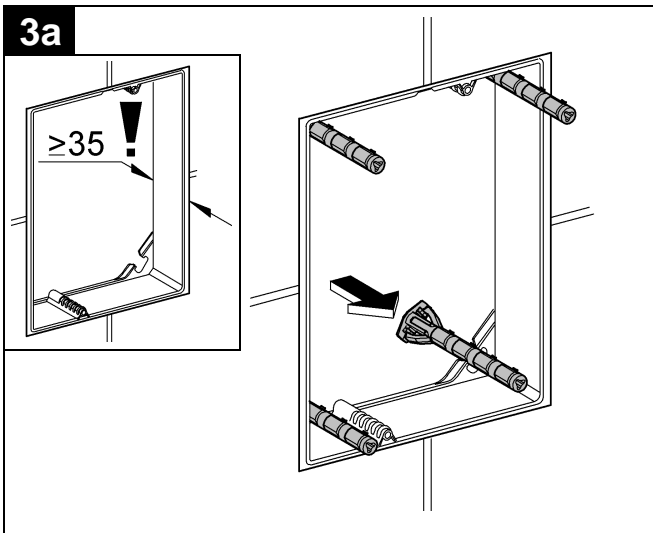

GROHE

ENJOY WATER®

38 845
38 916

38 849 38 914
38 913

38 845 38 914
38 849 38 916
38 913

GROHE FRESH ist nicht einsetzbar!

GROHE FRESH is not applicable!

Bitte diese Anleitung an den Benutzer der Armatur weitergeben!
Please pass these instructions on to the end user of the fitting!
S.v.p remettre cette instruction à l'utilisateur de la robinetterie!