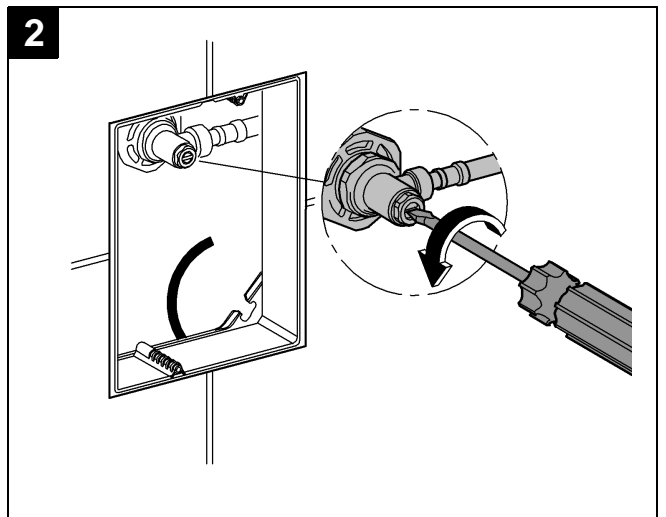

GROHE

ENJOY WATER®

38 845
38 916

38 849 38 914
38 913

38 845 38 914
38 849 38 916
38 913

GROHE FRESH ist nicht einsetzbar!

GROHE FRESH is not applicable!

Bitte diese Anleitung an den Benutzer der Armatur weitergeben!
Please pass these instructions on to the end user of the fitting!
S.v.p remettre cette instruction à l'utilisateur de la robinetterie!