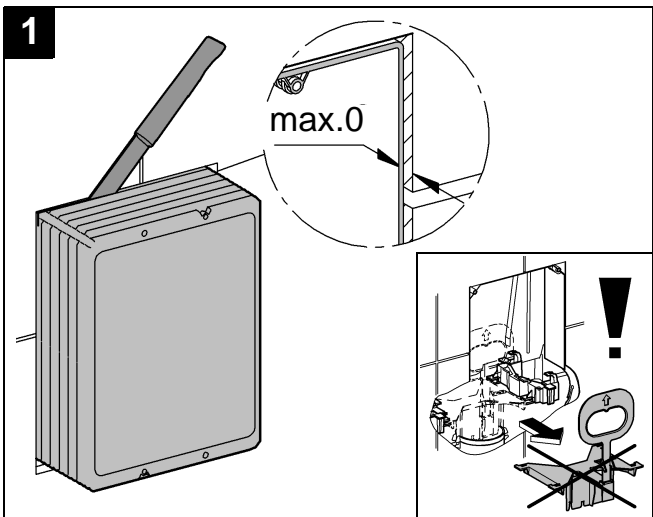

GROHE

ENJOY WATER®

38 845
38 916

38 849 38 914
38 913

38 845 38 914
38 849 38 916
38 913

GROHE FRESH ist nicht einsetzbar!

GROHE FRESH is not applicable!

Bitte diese Anleitung an den Benutzer der Armatur weitergeben!
Please pass these instructions on to the end user of the fitting!
S.v.p remettre cette instruction à l'utilisateur de la robinetterie!