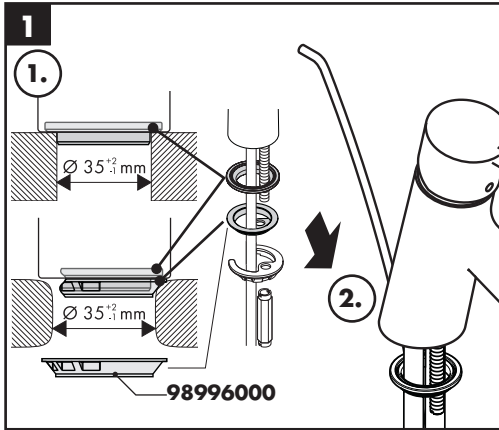

Очистка

см прилагаемая брошюра

Знак технического контроля (см. стр. 40)

Монтаж см. стр. 31

60 °C

10 °C

0,3 MPa
0,3 МПа
0,3 میجاباسکال

Focus Care 70