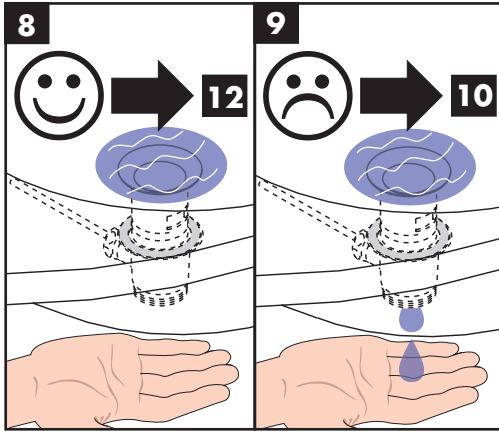

Очистка

см прилагаемая брошюра

Знак технического контроля (см. стр. 40)

Монтаж см. стр. 31

60 °C

10 °C

0,3 MPa
0,3 МПа
0,3 میجاباسکال

Focus Care 70