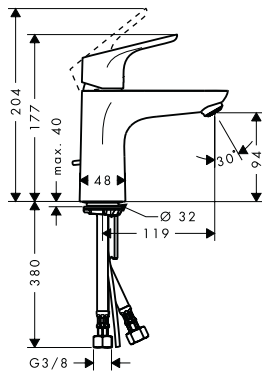

Focus Project 100
31682000