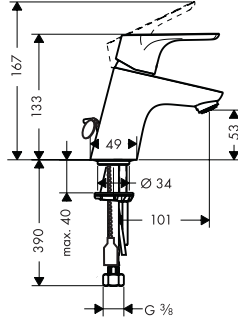

Focus 70
31732000