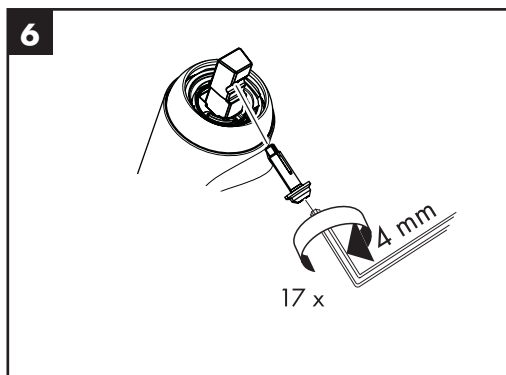

Очистка

см прилагаемая брошюра

Знак технического контроля (см. стр. 40)

Монтаж см. стр. 31

60 °C

10 °C

0,3 MPa
0,3 МПа
0,3 میجاباسکال

Focus Care 70