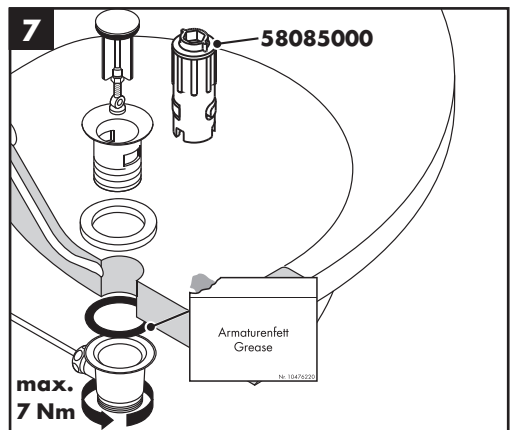

Очистка

см прилагаемая брошюра

Знак технического контроля (см. стр. 40)

Монтаж см. стр. 31

60 °C

10 °C

0,3 MPa
0,3 МПа
0,3 میجاباسکال

Focus Care 70