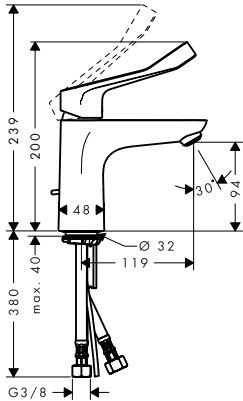

Focus Care 100

31911000 / 31915000 /
31917000