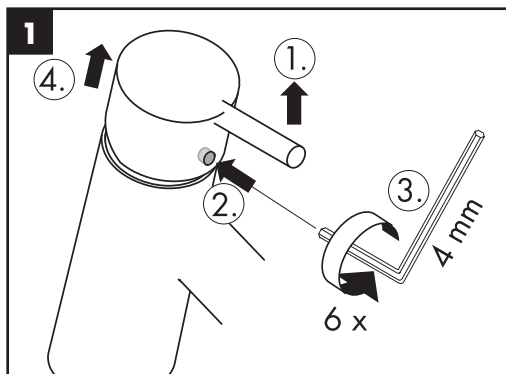

Очистка

см прилагаемая брошюра

Знак технического контроля (см. стр. 40)

Монтаж см. стр. 31

60 °C

10 °C

0,3 MPa
0,3 МПа
0,3 میجاباسکال

Focus Care 70