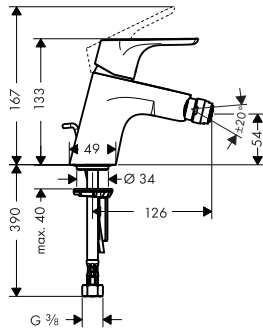

Focus

31920000 / 31922000