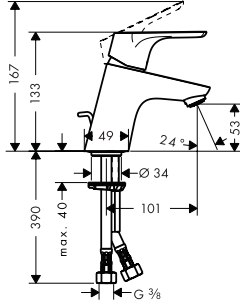

Focus Project 70
31970000