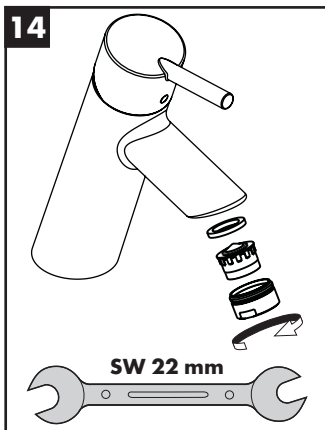

Очистка

см прилагаемая брошюра

Знак технического контроля (см. стр. 40)

Монтаж см. стр. 31

60 °C

10 °C

0,3 MPa
0,3 МПа
0,3 میجاباسکال

Focus Care 70