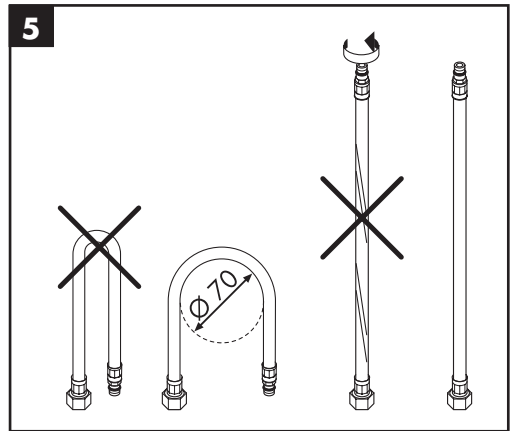

Очистка

см прилагаемая брошюра

Знак технического контроля (см. стр. 40)

Монтаж см. стр. 31

60 °C

10 °C

0,3 MPa
0,3 МПа
0,3 میجاباسکال

Focus Care 70