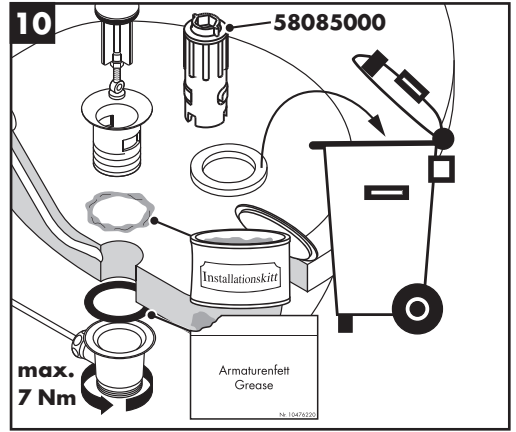

Очистка

см прилагаемая брошюра

Знак технического контроля (см. стр. 40)

Монтаж см. стр. 31

60 °C

10 °C

0,3 MPa
0,3 МПа
0,3 میجاباسکال

Focus Care 70