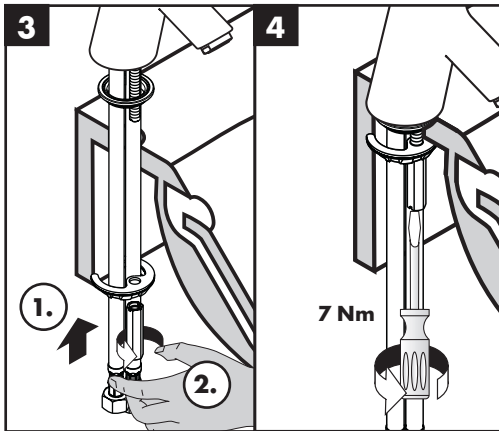

Очистка

см прилагаемая брошюра

Знак технического контроля (см. стр. 40)

Монтаж см. стр. 31

60 °C

10 °C

0,3 MPa
0,3 МПа
0,3 میجاباسکال

Focus Care 70