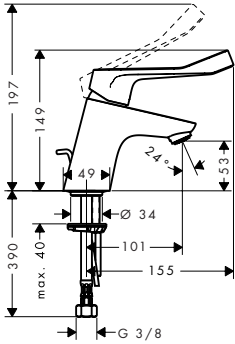

Focus Care 70

31910000 / 31914000