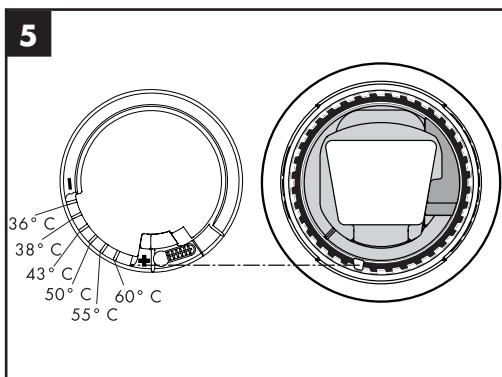

Очистка

см прилагаемая брошюра

Знак технического контроля (см. стр. 40)

Монтаж см. стр. 31

60 °C

10 °C

0,3 MPa
0,3 МПа
0,3 میجاباسکال

Focus Care 70