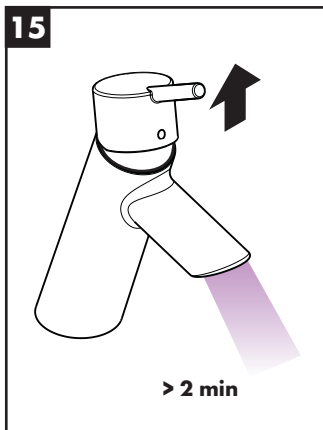

Очистка

см прилагаемая брошюра

Знак технического контроля (см. стр. 40)

Монтаж см. стр. 31

60 °C

10 °C

0,3 MPa
0,3 МПа
0,3 میجاباسکال

Focus Care 70