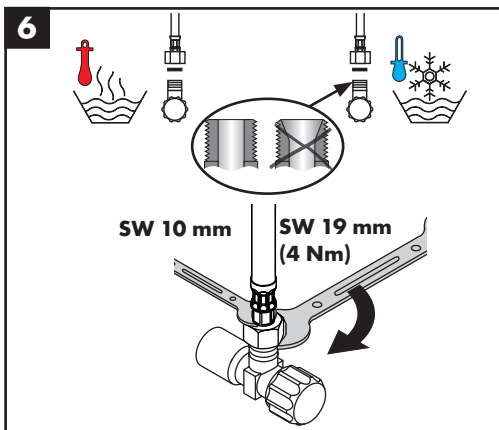

Очистка

см прилагаемая брошюра

Знак технического контроля (см. стр. 40)

Монтаж см. стр. 31

60 °C

10 °C

0,3 MPa
0,3 МПа
0,3 میجاباسکال

Focus Care 70