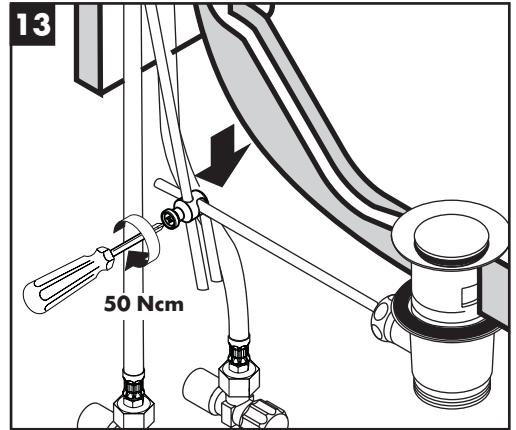

Очистка

см прилагаемая брошюра

Знак технического контроля (см. стр. 40)

Монтаж см. стр. 31

60 °C

10 °C

0,3 MPa
0,3 МПа
0,3 میجاباسکال

Focus Care 70