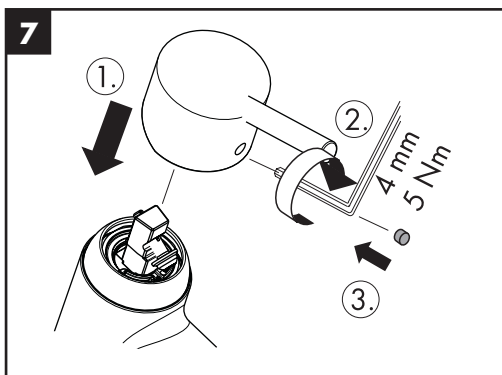

Очистка

см прилагаемая брошюра

Знак технического контроля (см. стр. 40)

Монтаж см. стр. 31

60 °C

10 °C

0,3 MPa
0,3 МПа
0,3 میجاباسکال

Focus Care 70