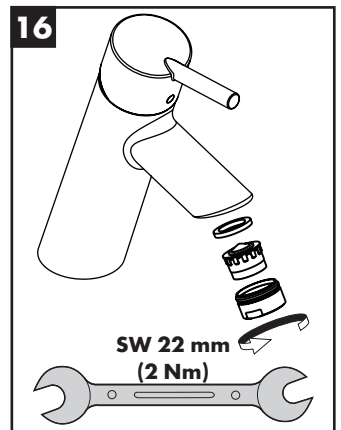

Очистка

см прилагаемая брошюра

Знак технического контроля (см. стр. 40)

Монтаж см. стр. 31

60 °C

10 °C

0,3 MPa
0,3 МПа
0,3 میجاباسکال

Focus Care 70