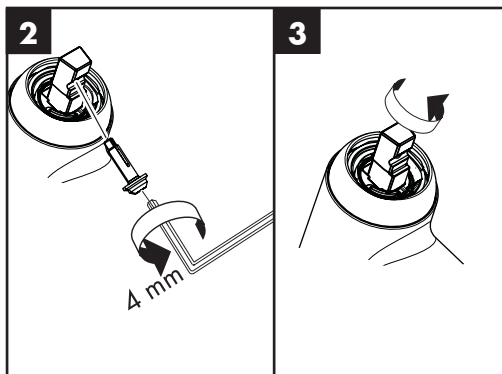

Очистка

см прилагаемая брошюра

Знак технического контроля (см. стр. 40)

Монтаж см. стр. 31

60 °C

10 °C

0,3 MPa
0,3 МПа
0,3 میجاباسکال

Focus Care 70