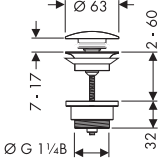

50105000

94139000

50100000

94139007

92168000

Focus 70

31539000 / 31604000 /
31621000 / 31730000 /
31732000 / 31733000

Focus 100

31509000 / 31517000 /
31607000

Focus

31920000 / 31922000

Focus 70

31951000 / 31952000

Focus 100

31513000 / 31603000

Focus Care 70

31910000 / 31914000

Focus Care 100

31911000 / 31915000 /

31917000

Focus Project 70

31970000

Focus Project 100

31682000