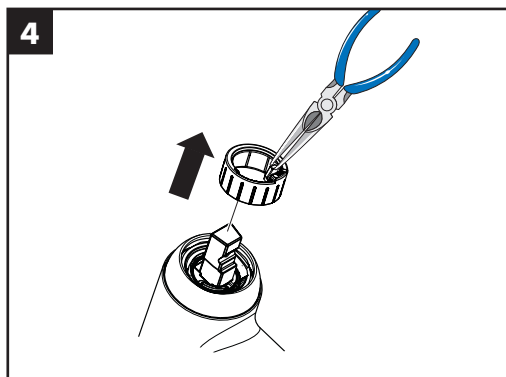

Очистка

см прилагаемая брошюра

Знак технического контроля (см. стр. 40)

Монтаж см. стр. 31

60 °C

10 °C

0,3 MPa
0,3 МПа
0,3 میجاباسکال

Focus Care 70