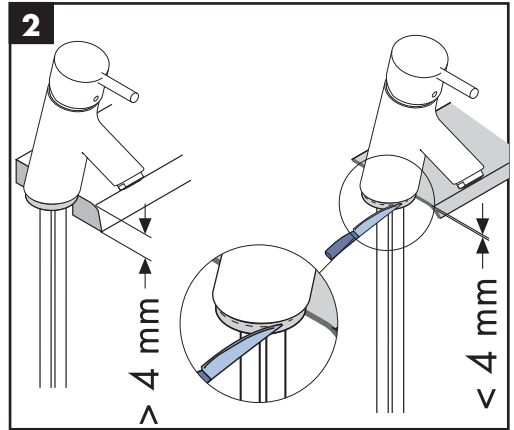

Очистка

см прилагаемая брошюра

Знак технического контроля (см. стр. 40)

Монтаж см. стр. 31

60 °C

10 °C

0,3 MPa
0,3 МПа
0,3 میجاباسکال

Focus Care 70