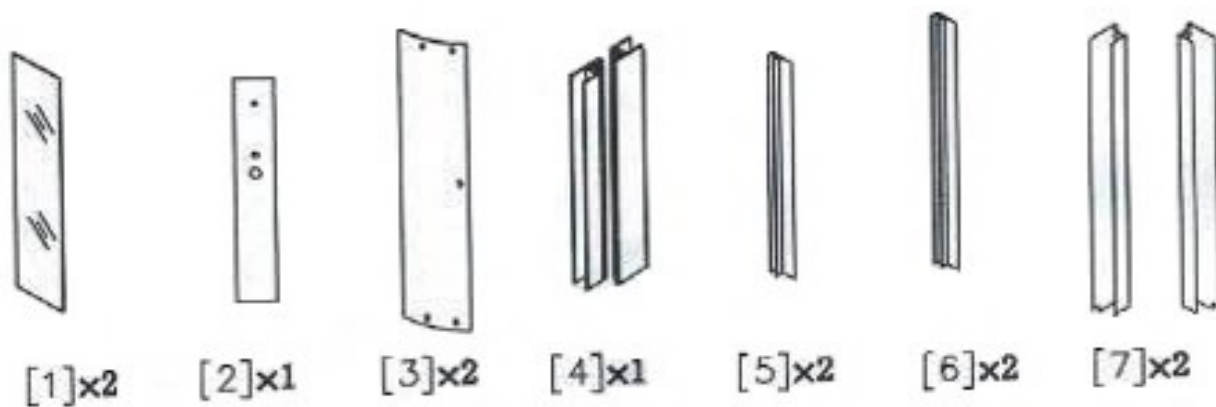

Инструкция по сборке душевой кабины P-502

А

Б

В

Г

1/3

2/3

3/3

[18]x4

(ST4*10)

[19]x4

(ST3.5*16)

[20]x4

(ST3.5*30)

[21]x8

(M4*25)

[22]x8

(M4*16)

[23]x8

24]x1

(ϕ 4.2mm)

(ϕ 2.5mm)

25]x2

[26]x1