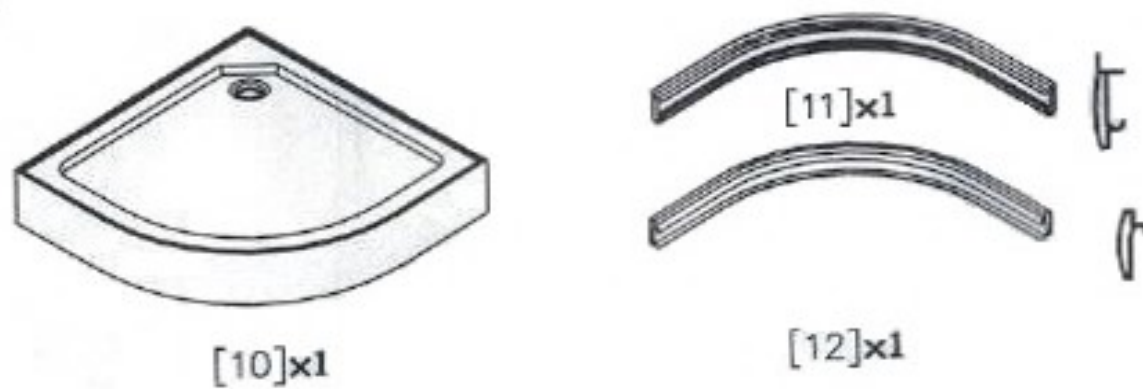

Инструкция по сборке душевой кабины P-502

А

Б

В

Г

1/3

2/3

3/3

[18]x4

(ST4*10)

[19]x4

(ST3.5*16)

[20]x4

(ST3.5*30)

[21]x8

(M4*25)

[22]x8

(M4*16)

[23]x8

24]x1

(ϕ 4.2mm)

(ϕ 2.5mm)

25]x2

[26]x1