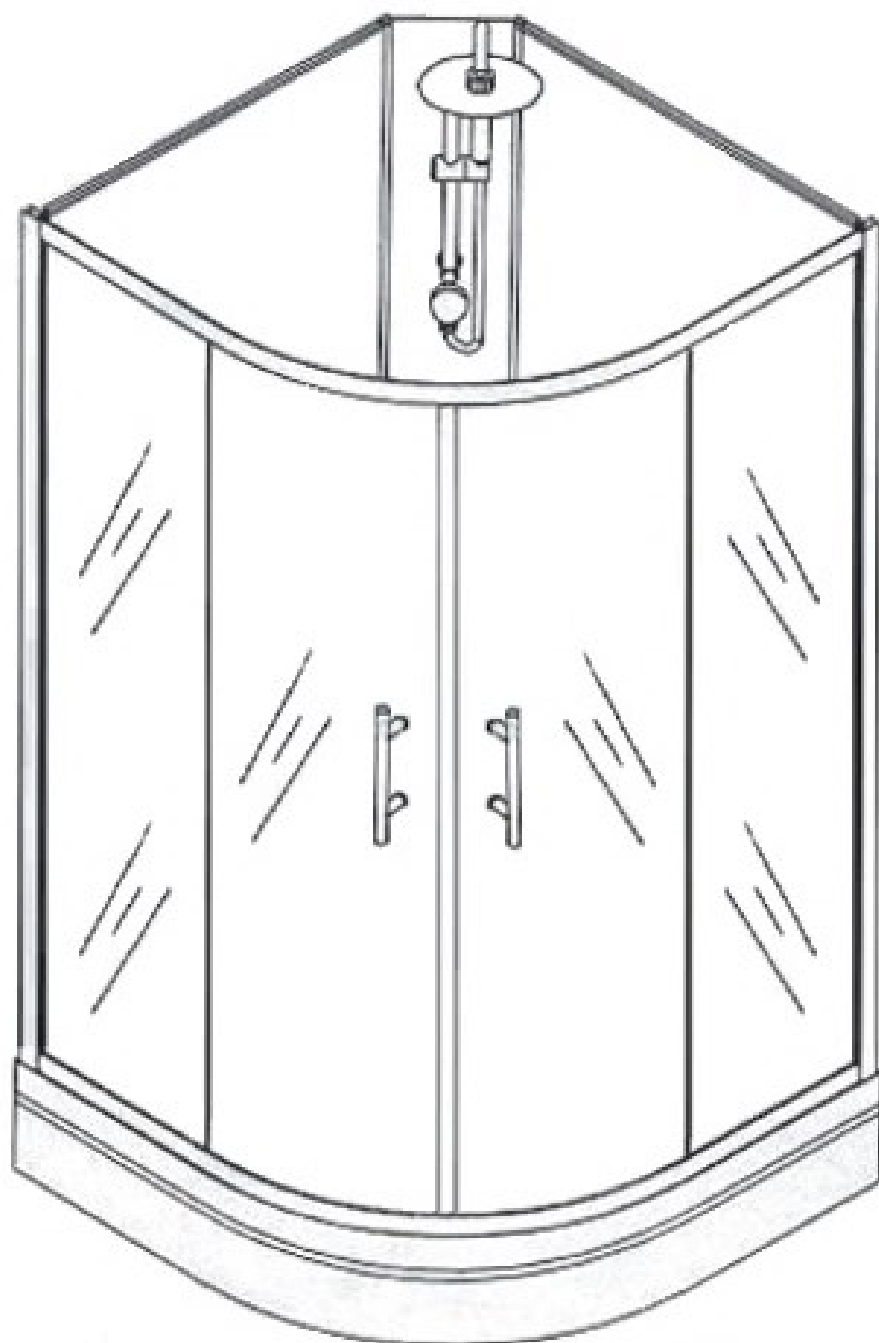

Инструкция по сборке душевой кабины P-502

А

Б

В

Г

1/3

2/3

3/3

[18]x4

(ST4*10)

[19]x4

(ST3.5*16)

[20]x4

(ST3.5*30)

[21]x8

(M4*25)