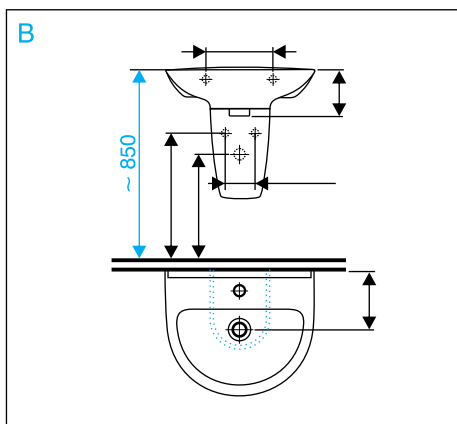

JIKA

8.9461.4.000.000.1

JIKA

LAUFEN CZ s.r.o.
 V Tůních 3/1637
 120 00 Praha 2
 Česká republika
 Tel.: +420 296 337 701
 e-mail: product.support@cz.laufen.com
 www.jika.cz