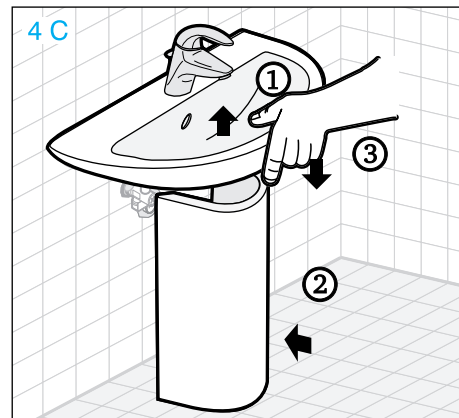

JIKA

8.9461.4.000.000.1

JIKA

LAUFEN CZ s.r.o.
 V Tůních 3/1637
 120 00 Praha 2
 Česká republika
 Tel.: +420 296 337 701
 e-mail: product.support@cz.laufen.com
 www.jika.cz