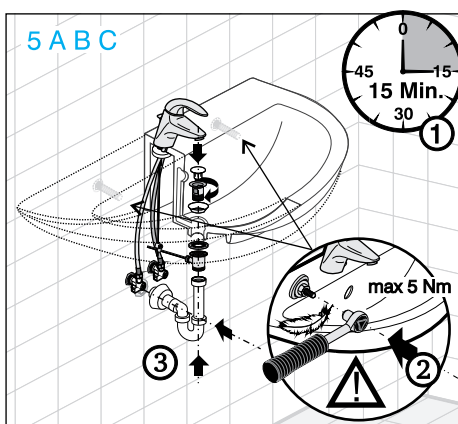

JIKA

8.9461.4.000.000.1

JIKA

LAUFEN CZ s.r.o.
 V Tůních 3/1637
 120 00 Praha 2
 Česká republika
 Tel.: +420 296 337 701
 e-mail: product.support@cz.laufen.com
 www.jika.cz