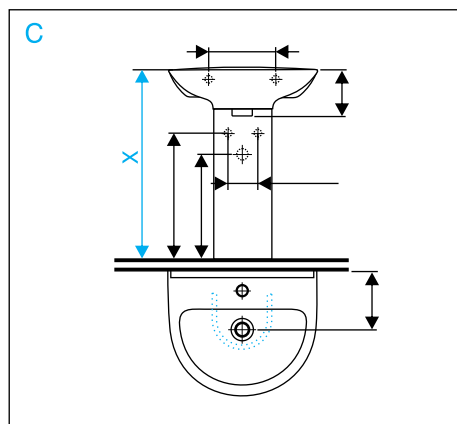

JIKA

8.9461.4.000.000.1

JIKA

LAUFEN CZ s.r.o.
 V Tůních 3/1637
 120 00 Praha 2
 Česká republika
 Tel.: +420 296 337 701
 e-mail: product.support@cz.laufen.com
 www.jika.cz