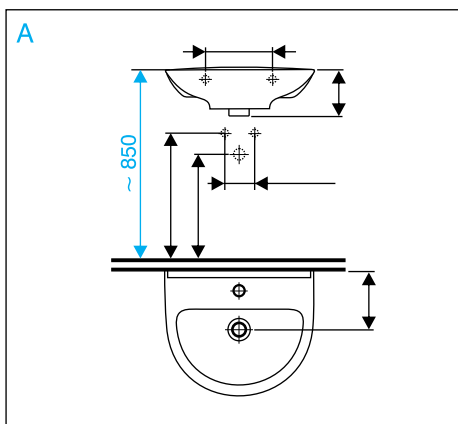

JIKA

8.9461.4.000.000.1

JIKA

LAUFEN CZ s.r.o.
 V Tůních 3/1637
 120 00 Praha 2
 Česká republika
 Tel.: +420 296 337 701
 e-mail: product.support@cz.laufen.com
 www.jika.cz